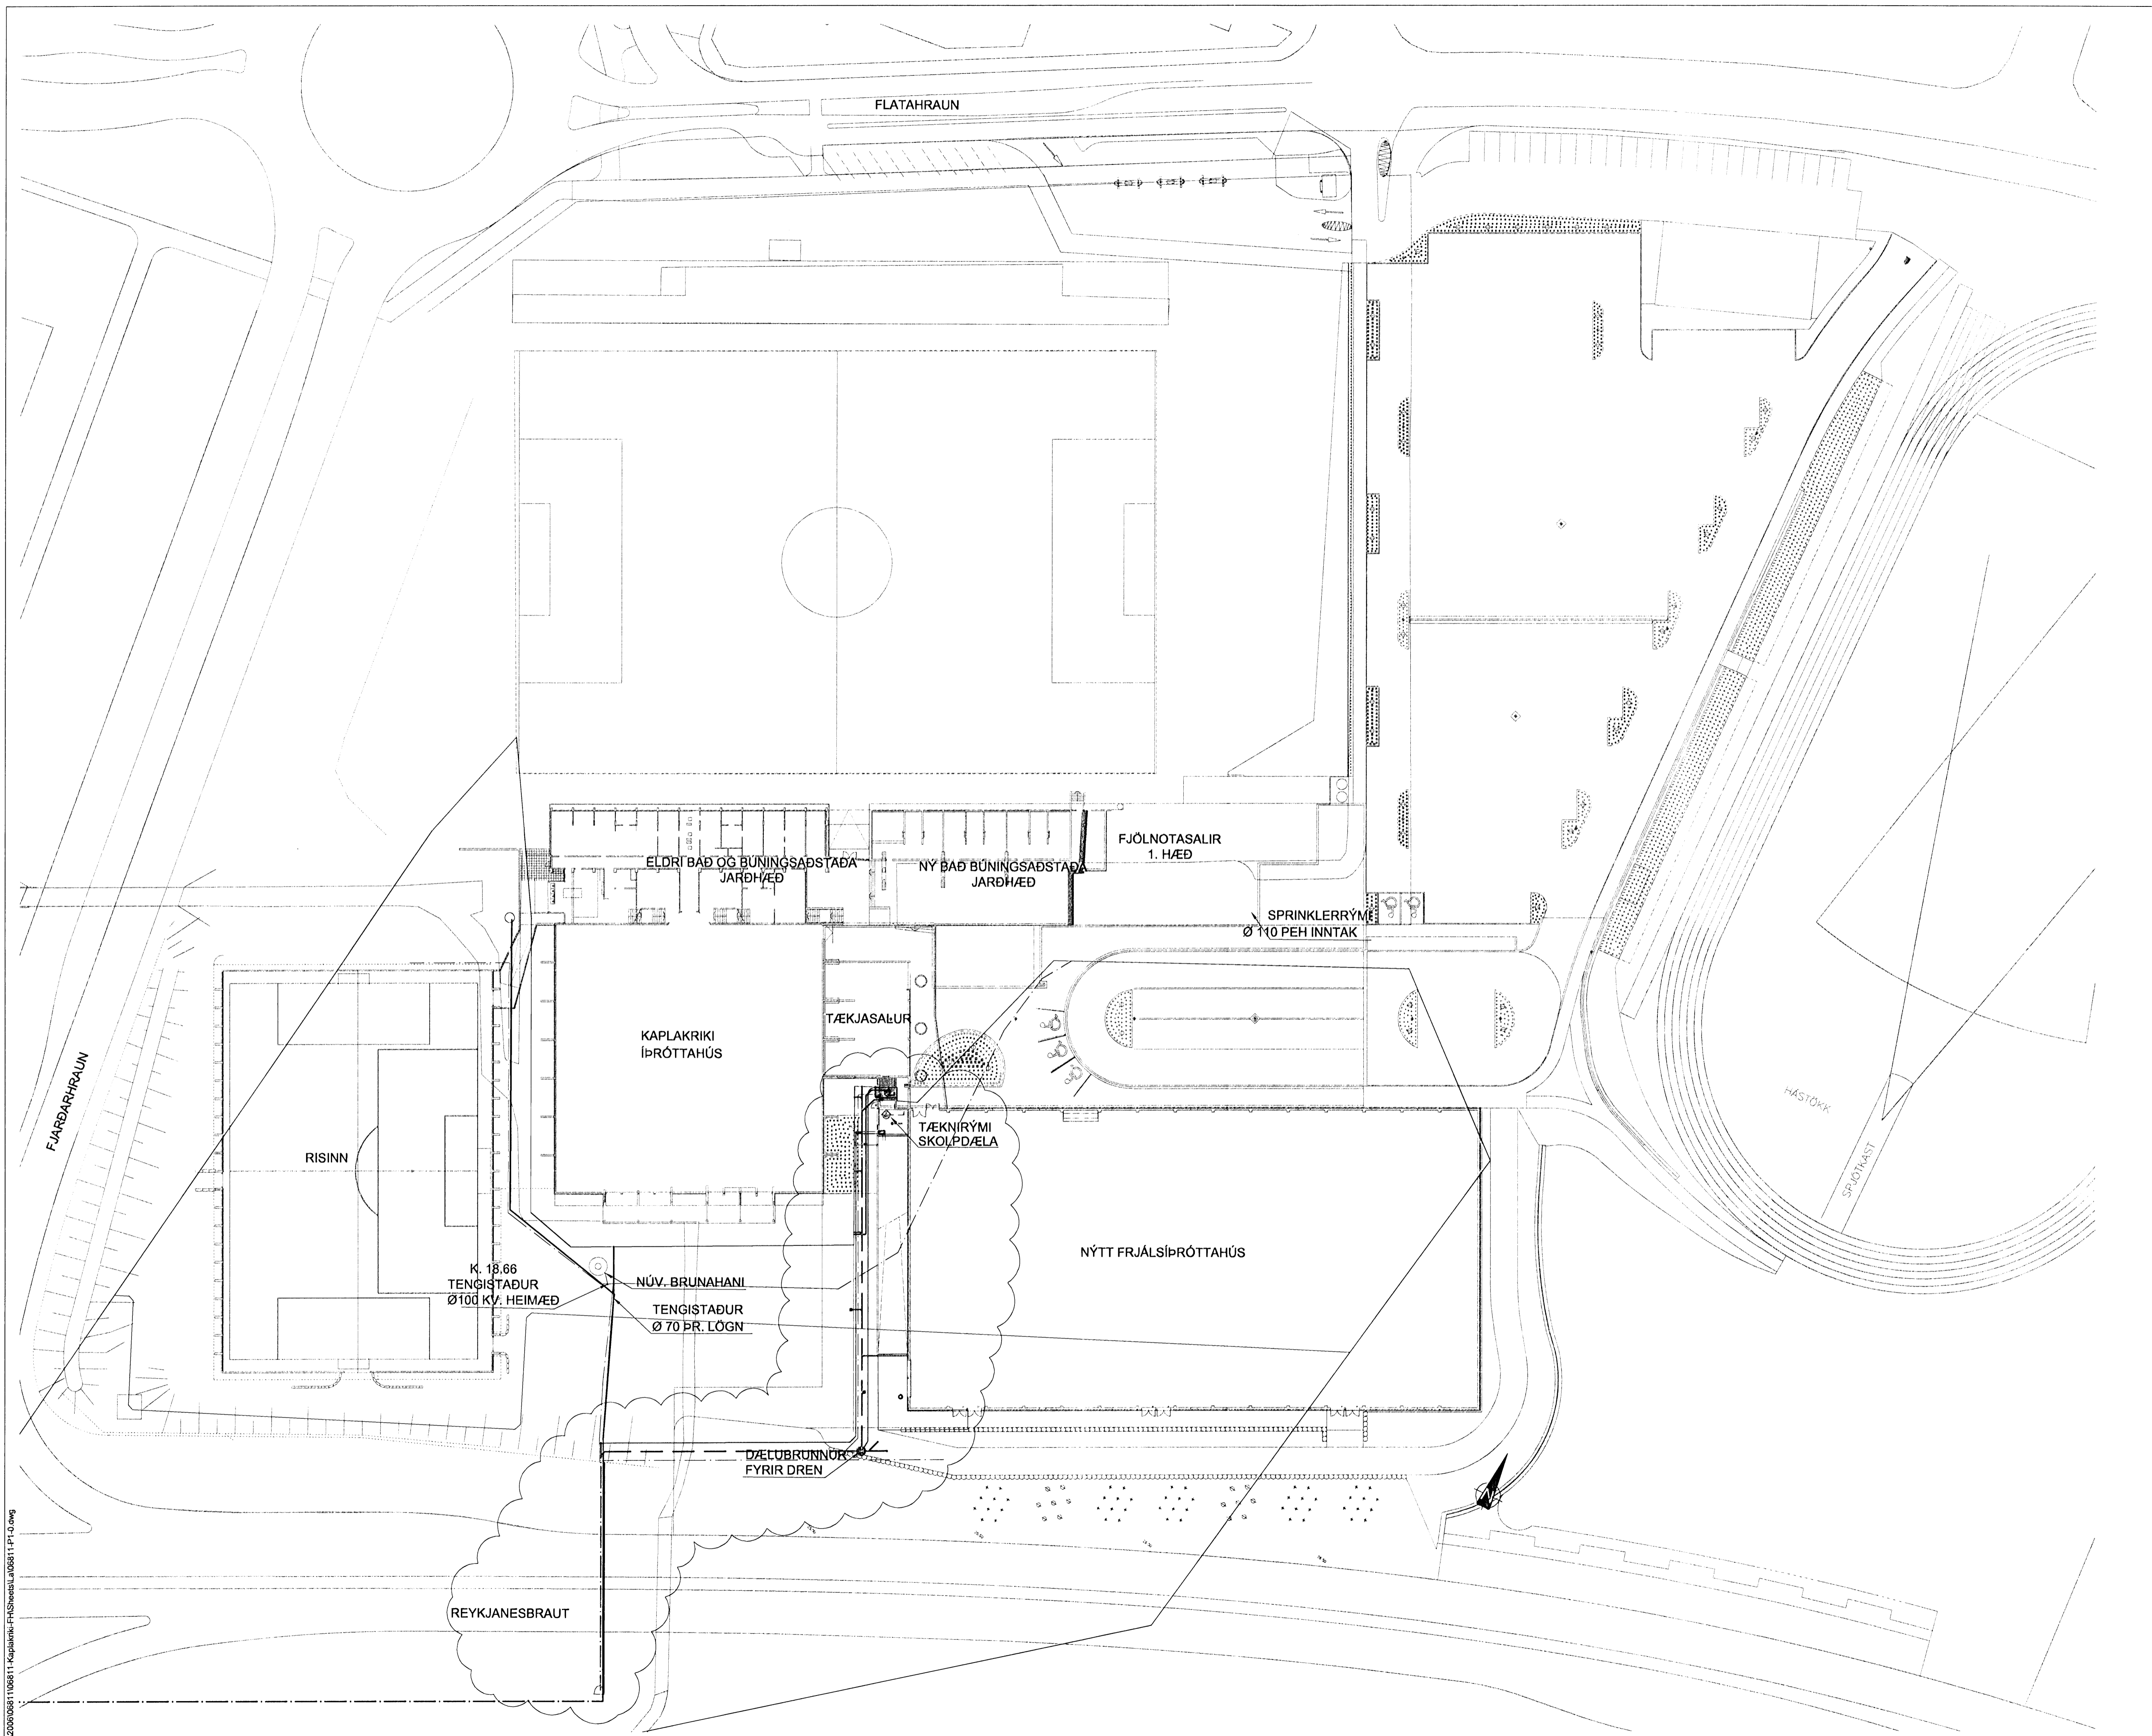

Þessi skýrsla er höfundarverkið.
 Höfundurinn
 13. FEB 2008
 VSB

GÆTARIÐ
 VSK: 0604
 GAMP: 15.12.07
 SKYFING

KAPLAKRIKI

b 14.12.07 Tilfaerur á lögnum KMJ/SÁS
 A 23.11.07 Verkeigning KMJ/SÁS
 Úlg. Dags. Skyring Hannað/Yfirfarð

Verkhjú
 Lagnir
 Grunnlaginir
 Afstöðumynd og tengingar

Hannað	Teiknað	Yfirfarð	Kvarði	/ A1	Síða
KMJ	KMJ/JJR		1:500		-
Dags.	Verkefni	Teikning	Útgáfa		
19.02.07	06811	P1-0	B		

V:\000000811\06811\Kaplakriki\FHSheiði\A06811_P1-0.dwg