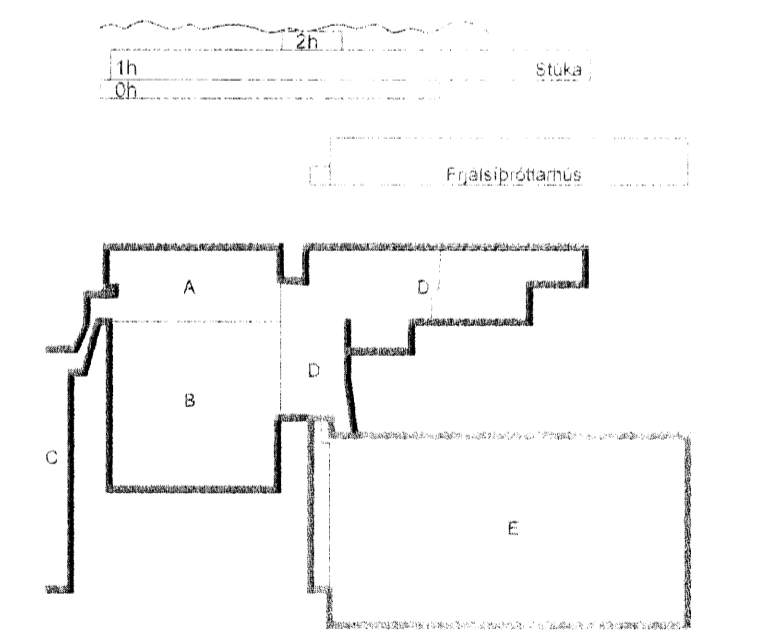

KAPLAKRIKI

b 14.12.07 Tilfaerur á lögnum KMJ/SÁS
A 23.11.07 Verkeigning KMJ/SÁS
Úlg. Dags. Skyring Hannað/Yfirfarð

VERKFRÆÐISTOFA

BÆJARHRAUN 20 · 220 HAFNARFJÖRÐUR · KENNIT. 710796-2899
vsb@vsb.is · Sími 595 8600 · Fax 595 9610 · www.vsb.is

Áritun sérhönnuðar Sveinn Áki Sverrisson Kt. 230855 5609

Verkhenni
KAPLAKRIKI
HAFNARFIRDI

Verkhjú
Lagnir
Grunnlaginir
Afstöðumynd og tengingar

Hannað	Teiknað	Yfirfarð	Kvarði	/ A1	Síða
KMJ	KMJ/JJR		1:500		-
Dags.	Verkefni	Teikning	Útgáfa		
19.02.07	06811	P1-0	B		

V:\000000811\06811\Kaplakriki\FHSheiði\A06811_P1-0.dwg