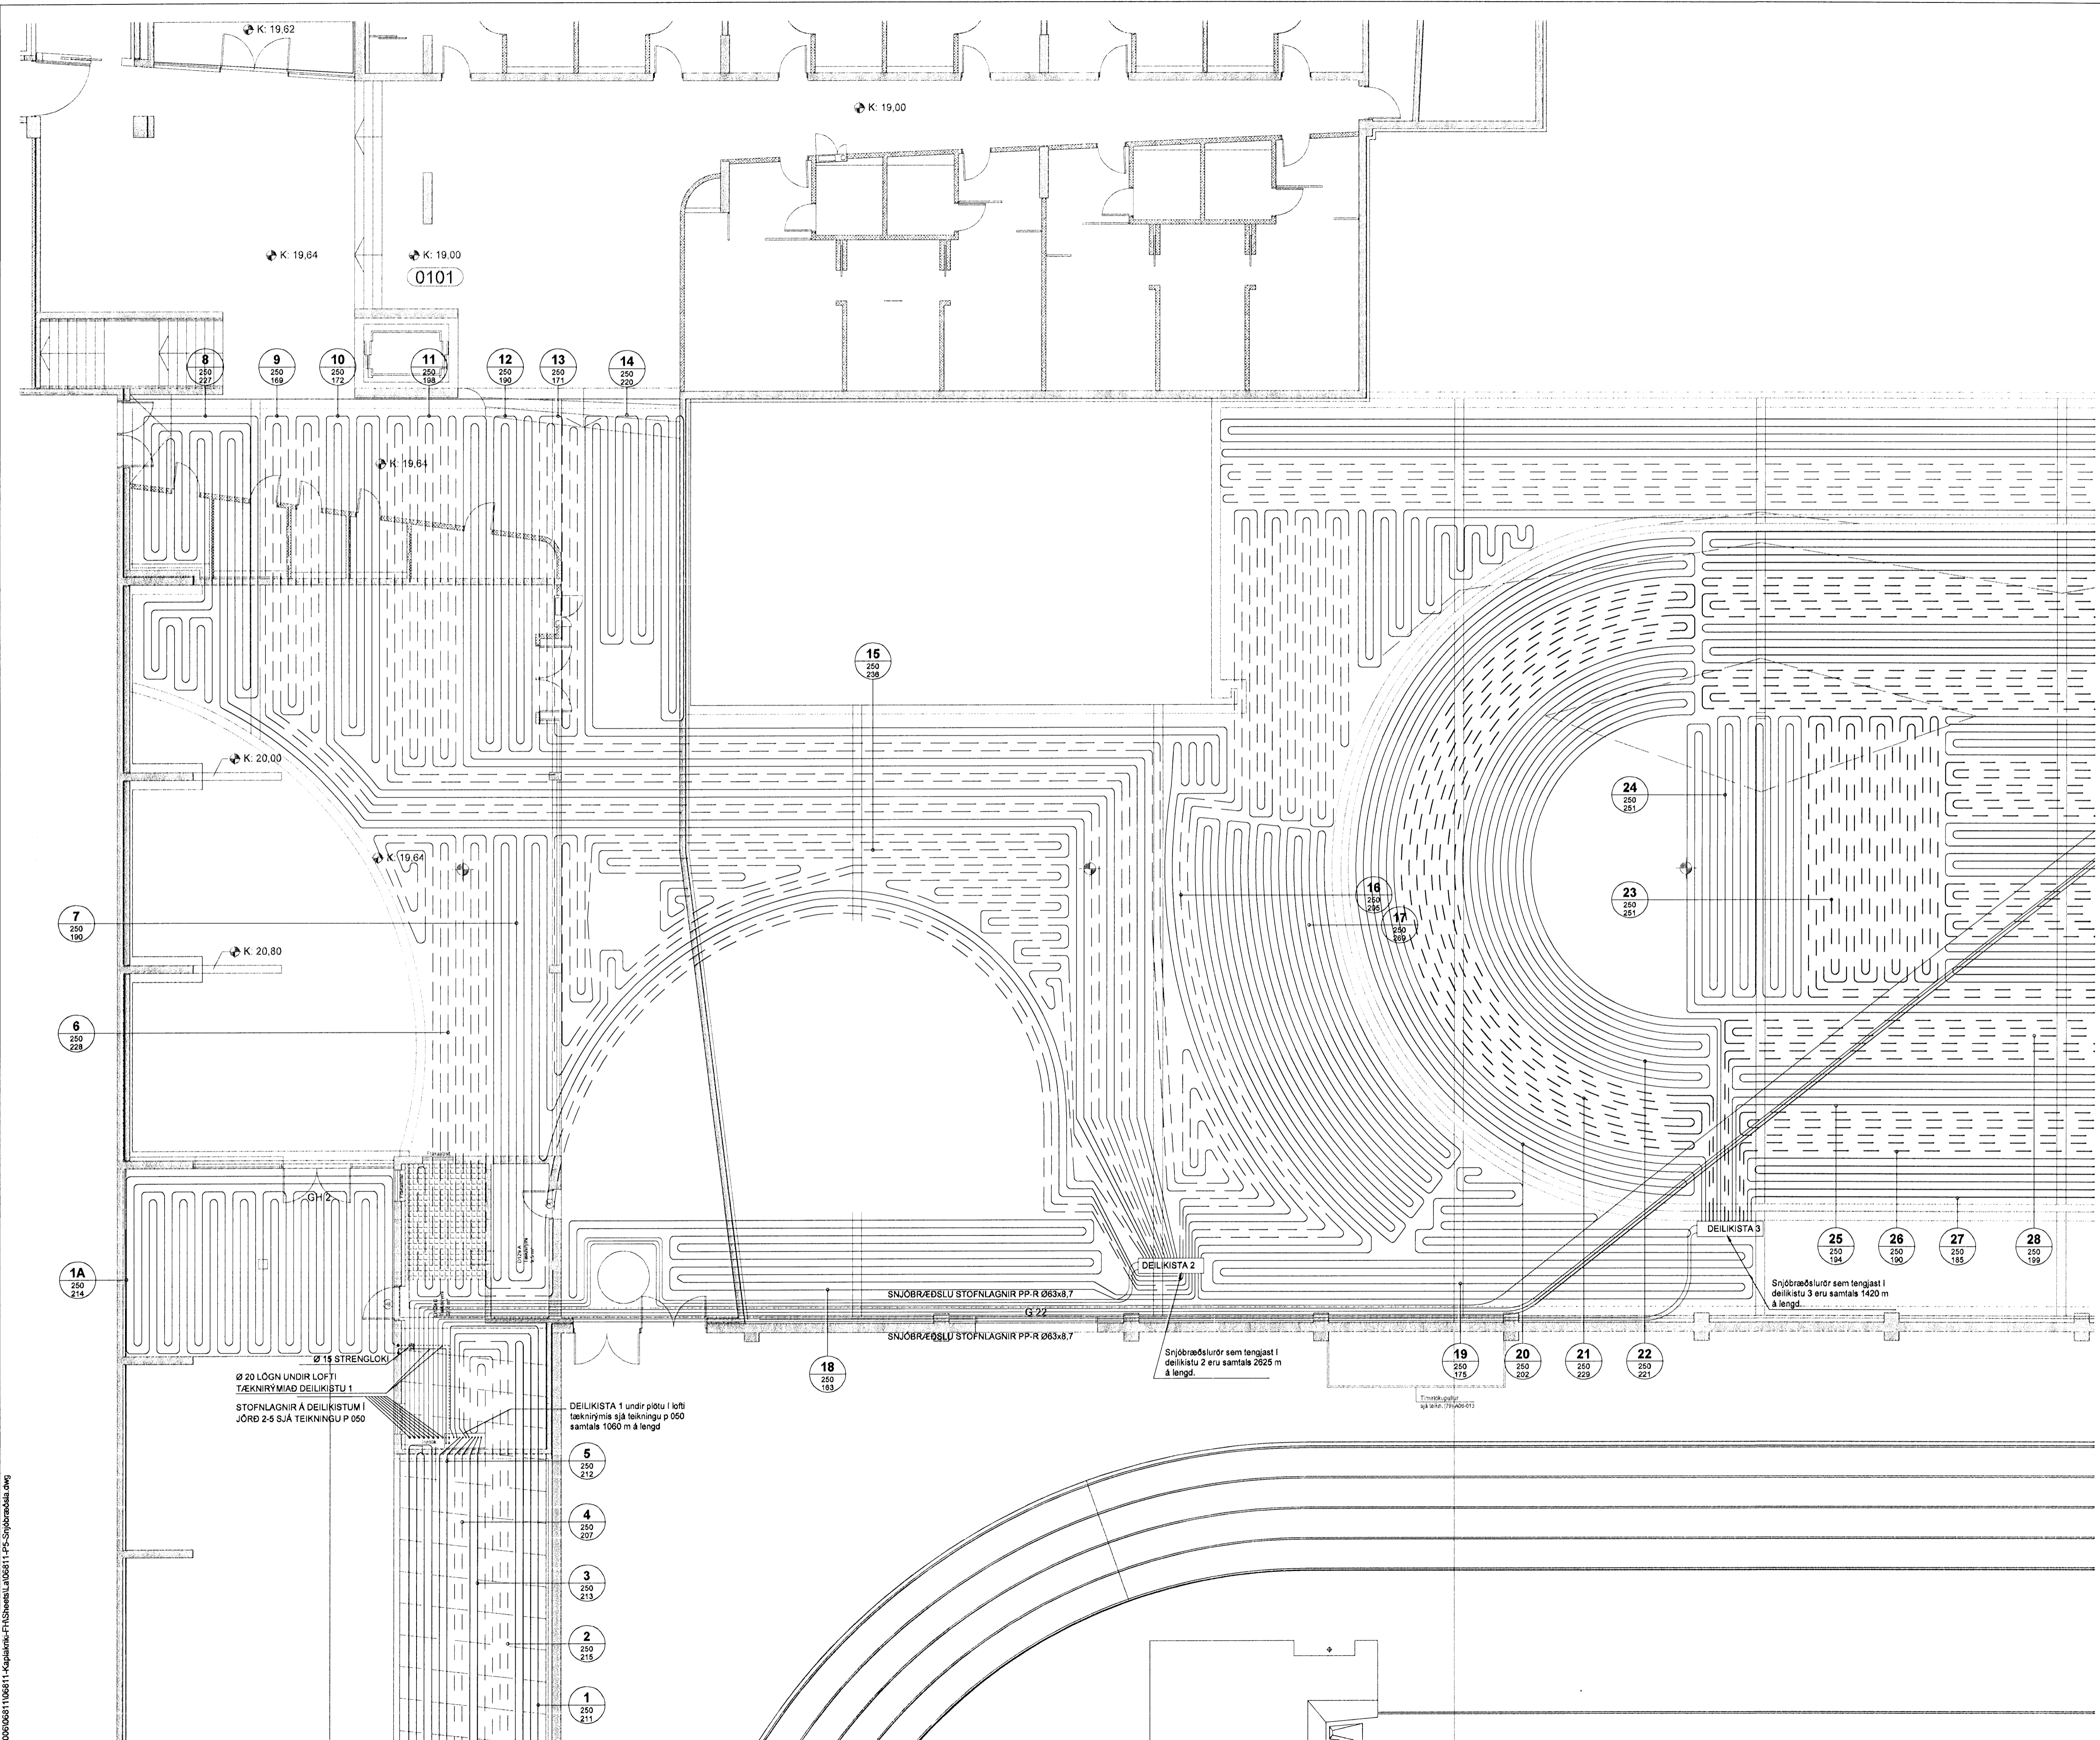

13 FEB 2008
UPS

BATTERIÐ

0604
28.11.07

[Handwritten signature]

KAPLAKRIKI

A 23.11.07 Verkefning KM/SAS
Útg. Dags. Skýring Hannadýrfirfang

VS

VERKFRÆÐISTOFA

BÆJARHRAUN 20 · 220 HAFNARJÖRÐUR · KENNIT. 710796-2899
vsb@vsb.is · Sími 595 8600 · Fax 585 8510 · www.vsb.is

Árntun sérhönnuðar Sveinn Áki Sverrisson Kt. 230855 5609

Verkefni
**KAPLAKRIKI
HAFNARFIRÐI**

Verkhúð
Lagnir
Snjóbræðsla
Grunnmynd

Hannað	Teiknað	Yfirfarð	Kvartí	Síða
KM/BL	RS	SÁS	1:100	/A1
Daga	Verkefni	Teikning	Útgáfa	
19.02.07	06811	P502	A	

V:\2006\06811\06811-Kaplaári-Firðir\06811-PS-Snjóbræðsla.dwg