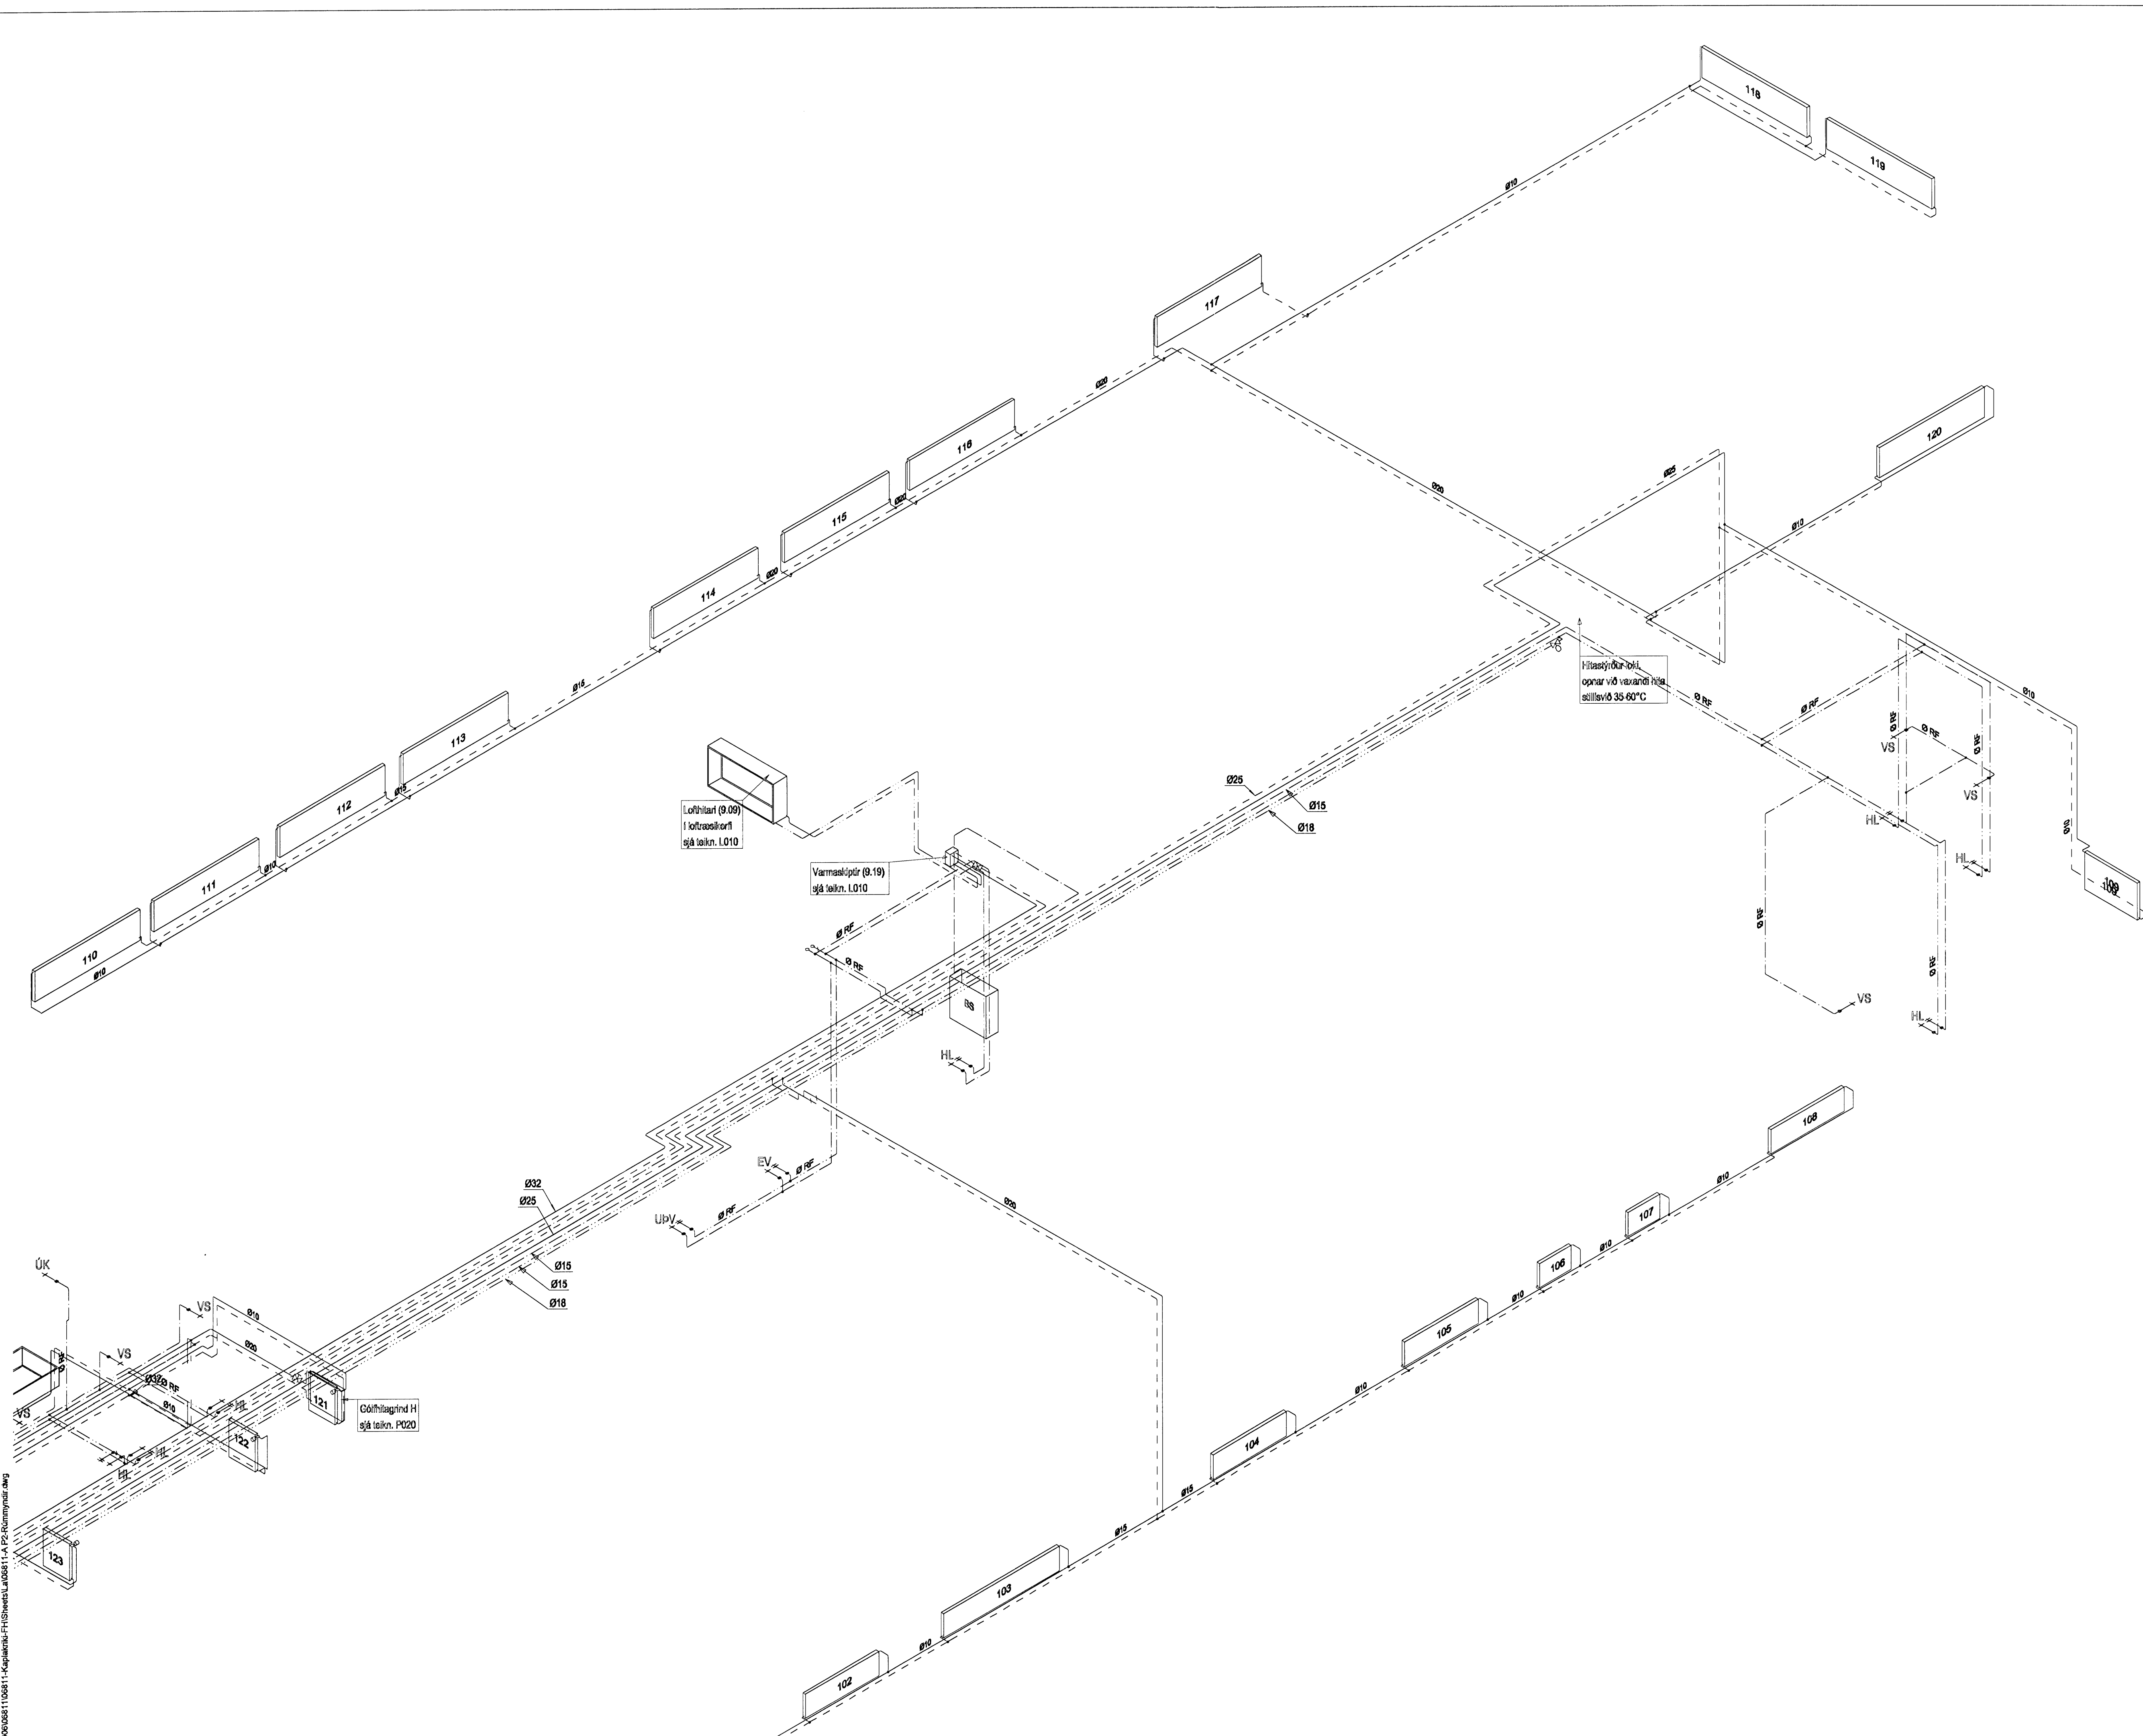

Plötu- og vélfræðingur
14 FEB 2008
VPS

[Signature]
Kt. 110457-2789

KAPLAKRIKI

Útg. Dags. Skýring Hannað/Yfirfarð

VSB

VERKFRÆDISTOFA

BÆJARHRAUN 20 · 220 HAFNARFJÖRDUR · KENNIT. 710799-2899
vsb@vsb.is · Sími 585 8600 · Fax 585 8610 · www.vsb.is

Ártun séðinnújar
Sveinn Ást Sværissóh Kl. 230855 5609
Verkefni
KAPLAKRIKI
HAFNARFIRÐI

Venndu
Lagnir
Neysluvatns- og hitalagnir
Rúmmynd

Hammá	Teiknað	Yfirfarð	Kvarði	Síða
BS	BS	SÁS		/ A1 -
Dags.	Verkefni	Teikning	Útgáfa	
16.10.2007	06811	A P294		

V:\2008\06811\06811-Kaplakriki-FHS\mesa\A\06811_A_P2_Rúmmyndir.dwg