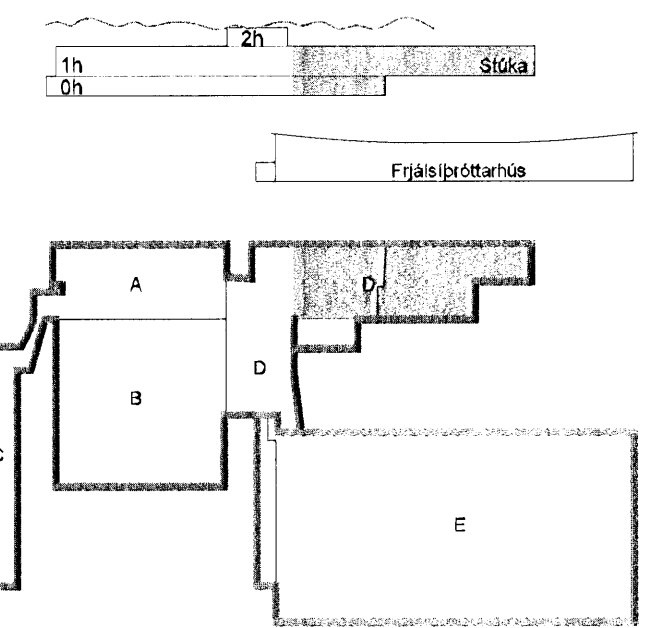

KAPLAKRIKI

Útg. Dags. Skýring Hannað/Yfirfarð

VSB

VERKFRÆDISTOFA

BÆJARHRAUN 20 · 220 HAFNARFJÖRDUR · KENNIT. 710799-2899
vsb@vsb.is · Sími 585 8600 · Fax 585 8610 · www.vsb.is

Ártun séðinnújar
Sveinn Ást Sværissóh Kl. 230855 5609
Verkefni
KAPLAKRIKI
HAFNARFIRÐI

Venndu
Lagnir
Neysluvatns- og hitalagnir
Rúmmynd

Hammá	Teiknað	Yfirfarð	Kvarði	Síða
BS	BS	SÁS		/ A1 -
Dags.	Verkefni	Teikning	Útgáfa	
16.10.2007	06811	A P294		

V:\2008\06811\06811-Kaplakriki-FHS\mesa\A\06811_A_P2_Rúmmyndir.dwg