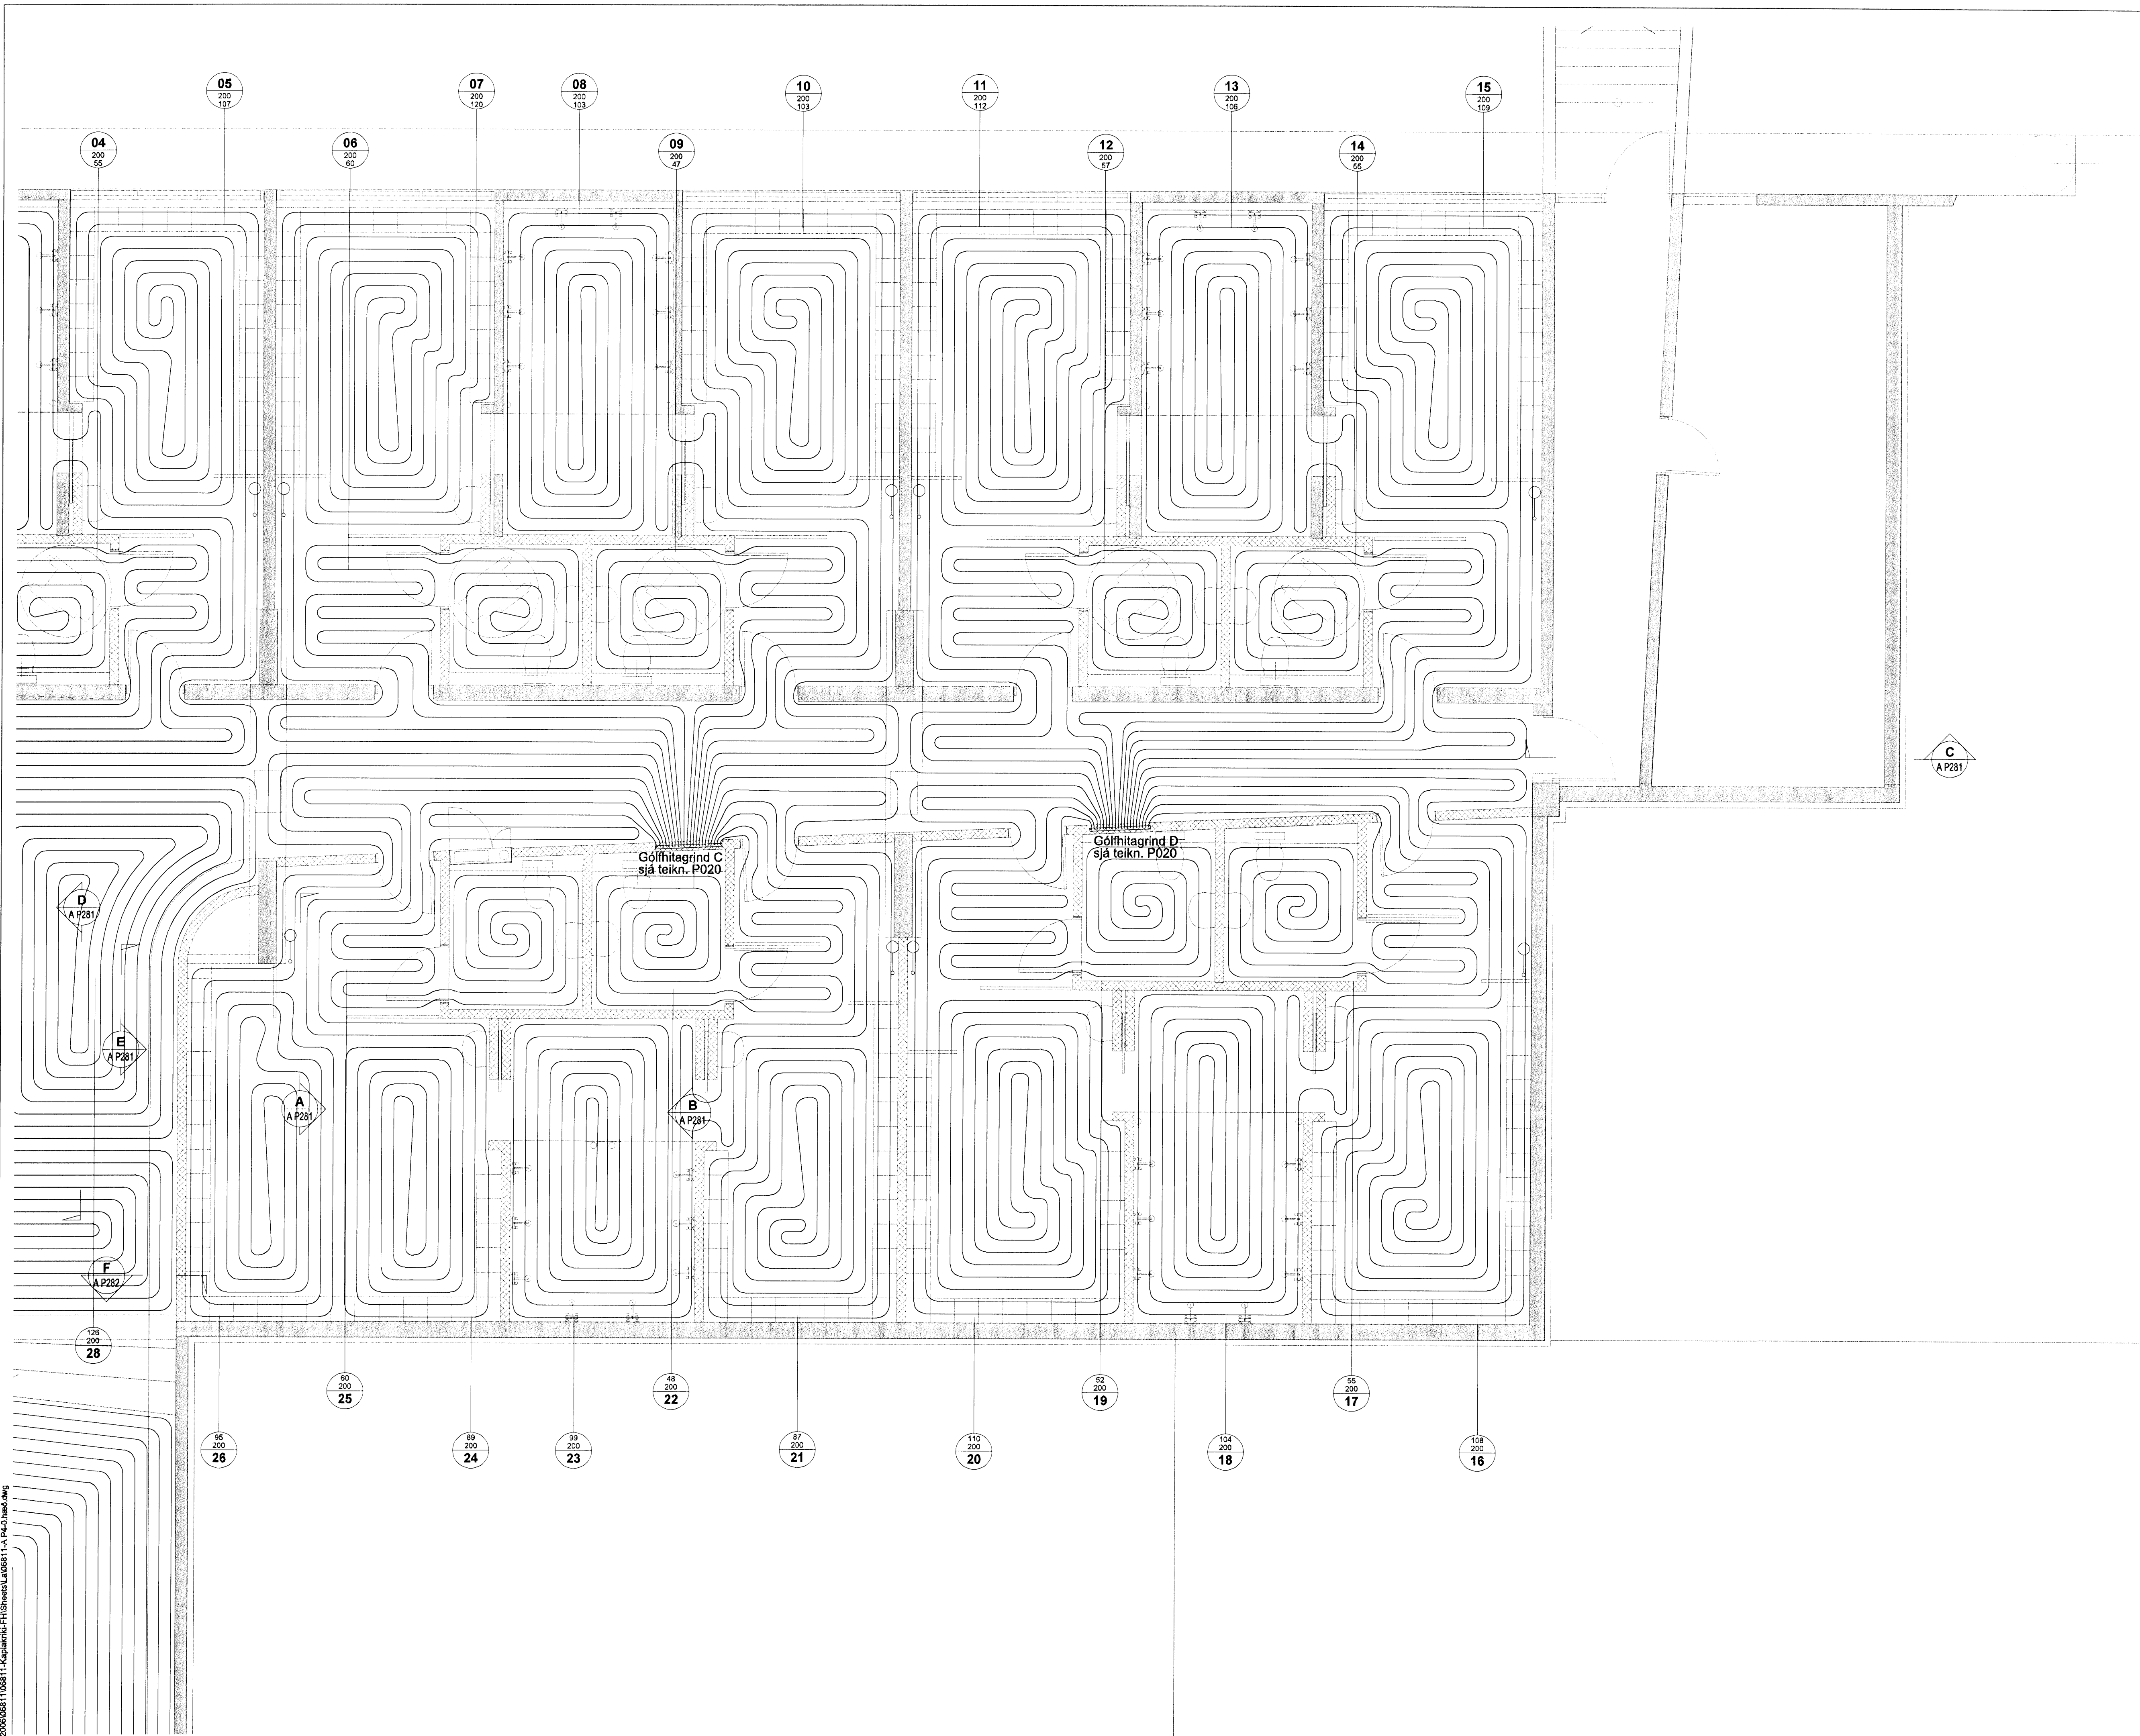

Rannsóknir og Tækniframfarir
14 FEB 2008
VSB

Kr. 110457-2789

KAPLAKRIKI

Fjáskiptarhús

Útg. Dags. Skýring Hannas/Yfirfarid

VSB

VERKFRÆDISTOFA

BÆJARHRAUN 20 - 220 HAFNARFJÖRÐUR - KENNIT. 710709-2899
vsb@vsb.is Sími 585 8600 Fax 585 9610 www.vsb.is

Arftun sérhöfundur Sveininn Sveinsson 230855 5609
Verktáttir

KAPLAKRIKI
HAFNARFIRÐI

Verktáttur
Lagnir
Gólfhitalagnir
Grunnmynd kjallara

Hannað	Teiknað	Yfirfarid	Kvarði	Síða
BS	BS	SÁS	1:50	/ A1
Dags	Verkefni	Teikning	Útgáfa	
30.04.07	06811	A P403	-