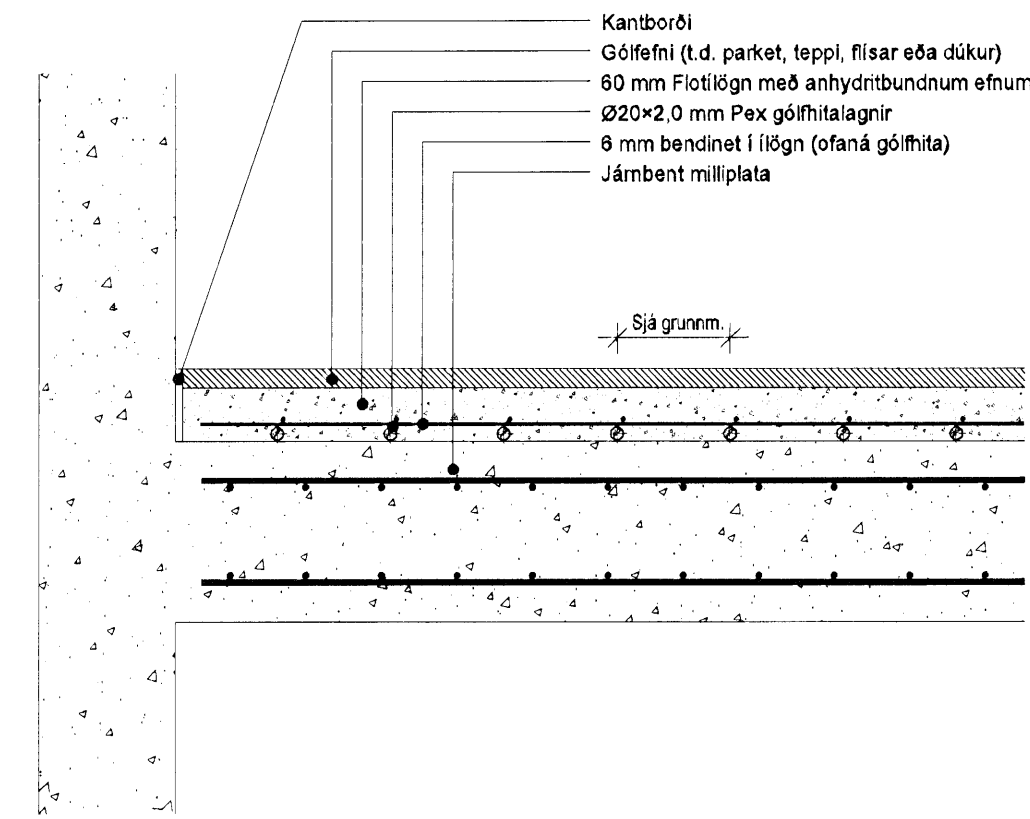

Ríkisráðgjafi
Hagkerfi
11 FEB 2008
USA

KENNISNIÐ GÓLFHITA 1:10

Kr. 110457-2789