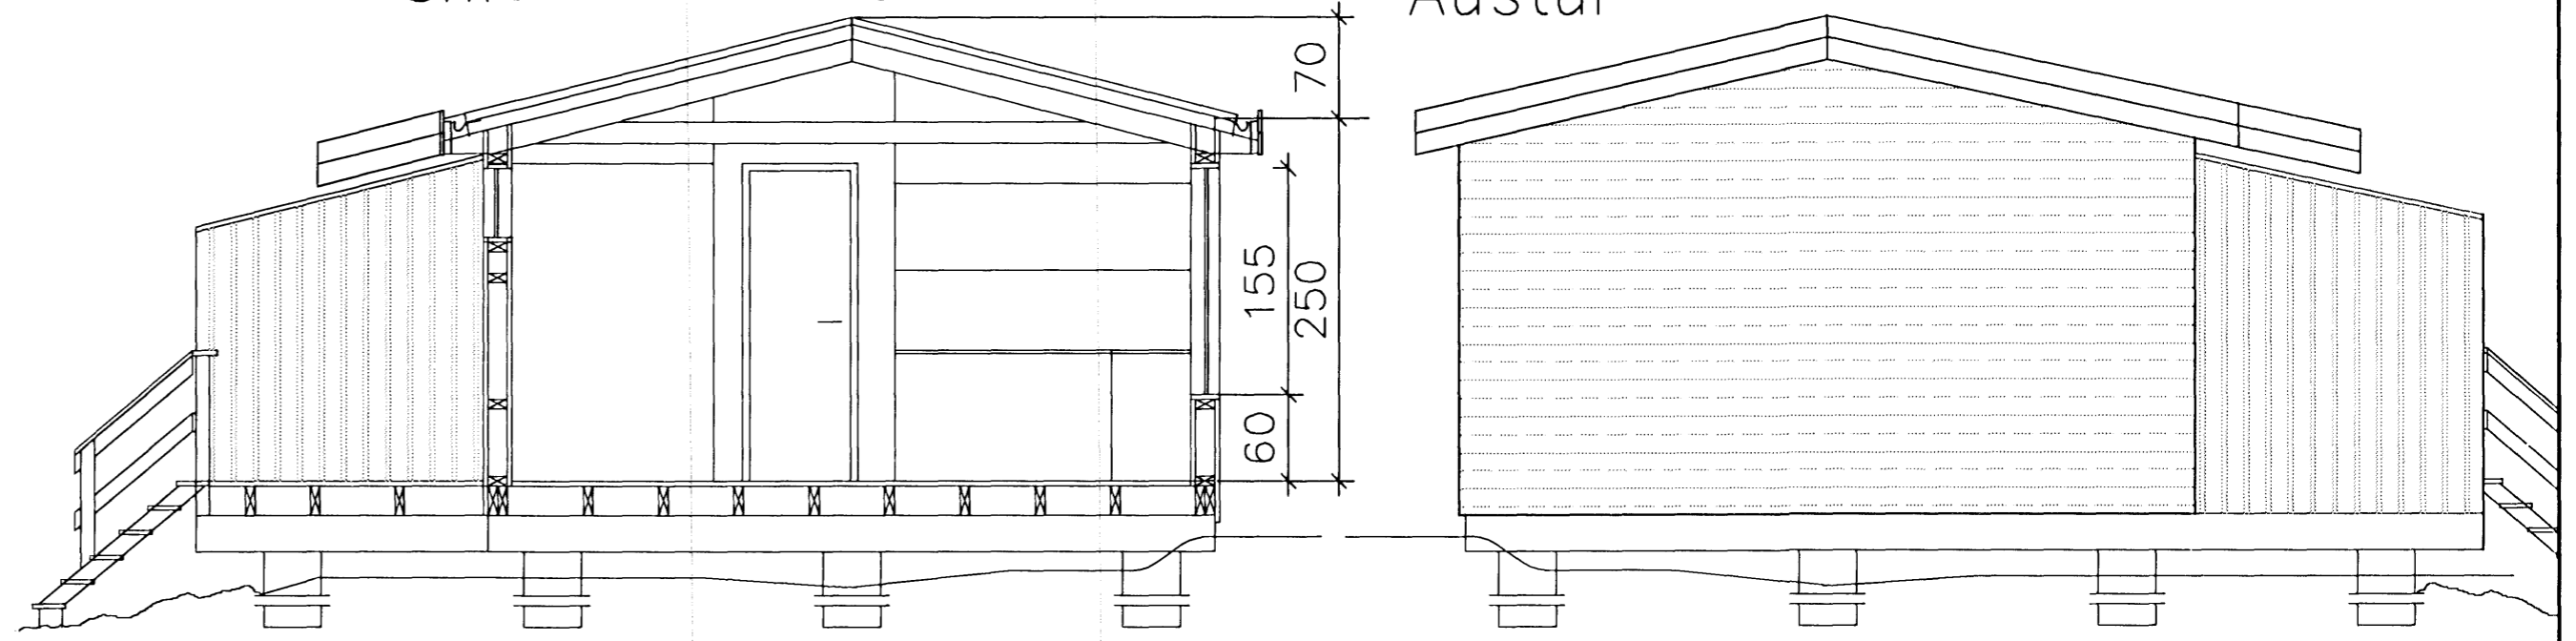

Sampylit þinn
10 AUG 2011
Byggingar- og húsnæðisráðgjafi
Fh. Sigurður Steinarsson

Snið A-A 1:50