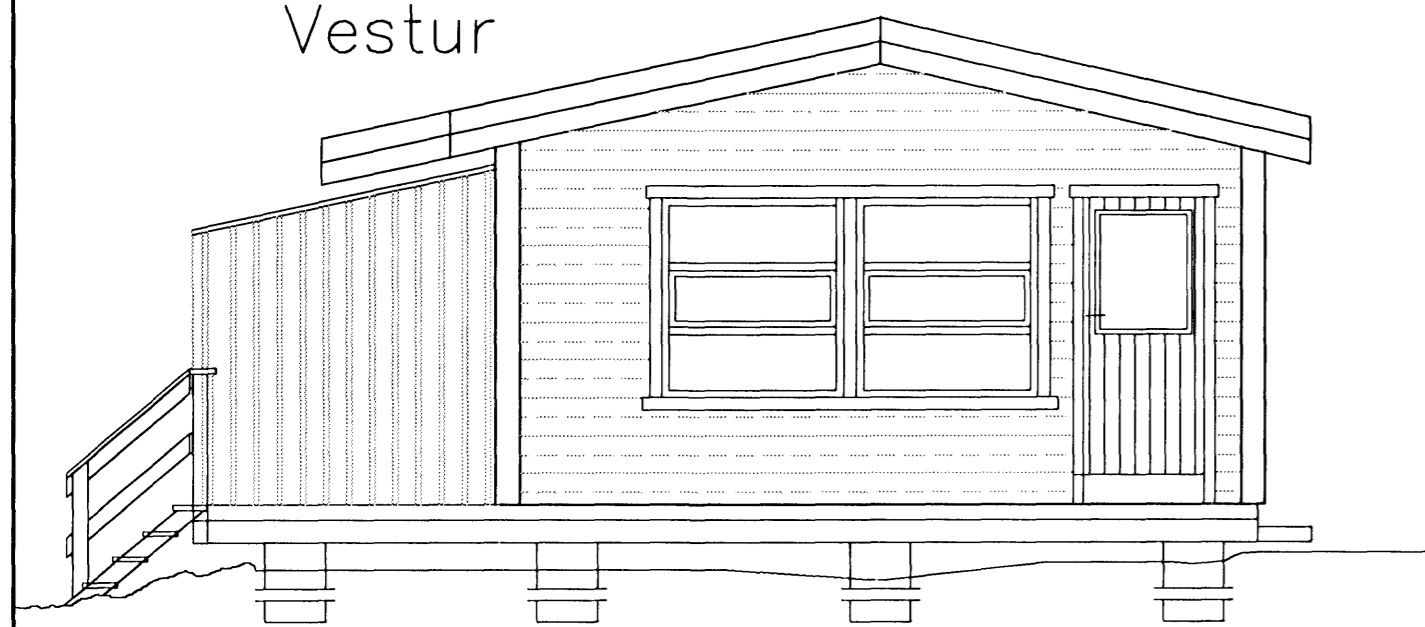

Grunnmynd

Sampylit þinn
10 AUG 2011
Byggingar- og húsnæðisráðgjafi
Fh. Sigurður Steinarsson

Vestur

TÆKNIÞJÓNUSTAN SF
Lögumla 5-108 Reykjavík
sími 581 3844 fax 581 4740
e-mail tth@tth.is

SUMARBÚSTAÐUR

Kaldárselsvegur
Lóð K3 Hafnarfjörður
Stökkun
Grunnmynd, snið og útlit

Hannað.: VP Dags.: 03.10

Teikn.: Yfirfarið:

Kvarði.: 1:50

Nr.: 1002 Blað.: 1

Af.: 2

07.2011 Reyndartekning
Br. Dags. Breyting

Sigurður Steinarsson