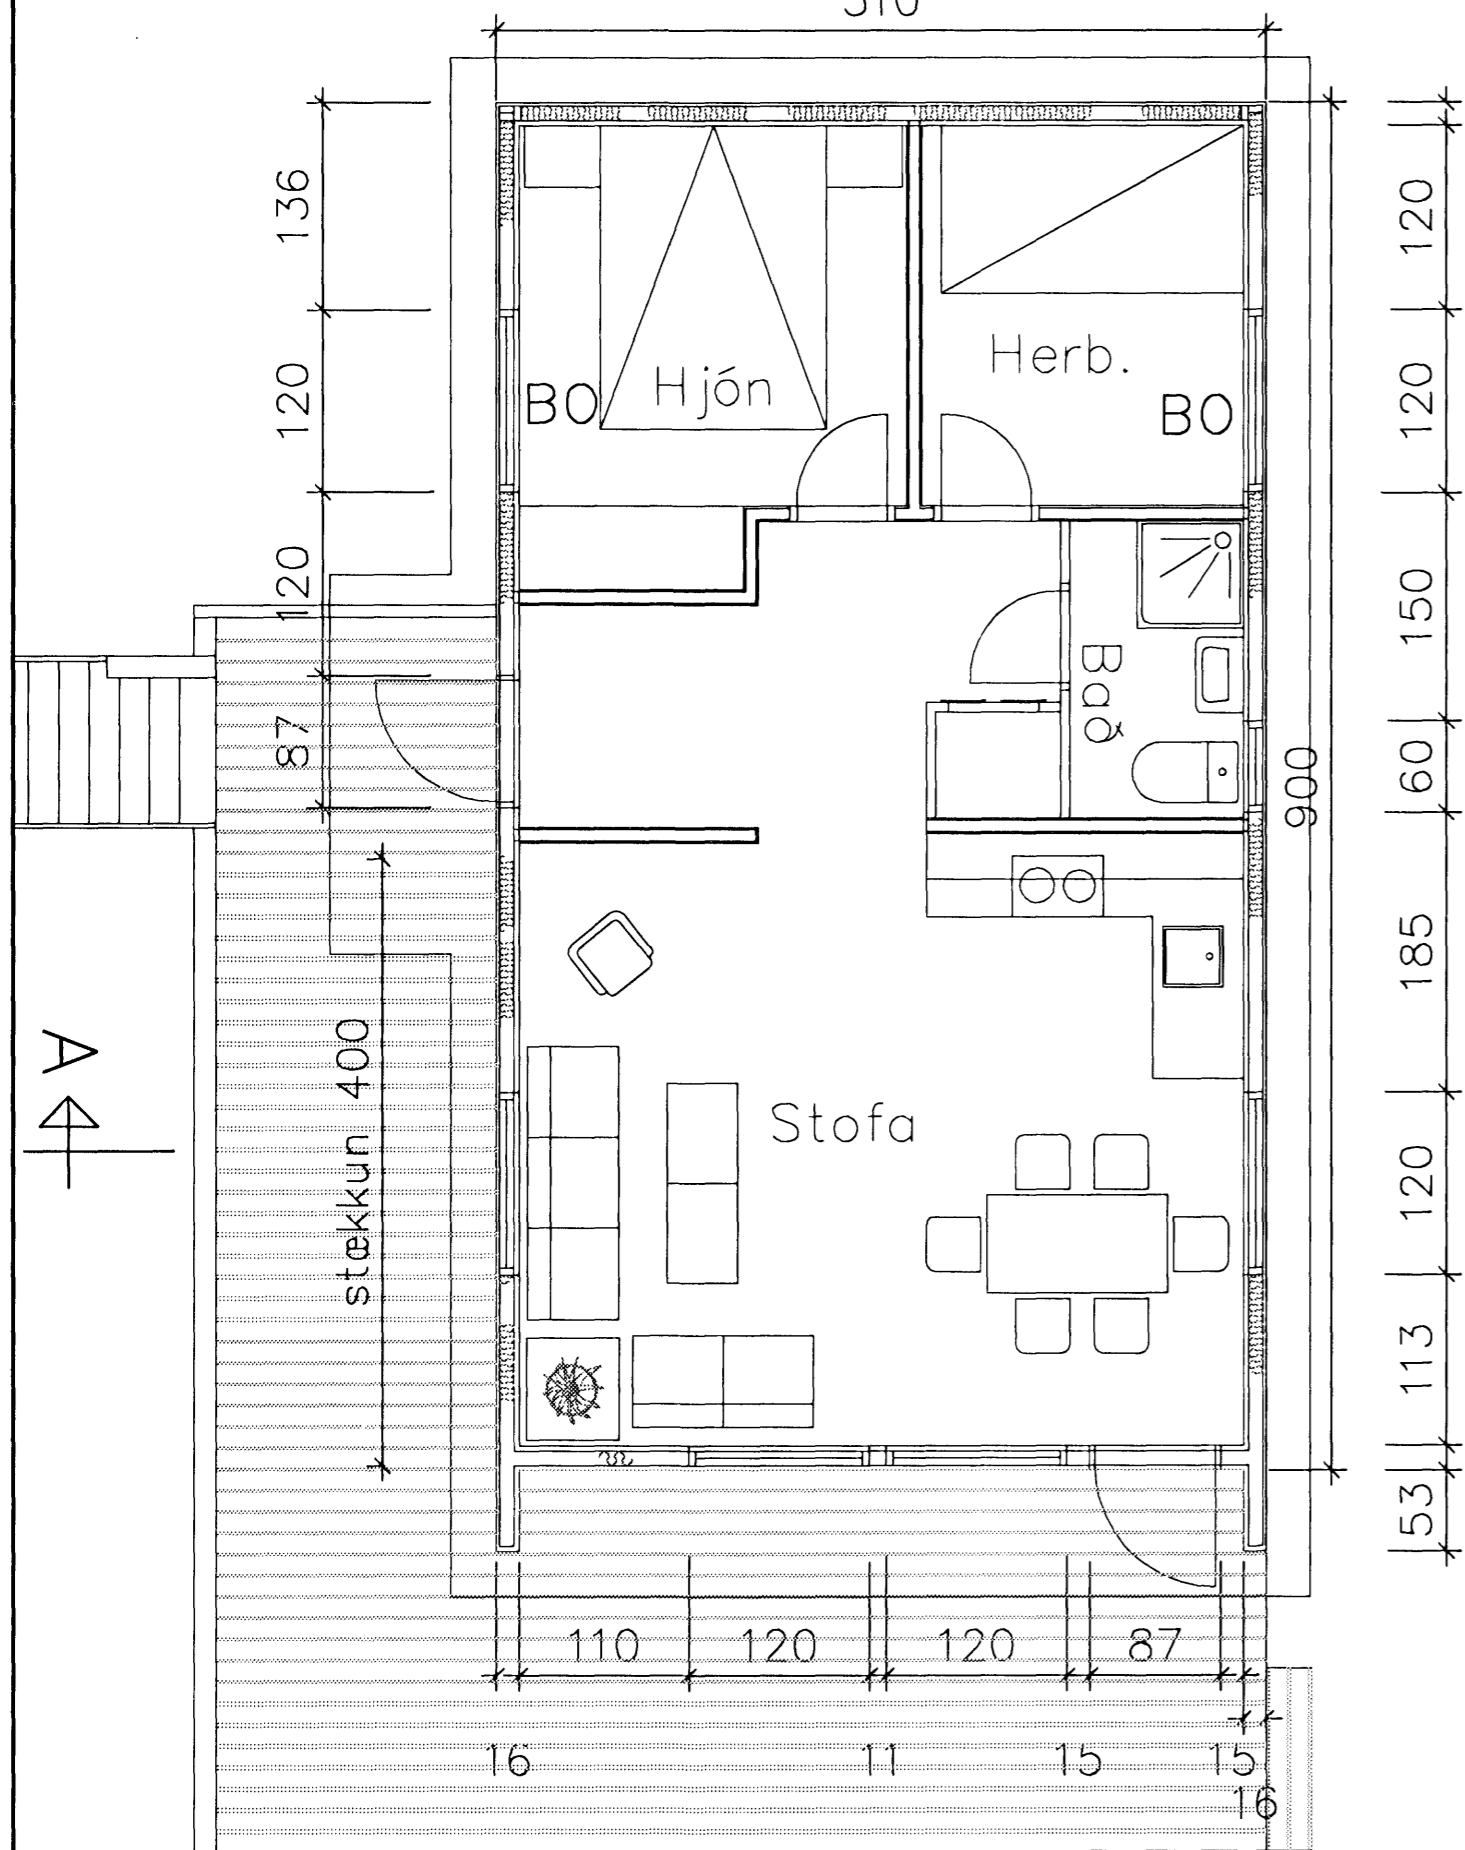

Grunnmynd

Sampylit þinn
10 AUG 2011
Byggingar- og húsnæðisráðgjafi
Fh. Sigurður Steinarsson

TÆKNIÞJÓNUSTAN SF
Lögumla 5-108 Reykjavík
sími 581 3844 fax 581 4740
e-mail tth@tth.is

SUMARBÚSTAÐUR

Kaldárselsvegur
Lóð K3 Hafnarfjörður
Stökkun
Grunnmynd, snið og útlit

Hannað.: VP Dags.: 03.10

Teikn.: Yfirfarið:

Kvarði.: 1:50

Nr.: 1002 Blað.: 1

Af.: 2

07.2011 Reyndartekning
Br. Dags. Breyting

Sigurður Steinarsson