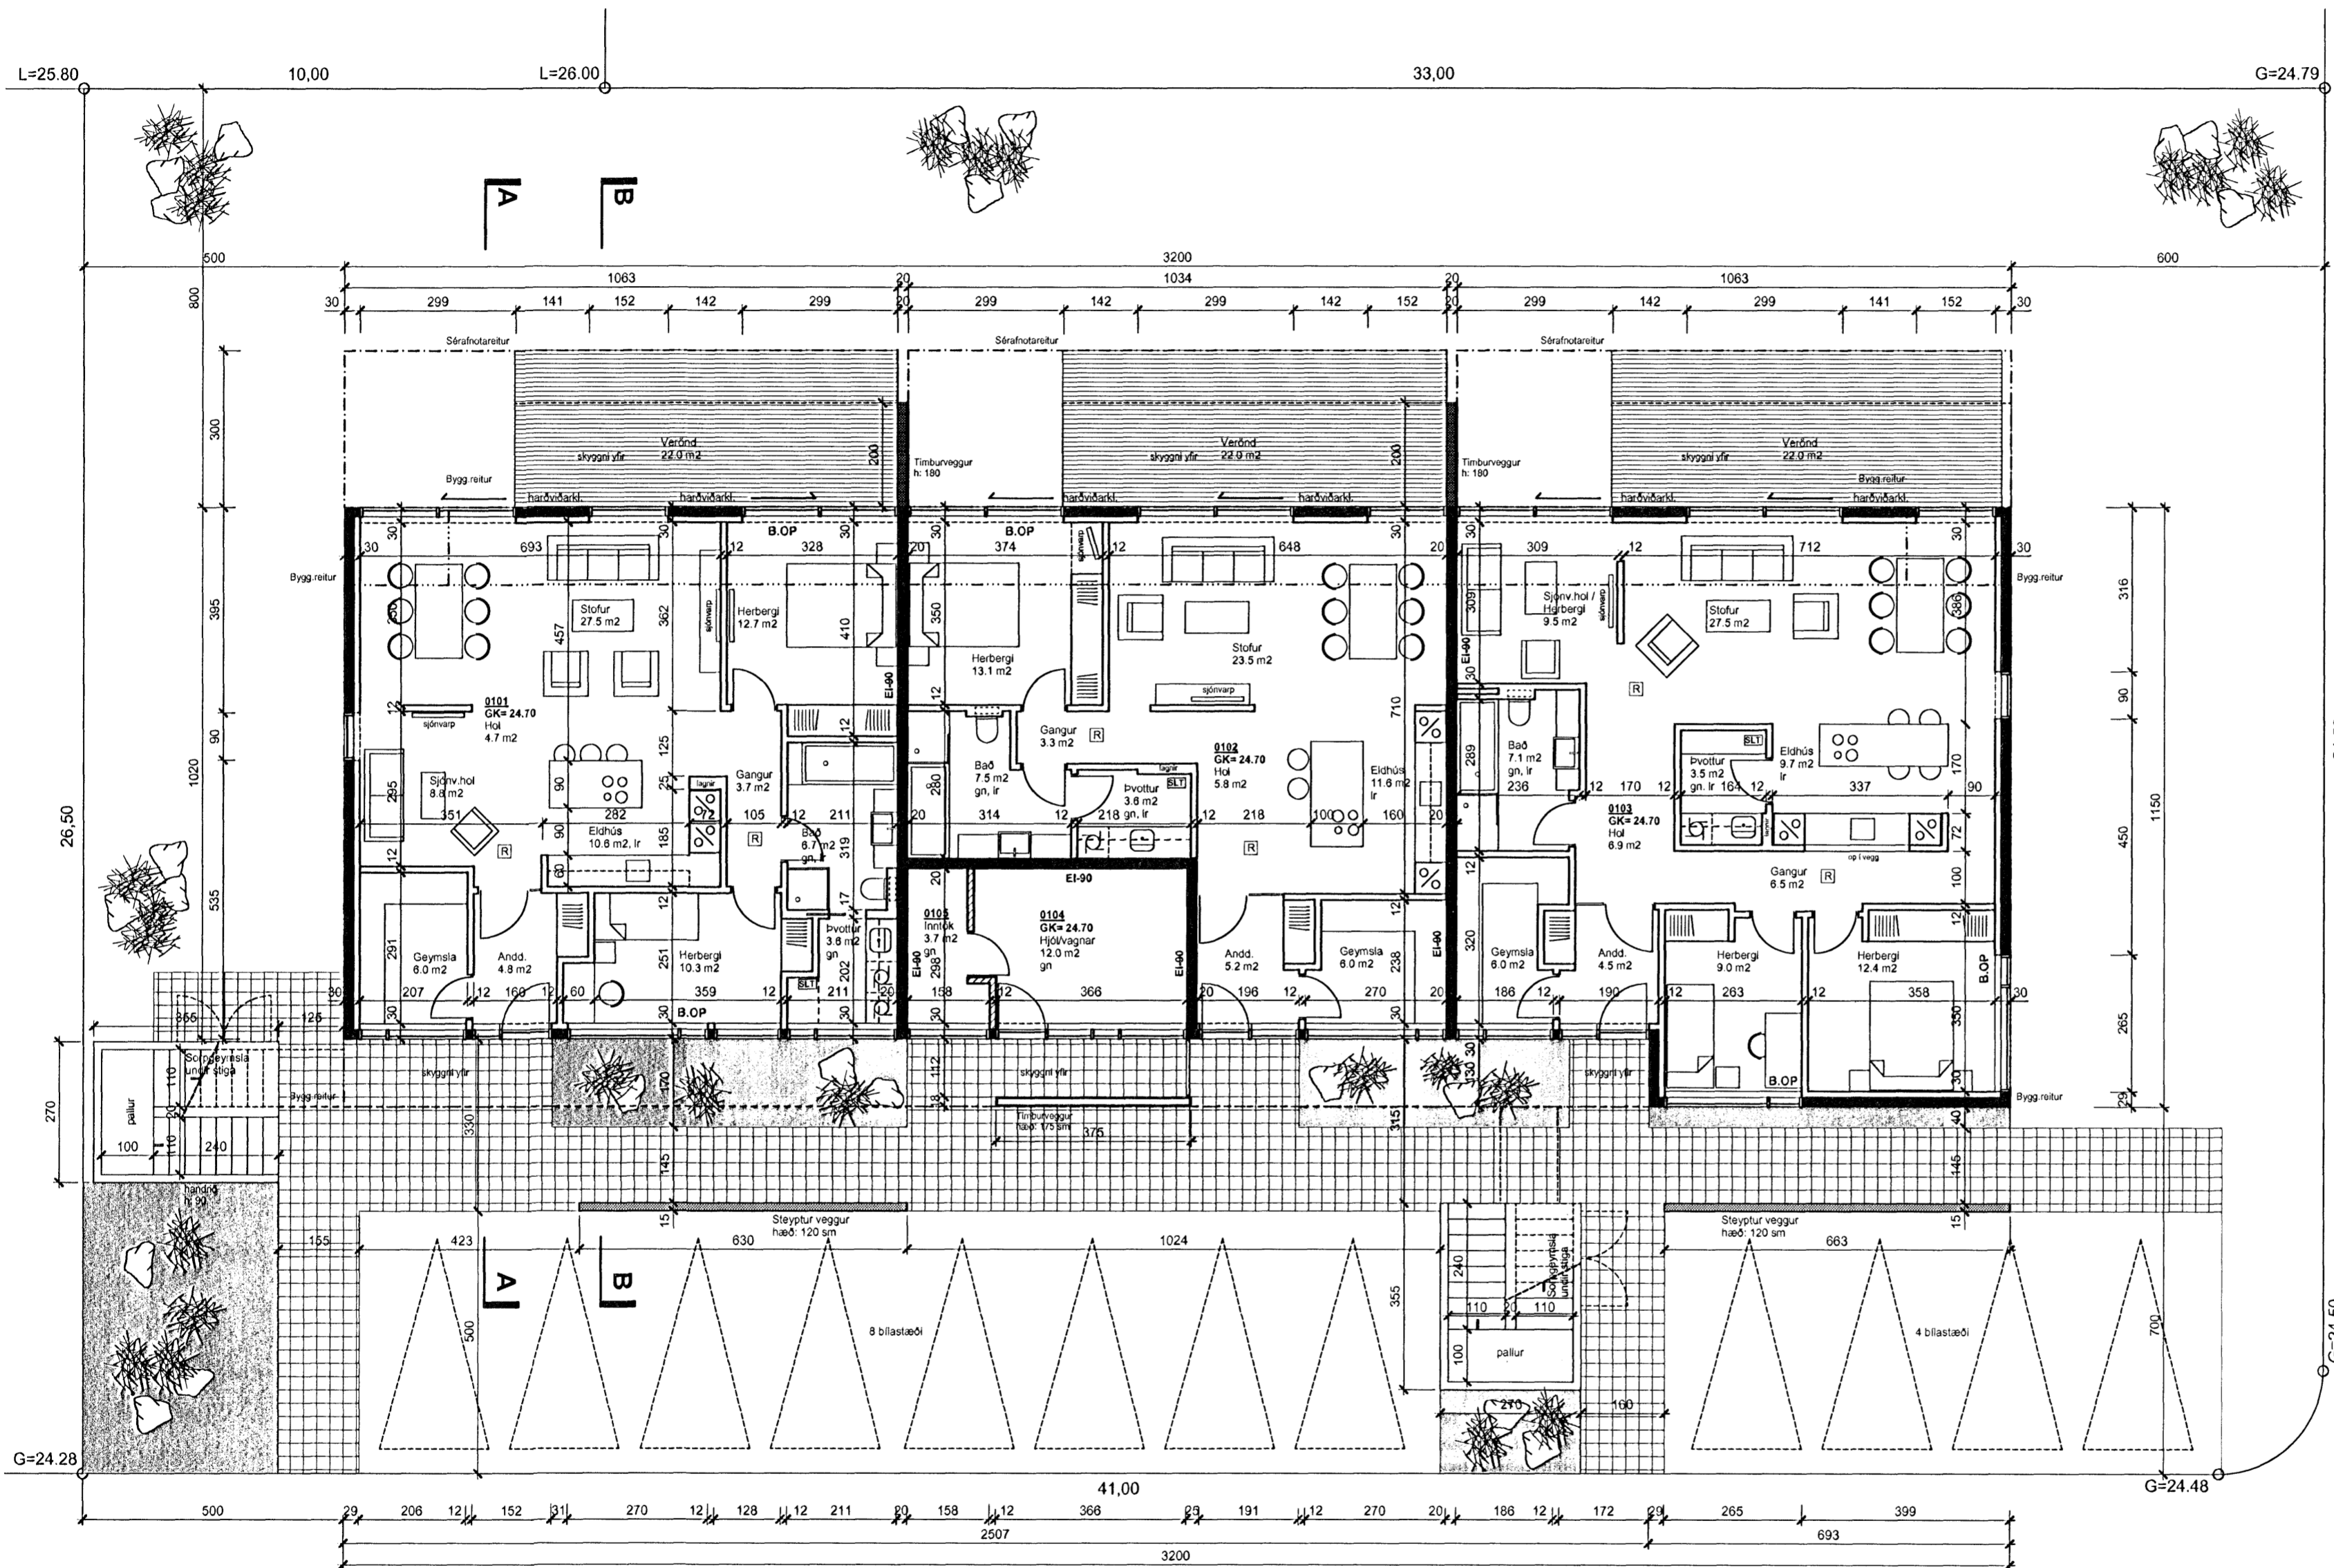

Úr Gildi

GRUNNMYND 1.HÆÐAR

DREKAVELLIR 40 HAFNARFJÖRÐUR

ADALUPPDRÁTTUR
 Grunnmynd 1. Hæðar

1.02

Dags. 26.10.07

M.kv: 1:100

Gunnar Páll Kristinsson arkitekt
 Klappastíg 25, 101 Reykjavík kt: 260665-3879
 Sími: 592 9515 GSM: 898 5663 netfang: gunnar.pall@internet.is