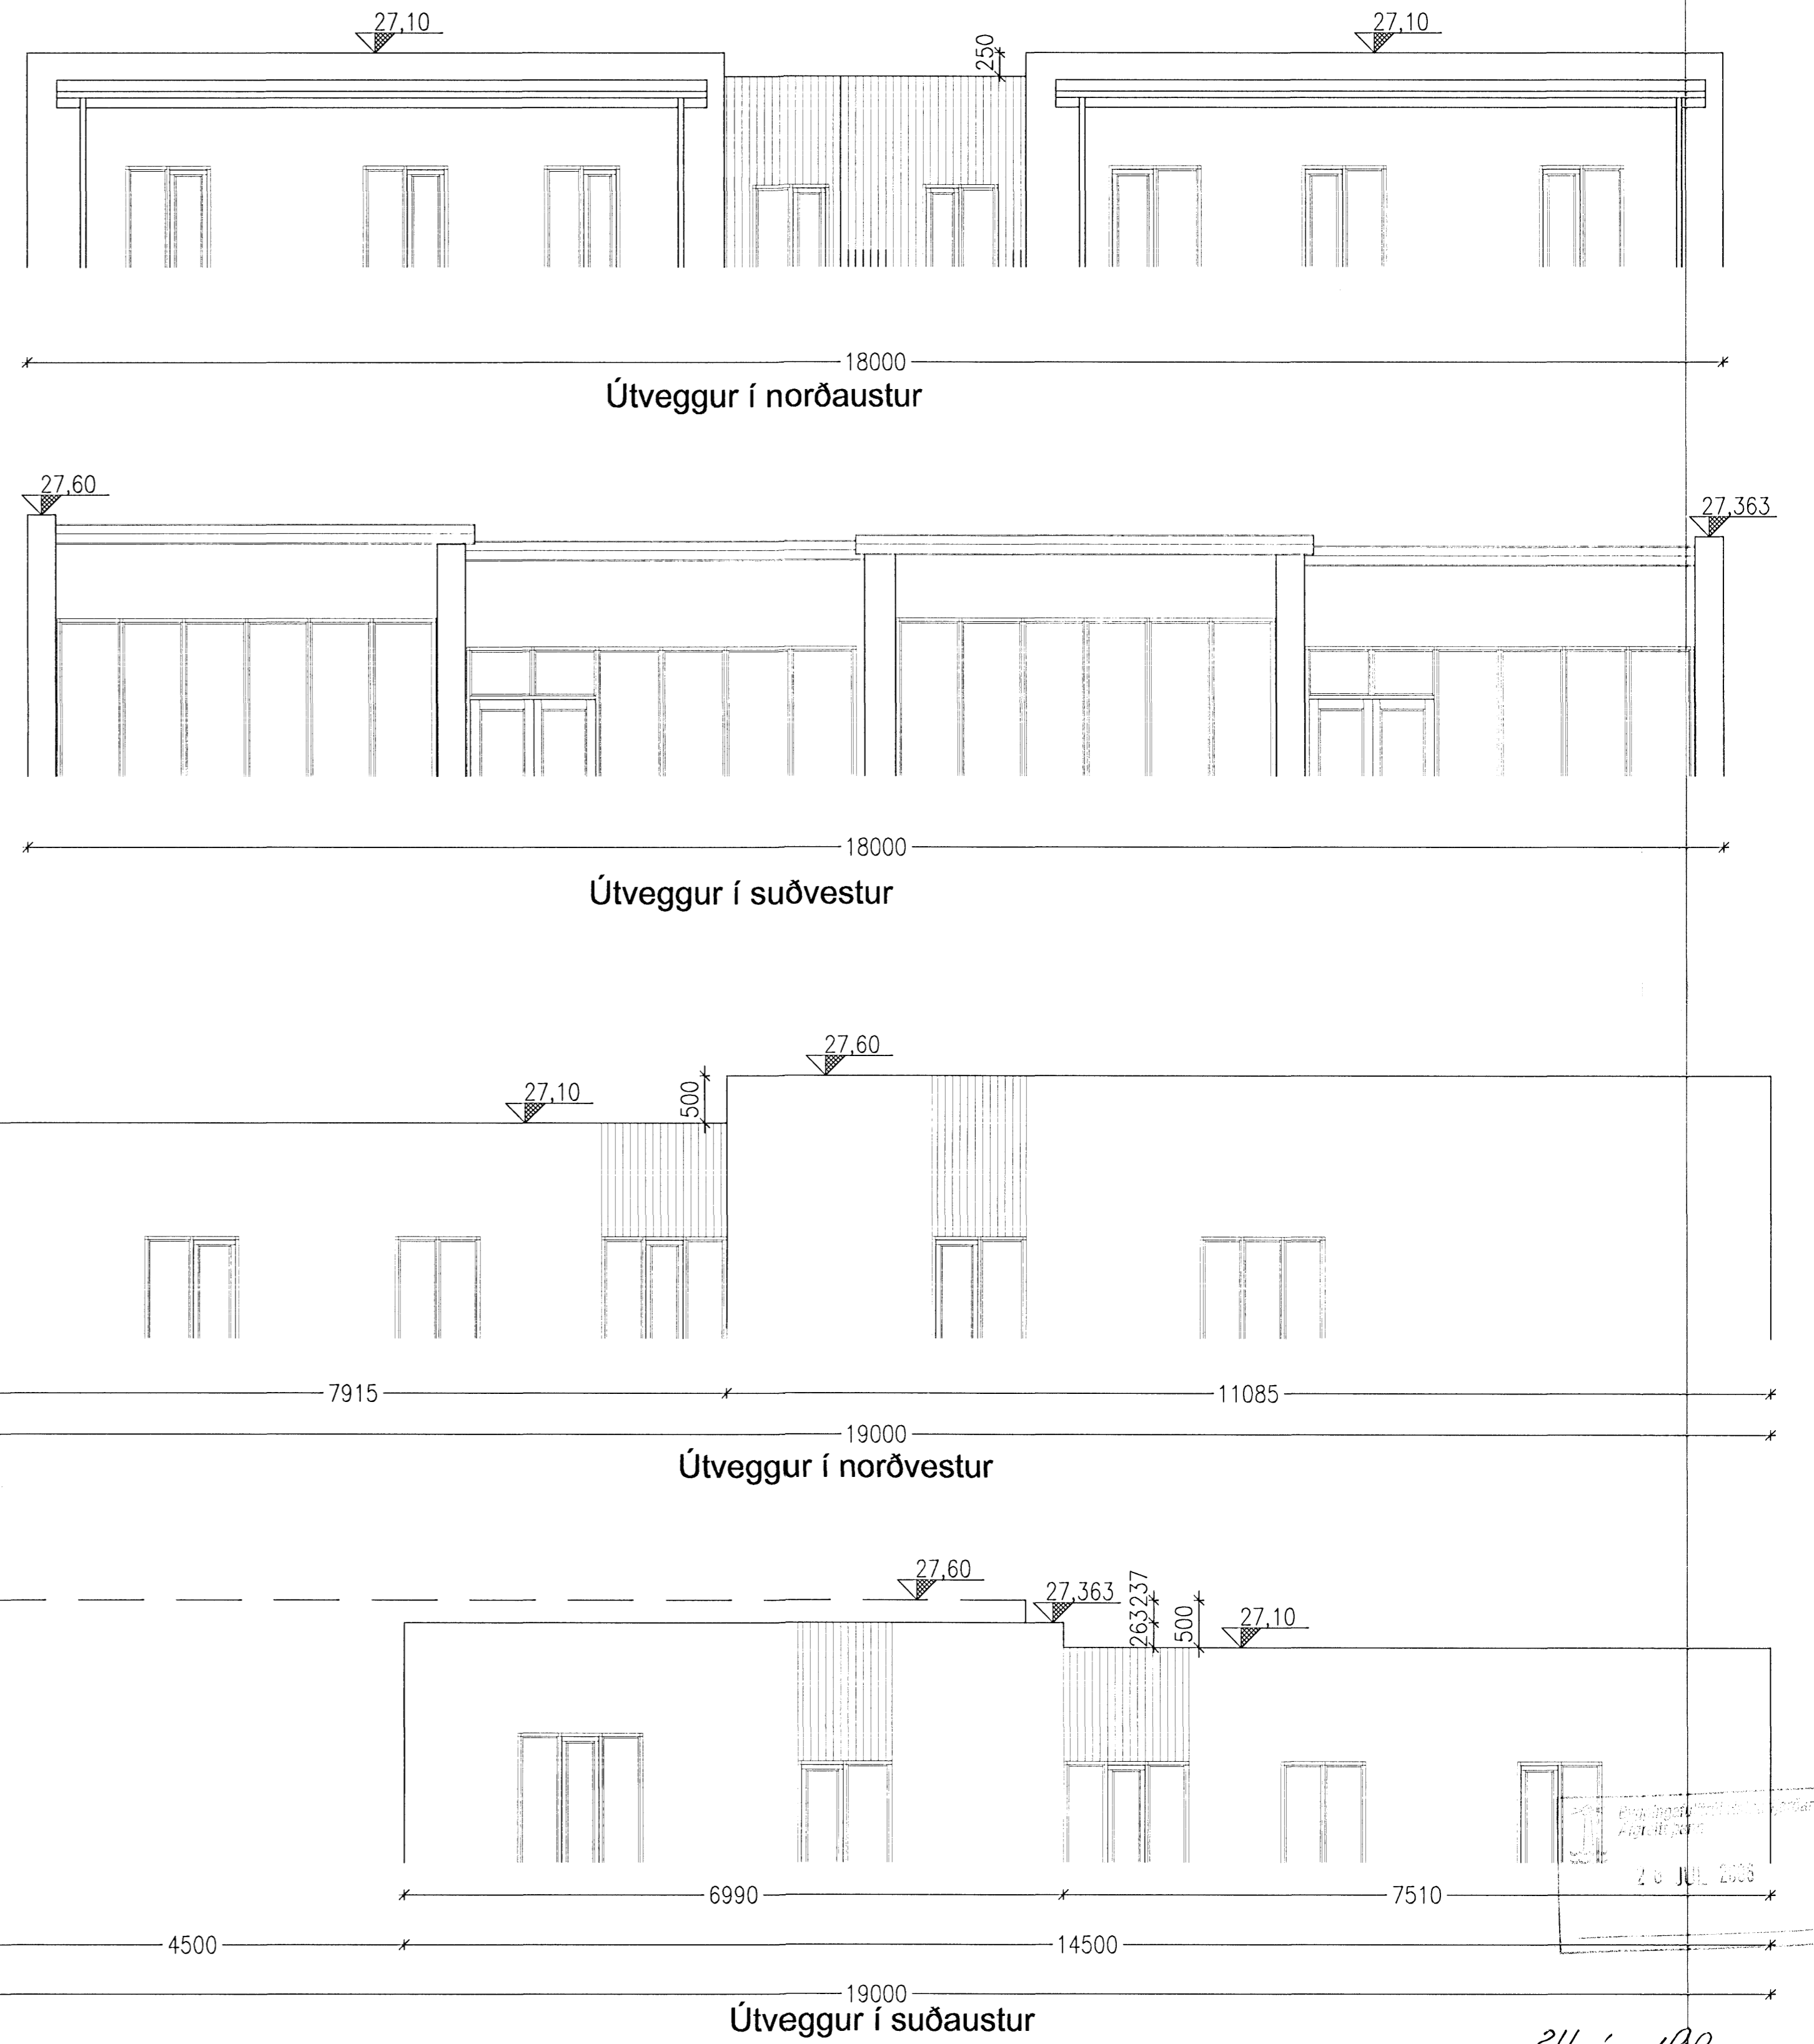

Pakvirki, grunnmynd 1:50

Sjá snið á teikn nr. 1.14

2/1/06 HAH

VERKFRÆDISTOFA	HALLDÓRS HANNESSONAR S. 5654355	Mbl. 1:50
	GUNNARSSUNDI 10 HAFNARFIRDI	Reknað H.H.
Drekavellir 4 Hafnarfirði		Teiknað H.H.
Pakvirki, grunnmynd og útveggir		Kl. hönnuðar: 141139-2159
		Breytt:
Verk: Drekav 4	Teikn nr.: 1.14	Dags.: 12. júní 2006