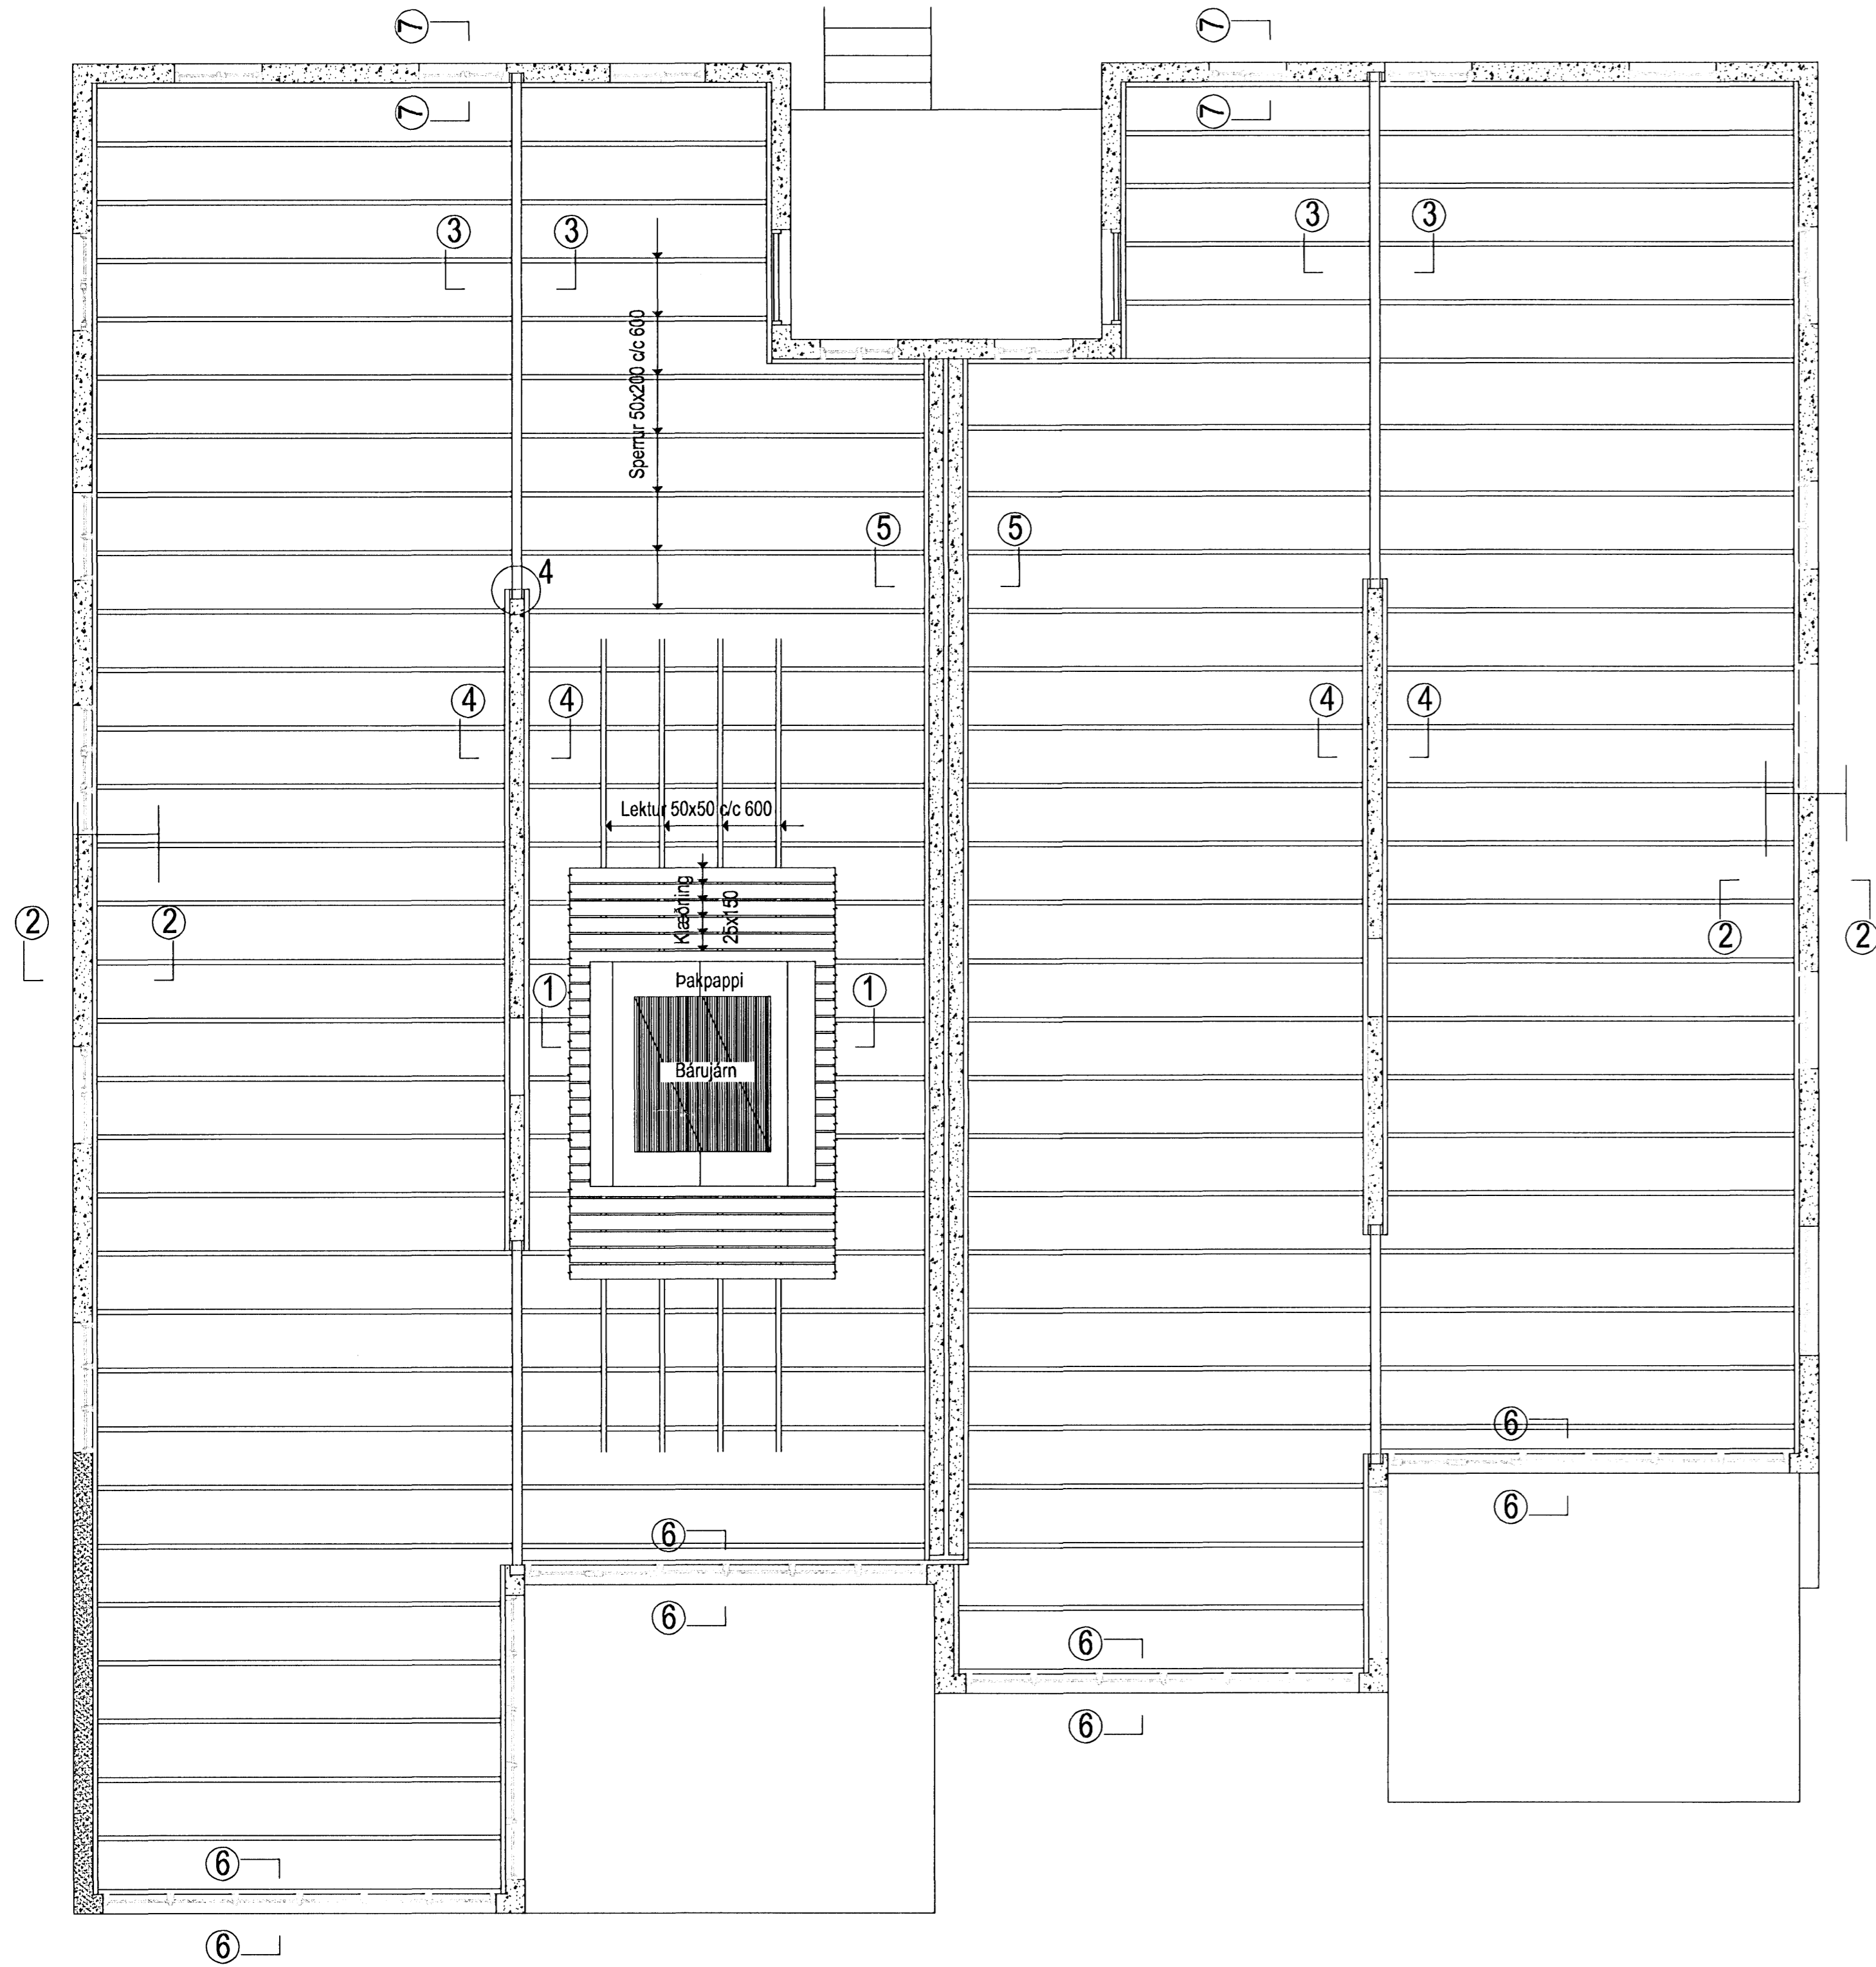

Pakvirki, grunnmynd 1:50

Sjá snið á teikn nr. 1.14

2/1/06 HAH

VERKFRÆDISTOFA	HALLDÓRS HANNESSONAR S. 5654355	Mbl. 1:50
	GUNNARSSUNDI 10 HAFNARFIRDI	Reknað H.H.
Drekavellir 4 Hafnarfirði		Teiknað H.H.
Pakvirki, grunnmynd og útveggir		Kl. hönnuðar: 141139-2159
		Breytt:
Verk: Drekav 4	Teikn nr.: 1.14	Dags.: 12. júní 2006