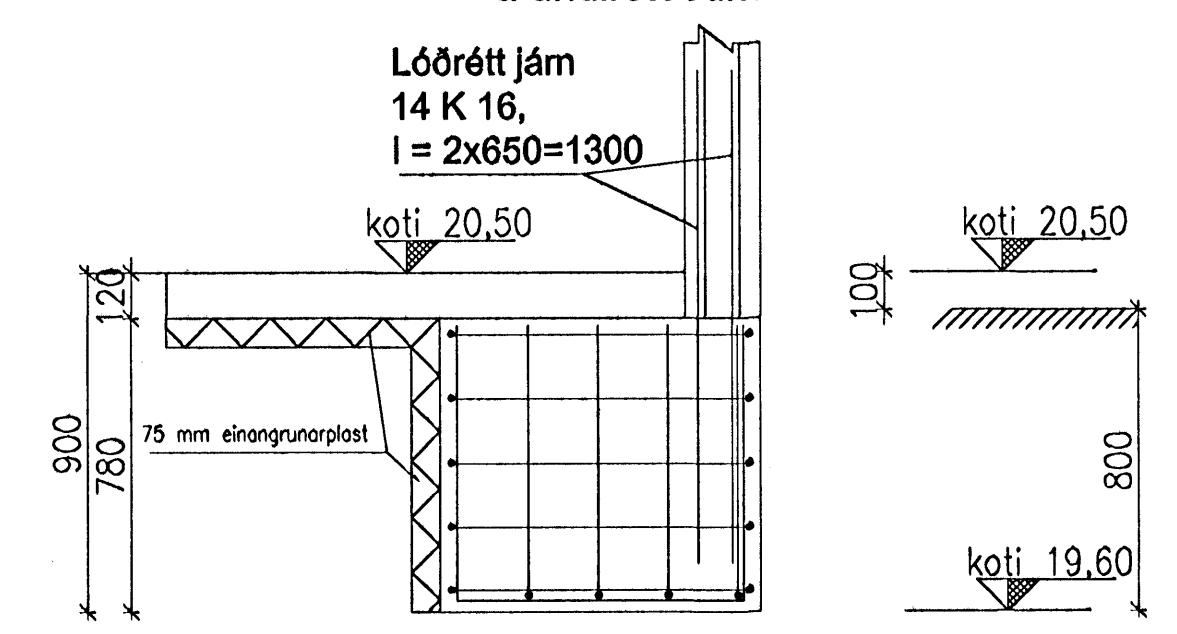

3 Grunnmynd 1:20

Járn í öllum lykkjum er K10

Snið A-A 1:20  
Gert ráð fyrir h = 650  
á undirstöðum

3.1 Grunnmynd 1:20

Járn í öllum lykkjum er K10

Snið A-A 1:20

Handwritten signature and date: 28/7/05

VERKFRÆÐISTOFA HALLDÓRS HANNESSONAR S.5654355 GUNNARSSUNDI 10 HAFNARFIRÐI	
Drekavellir 4 Hafnarfirði	Mk. 1:20
Undirstöður	Reiðnað HH
Deili og snið, 3. blað	Teknað HH
	Kl. Önnuðar: 141139-2159
	Brétt
Verk: Drekav 4	Tekn.nr.: 1.05
	Daga: 6. Júní 2005