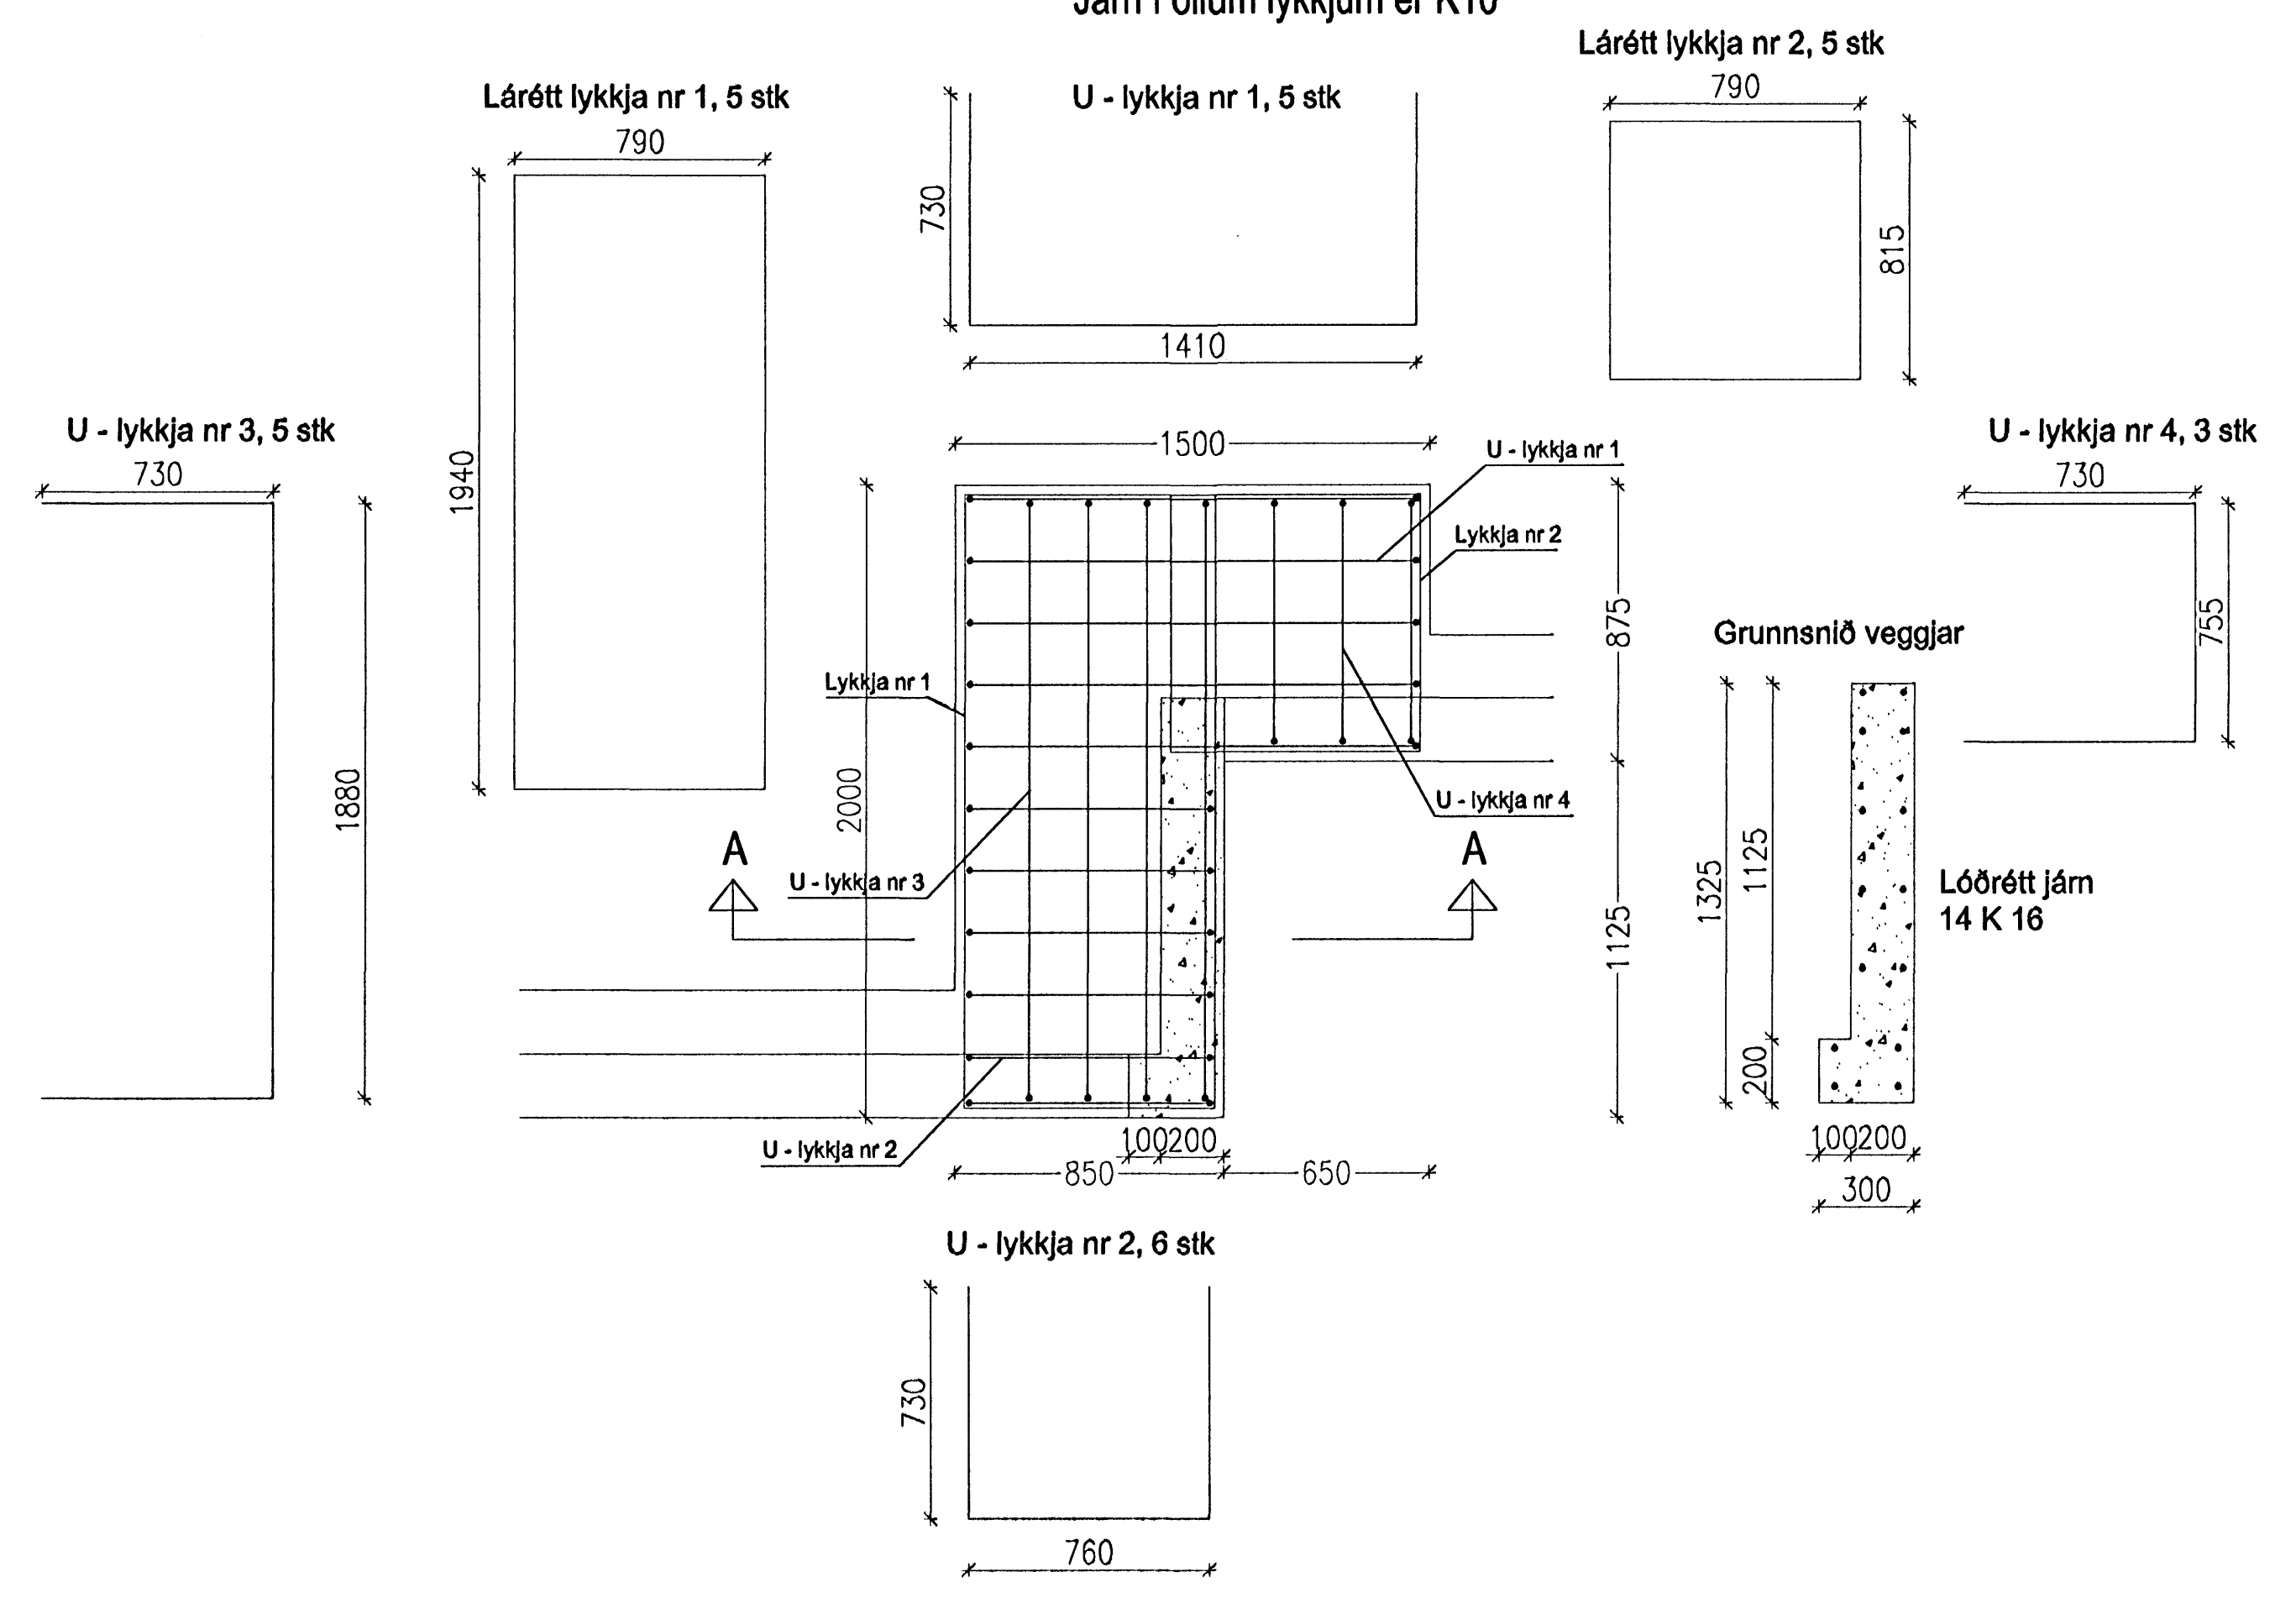

3 Grunnmynd 1:20

Járn í öllum lykkjum er K10

Snið A-A 1:20  
Gert ráð fyrir h = 650  
á undirstöðum

3.1 Grunnmynd 1:20

Járn í öllum lykkjum er K10

Snið A-A 1:20

Handwritten signature and date: 28/7/05

VERKFRÆÐISTOFA HALLDÓRS HANNESSONAR S.5654355 GUNNARSSUNDI 10 HAFNARFIRÐI	
Drekavellir 4 Hafnarfirði	Mk. 1:20
Undirstöður	Reiðnað HH
Deili og snið, 3. blað	Teknað HH
	Kl. Önnuðar: 141139-2159
	Brétt
Verk: Drekav 4	Tekn.nr.: 1.05
	Daga: 6. Júní 2005