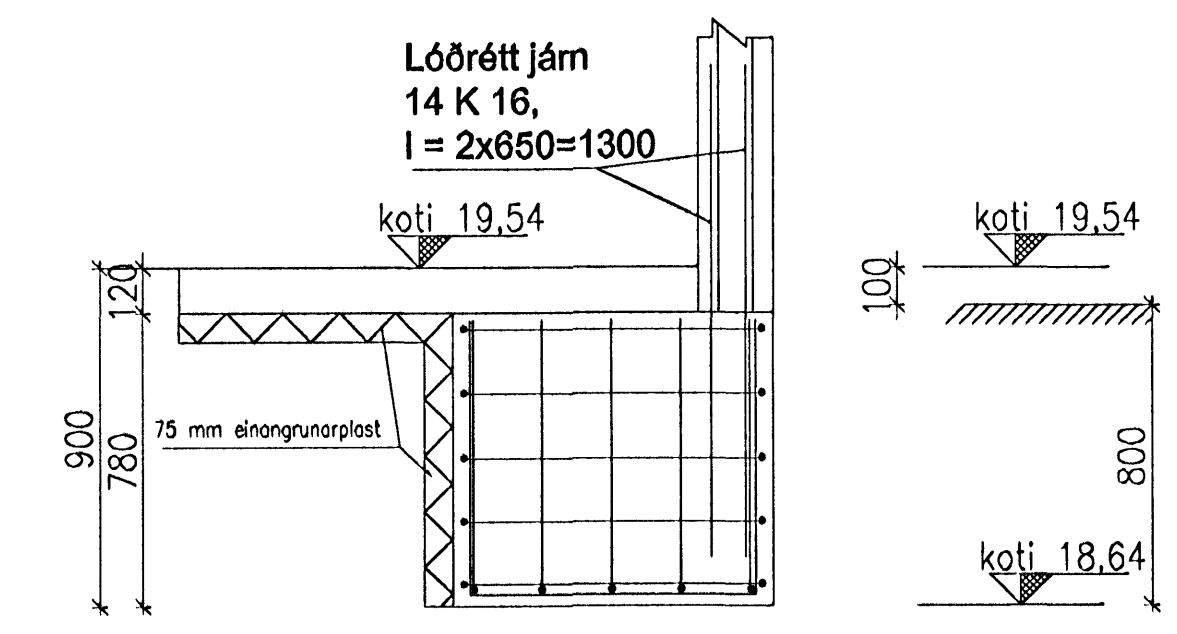

3 Grunnmynd 1:20

Járn í öllum lykkjum er K10

Snið A-A 1:20  
Gert ráð fyrir h = 650  
á undirstöðum

3.1 Grunnmynd 1:20

Járn í öllum lykkjum er K10

Snið A-A 1:20

Handwritten signature and date: 28/7/05

VERKFRÆÐISTOFA HALLDÓRS HANNESSONAR S.5654355 GUNNARSSUNDI 10 HAFNARFIRÐI	
Drekavellir 4 Hafnarfirði	Mk. 1:20
Undirstöður	Reiðnað HH
Deili og snið, 3. blað	Teknað HH
	Kl. Önnuðar: 141139-2159
	Brétt
Verk: Drekav 4	Tekn.nr.: 1.05
	Daga: 6. Júní 2005