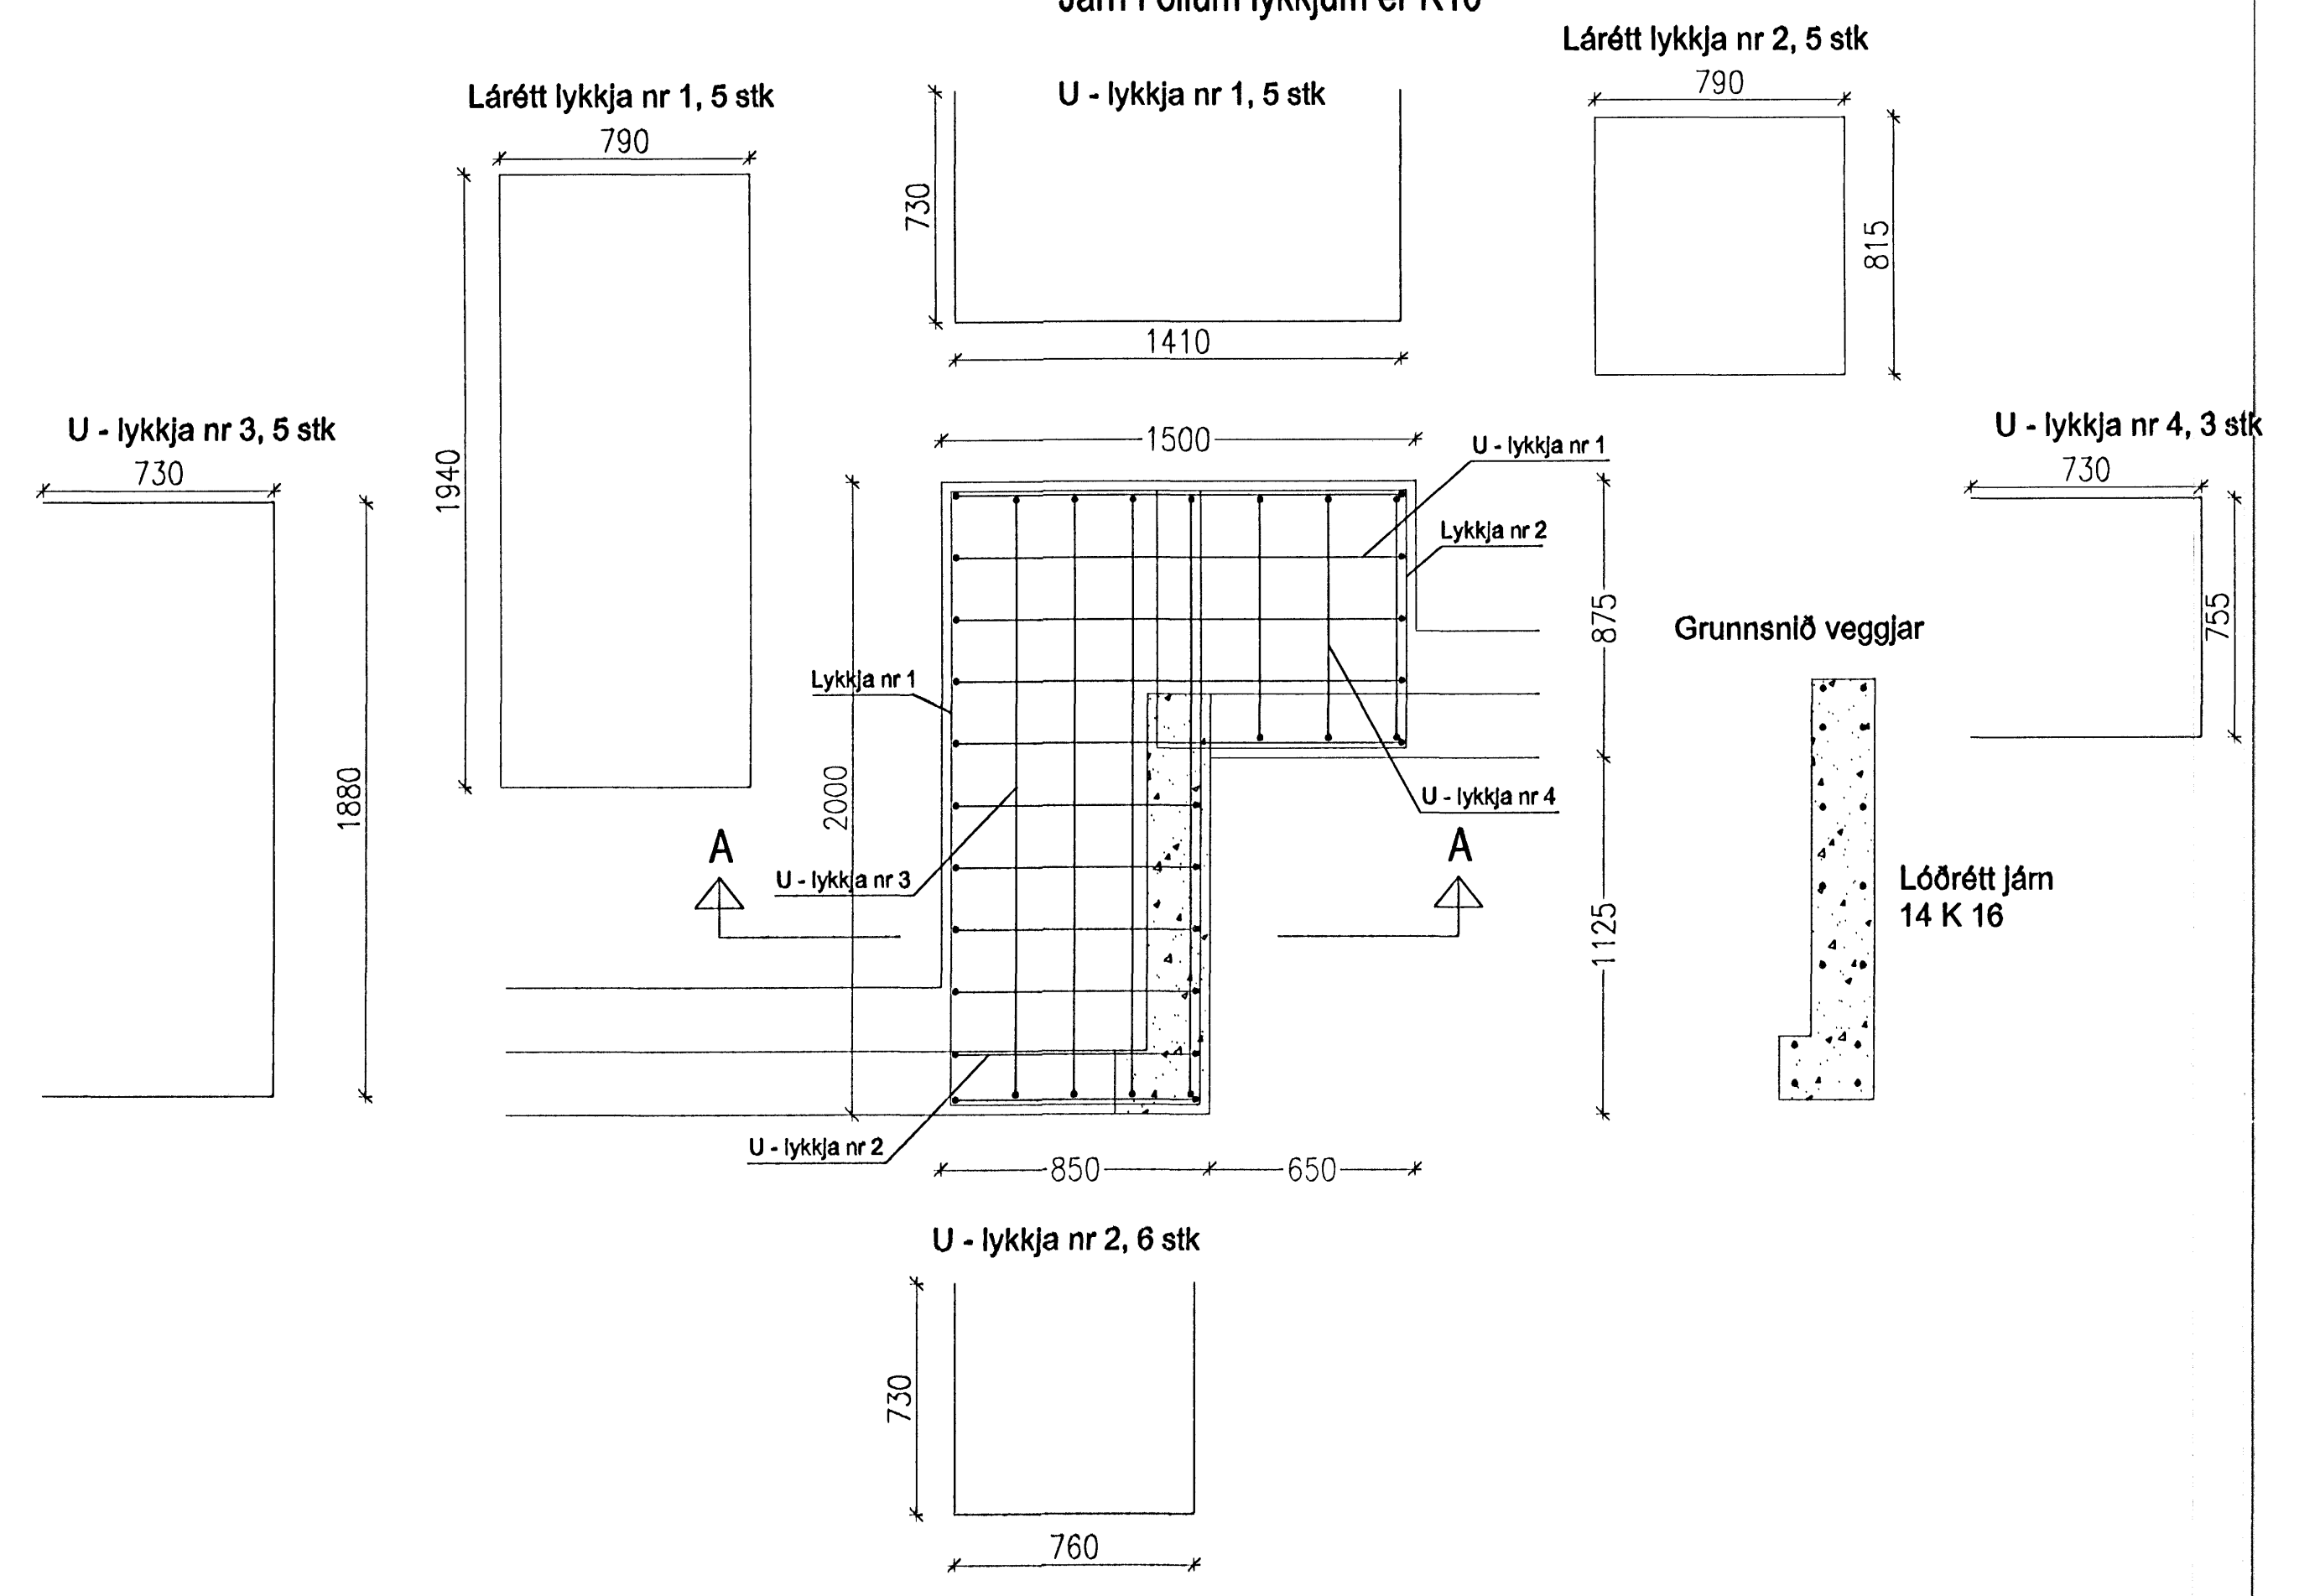

3 Grunnmynd 1:20

Járn í öllum lykkjum er K10

Snið A-A 1:20  
Gert ráð fyrir h = 650  
á undirstöðum

3.1 Grunnmynd 1:20

Járn í öllum lykkjum er K10

Snið A-A 1:20

Handwritten signature and date: 28/7/05

VERKFRÆÐISTOFA HALLDÓRS HANNESSONAR S.5654355 GUNNARSSUNDI 10 HAFNARFIRÐI	
Drekavellir 4 Hafnarfirði	Mk. 1:20
Undirstöður	Reiðnað HH
Deili og snið, 3. blað	Teknað HH
	Kl. Önnuðar: 141139-2159
	Brétt
Verk: Drekav 4	Tekn.nr.: 1.05
	Daga: 6. Júní 2005