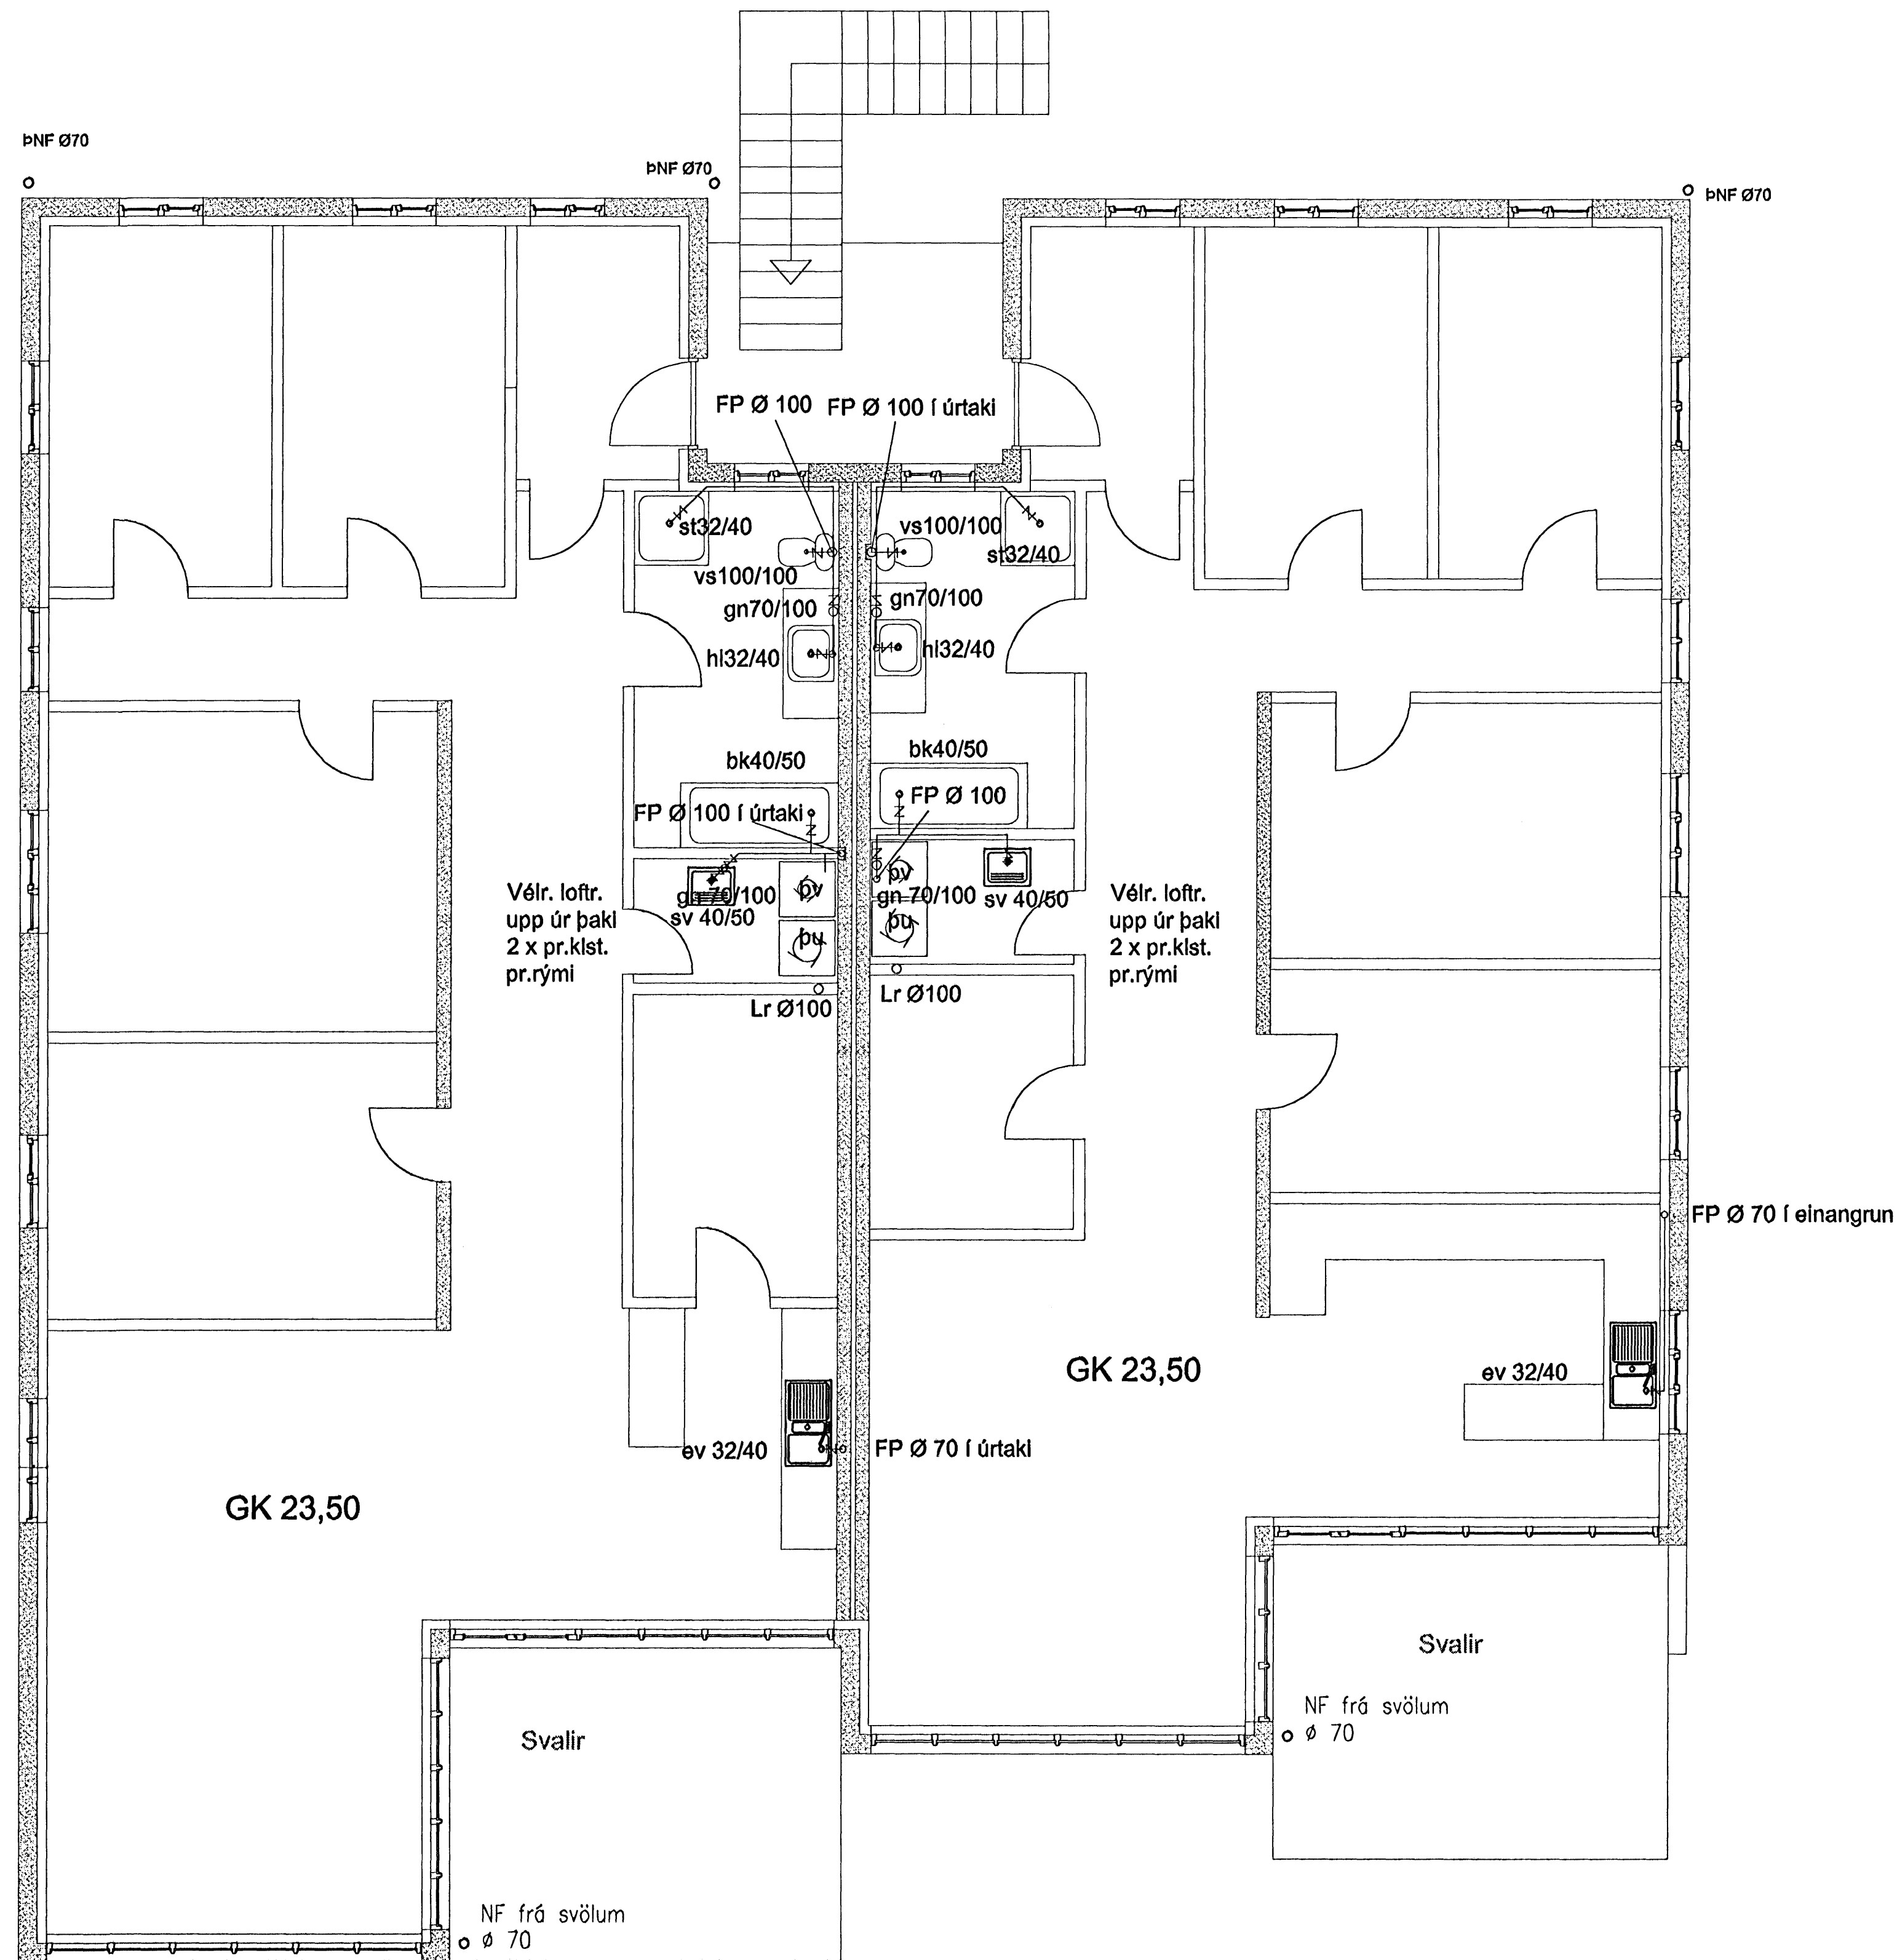

Frárennslislagir, 2. hæð, grunnmynd 1:50

VERKFRÆÐISTOFA HALLDÓRS HANNESSONAR S.5654355 GUNNARSSUNDI 10 HAFNARFIRÐI	
Drekavellir 4 Hafnarfirði	Mskv. 1:50
Frárennslislagir	Reiknað H.H.
2. hæð, grunnmynd	Teknað H.H.
	Út. hönnuðar: 141139-2159
	Þreytt