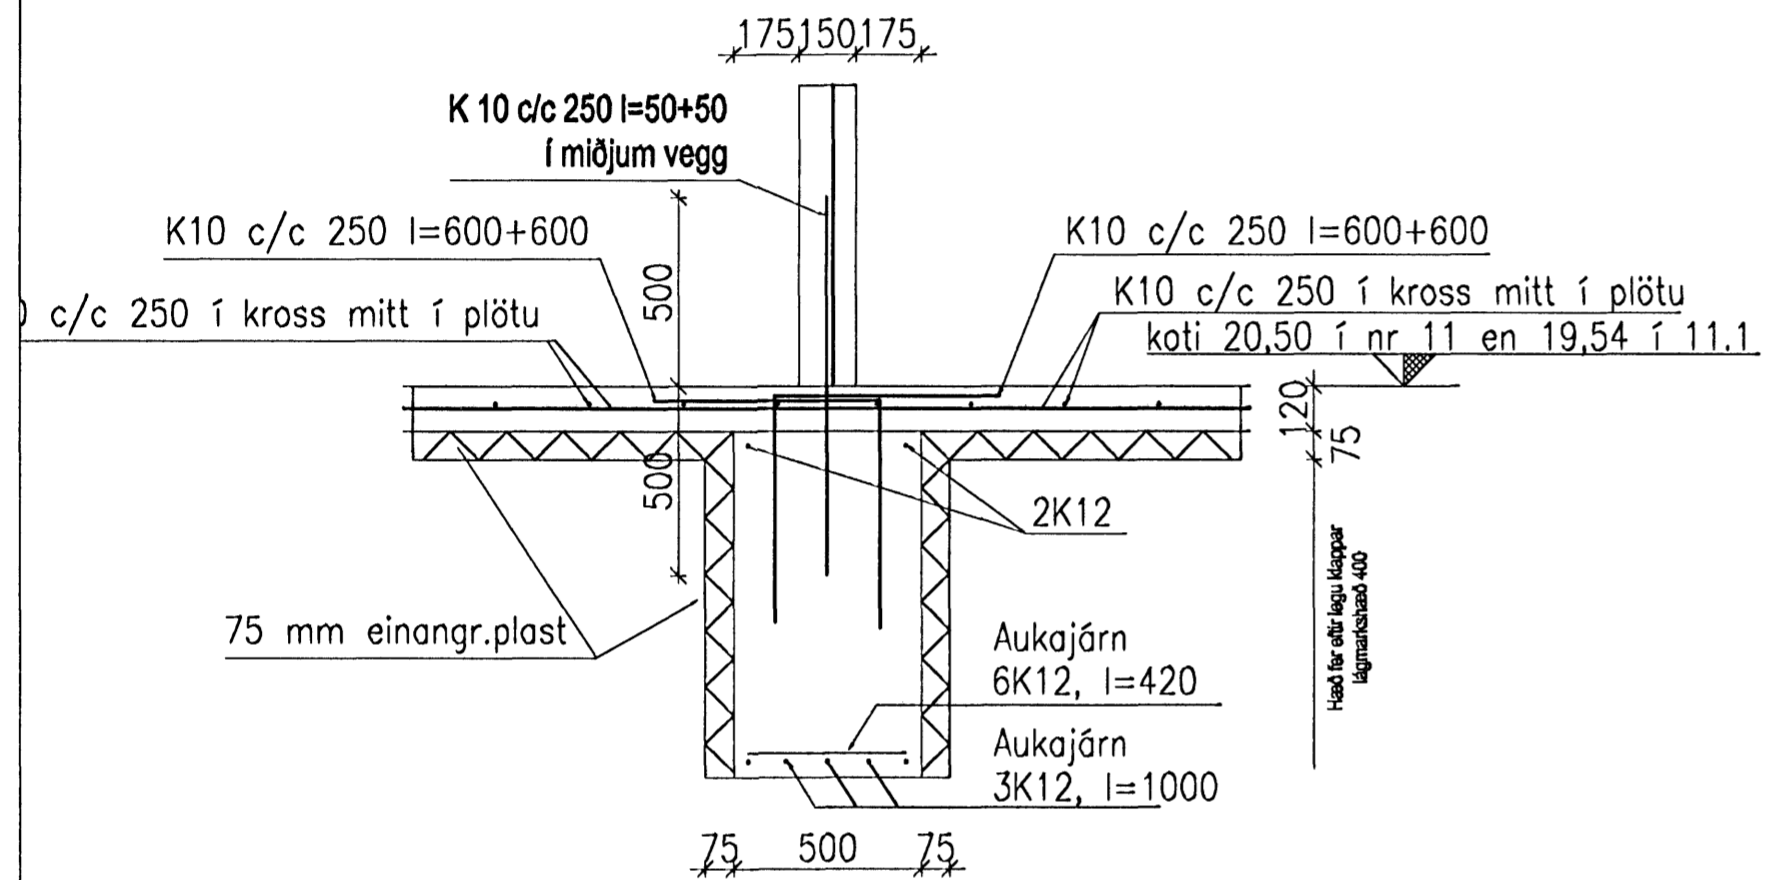

11 og 11.1 1:20

Þessi deili eru eins og nr 10 nema þau fá aukajárn í botnunum, sbr. grunnmyndina

Grunnmynd 1:20

12 1:20

Handwritten signature

28/7 05 *Handwritten initials*

VERKFRÆÐISTOFA HALLDÓRS HANNESSONAR S.5654355 GUNNARSSUNDI 10 HAFNARFIRÐI	
Drekavellir 4 Hafnarfirði	Mkv. 1:20
Undirstöður	Reiknað H H
Deili og snið, 2. blað	Teiknað H H
	Kl. hönnuðar: 141139-2159
	Breytt:
Verk: Drekav 4	Teikn.nr.: 1.04
	Dags.: 8. Júní 2005