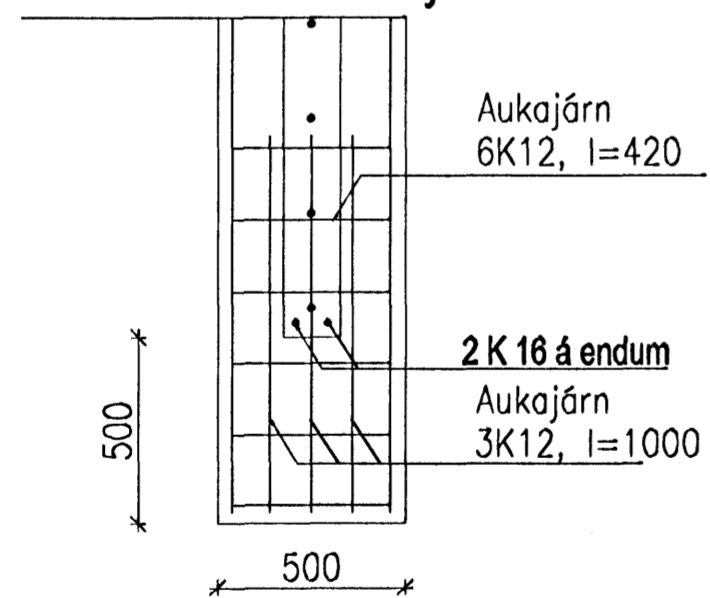

11 og 11.1 1:20

Þessi deili eru eins og nr 10 nema þau fá aukajárn í botnunum, sbr. grunnmyndina

Grunnmynd 1:20

12 1:20

Handwritten signature

28/7 05 *Handwritten initials*

VERKFRÆÐISTOFA HALLDÓRS HANNESSONAR S.5654355 GUNNARSSUNDI 10 HAFNARFIRÐI	
Drekavellir 4 Hafnarfirði	Mkv. 1:20
Undirstöður	Reiknað H H
Deili og snið, 2. blað	Teiknað H H
	Kl. hönnuðar: 141139-2159
	Breytt:
Verk: Drekav 4	Teikn.nr.: 1.04
	Dags.: 8. Júní 2005