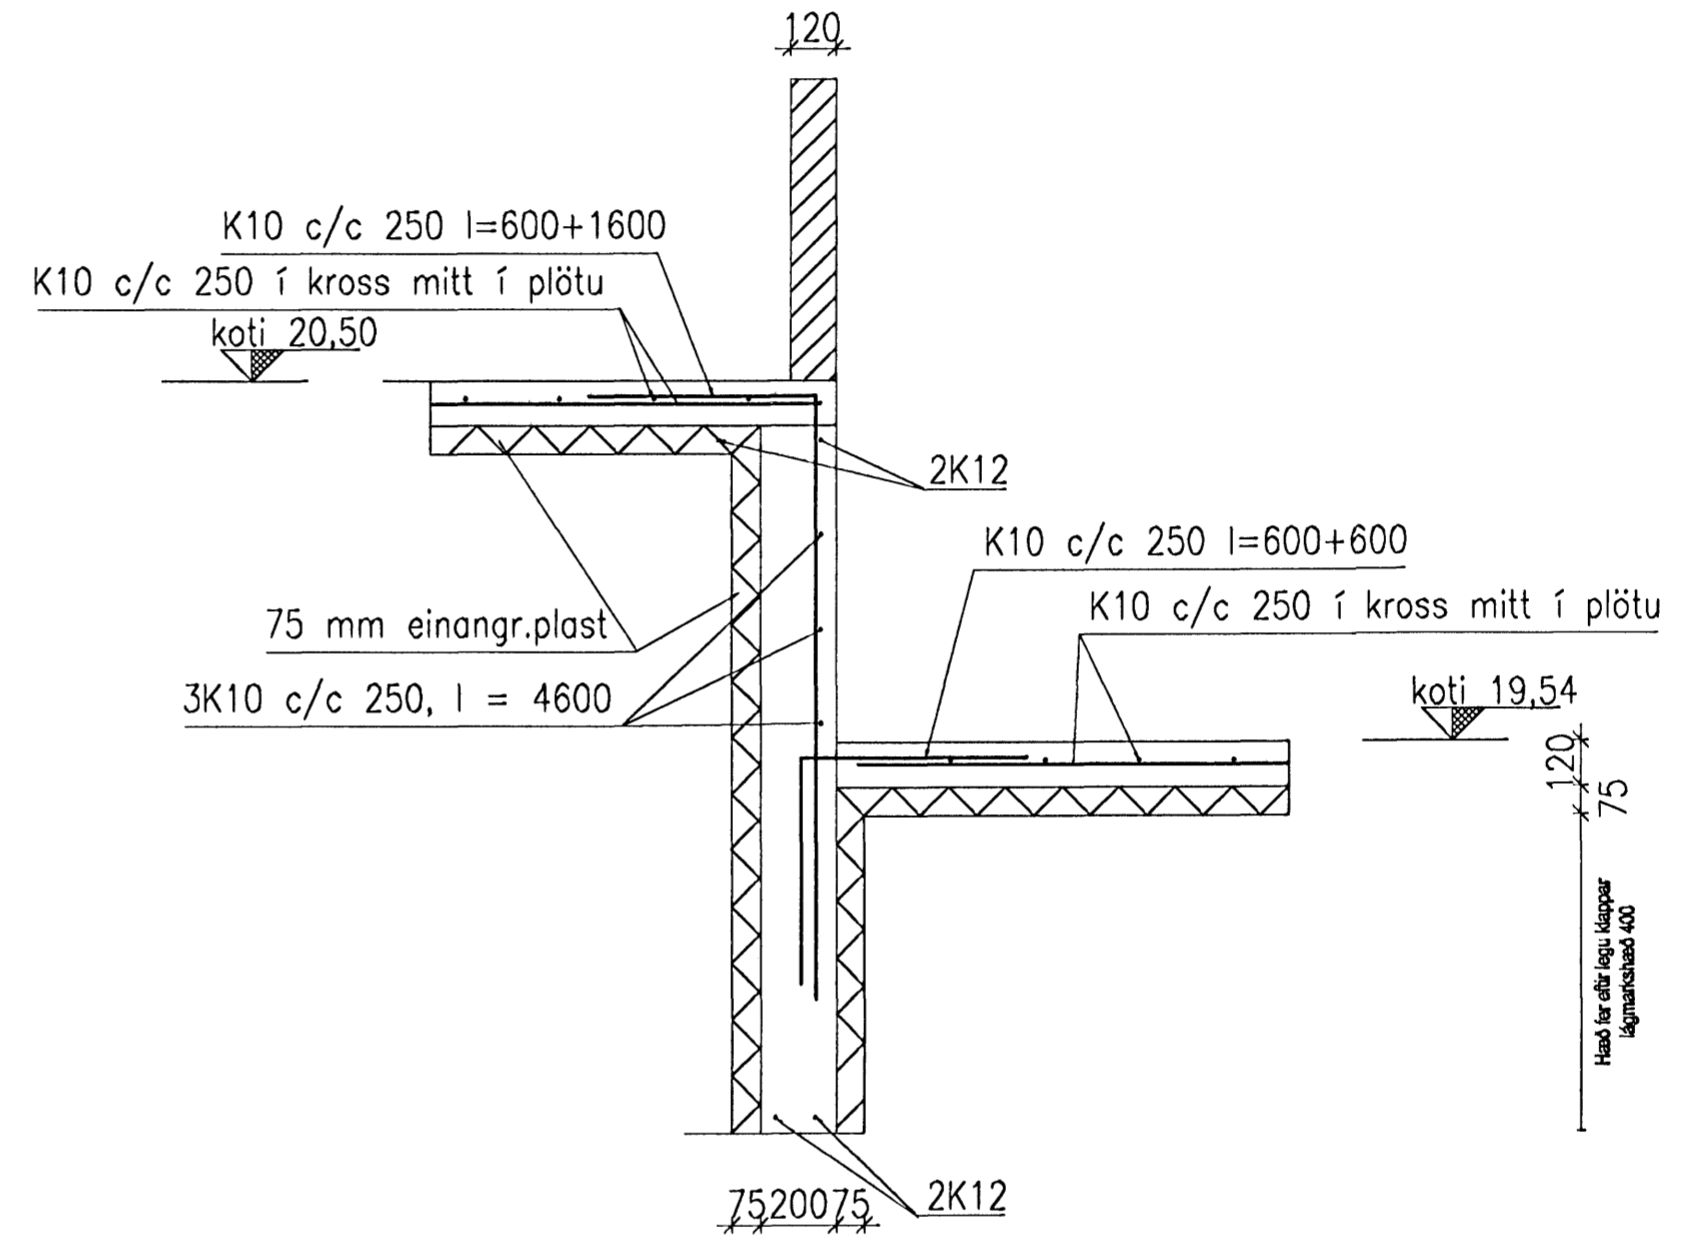

11 og 11.1 1:20

Þessi deili eru eins og nr 10 nema þau fá aukajárn í botnunum, sbr. grunnmyndina

Grunnmynd 1:20

12 1:20

Handwritten signature

28/7 05 *Handwritten initials*

VERKFRÆÐISTOFA HALLDÓRS HANNESSONAR S.5654355 GUNNARSSUNDI 10 HAFNARFIRÐI	
Drekavellir 4 Hafnarfirði	Mkv. 1:20
Undirstöður	Reiknað H H
Deili og snið, 2. blað	Teiknað H H
	Kl. hönnuðar: 141139-2159
	Breytt:
Verk: Drekav 4	Teikn.nr.: 1.04
	Dags.: 8. Júní 2005