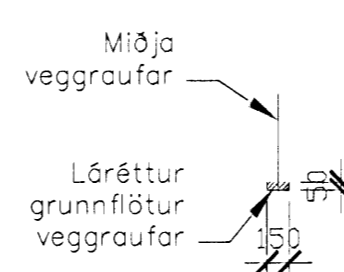

Veggeingar 1.hæð grunnmynd  
1 = 50 mm

Veggeingar 2.hæð grunnmynd  
1 = 50 mm

Skýringar sjá teikningu nr.200

V1-5\* táknar Veggeingu númer 5 á 1.hæð. \* táknar að einingin er spegilmynd af veggeingu V1-5