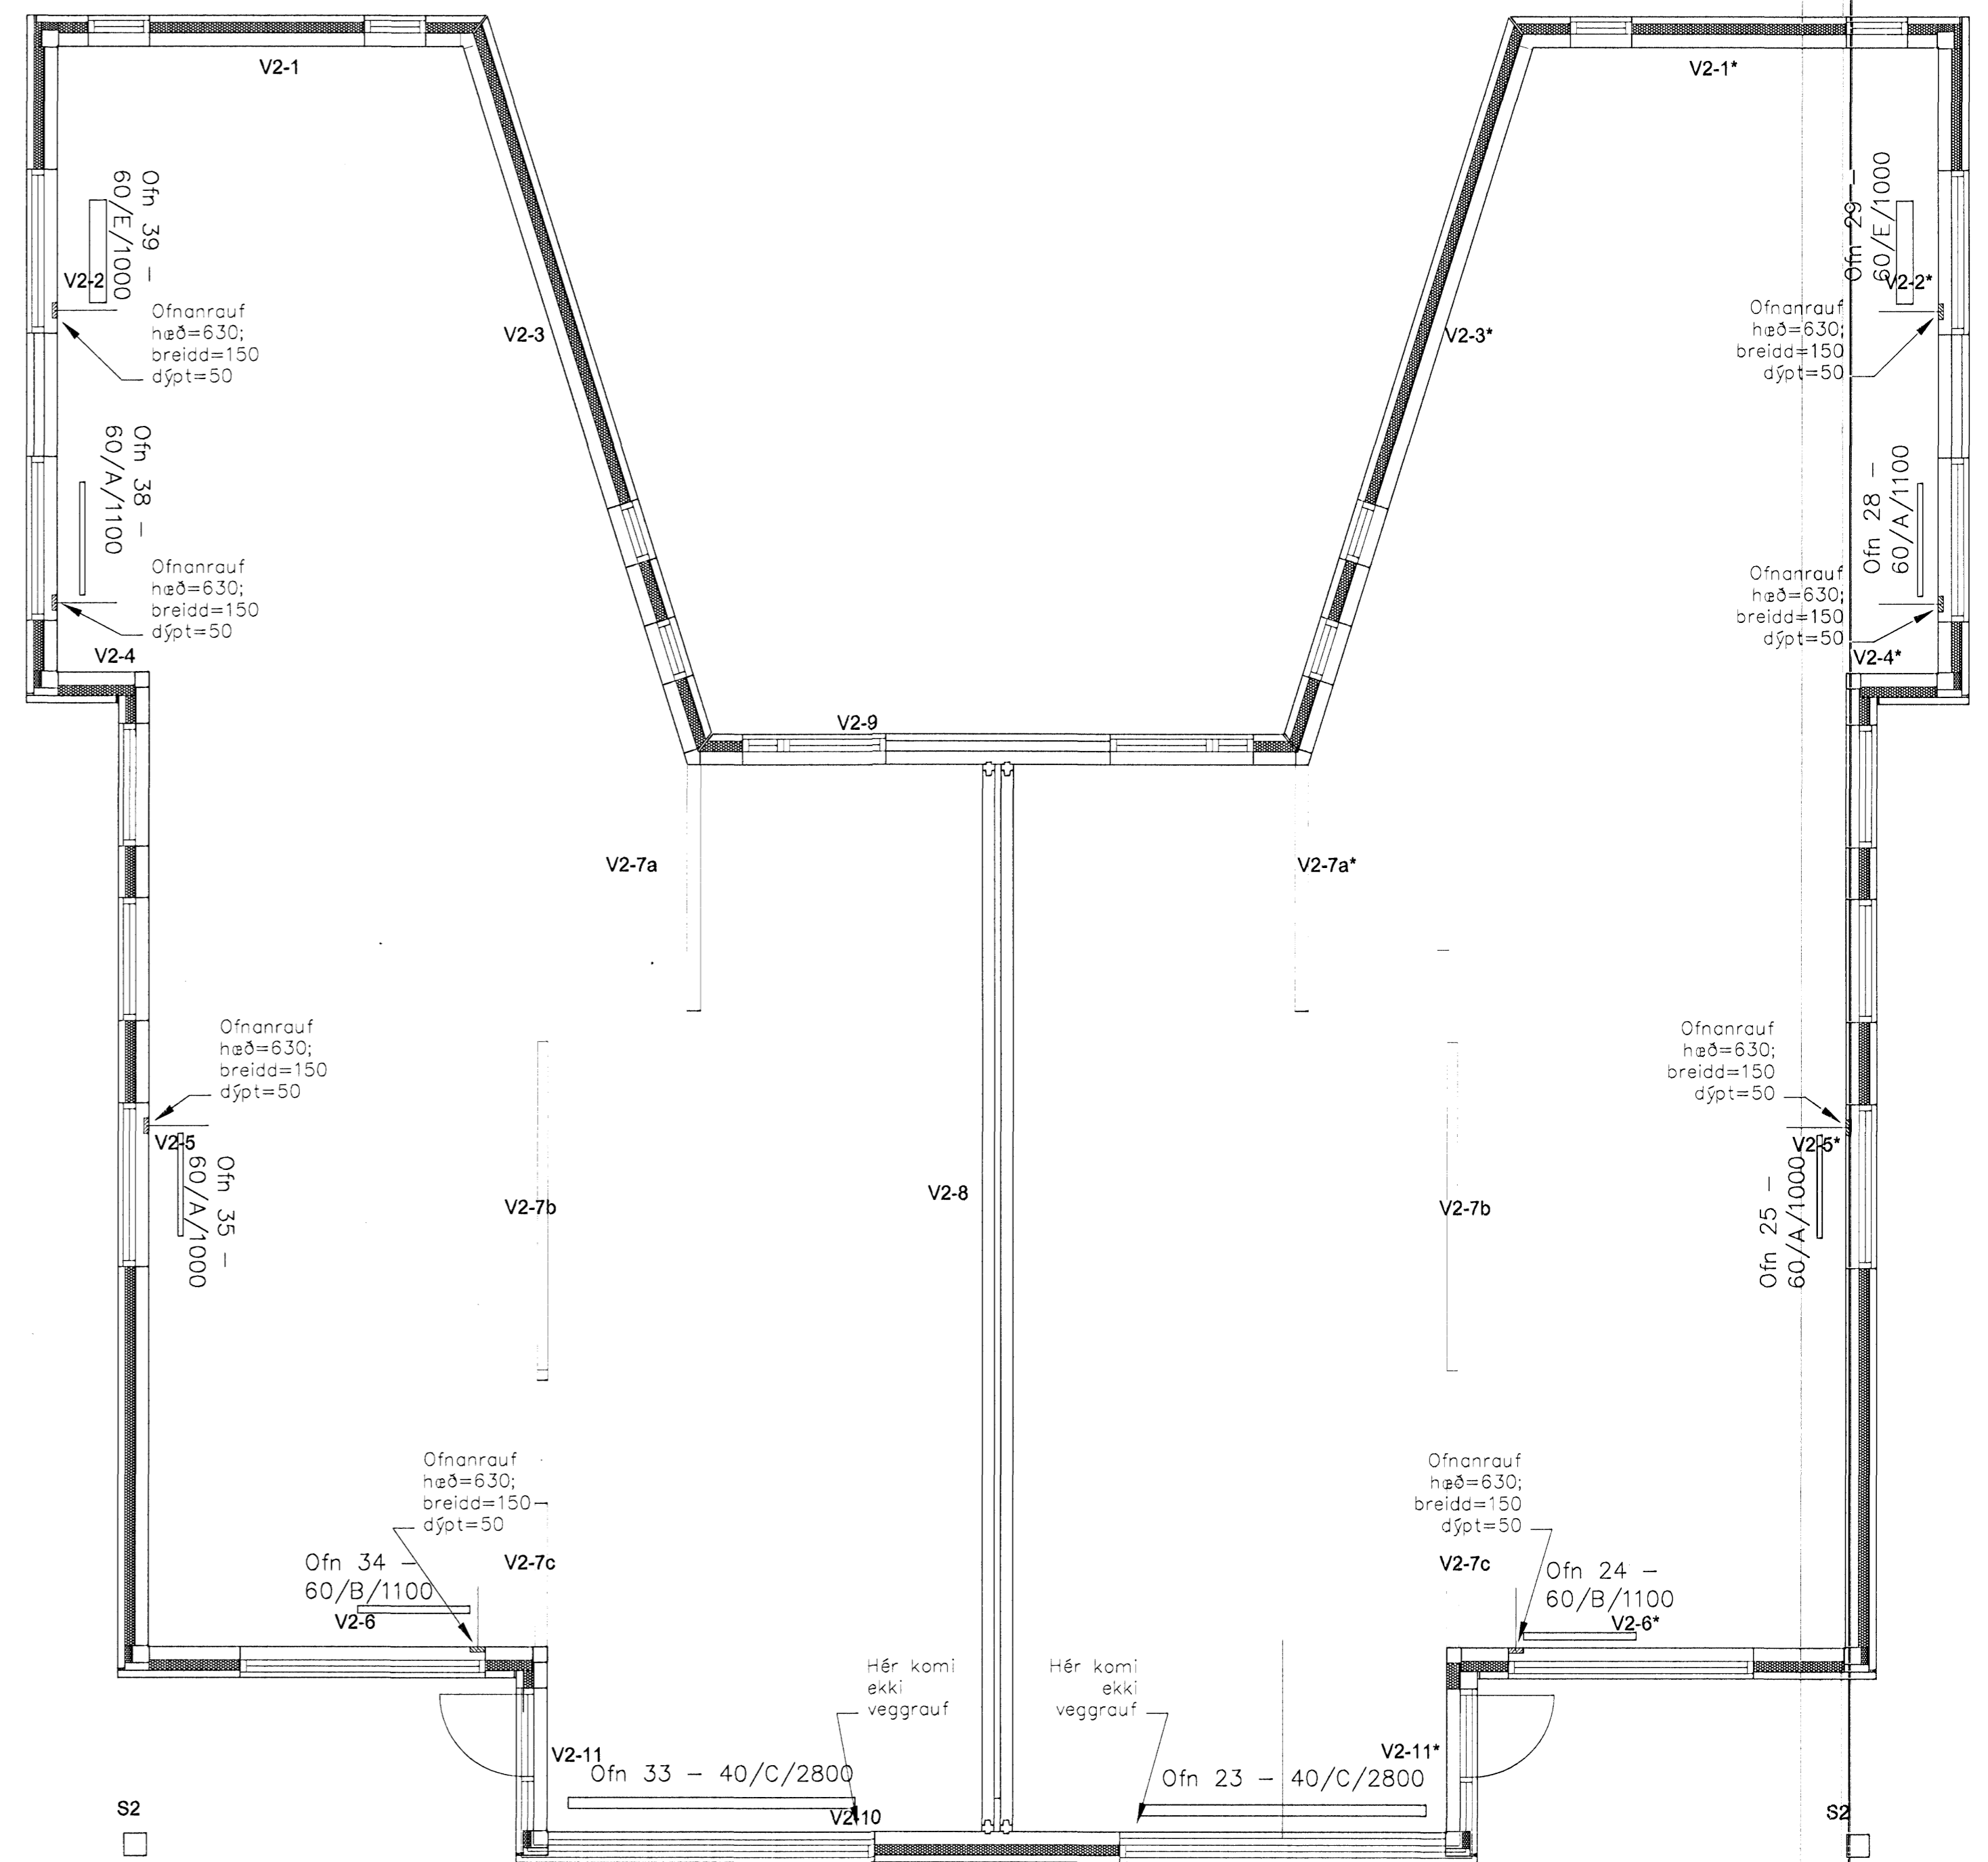

Veggeingar 1.hæð grunnmynd  
1 = 50 mm

Veggeingar 2.hæð grunnmynd  
1 = 50 mm

Skýringar sjá teikningu nr.200

V1-5\* táknar Veggeingu númer 5 á 1.hæð. \* táknar að einingin er spegilmynd af veggeingu V1-5

22. SEP 2005

A	veggrauf við ofn 23.33 fellt út	SG	11 09 05
Östg. Nr.	Breytingar	Östg. Nr.	Dags

Verkteikning

Drekavelli 14 – Hafnarfirði			
Strendingur ehf. Verkfæðis lönuasta Fjarbergja 13-15 • 220 Hafnarfirður Sími: 565 5640, fax: 565 5641		Ofnaraufar í veggeiningar Grunnmynd	
Dags sept 2005		Teiknað / Horandi af HPM	
Mekurvatn 1:50		Númer teikningar 251	