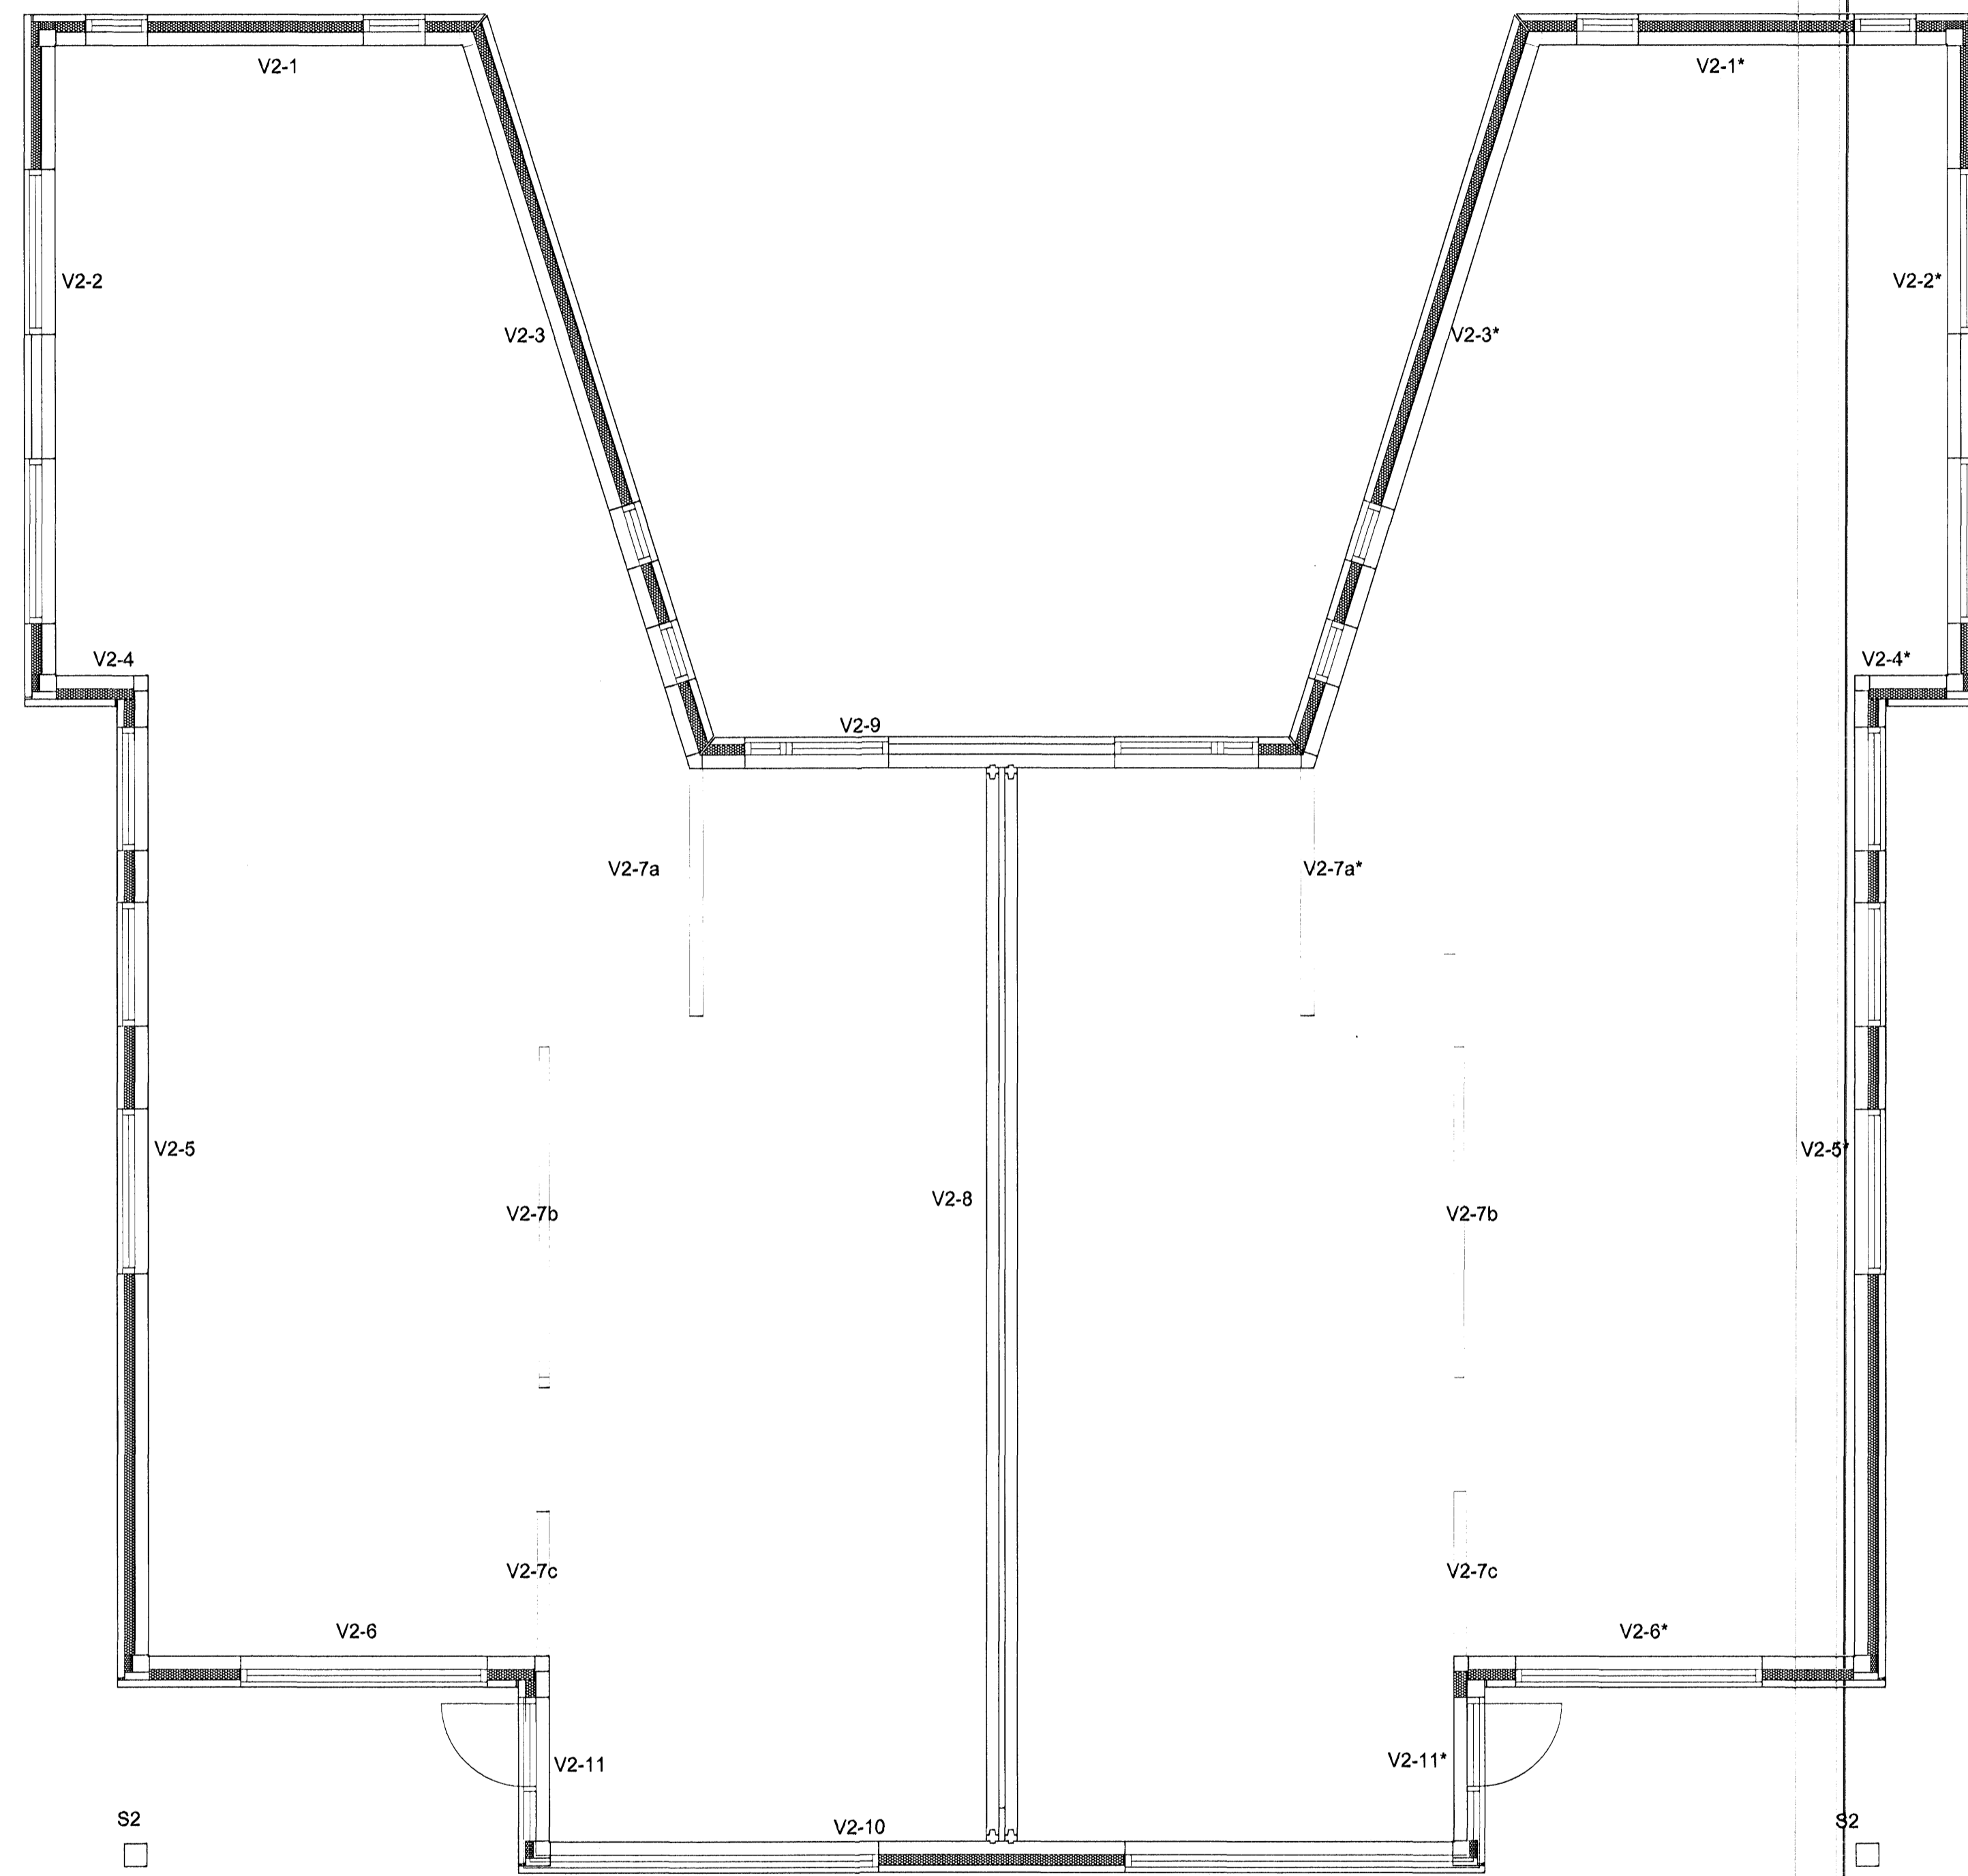

Veggeiningar 1.hæð grunnmynd
1 = 50 mm

Veggeiningar 2.hæð grunnmynd
1 = 50 mm

Skýringar sjá teikningu nr.200

V1-5* táknar Veggeiningu númer 5 á 1.hæð. * táknar að einingin er spegilmynd af veggeiningu V1-5