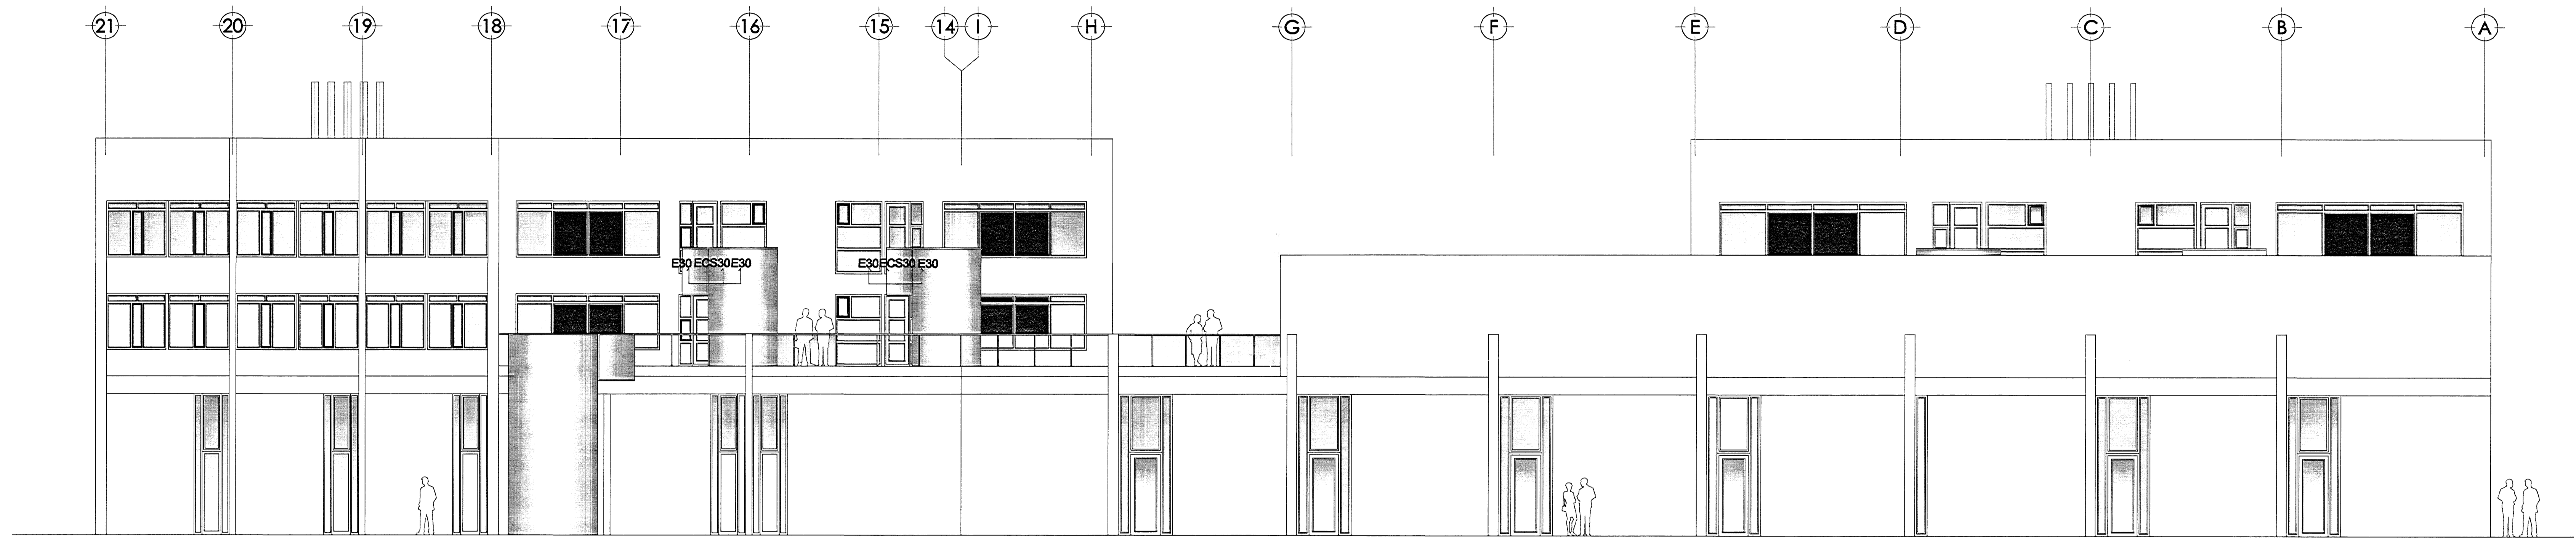

HLIÐ D

Sambýkkt þann
2 APR 2008
Byggingarritun og húsnæðisráðgjafi
E. Þ. Árn Sigurðsson

HLIÐ C

HLIÐ B

BREIÐHELLA 22 - HAFNARFIRÐI
 - lítil B, C, D
 EÐJÓN H. JÓHANNSSON arkitekt F.A.I.
 NÍJALSÍGATA 106 4. 5510080
 REYKJAVÍK 31.1.08