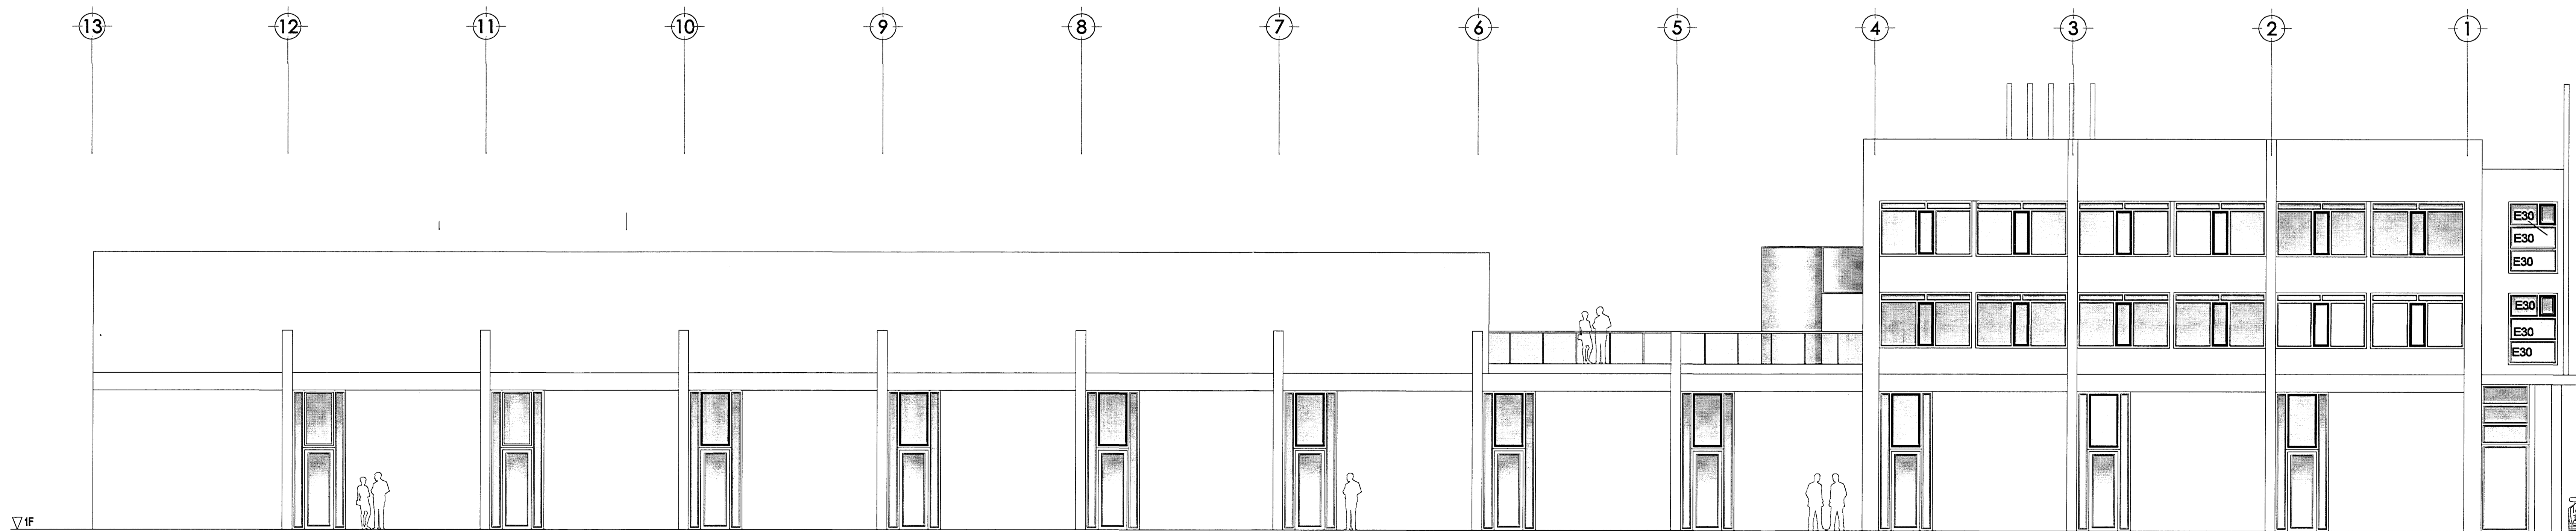

HLIÐ D

Sambýkkt þann
2 APR 2008
Byggingarritun og húsnæðisráðgjafi
E. Þ. Árn Sigurðsson

HLIÐ C

HLIÐ B

BREIÐHELLA 22 - HAFNARFIRÐI
 - lítil B, C, D
 EÐJÓN H. JÓHANNSSON arkitekt F.A.I.
 NÍJALSÍGATA 106 4. 5510080
 REYKJAVÍK 31.1.08