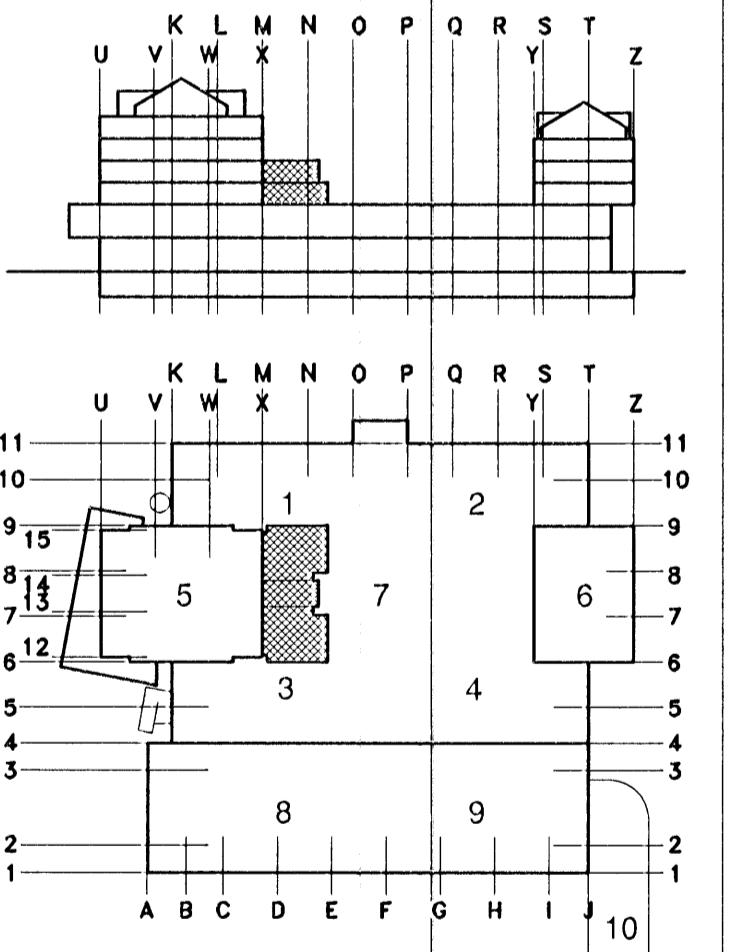

A	DEILI E, F, G, H BÆTT VIÐ O.F.L.	07.04.05
NR	FJÖLDI	BREYTINGAR
		DAGS
		SAMP

erum arkitektar
 byggingar skipulag ráðgjafi
 grensasævi 3
 108 reykjavík
 sími 520 9950
 erum@erum.is

arkitektar fa
Helgi Bergmann
 Erling Gíslén Pedersen Helgi Bergmann Sigurðsson Jón Þórisson
 v. 2014-05-09 v. 2014-07-24 v. 2015-03-09 v. 2015-03-09