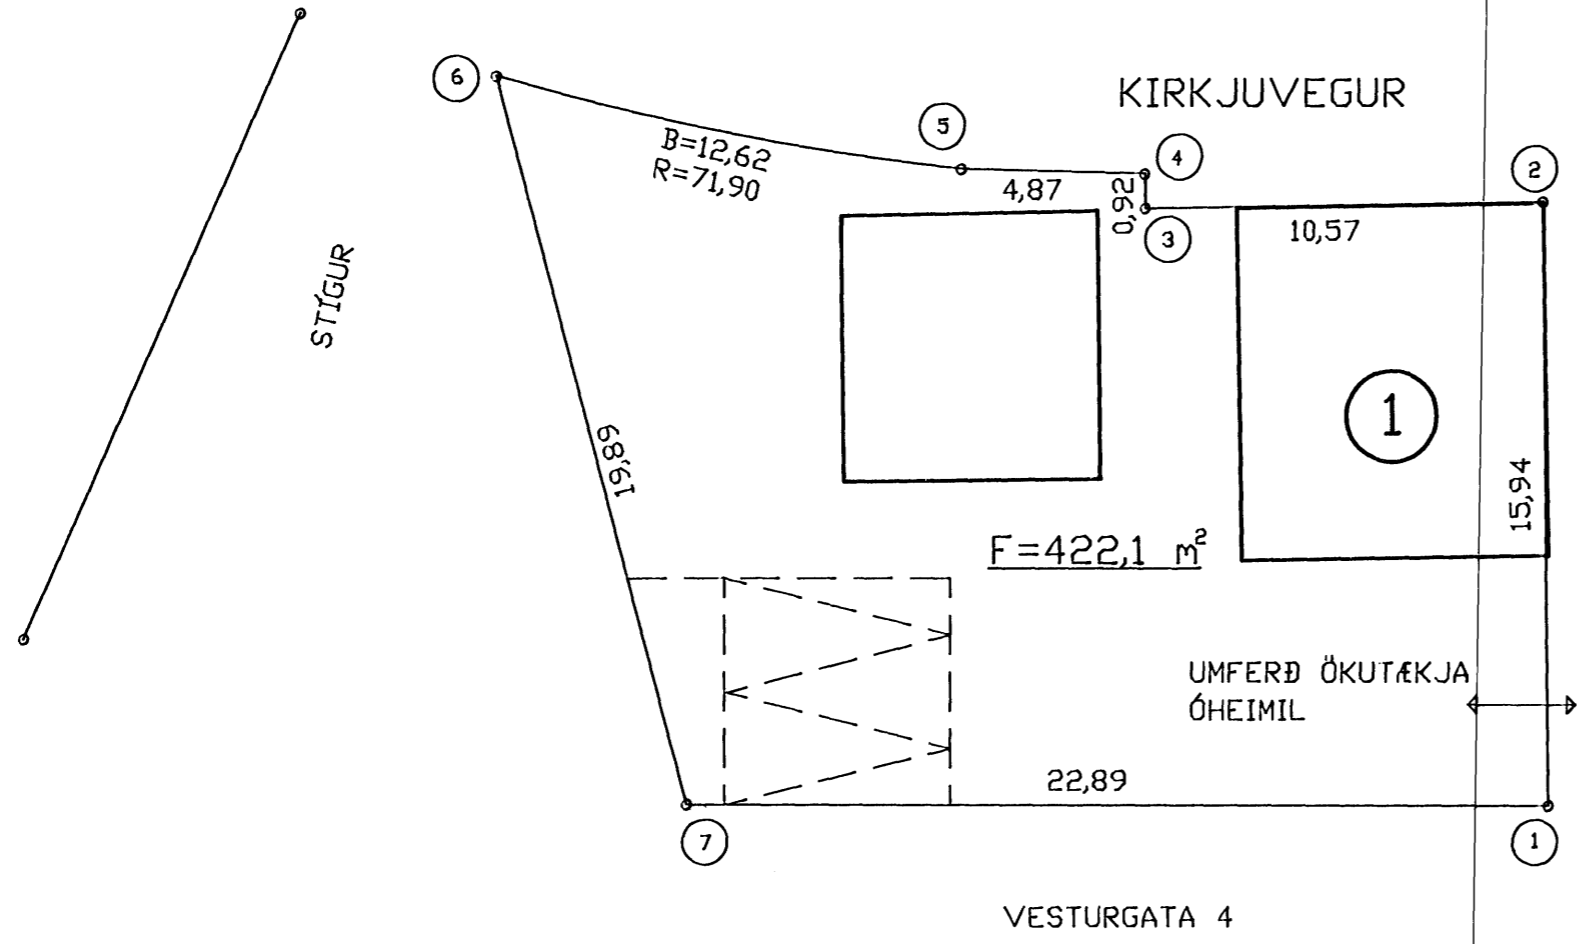

Y=9550
X=23430

Y=9550
X=23450

HNITASKRÁ:

NR.	X-HNIT	Y-HNIT
1	23449.349	9521.254
2	23442.490	9535.647
3	23452.064	9540.120
4	23451.676	9540.951
5	23456.004	9543.192
6	23466.047	9550.803
7	23469.917	9531.290

SAMÞYKKUR NÝJU LÓÐARBLAÐI FYRIR
REYKJAVÍKURVEG 1, DAGS. 14.7.1994

Óli Svend Styff
ÓLI SVEND STYFF kt. 110946-8139

TEIKNING NR. 153,091	DAGS	NAFN	YFIRF
Mælt: 12,92	SH		SH
Hannað: 07,94	SH		
Teiknað: 07,94	EJ		
LÓÐARBLAÐ	Mælikv		1:200
REYKJAVÍKURVEGUR 1	Sgmb		SH
BÆJARVERKFRÆÐINGURINN			
I HAFNARFIRDI			

Y=9550
X=23450