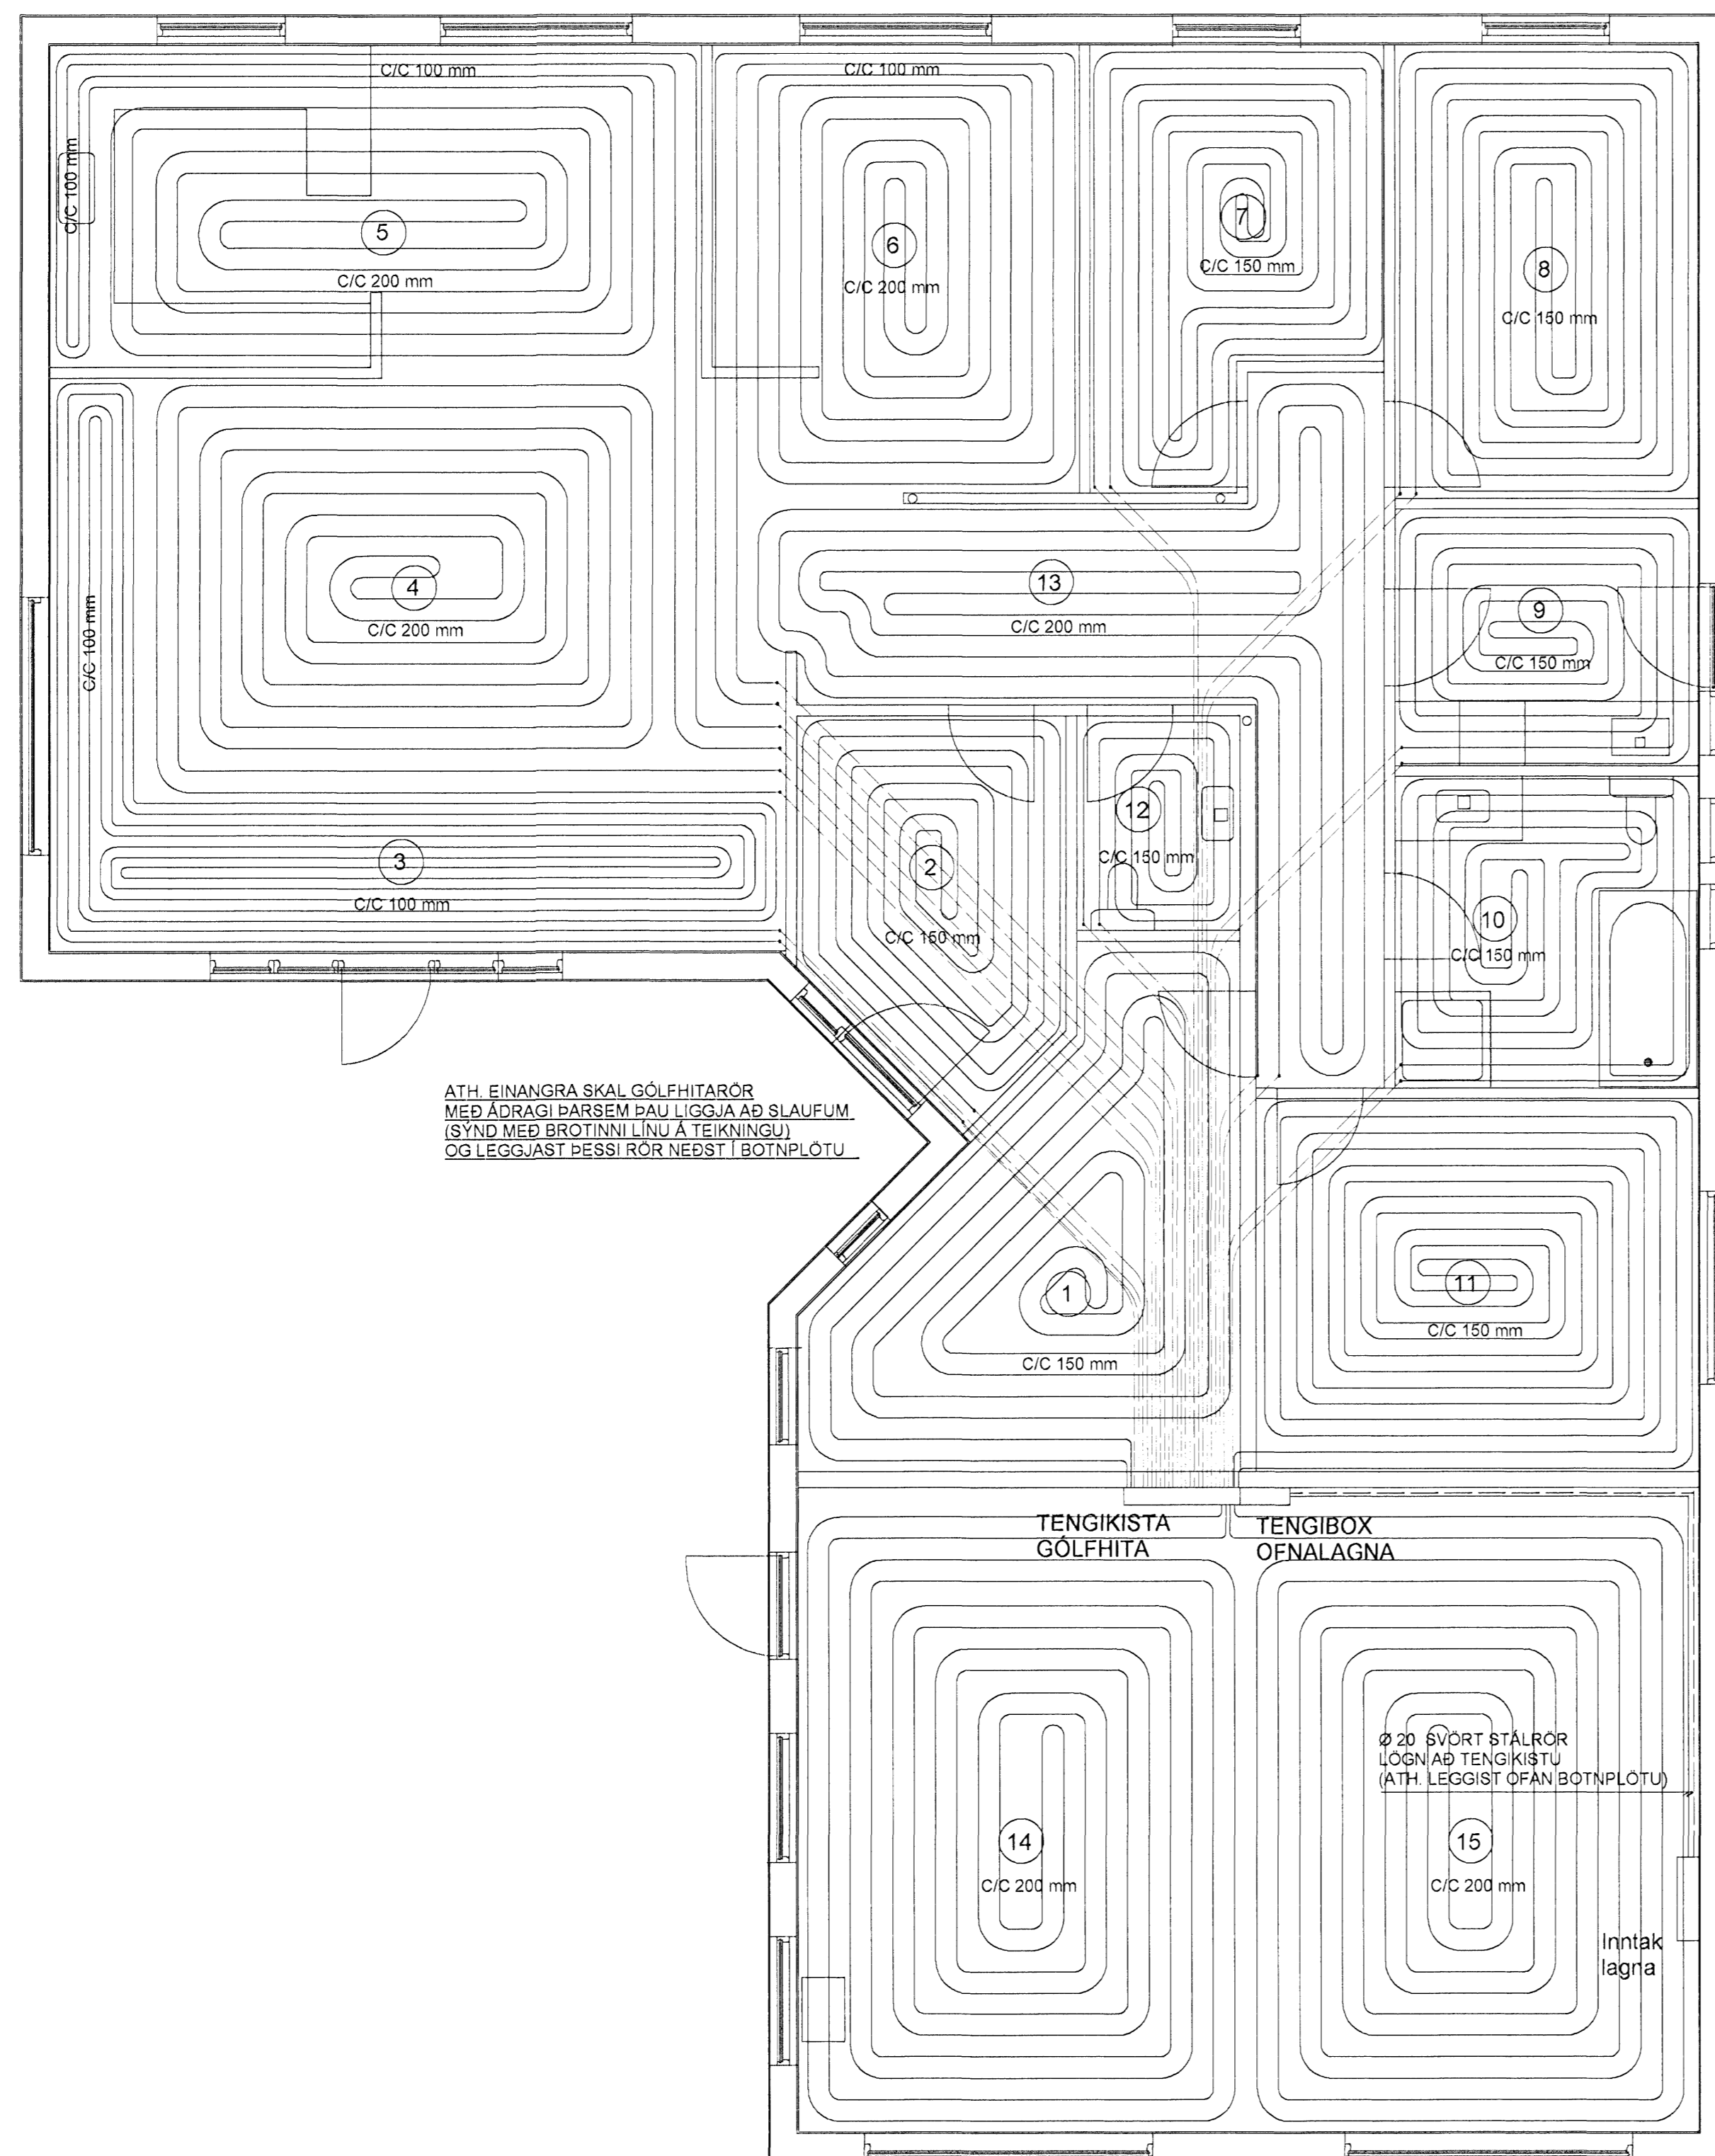

GRUNNMYND AF GÓLFHITALÖGNUM MKV. 1:50

Ø 20 SVÖRT STÁL RÖR
LOGNAÐ TENGIKISTU
(ATH LEGGIST OFAN BOTNPLÖTU)

Inntak
lagra

TAFLA YFIR GÓLFHITASLAUFUR

GÓLFHITARÖR ERU 20x2.2 mm
REHAU RAUTHERM PLASTLAGNIR
(SJÁ NÁNAR Í SKÝRINGUM)

FRAMRÁS = 40 °C		BAKRÁS = 30 °C		ΔT = 10 °C
SLAUFNA NR.	LENGD Á SLAUFUM (m)	STAÐSETNING	ORKA (Wött)	
1	80	GEYMSLA	1120	
2	50	ANDDYRI	700	
3	120	STOFA	1680	
4	85	STOFA	1190	
5	85	ELDHÚS	1190	
6	80	SKÁLI	1120	
7	65	HERBERGI	910	
8	75	HERBERGI	1050	
9	45	ÞVOTTAHÚS	630	
10	55	BAÐHERBERGI	770	
11	90	HJÓNAHERBERGI	1260	
12	20	SNYRTING	280	
13	70	GANGUR	980	
14	110	BÍLSKÚR	1540	
15	110	BÍLSKÚR	1540	

ALLS = 15.960- Wött

OFNASKRÁ

OFN NR	GERÐ OFNA	BREIDD/LENGD (mm)	ORKA (WÖTT)
1.01	VOR-YL : A-60	600/1000	734
1.02	VOR-YL : A-60	600/800	587
1.03	HANDKLÆÐAOFN	500/1200	350
1.04	HANDKLÆÐAOFN	500/1200	350

ALLS = 2.021- Wött

ORKUGJÖF OFNA : 2.021- Wött

ORKUGJÖF GÓLFHITA : 15.960- Wött

HEILDARORKUGJÖF HITAKERFIS = 17.981- Wött