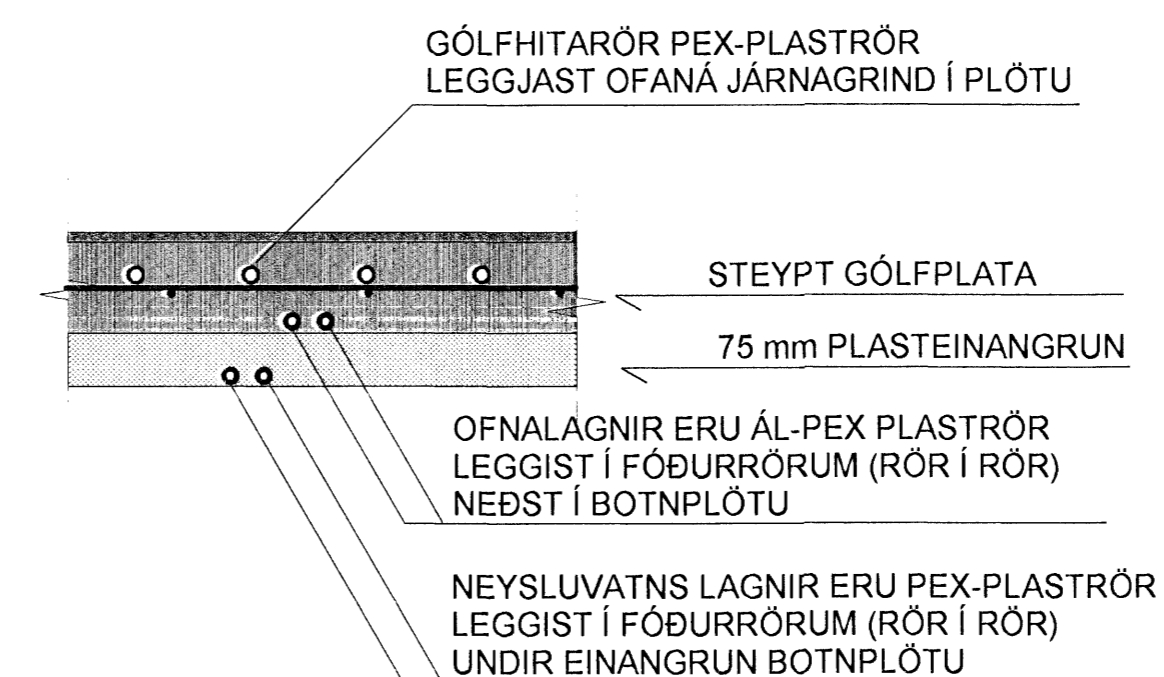

SNIÐ AF HITALÖGN Í PLÖTU MKV. 1:10

SJÁ SKÝRINGAR Á TEIKNINGU NR. 2.02

TEIKN.NR. 2.04	Tæknivangur ehf. KT 450586-1889 Kirkjustétt 28, 113 Reykjavík Sími: 594 22 44, Netf. tv@vortex.is
KVARDI: 1:50, 1:10	
DAGS. JÚLÍ 2006	
HANNAÐ: MG	VERKEFNI: DREKAVELLIR 39, HAFNARFIREI
TEIKNAD: MG	LAGNIR : GRUNNMYND AF GÓLFHITALÖGNUM
YFIRFARID:	Undirskrift: Aðalinnuðar