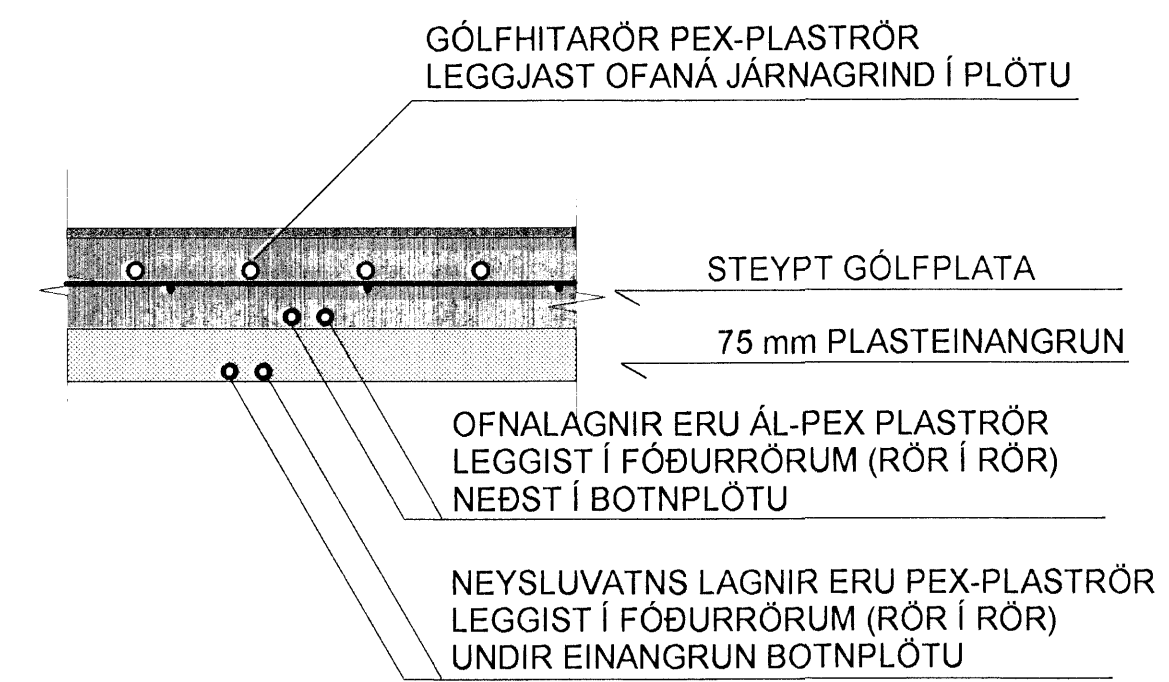

SNIÐ AF HITALÖGN Í PLÖTU MKV. 1:10

SJÁ SKÝRINGAR Á TEIKNINGU NR. 2.02

TEIKN.NR: 2.03	Tæknivangur ehf. KT.450586-1889 Kirkjustétt 26, 113 Reykjavík Sími:584 22 44, Netf. tv@vortex.is
KVARÐI: 1:50, 1:10	
DAGS: JÚLÍ 2006	
HANNAÐ: MG	VERKEFNI: DREKAVELLIR 39, HAFNARFIRÐI
TEIKNAD: MG	LAGNIR : GRUNNMYND AF OFNALÖGNUM
YFIRFARID: <i>Magnus Gylfason</i>	Undirskrift Aðalhönnuðar Magnús Gylfason KT.201251-4199