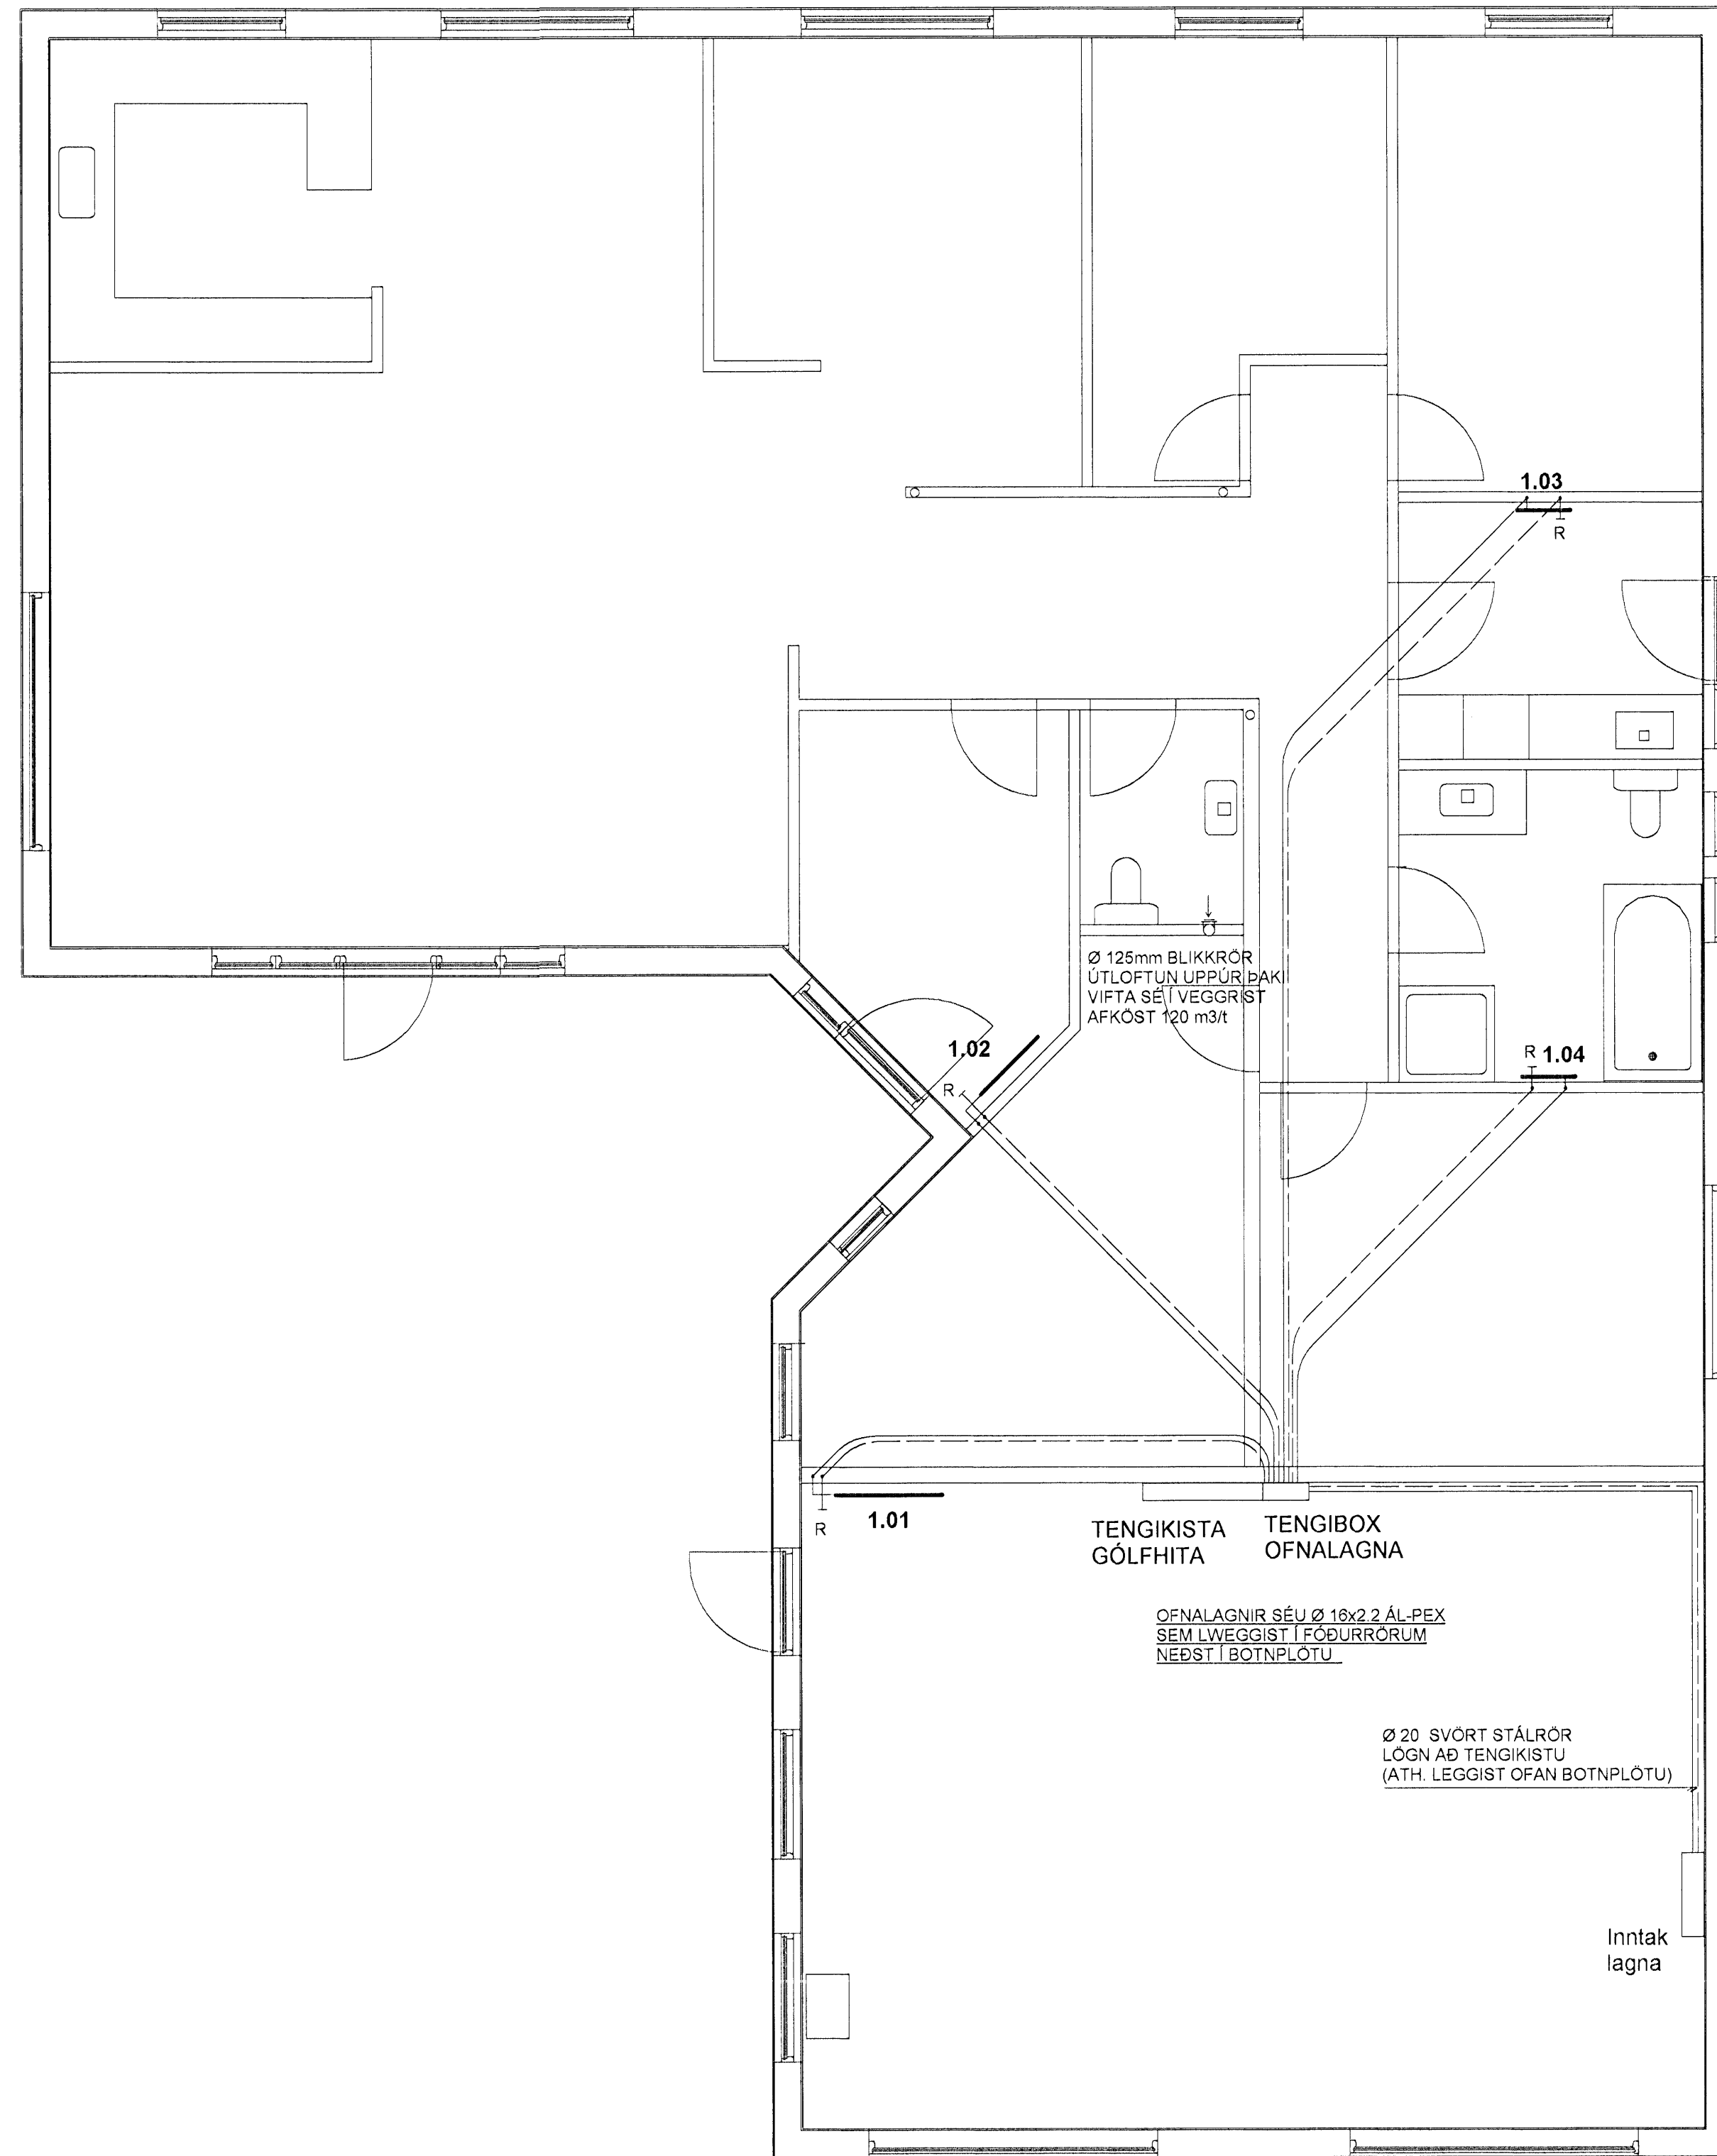

GRUNNMYND AF OFNALÖGNUM MKV. 1:50

OFNASKRÁ

| OFN NR | GERÐ OFNA | BREIDD/LENGD (mm) | ORKA (WÖTT) |
|--------|---------------|-------------------|-------------|
| 1.01 | VOR-YL : A-60 | 600/1000 | 734 |
| 1.02 | VOR-YL : A-60 | 600/800 | 587 |
| 1.03 | HANDKLÆÐAOFN | 500/1200 | 350 |
| 1.04 | HANDKLÆÐAOFN | 500/1200 | 350 |

ORKUGJÖF OFNA : ALLS= 2.021- Wött

SNIÐ AF HITALÖGN Í PLÖTU MKV. 1:10

SJÁ SKÝRINGAR Á TEIKNINGU NR. 2.02

| | |
|-----------------------------------|-------------------------------------------------------------------------------------------------------------------------------------------------------------------------------------------------|
| TEIKN.NR: 2.03 |  Tæknivangur ehf. KT.450586-1889 Kirkjustétt 26, 113 Reykjavík Sími:584 22 44, Netf. tv@vortex.is |
| KVARÐI: 1:50, 1:10 | |
| DAGS: JÚLÍ 2006 | |
| HANNAÐ: MG | VERKEFNI: DREKAVELLIR 39, HAFNARFIRÐI |
| TEIKNAD: MG | LAGNIR : GRUNNMYND AF OFNALÖGNUM |
| YFIRFARID: <i>Magnus Gylfason</i> | Undirskrift Aðalhönnuðar Magnús Gylfason KT.201251-4199 |