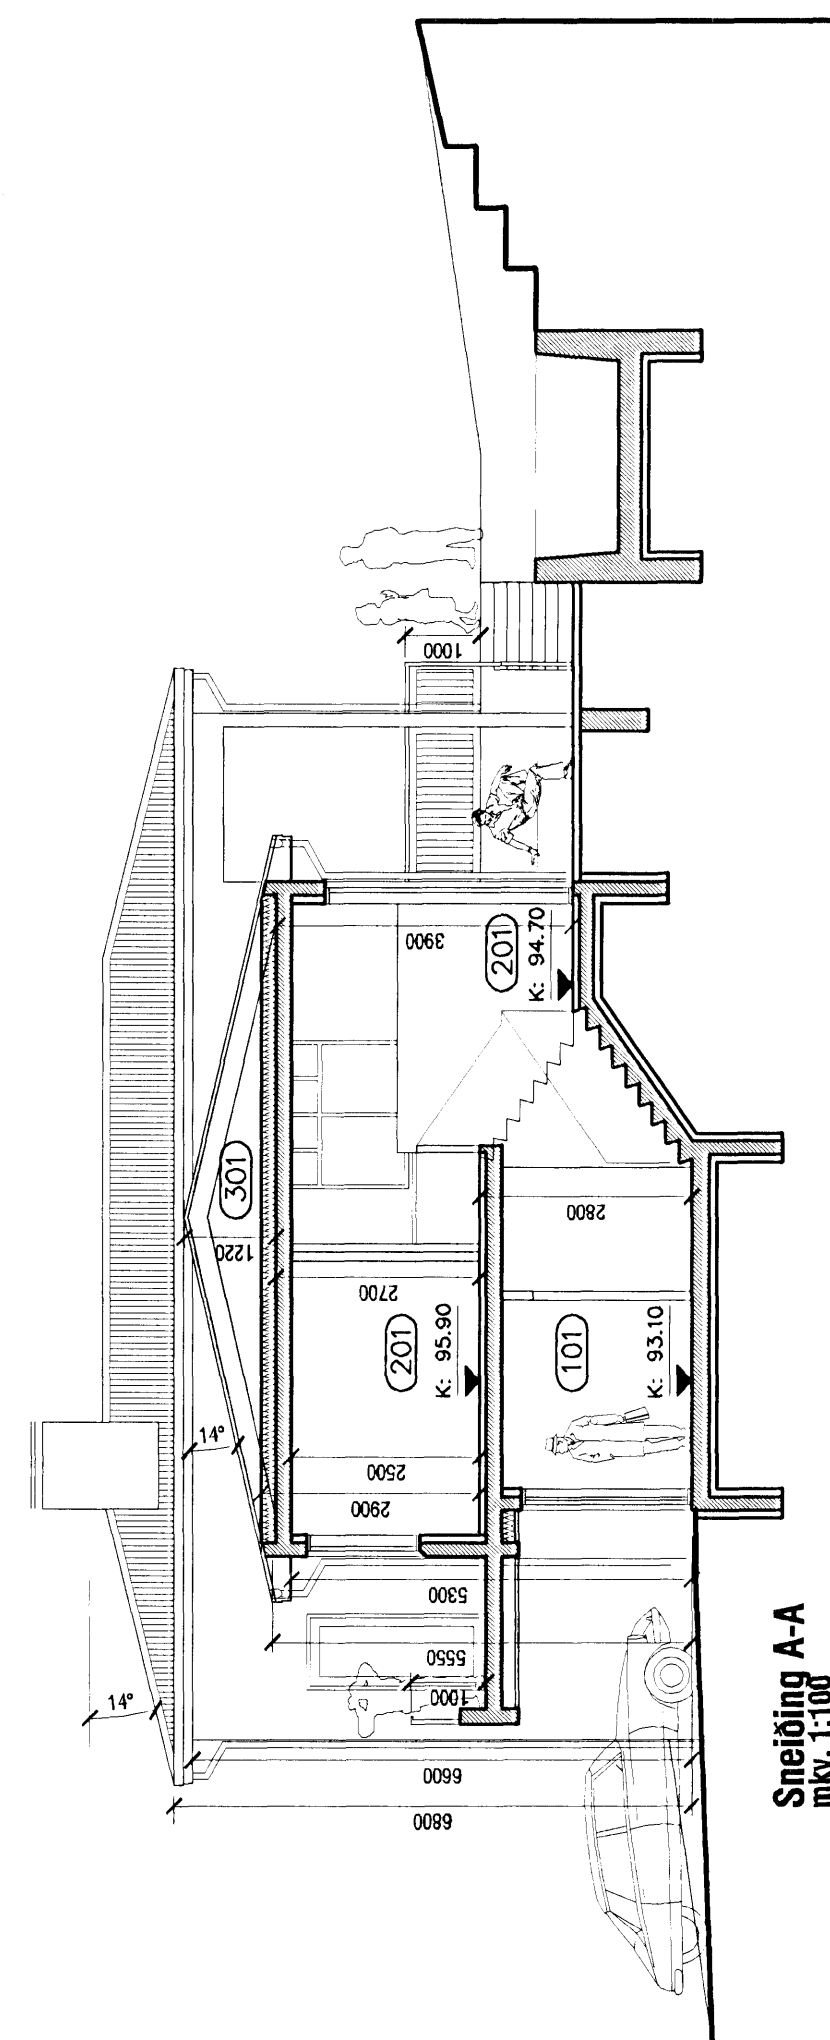

Grunnmynd Neðri Hæðar
mkv. 1:100

<p>VERKSTÆÐI ARKITEKTA</p> <p>VERKSTÆÐI ARKITEKTA ehf - Gunnarssundi 5 - 220 Hfj. - sími: 665 9779 KÁRI EIRIKSSON arkitekt FAÍ - kt: 070365-4059 - email: kari@aok.is - www.aok.is</p>	<p>verk BREKKUÁS 12 - HAFNARFJÖRÐUR - einbýli</p>		<p>0802 202</p>		
	<p>teikning Grunnmynd neðri hæðar - Sneiðingar</p>				
<p>A2</p>	<p>bláðstærð AÐALUPPDRAÐTUR</p>	<p>mkv. 1:100</p>	<p>hannað KE</p>	<p>teiknað KE</p>	<p>dags. 28.apr.2008</p>
	<p>Öll mál eru í millimetrum. Öll vafaatriði skal bera undir hönnuð. Mælið ekk af teikningum, öll mál afhugist á staðnum. Öll afnot og alltrun teikningar, að hluta eða í heild, er hæð skriflega leyft höfundar.</p>				