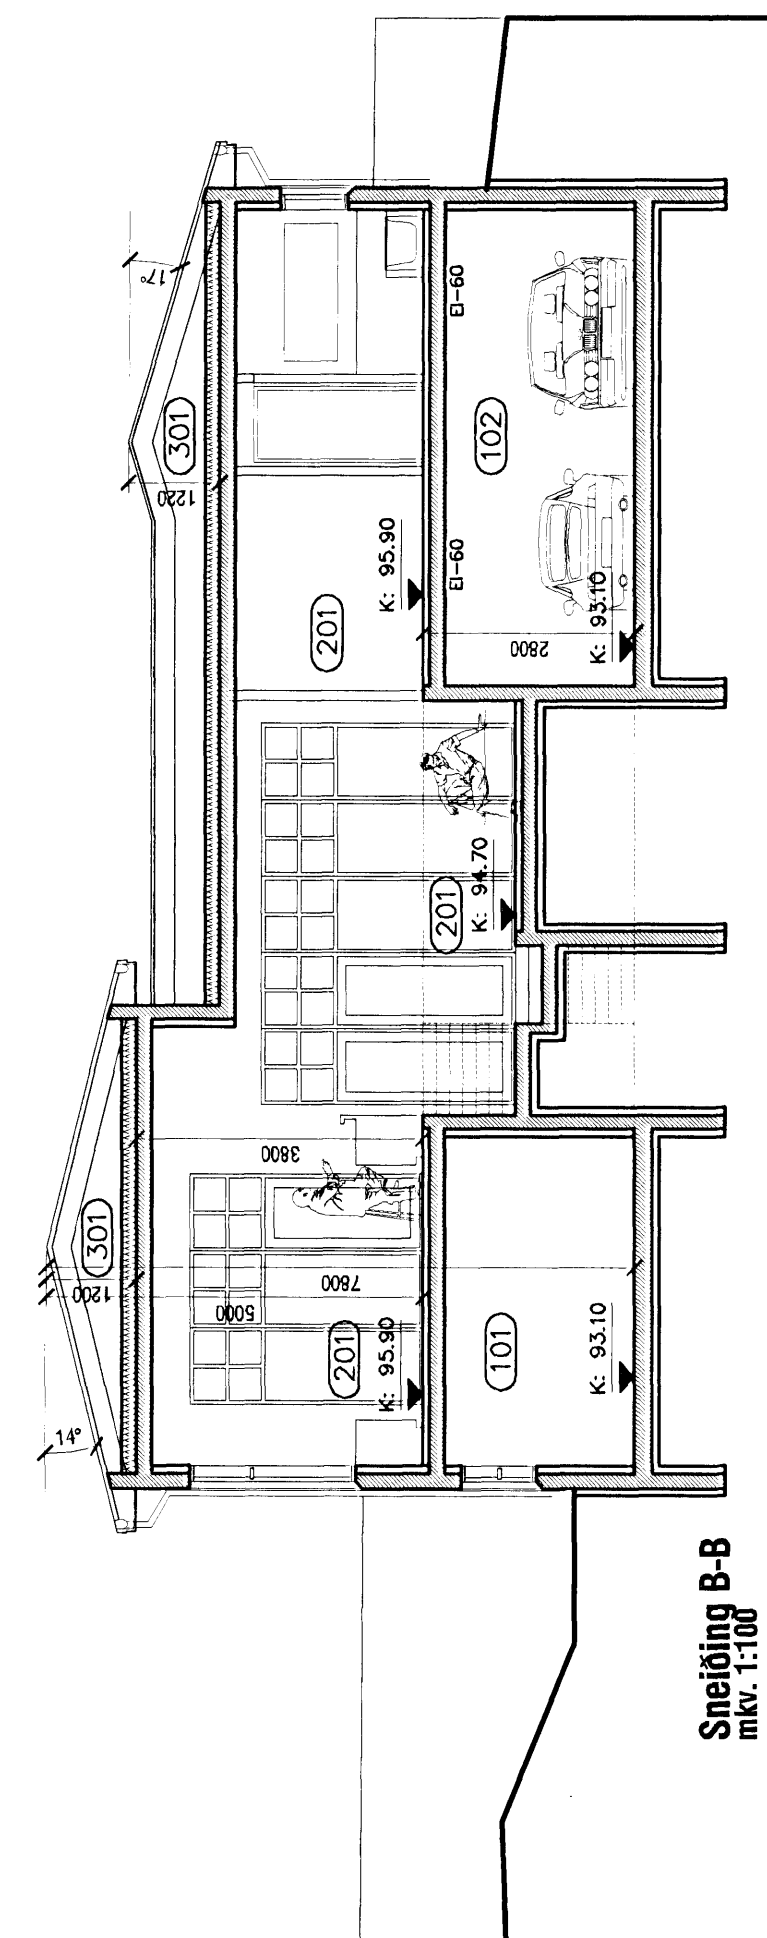

Grunnmynd Neðri Hæðar
mkv. 1:100

<p>VERKSTÆÐI ARKITEKTA</p> <p>VERKSTÆÐI ARKITEKTA ehf - Gunnarssundi 5 - 220 Hfj. - sími: 665 9779 KÁRI EIRIKSSON arkitekt FAÍ - kt: 070365-4059 - email: kari@aok.is - www.aok.is</p>	<p>verk BREKKUÁS 12 - HAFNARFJÖRÐUR - einbýli</p>		<p>0802 202</p>		
	<p>teikning Grunnmynd neðri hæðar - Sneiðingar</p>				
<p>A2</p>	<p>bláðstærð AÐALUPPDRAÐTUR</p>	<p>mkv. 1:100</p>	<p>hannað KE</p>	<p>teiknað KE</p>	<p>dags. 28.apr.2008</p>
	<p>Öll mál eru í millimetrum. Öll vafaatriði skal bera undir hönnuð. Mælið ekk af teikningum, öll mál afhugist á staðnum. Öll afnot og alltrun teikningar, að hluta eða í heild, er hæð skriflega leyft höfundar.</p>				