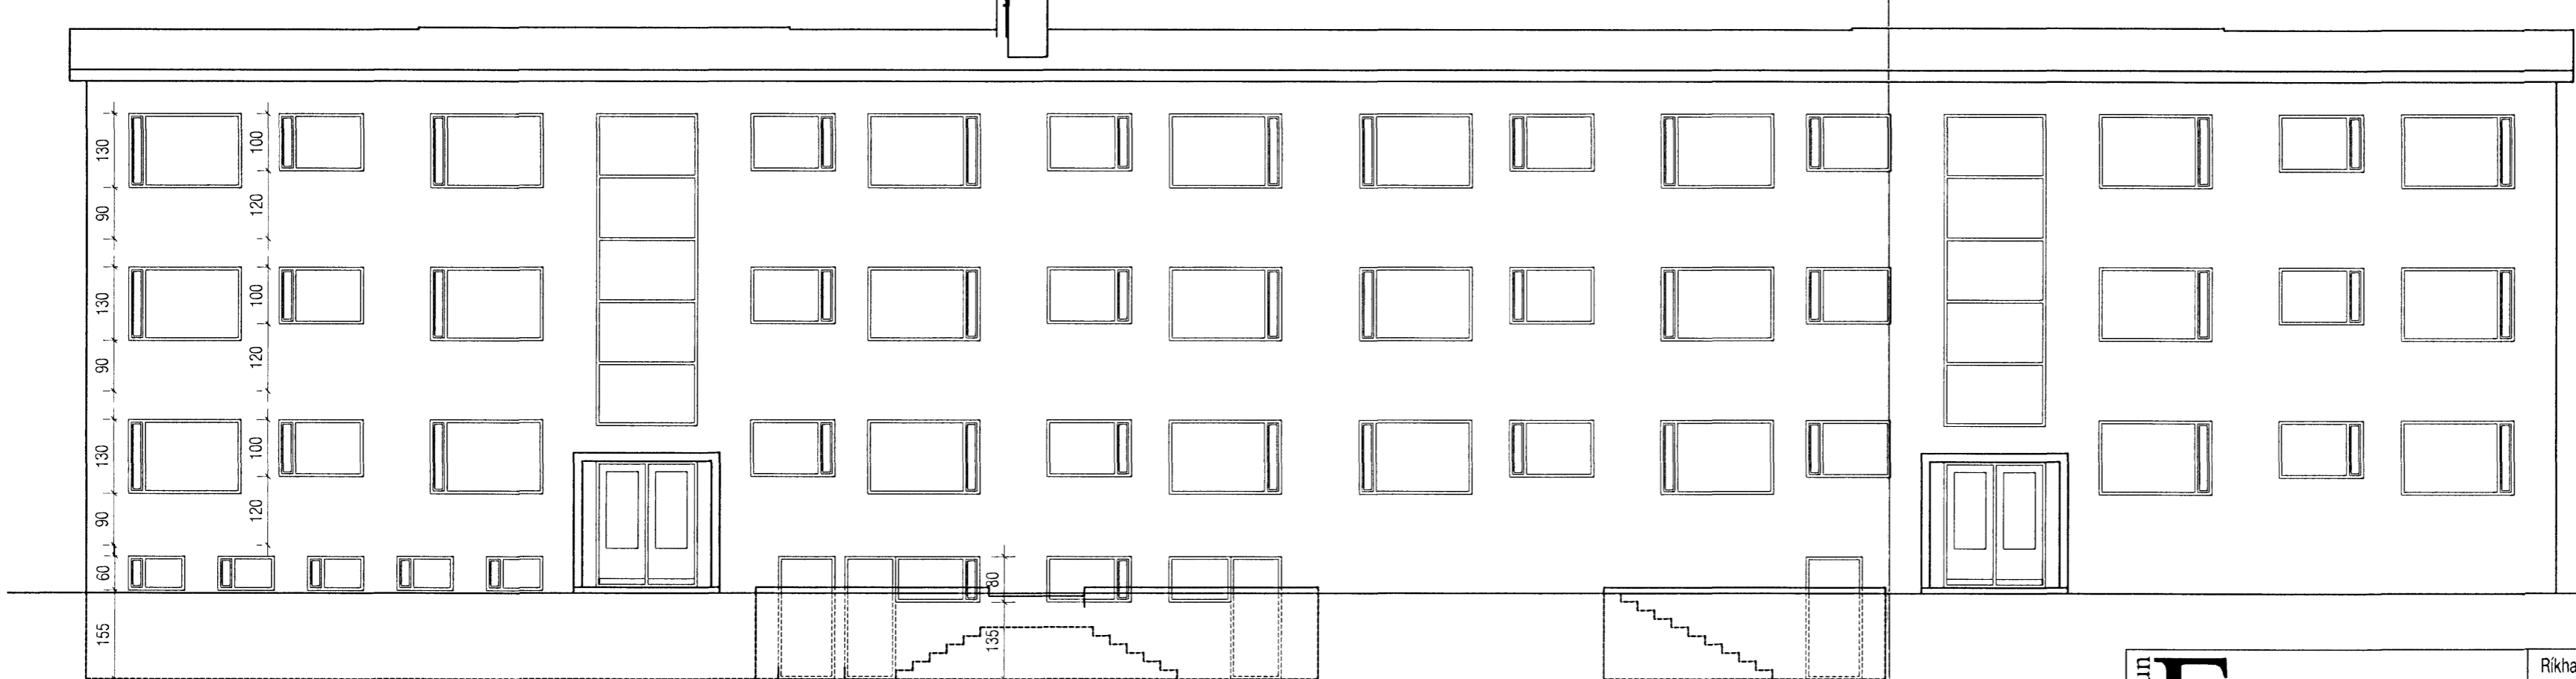

Samþykkt þann

11 JUN 2008

Byggingafulltrúinn í Hafnarfirði
F.h. Jón Sigurðsson

ÚTLIT NORÐVESTUR

ÚTLIT SUÐAUSTUR

SNID A-A

ÚTLIT NORÐAUSTUR

Teikningin er uppteikning á teikningum G.Óskarssona og F. Sigurðssonar gerðri í Hafnarfirði í ágúst 1965.