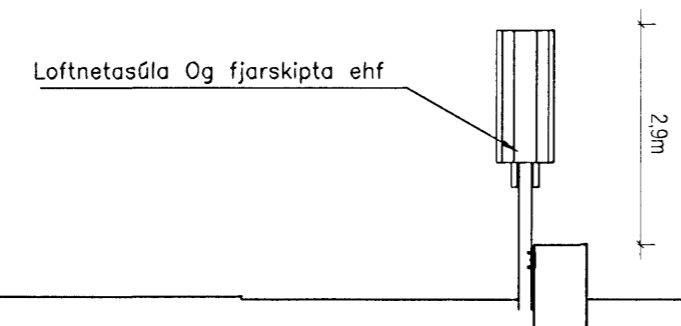

Samþykkt þann

11 JUN 2008

Byggingafulltrúinn í Hafnarfirði
F.h. Jón Sigurðsson

ÚTLIT NORÐVESTUR

ÚTLIT SUÐAUSTUR

SNID A-A

ÚTLIT NORÐAUSTUR

Teikningin er uppteikning á teikningum G.Óskarssona og F. Sigurðssonar gerðri í Hafnarfirði í ágúst 1965.