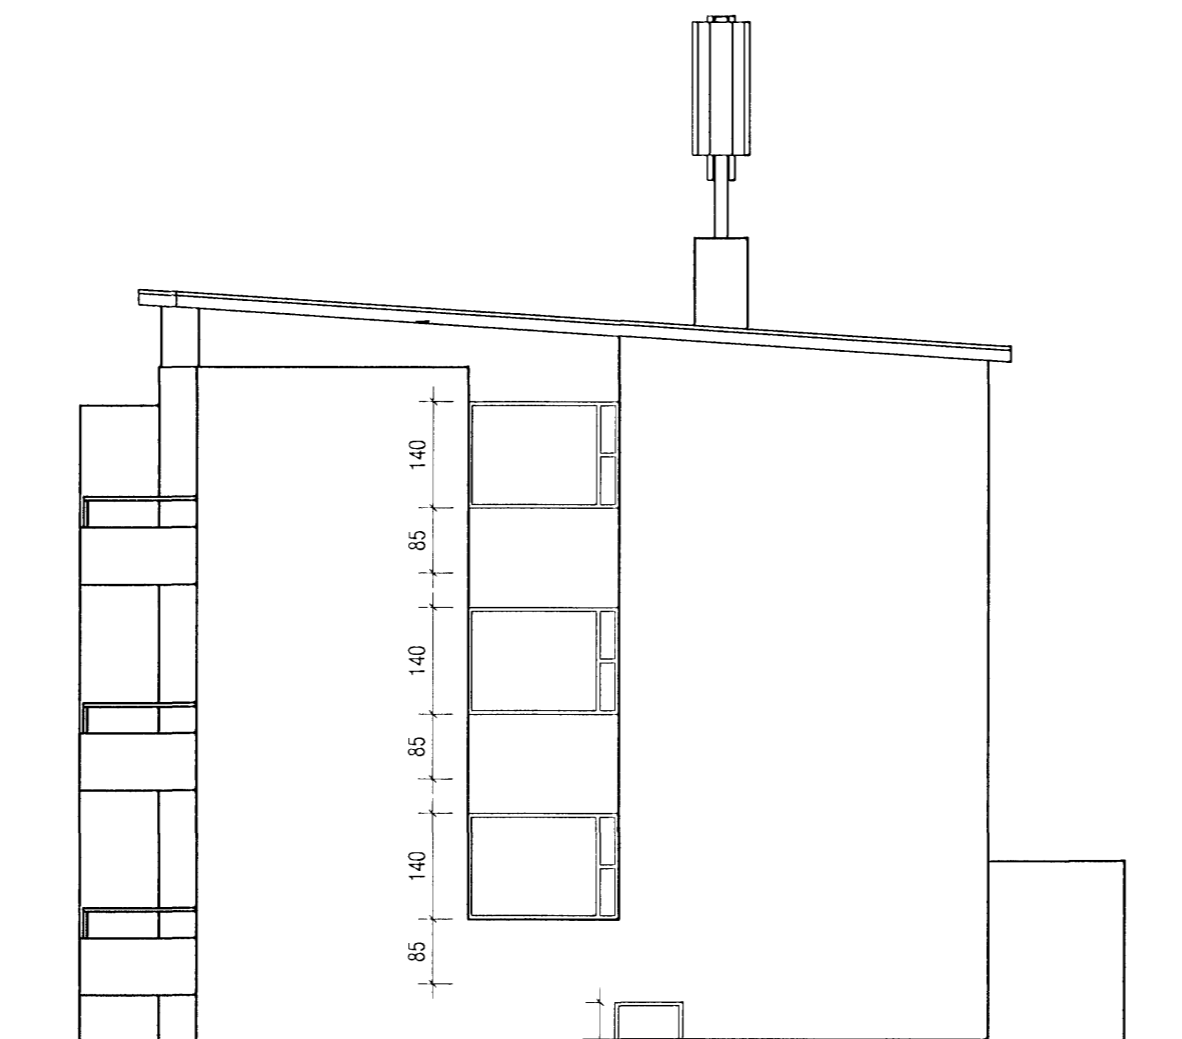

Samþykkt þann

11 JUN 2008

Byggingafulltrúinn í Hafnarfirði
F.h. Jón Sigurðsson

ÚTLIT NORÐVESTUR

ÚTLIT SUÐAUSTUR

SNID A-A

ÚTLIT NORÐAUSTUR

Teikningin er uppteikning á teikningum G.Óskarssona og F. Sigurðssonar gerðri í Hafnarfirði í ágúst 1965.

Breyting á upphaflegum teikningum felst í því að komið er fyrir fjarskiptamastri Og fjarskipta, á þaki byggingar.

hönnun **ERRO**

Brattatunga 6, 200, Kópavogi.
Netfang: errohonnun@internet.is

Rikharður Oddsson
byggingafræðingur
Sími: 896-4905
Kt. 270261-5159