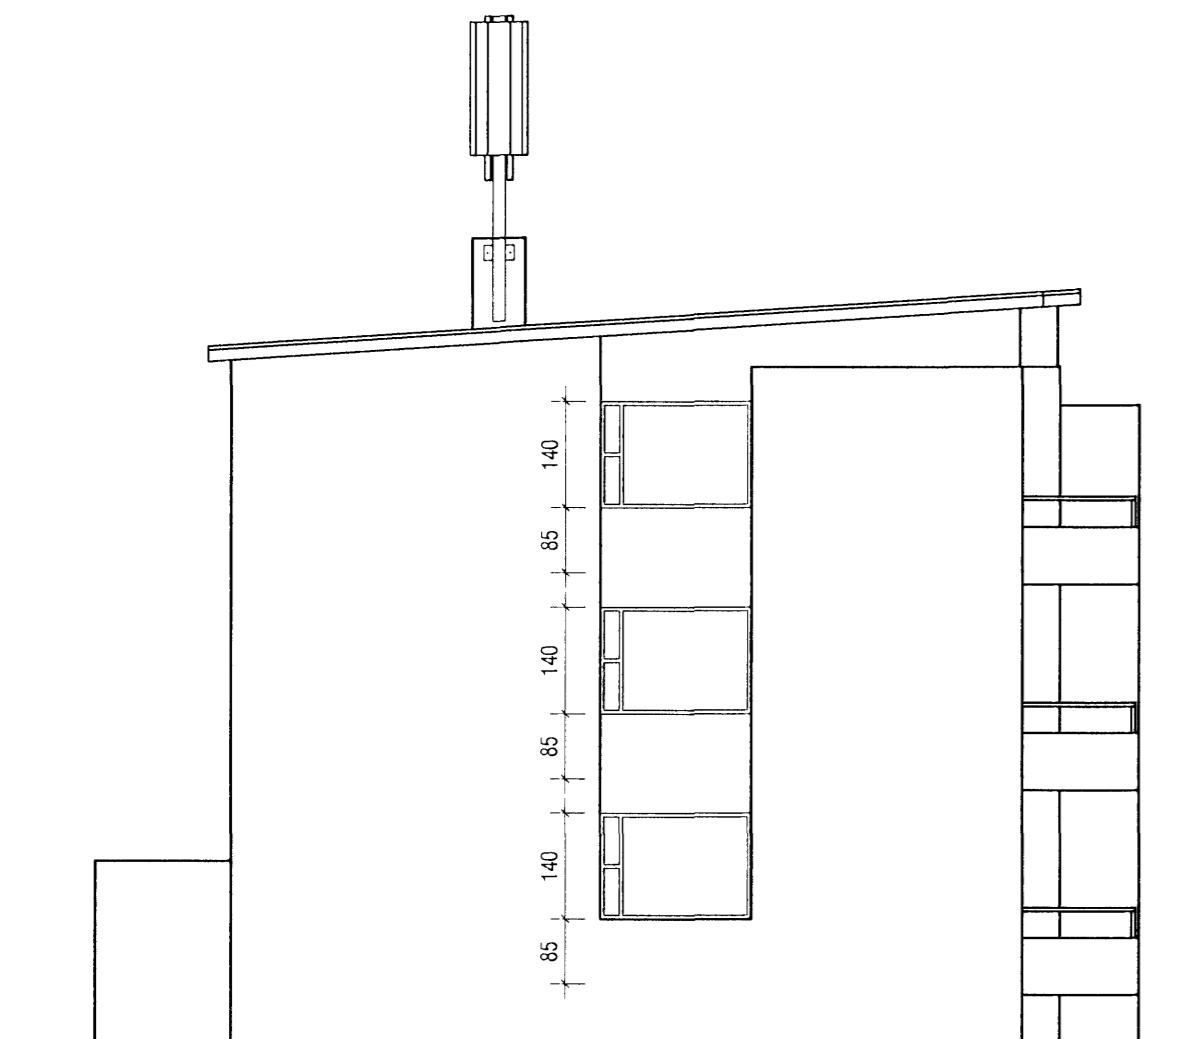

Samþykkt þann

11 JUN 2008

Byggingafulltrúinn í Hafnarfirði
F.h. Jón Sigurðsson

ÚTLIT NORÐVESTUR

ÚTLIT SUÐAUSTUR

SNID A-A

ÚTLIT NORÐAUSTUR

Teikningin er uppteikning á teikningum G.Óskarssona og F. Sigurðssonar gerðri í Hafnarfirði í ágúst 1965.

Breyting á upphaflegum teikningum felst í því að komið er fyrir fjarskiptamastri Og fjarskipta, á þaki byggingar.

hönnun **ERRO**

Brattatunga 6, 200, Kópavogi.
Netfang: errohonnun@internet.is

Rikharður Oddsson
byggingafræðingur
Sími: 896-4905
Kt. 270261-5159