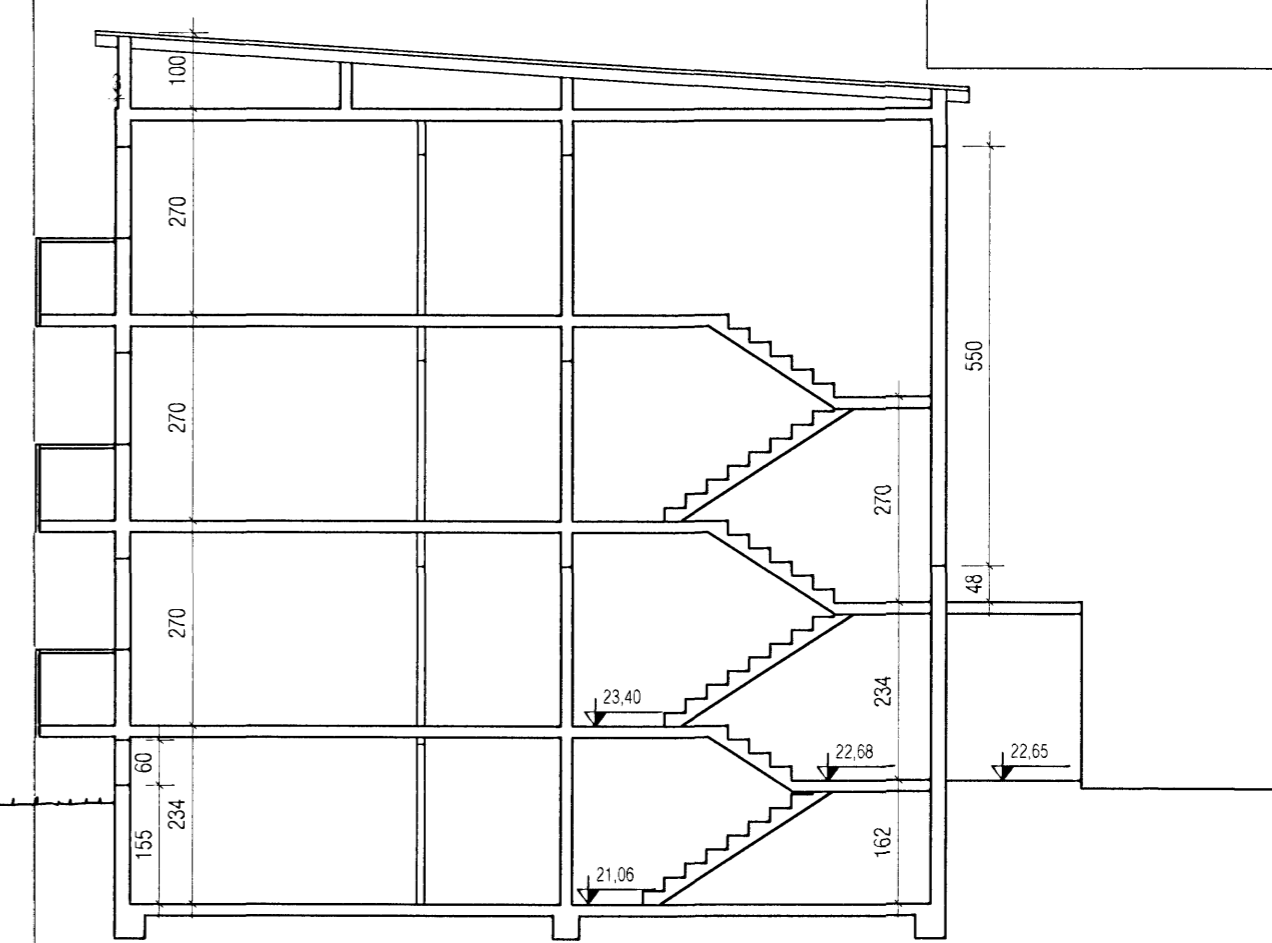

Samþykkt þann

11 JUN 2008

Byggingafulltrúinn í Hafnarfirði
F.h. Jón Sigurðsson

ÚTLIT NORÐVESTUR

ÚTLIT SUÐAUSTUR

SNID A-A

ÚTLIT NORÐAUSTUR

Teikningin er uppteikning á teikningum G.Óskarssona og F. Sigurðssonar gerðri í Hafnarfirði í ágúst 1965.

Breyting á upphaflegum teikningum felst í því að komið er fyrir fjarskiptamastri Og fjarskipta, á þaki byggingar.

hönnun **ERRO**

Brattatunga 6, 200, Kópavogi.
Netfang: errohonnun@internet.is

Rikharður Oddsson
byggingafræðingur
Sími: 896-4905
Kt. 270261-5159