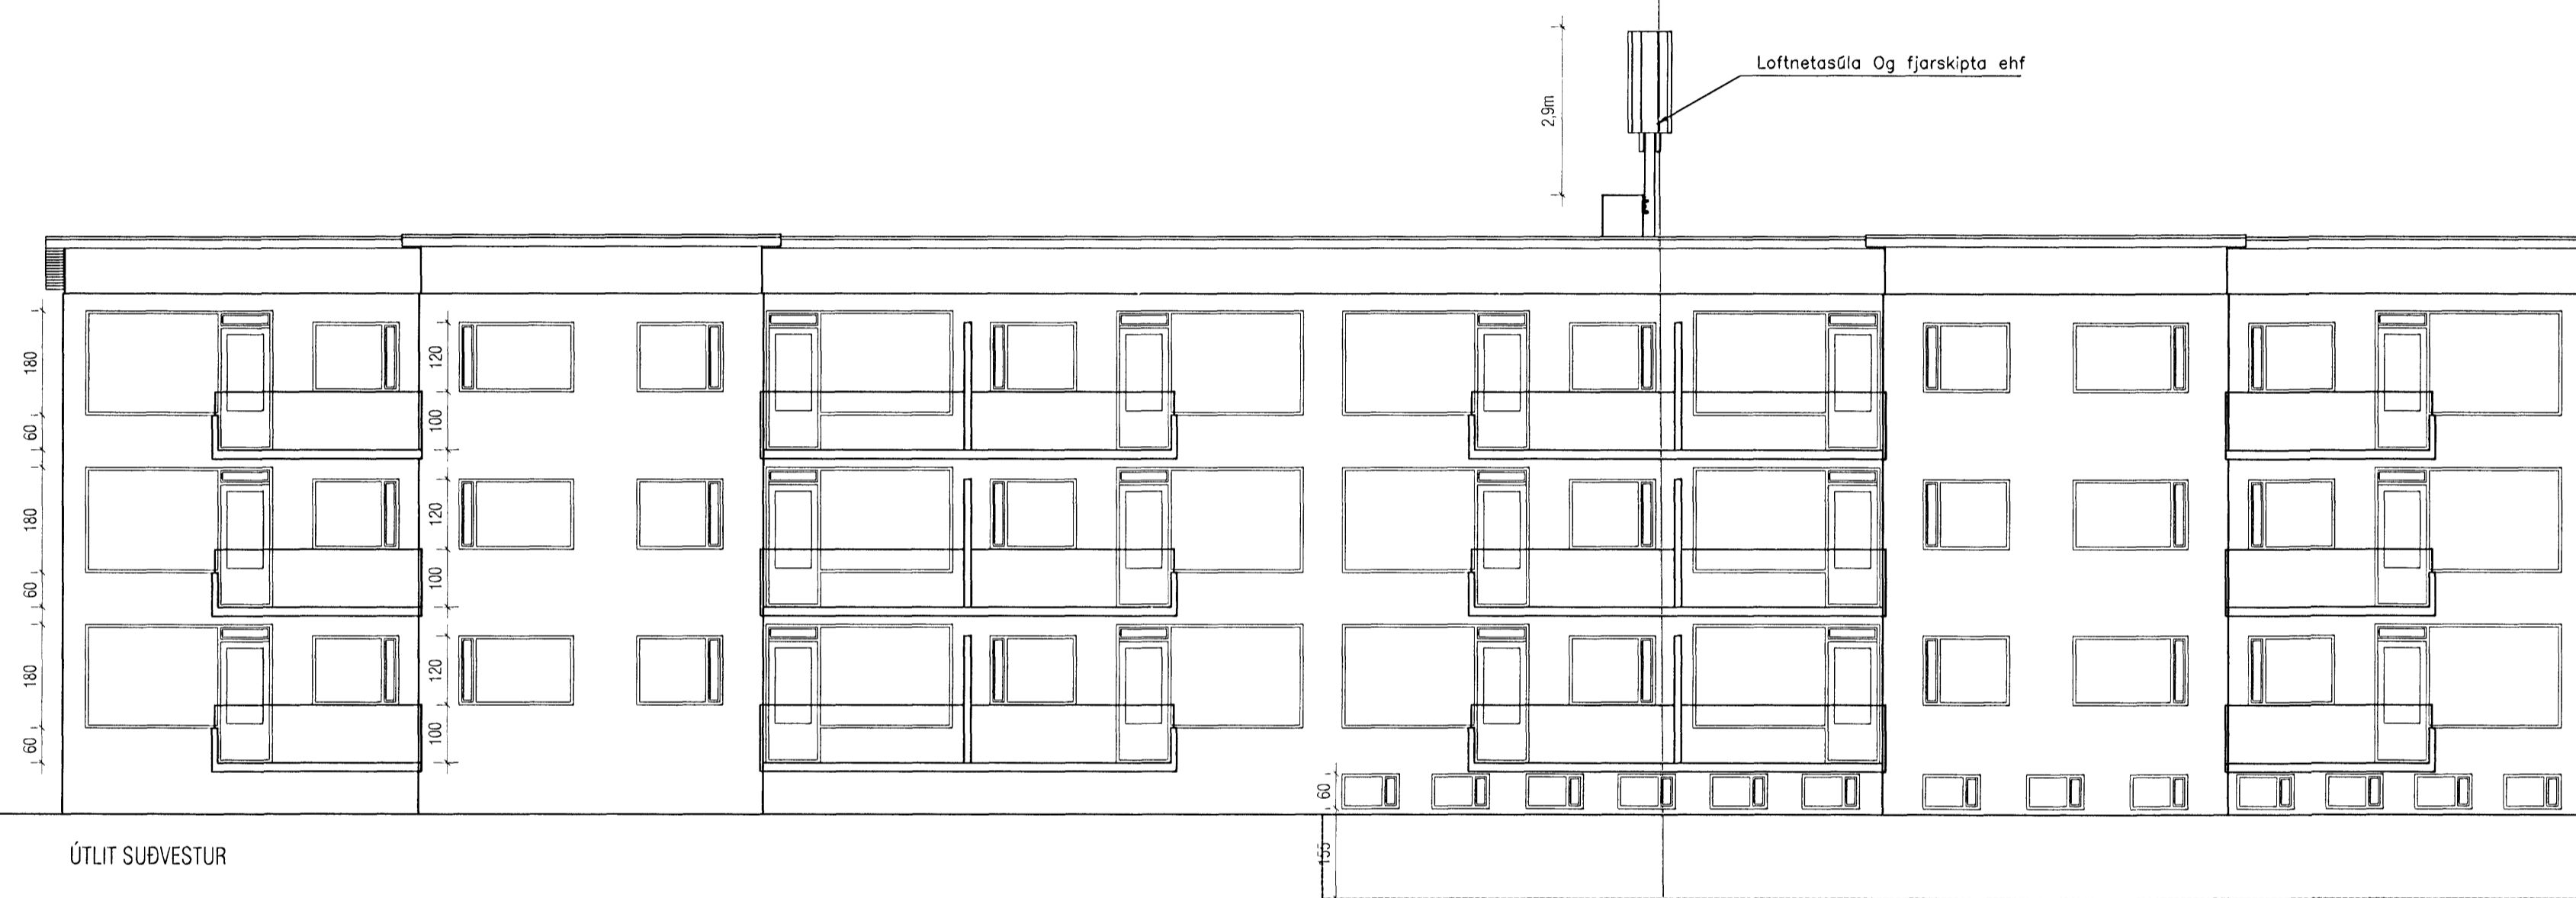

Samþykkt þann

11 JUN 2008

Byggingafræðingur  
F.h. Jón Sigurðsson

ÚTLIT SUÐVESTUR

Teikningin er uppteikning á teikningum G. Óskarssona og F. Sigurðssonar gerðri í Hafnarfirði í ágúst 1965.

Breyting á upphaflegum teikningum felst í því að komið er fyrir fjarskiptamastri Og fjarskipta, á þaki byggingar.

Samþykkt

Sléttuhraun 15-17 Hafnarfirði

Útlit suðvestur hliðar

Hannað	Teiknað		
	RO		
Dagsetning	Verk nr.	Mælikvæði	Teikn. nr.
05-05-08		1:100	A-02b