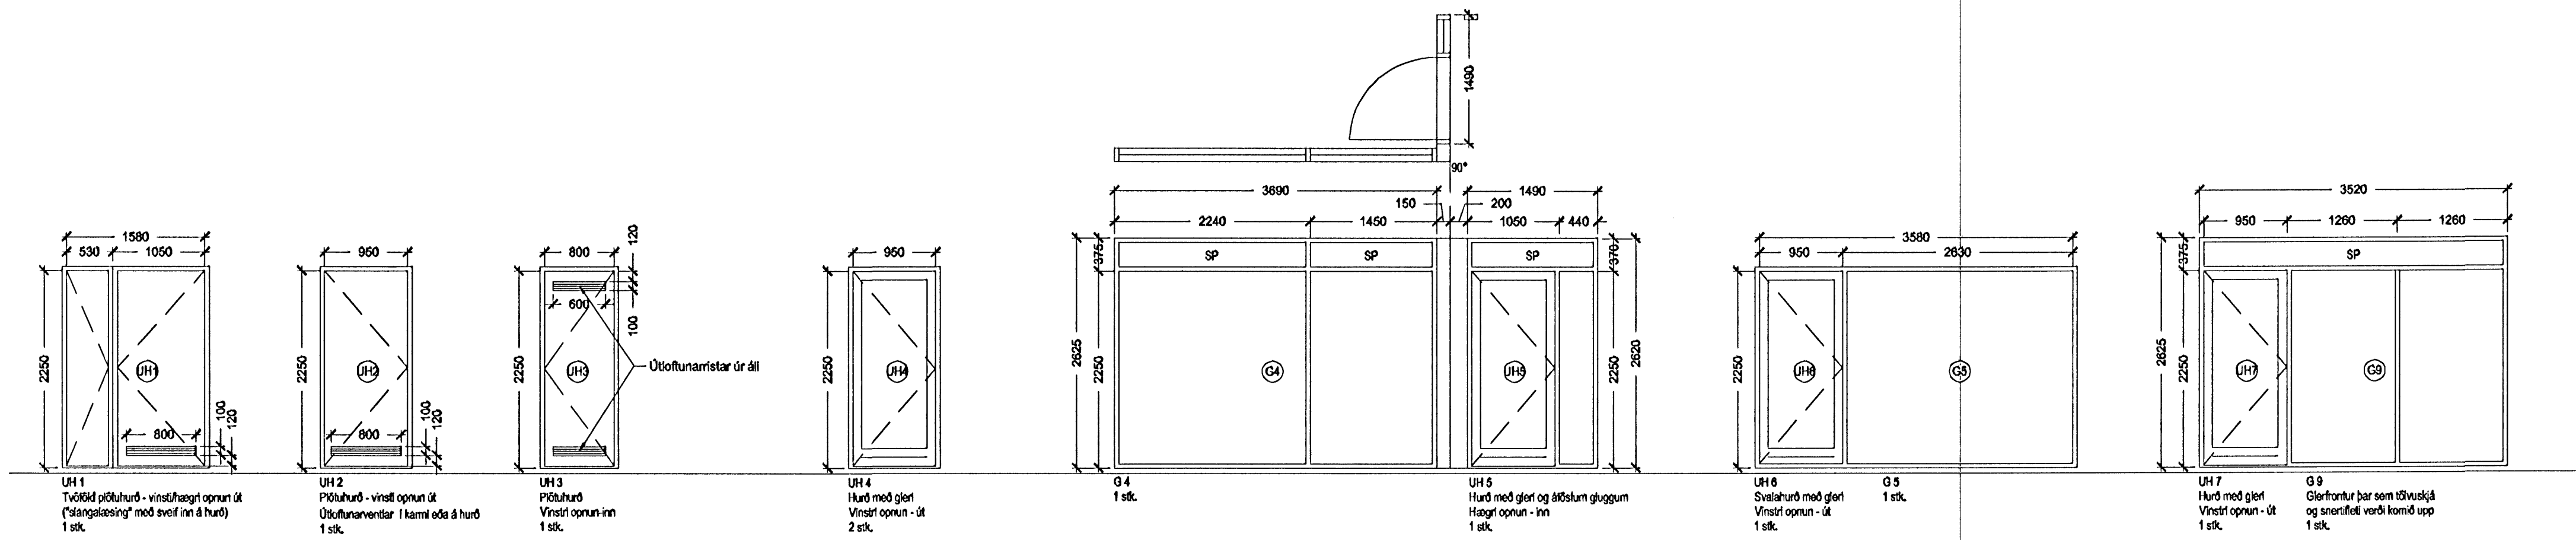

GLUGGAR OG ÚTIHURÐIR ÚR ÁL/TRÉ MEÐ RAL LIT 7043