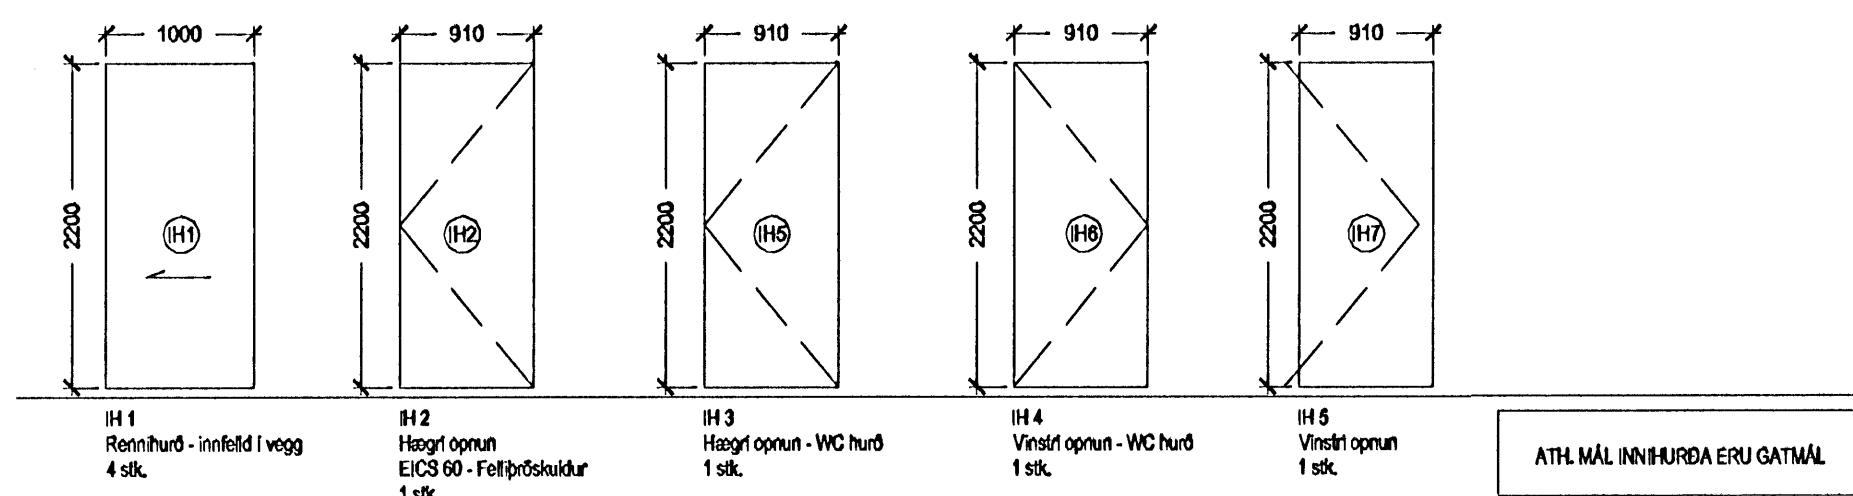

SPRAUTULAKKADAR INNIHURÐIR MEÐ RAL LIT 9003

Byggingafræðingur
Alfreitt Dan
16. AUG. 2005

KIRKJUGARÐUR HAFNARFJARDAR
STARFSMANNAHÚS

0311

HLUTATEIKNING
GLUGGA OG HURDAYFRILIT

MKV.: 1:50
DAGS: 09.05.2005
TEIKNAD: BSSJ:BJE
SKRÁ: 0311-(31)4.01.dwg

(31)4.01
FRUMÚTGÁFA

BATTERIÐ
ARKITEKTAR

Jón Ólafur Ólafsson FAI
kt: 09088-0999

Sigurður Einarsson FAI
kt: 110457-2789

Sigurður Harðarson FAI
kt: 030448-3999

kt: 521231-1259
Tröngbraut 1
220 Hafnarfrétt