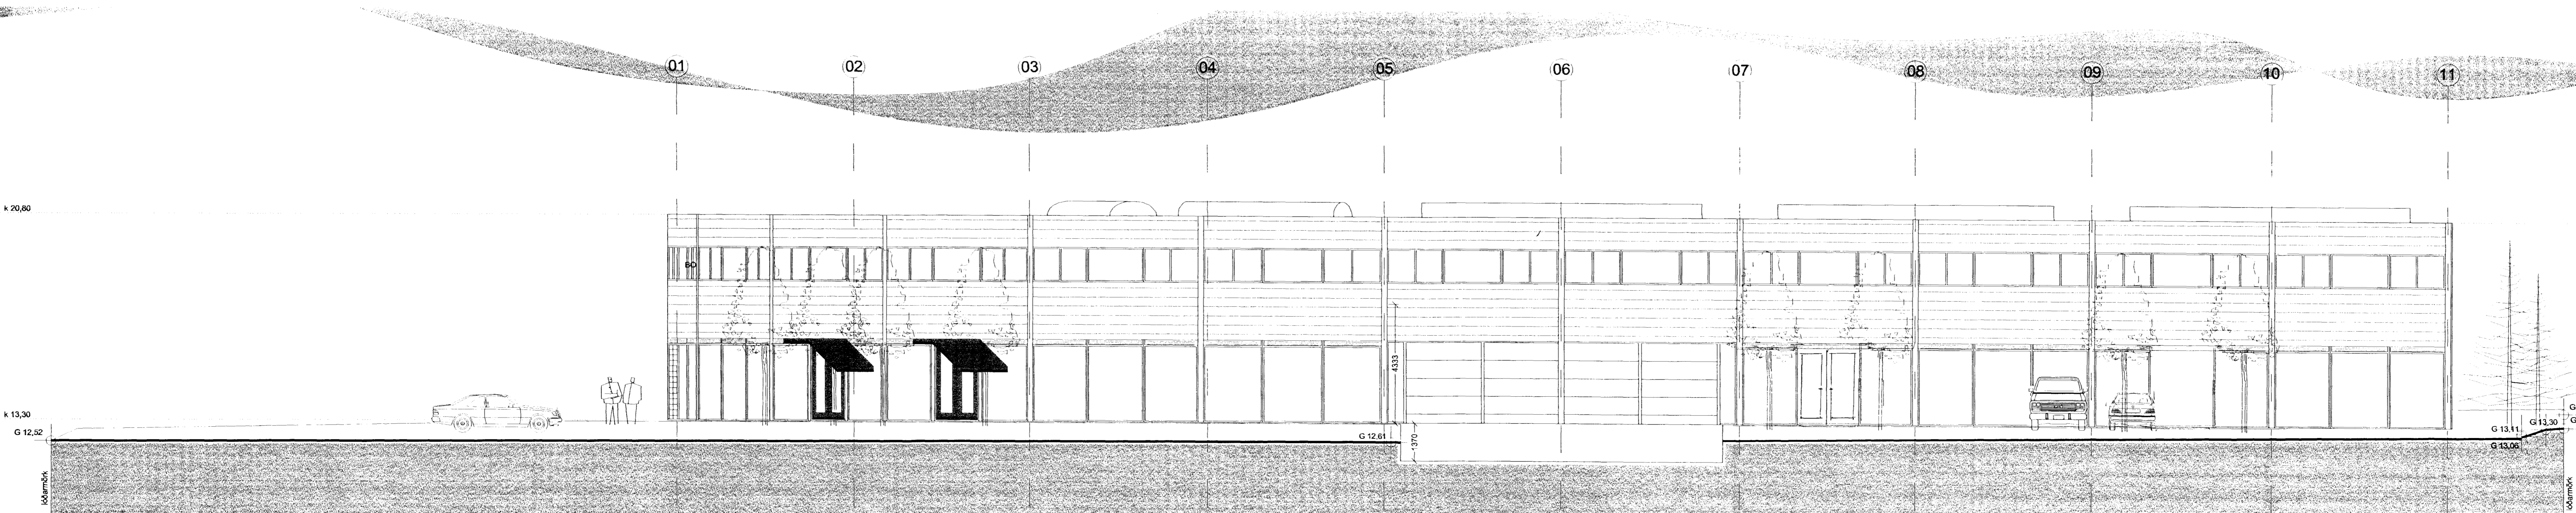

ÚTLIT VESTUR M 1 : 100