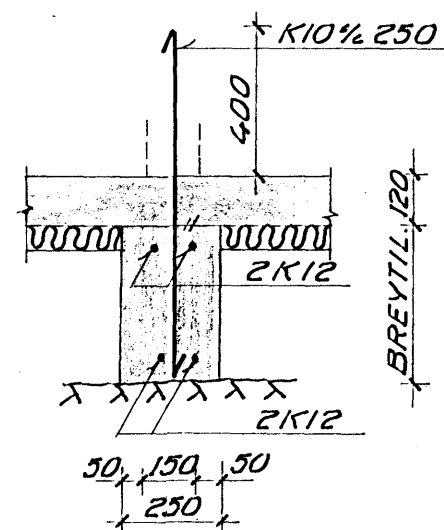

GRUNNMYND M 1:50

DEMIGERD SNID Í ÚTVEGGI

DEMIGERT SNID Í INNVEGGI

KÖTI Á PLÖTU ER 4.3.50
 MERKIR AD 2K12, L' 1000
 STANDI 500 UPP ÚR SÓKKLI.
 BOTNPLÖTU SKAL JÄRNBEUDA MED
 K10% 200 OG SKULU JÄRN VERA 50MM
 FRÁ EFRI BRÚN PLÖTU.