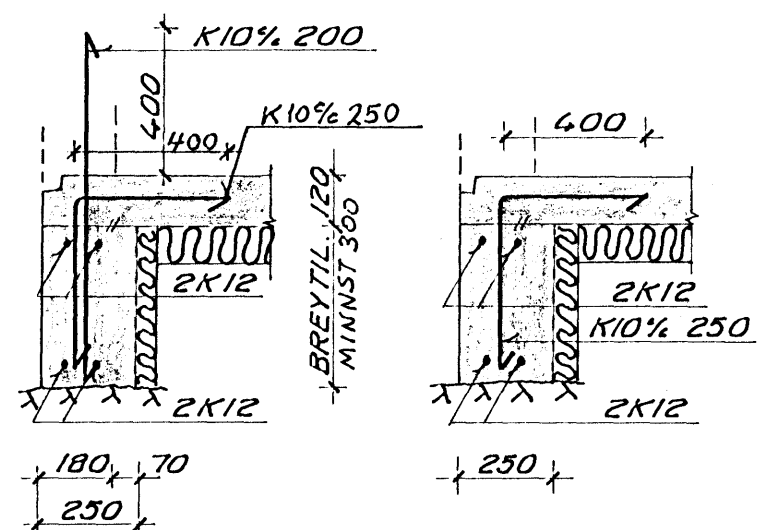

GRUNNMYND M 1:50

DEMIGERD SNID Í ÚTVEGGI

DEMIGERT SNID Í INNVEGGI

KÖTI Á PLÖTU ER 4.3.50
 MERKIR AD 2K12, L' 1000
 STANDI 500 UPP ÚR SÓKKLI.
 BOTNPLÖTU SKAL JÄRNBEUDA MED
 K10% 200 OG SKULU JÄRN VERA 50MM
 FRÁ EFRI BRÚN PLÖTU.