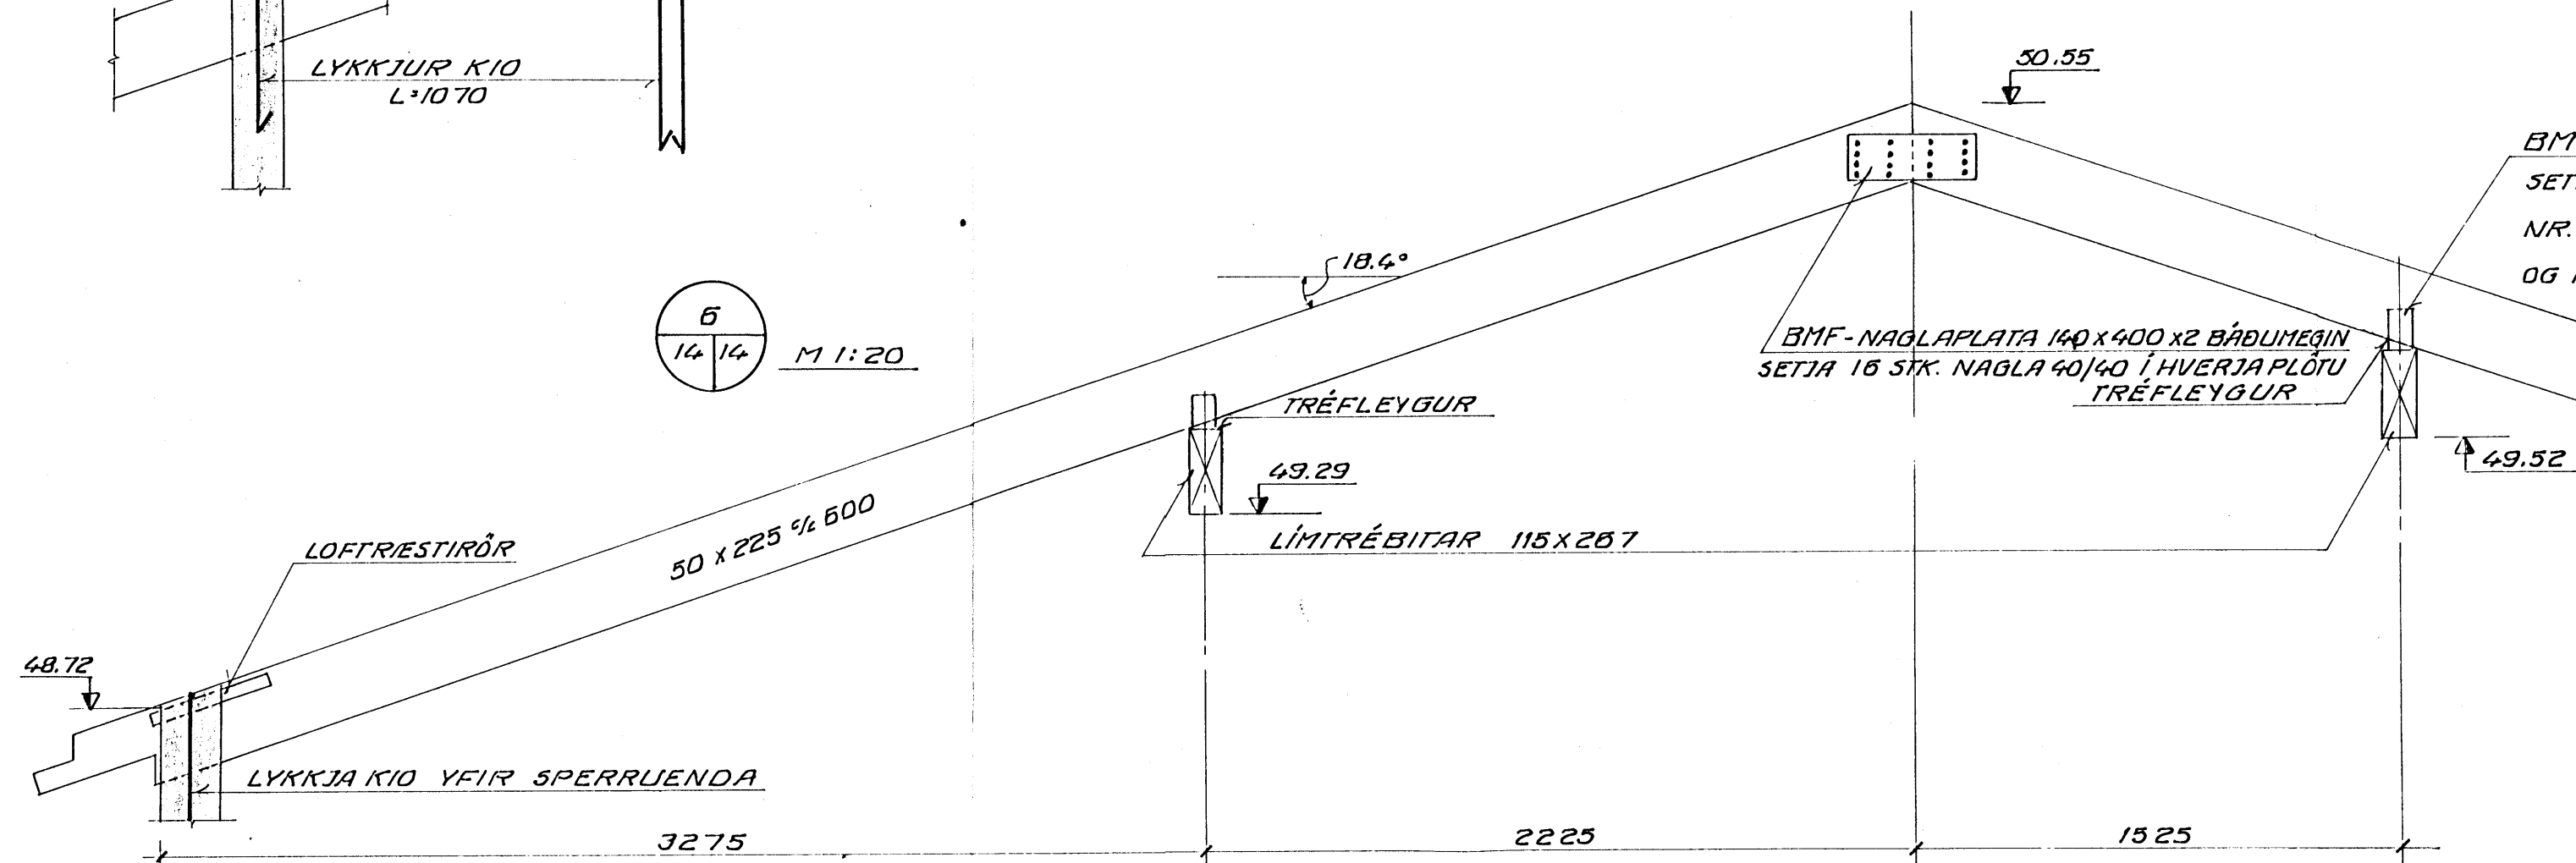

5
14/14 M 1:20

6
14/14 M 1:20

BMF - VINKLAR BÄBLUMMEGIN
SETTA SKAL NAGLA 40/40 Í GÖT
NR. 1, 3, 5, 6, 8 (SÍÁ BEKLING)
OG NAGLA 40/60 Í GÖT NR. 11, 12
17, 18, 23, 24.

1
14/14 M 1:10

2
14/14 M 1:10

3
14/14 M 1:10