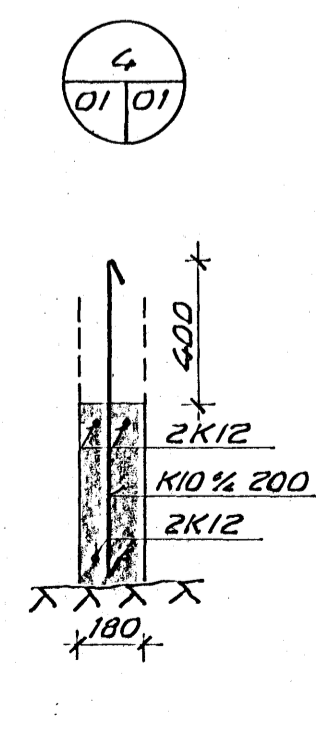

GRUNNMYND M 1:50

SJÁ TEIKN. NR. 479-1-01

SÉRM. B 01/01

SJÁ TEIKN. NR. 379-1-01 SÉRM. A 01/01

DEMIGERÐ SNID Í ÚTVEGG

DEMIGERÐ SNID Í INNVEGG

KÓTI Á PLÖTU ER 43.20
 MERKIR AÐ 2K12 L=1000
 STANDI 500 UPPÚR BOTNPLÖTUNNI.
 GÓLFPLÖTU SKAL JÁRNBEUDA MÆD K10% 250.
 JÁRNAGRIND SKAL VERA 50 MM FRÁ EFRRI
 BRÚN PLÖTU.