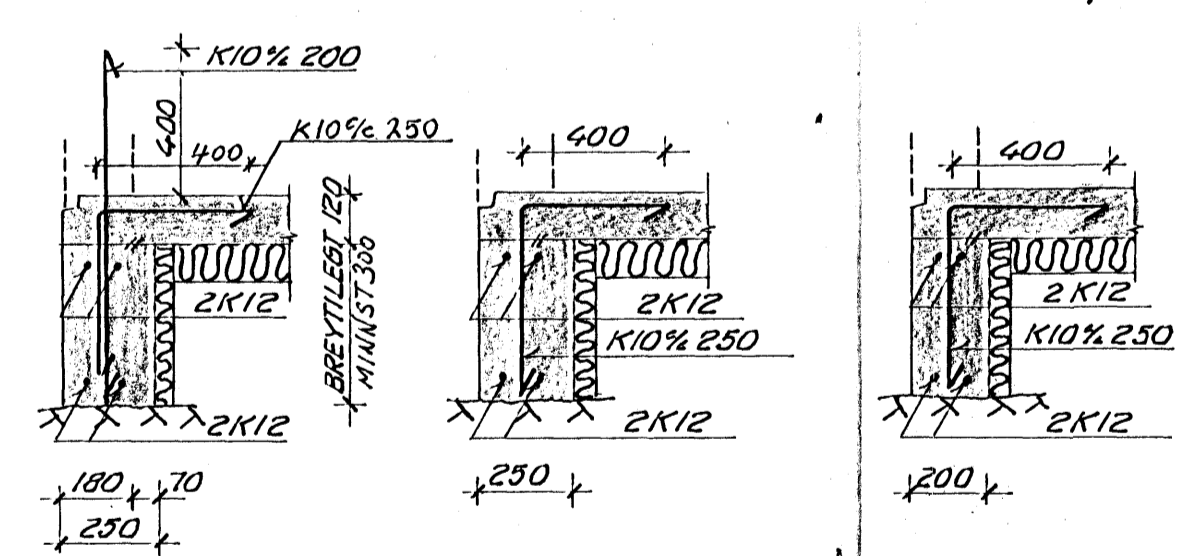

GRUNNMYND M 1:50

SJÁ TEIKN. NR. 479-1-01

SÉRM. B 01/01

SJÁ TEIKN. NR. 379-1-01 SÉRM. A 01/01

DEMIGERÐ SNID Í ÚTVEGG

DEMIGERÐ SNID Í INNVEGG

KÓTI Á PLÖTU ER 43.20
 MERKIR AÐ 2K12 L=1000
 STANDI 500 UPPÚR BOTNPLÖTUNNI.
 GÓLFPLÖTU SKAL JÁRNBEUDA MÆD K10% 250.
 JÁRNAGRIND SKAL VERA 50 MM FRÁ EFRRI
 BRÚN PLÖTU.