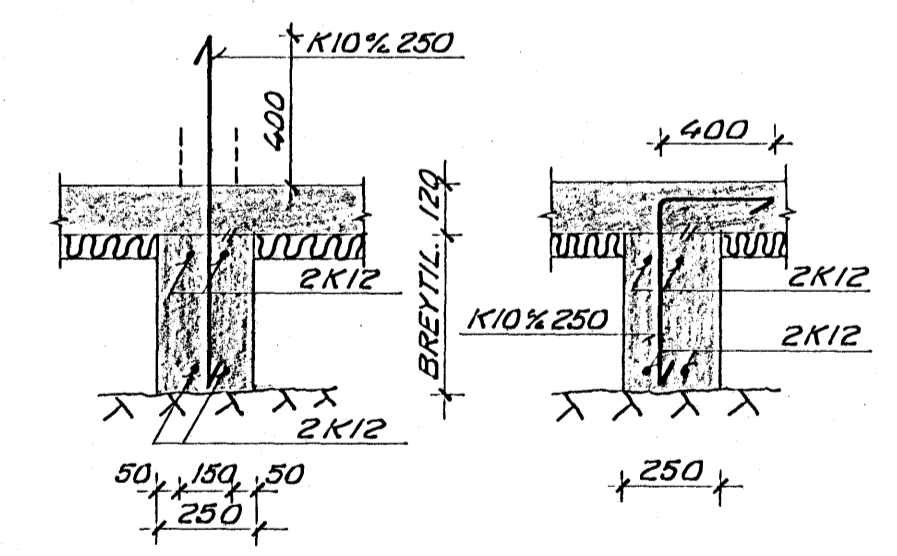

GRUNNMYND M 1:50

SJÁ TEIKN. NR. 479-1-01

SÉRM. B 01/01

SJÁ TEIKN. NR. 379-1-01 SÉRM. A 01/01

DEMIGERÐ SNID Í ÚTVEGG

DEMIGERÐ SNID Í INNVEGG

KÓTI Á PLÖTU ER 43.20
 MERKIR AÐ 2K12 L=1000
 STANDI 500 UPPÚR BOTNPLÖTUNNI.
 GÓLFPLÖTU SKAL JÁRNBEUDA MÆD K10% 250.
 JÁRNAGRIND SKAL VERA 50 MM FRÁ EFRRI
 BRÚN PLÖTU.