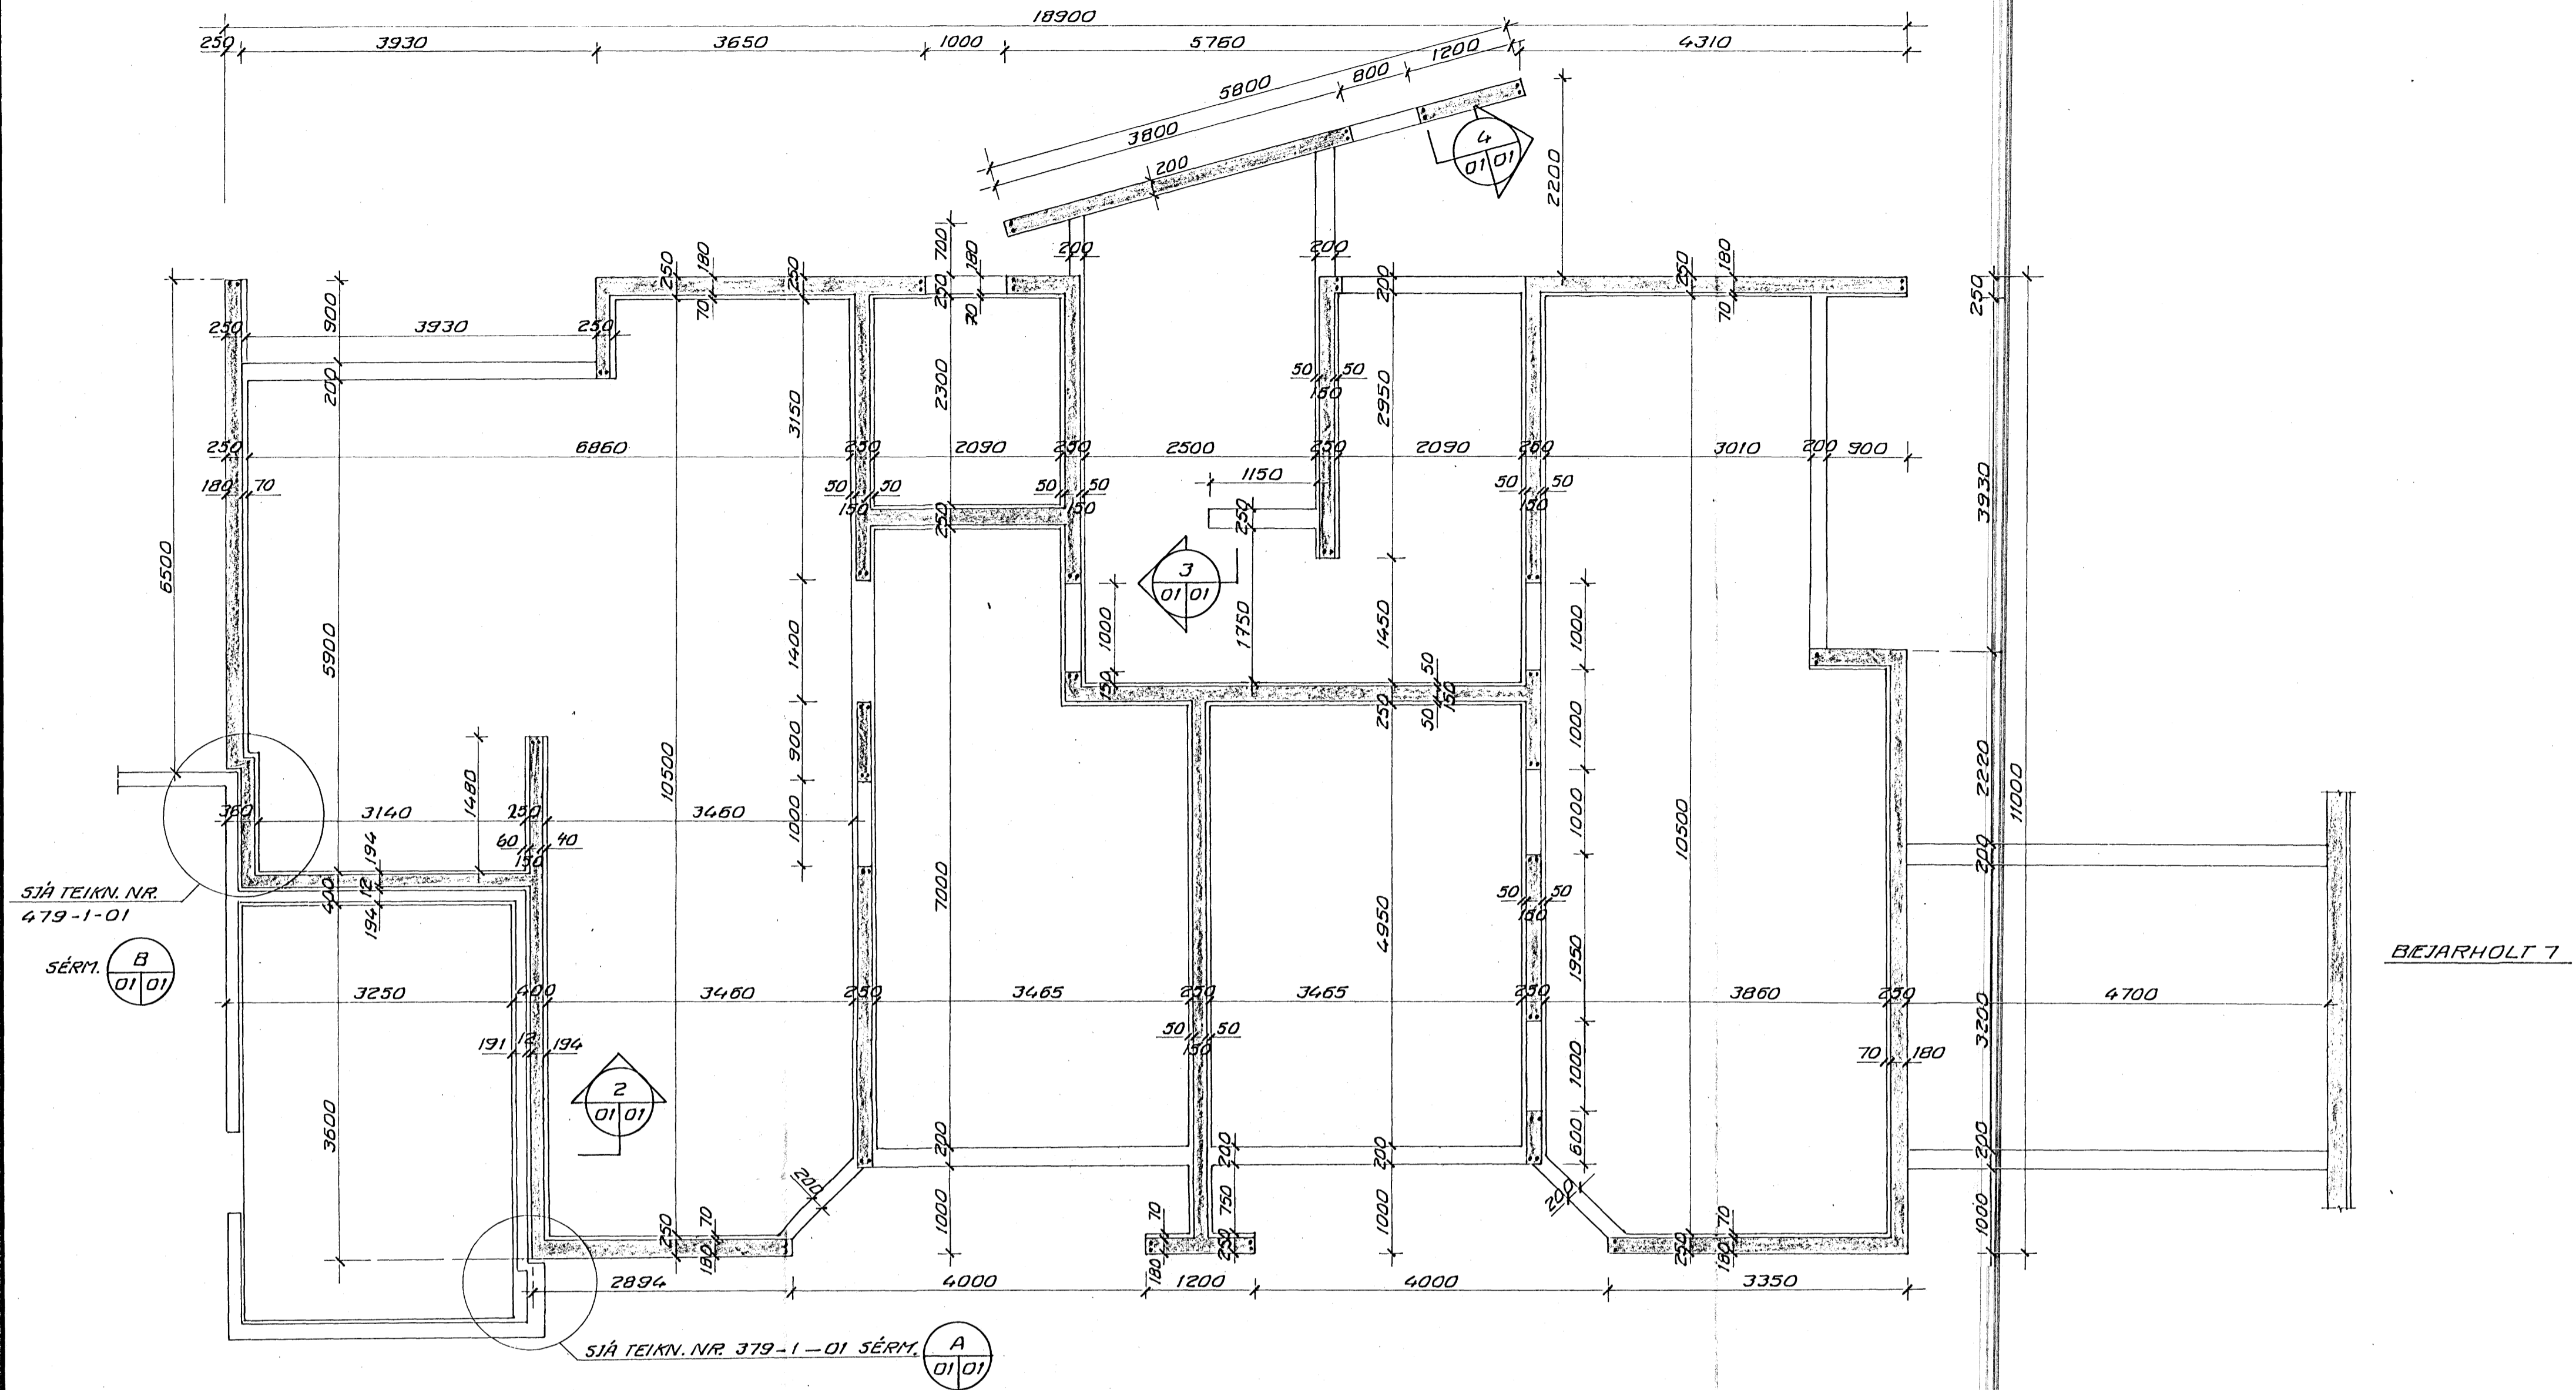

GRUNNMYND M 1:50

SJÁ TEIKN. NR. 479-1-01

SÉRM. B 01/01

SJÁ TEIKN. NR. 379-1-01 SÉRM. A 01/01

DEMIGERÐ SNID Í ÚTVEGG

DEMIGERÐ SNID Í INNVEGG

KÓTI Á PLÖTU ER 43.20
 MERKIR AÐ 2K12 L=1000
 STANDI 500 UPPÚR BOTNPLÖTUNNI.
 GÓLFPLÖTU SKAL JÁRNBEUDA MÆD K10% 250.
 JÁRNAGRIND SKAL VERA 50 MM FRÁ EFRRI
 BRÚN PLÖTU.