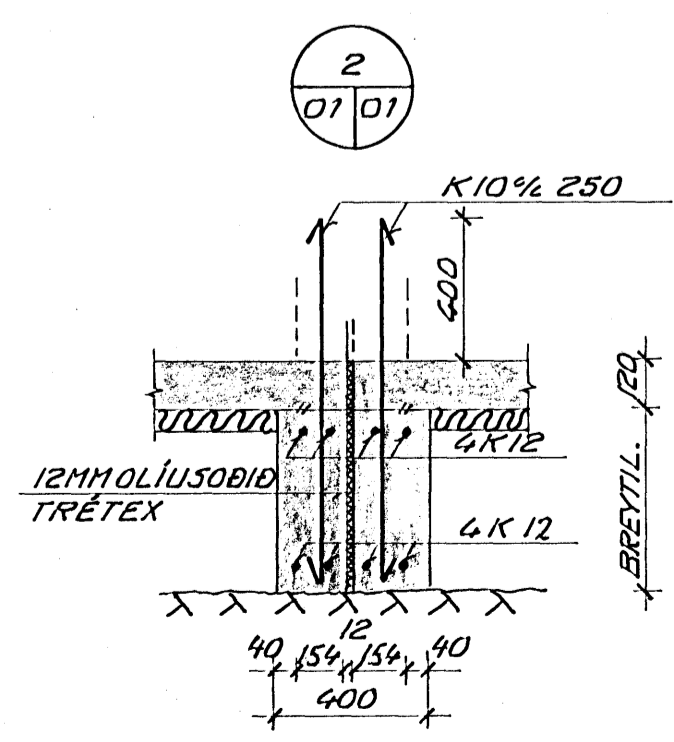

GRUNNMYND M 1:50

SJÁ TEIKN. NR. 479-1-01

SÉRM. B 01/01

SJÁ TEIKN. NR. 379-1-01 SÉRM. A 01/01

DEMIGERÐ SNID Í ÚTVEGG

DEMIGERÐ SNID Í INNVEGG

KÓTI Á PLÖTU ER 43.20
 MERKIR AÐ 2K12 L=1000
 STANDI 500 UPPÚR BOTNPLÖTUNNI.
 GÓLFPLÖTU SKAL JÁRNBEUDA MÆD K10% 250.
 JÁRNAGRIND SKAL VERA 50 MM FRÁ EFRRI
 BRÚN PLÖTU.