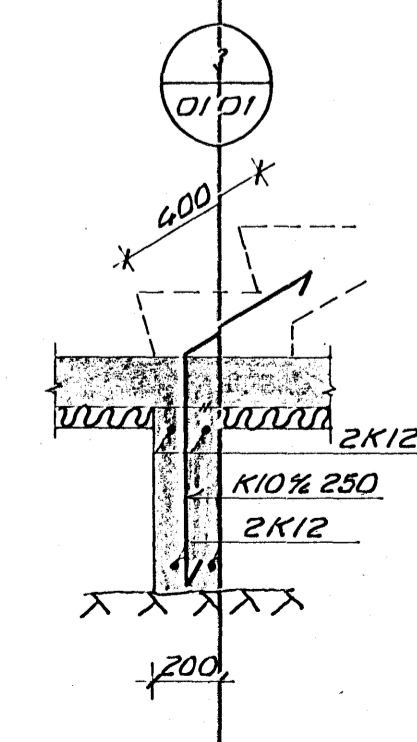

GRUNNMYND M 1:50

SJÁ TEIKN. NR. 479-1-01

SÉRM. B 01/01

SJÁ TEIKN. NR. 379-1-01 SÉRM. A 01/01

DEMIGERÐ SNID Í ÚTVEGG

DEMIGERÐ SNID Í INNVEGG

KÓTI Á PLÖTU ER 43.20
 MERKIR AÐ 2K12 L=1000
 STANDI 500 UPPÚR BOTNPLÖTUNNI.
 GÓLFPLÖTU SKAL JÁRNBEUDA MÆD K10% 250.
 JÁRNAGRIND SKAL VERA 50 MM FRÁ EFRRI
 BRÚN PLÖTU.