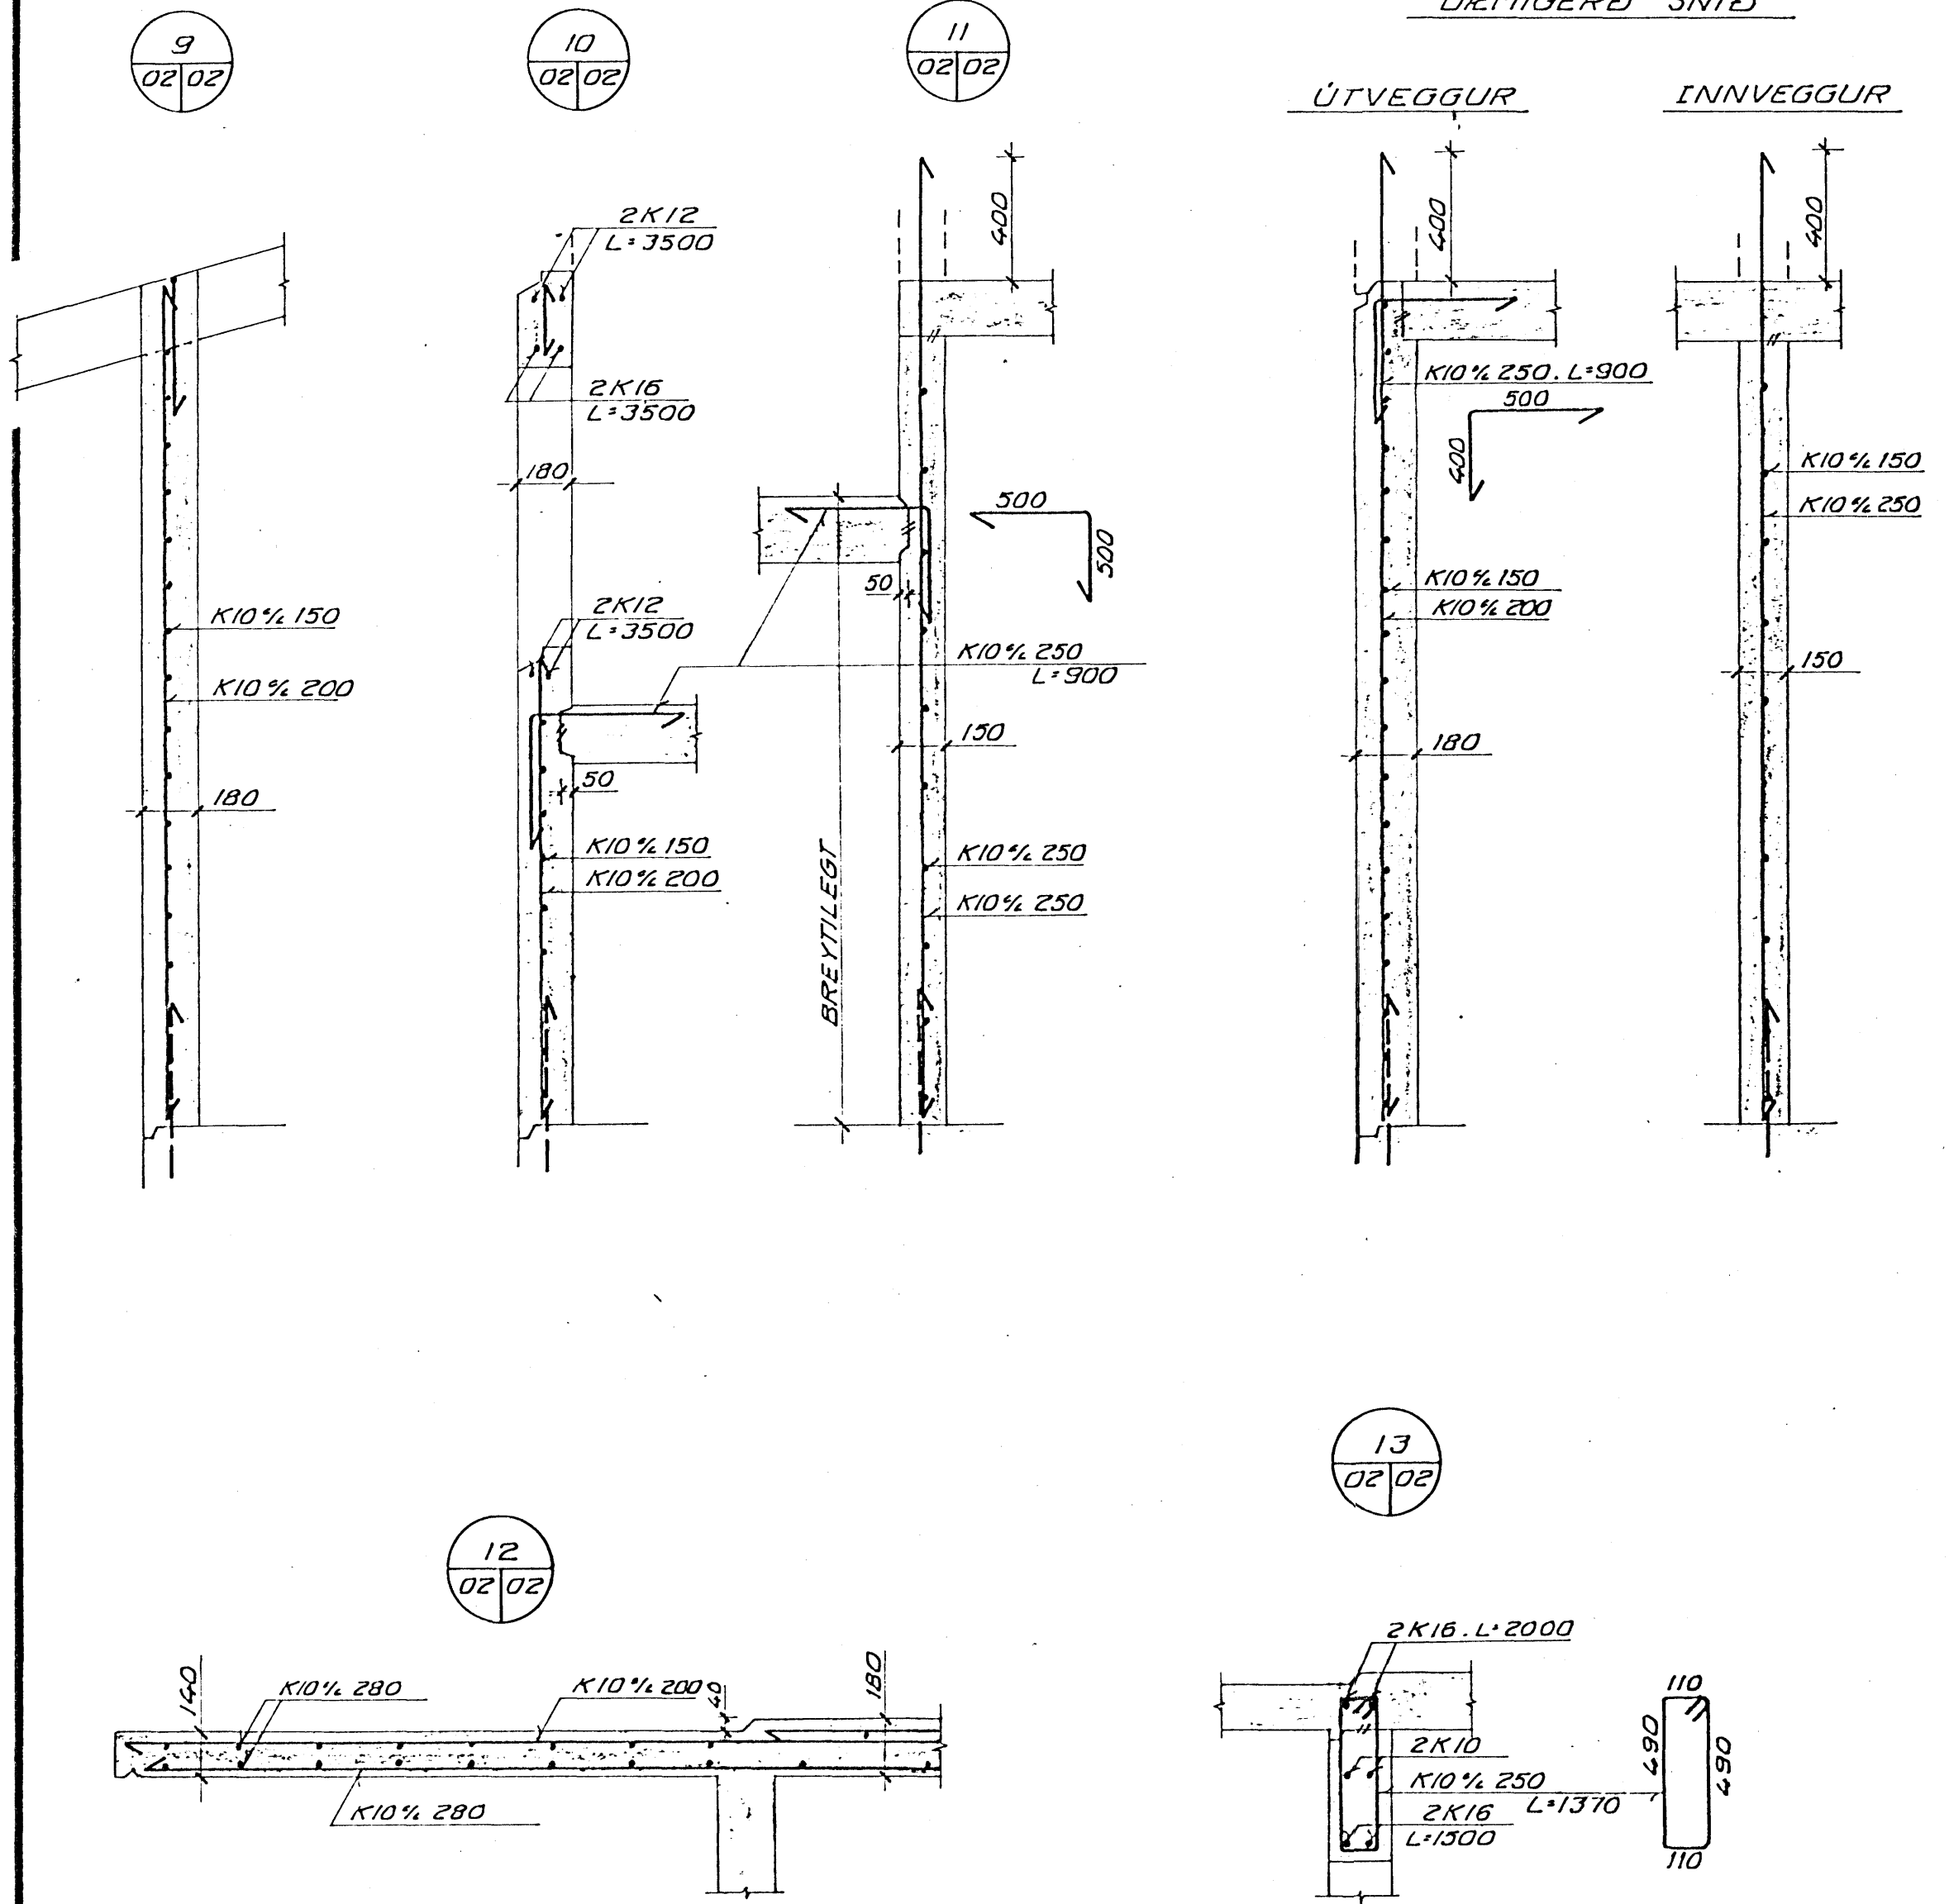

YFIRLITSMYND

DEMIGERT SNID

ÚTVEGGUR INNVEGGUR

A

B

DEMIGERT SNID Í STIGAHLAUP M 1:20

SJÁ SKÝRINGAR Á TEIKN. NR. -1-00

VERKFRÆDISTOFAN SUDURLANDSBRÁUT 4 REYKJAVÍK		PERILL HF. SÍMI 688570
BÆJARHOLT 9		
SNID Í VEGGI Á 1. HIED		
DAGS 24 MAJ 1991	HANNAÐ <i>Hannafurjardarberg</i>	SAMÞYKKT <i>[Signature]</i>
MKV 1:20	TEIKNAR S. Th. nr. 478	1 02