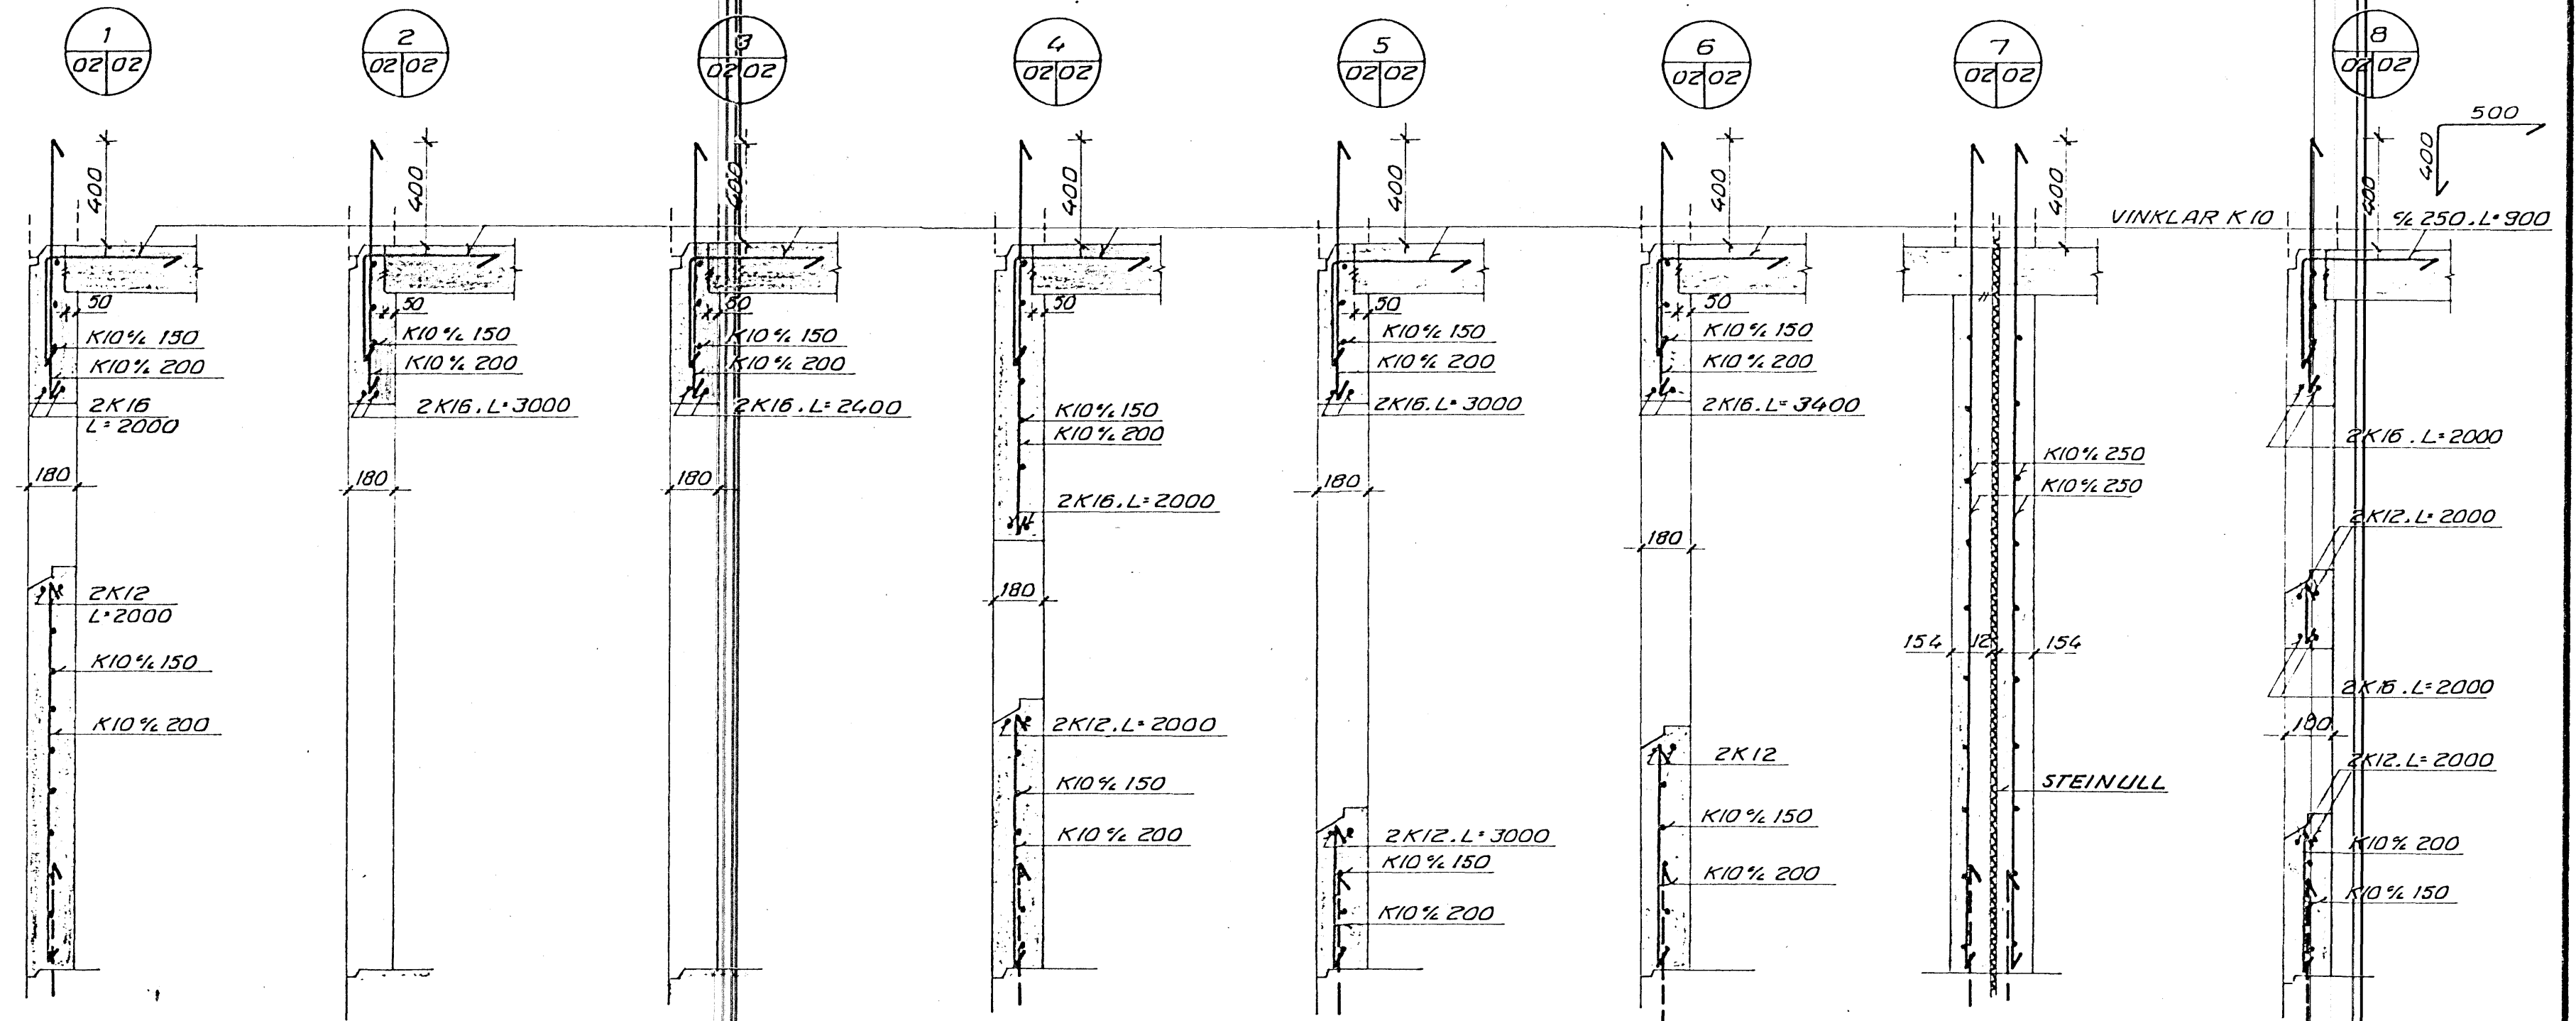

YFIRLITSMYND

DEMIGERT SNID

ÚTVEGGUR INNVEGGUR

A

B

DEMIGERT SNID Í STIGAHLAUP M 1:20

SJÁ SKÝRINGAR Á TEIKN. NR. -1-00

VERKFRÆDISTOFAN SUDURLANDSBRÁUT 4 REYKJAVÍK		PERILL HF. SÍMI 688570
BÆJARHOLT 9		
SNID Í VEGGI Á 1. HIED		
DAGS 24 MAJ 1991	HANNAÐ <i>Hannafurjardarberg</i>	SAMÞYKKT <i>[Signature]</i>
MKV 1:20	TEIKNAR S. Th. nr. 478	1 02