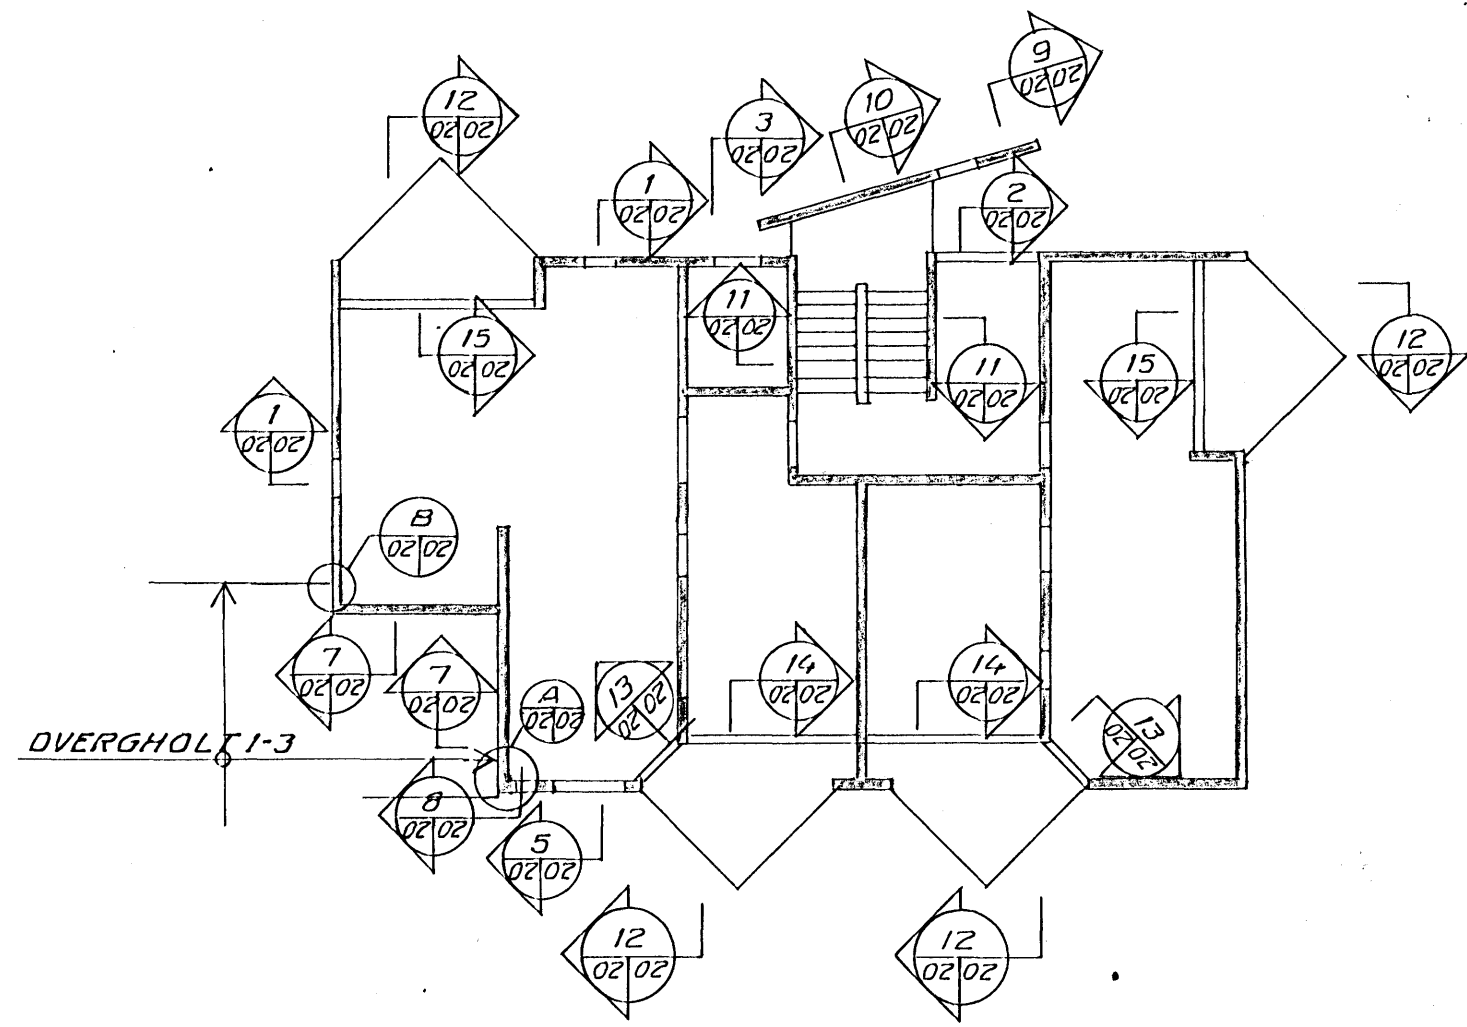

YFIRLITSMYND

DEMIGERT SNID

ÚTVEGGUR INNVEGGUR

A

B

DEMIGERT SNID Í STIGAHLAUP M 1:20

SJÁ SKÝRINGAR Á TEIKN. NR. -1-00

VERKFRÆDISTOFAN SUDURLANDSBRÁUT 4 REYKJAVÍK		PERILL HF. SÍMI 688570
BÆJARHOLT 9		
SNID Í VEGGI Á 1. HIED		
DAGS 24 MAJ 1991	HANNAÐ <i>Hannafurjardarberg</i>	SAMÞYKKT <i>[Signature]</i>
MKV 1:20	TEIKNAR S. Th. nr. 478	1 02