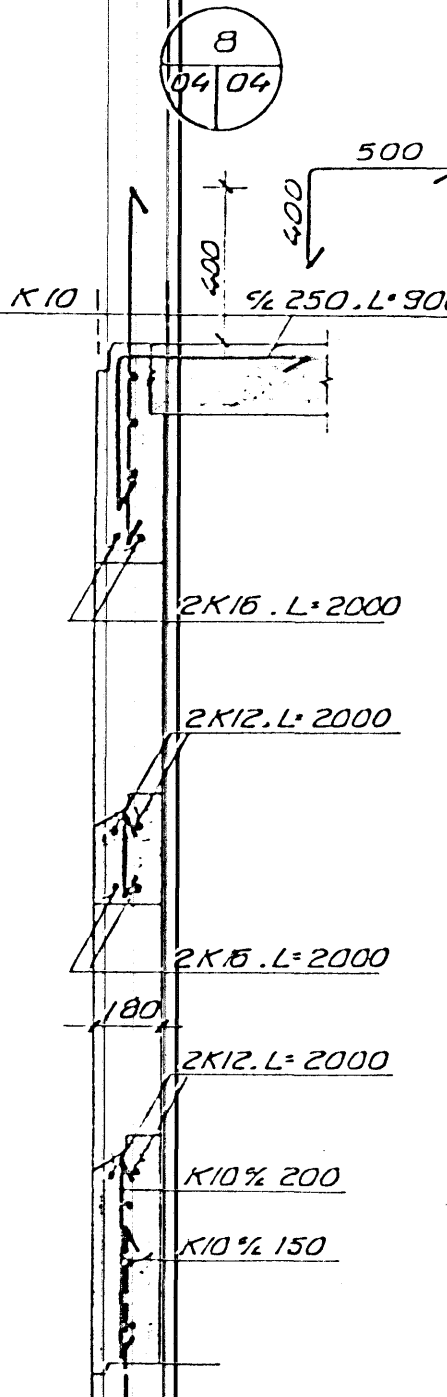

YFIRLITSMYND

DÆMIGERÐ SNID

ÚTVEGGUR INNVEGGUR

SJÁ SKÝRINGAR Á TEIKN. NR. -1-00

VERKFRÆÐISTOFAN SUDURLANDSBRÁUT 4 REYKJAVÍK		FERILL HF. SÍMI 588570
BÆJARHOLT 9		
SNID Í VEGGI Á 2. HED		
DAGS 24 / 1993	HANNAÐ Sveinur Kári	SAÐBYSKT Sveinur Kári
MKV	TEIKNAR 1:20	5 th. nr. 478 / 04