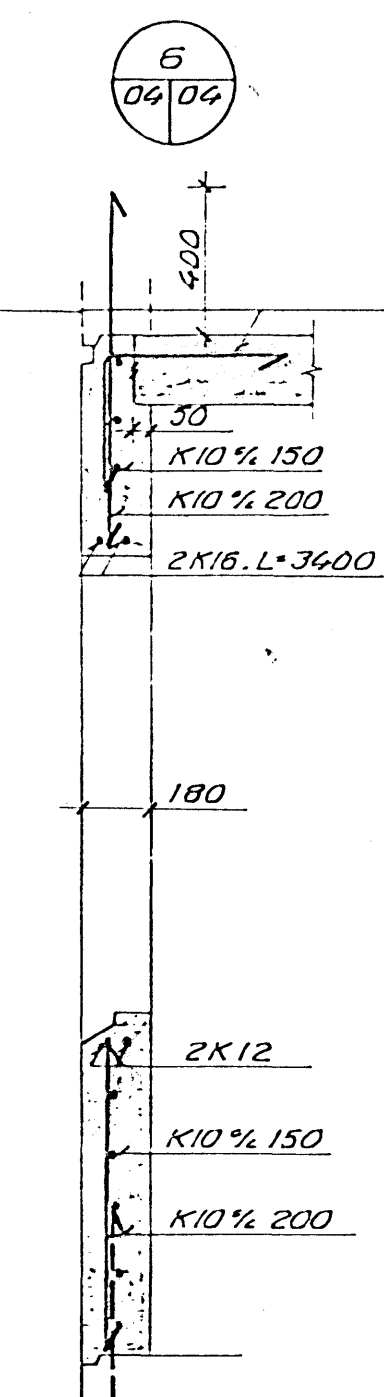

YFIRLITSMYND

DÆMIGERÐ SNID

ÚTVEGGUR INNVEGGUR

SJÁ SKÝRINGAR Á TEIKN. NR. -1-00

VERKFRÆÐISTOFAN SUDURLANDSBRÁUT 4 REYKJAVÍK		FERILL HF. SÍMI 588570
BÆJARHOLT 9		
SNID Í VEGGI Á 2. HED		
DAGS 24 / 1993	HANNAÐ Sveinur Kári	SAÐBYSKT Sveinur Kári
MKV	TEIKNAR 1:20	5 th. nr. 478 / 04