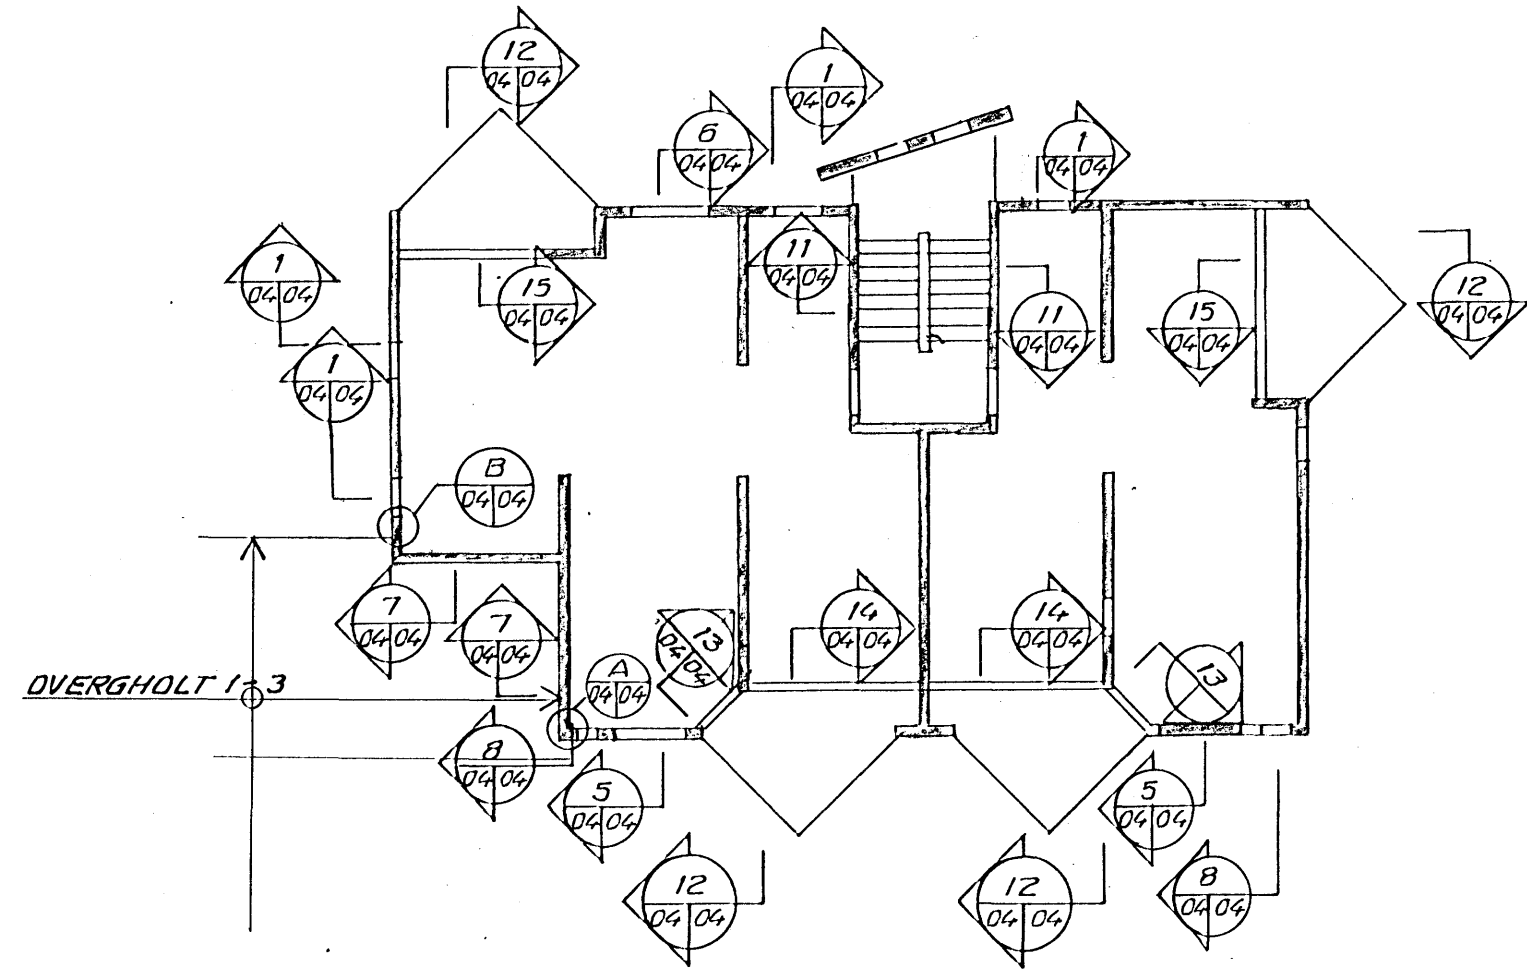

YFIRLITSMYND

DÆMIGERÐ SNID

ÚTVEGGUR INNVEGGUR

SJÁ SKÝRINGAR Á TEIKN. NR. -1-00

VERKFRÆÐISTOFAN SUDURLANDSBRÁUT 4 REYKJAVÍK		FERILL HF. SÍMI 588570
BÆJARHOLT 9		
SNID Í VEGGI Á 2. HED		
DAGS 24 / 1993	HANNAÐ Sveinur Kári	SAÐBYSKT Sveinur Kári
MKV	TEIKNAR 1:20	5 th. nr. 478 / 04