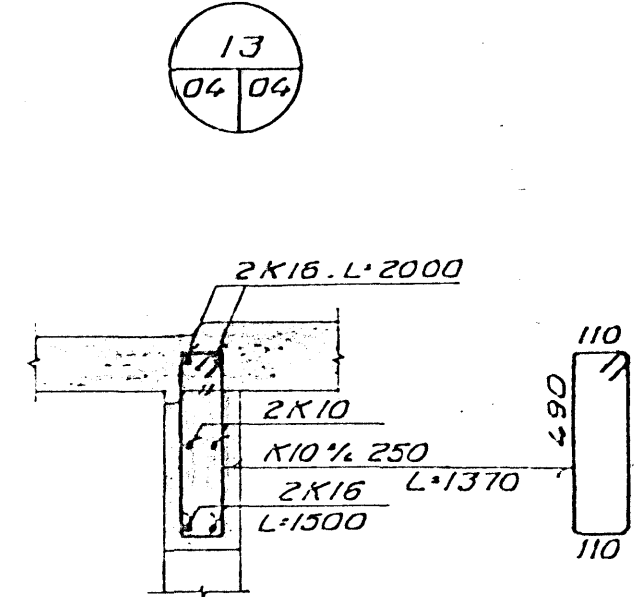

YFIRLITSMYND

DÆMIGERÐ SNID

ÚTVEGGUR INNVEGGUR

SJÁ SKÝRINGAR Á TEIKN. NR. -1-00

VERKFRÆÐISTOFAN SUDURLANDSBRÁUT 4 REYKJAVÍK		FERILL HF. SÍMI 588570
BÆJARHOLT 9		
SNID Í VEGGI Á 2. HED		
DAGS 24 / 1993	HANNAÐ Sveinur Kári	SAÐBYSKT Sveinur Kári
MKV	TEIKNAR 1:20	5 th. nr. 478 / 04