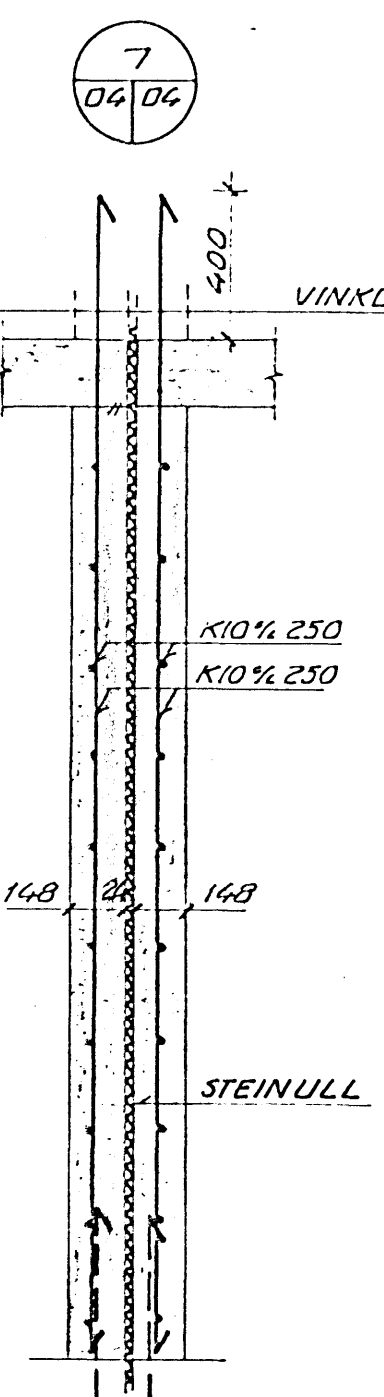

YFIRLITSMYND

DÆMIGERÐ SNID

ÚTVEGGUR INNVEGGUR

SJÁ SKÝRINGAR Á TEIKN. NR. -1-00

VERKFRÆÐISTOFAN SUDURLANDSBRÁUT 4 REYKJAVÍK		FERILL HF. SÍMI 588570
BÆJARHOLT 9		
SNID Í VEGGI Á 2. HED		
DAGS 24 / 1993	HANNAÐ Sveinur Kári	SAÐBYSKT Sveinur Kári
MKV	TEIKNAR 1:20	5 th. nr. 478 / 04