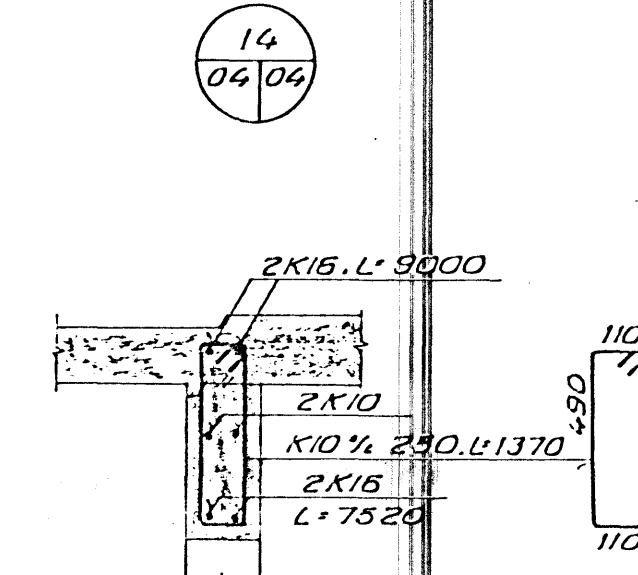

YFIRLITSMYND

DÆMIGERÐ SNID

ÚTVEGGUR INNVEGGUR

SJÁ SKÝRINGAR Á TEIKN. NR. -1-00

VERKFRÆÐISTOFAN SUDURLANDSBRÁUT 4 REYKJAVÍK		FERILL HF. SÍMI 588570
BÆJARHOLT 9		
SNID Í VEGGI Á 2. HED		
DAGS 24 / 1993	HANNAÐ Sveinur Kári	SAÐBYSKT Sveinur Kári
MKV	TEIKNAR 1:20	5 th. nr. 478 / 04