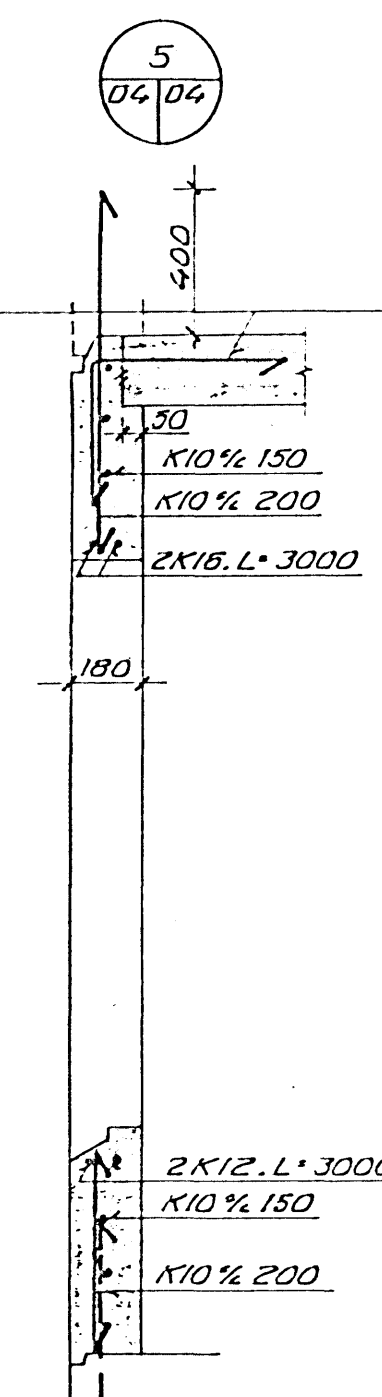

YFIRLITSMYND

DÆMIGERÐ SNID

ÚTVEGGUR INNVEGGUR

SJÁ SKÝRINGAR Á TEIKN. NR. -1-00

VERKFRÆÐISTOFAN SUDURLANDSBRÁUT 4 REYKJAVÍK		FERILL HF. SÍMI 588570
BÆJARHOLT 9		
SNID Í VEGGI Á 2. HED		
DAGS 24 / 1993	HANNAÐ Sveinur Kári	SAÐBYSKT Sveinur Kári
MKV	TEIKNAR 1:20	5 th. nr. 478 / 04