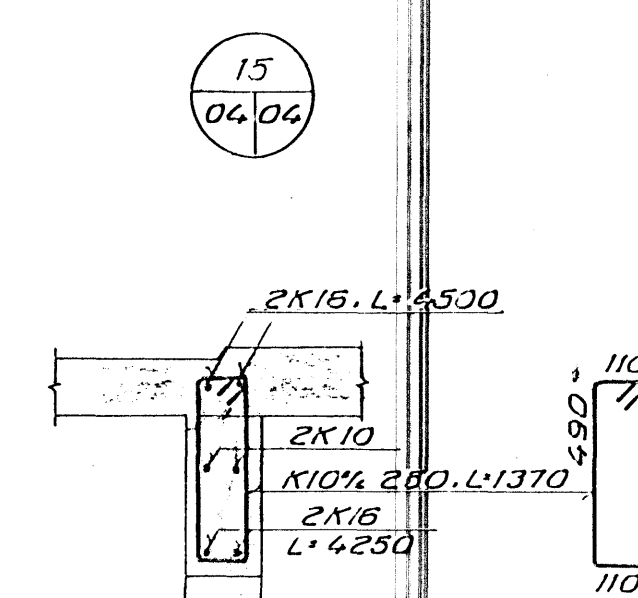

YFIRLITSMYND

DÆMIGERÐ SNID

ÚTVEGGUR INNVEGGUR

SJÁ SKÝRINGAR Á TEIKN. NR. -1-00

VERKFRÆÐISTOFAN SUDURLANDSBRÁUT 4 REYKJAVÍK		FERILL HF. SÍMI 588570
BÆJARHOLT 9		
SNID Í VEGGI Á 2. HED		
DAGS 24 / 1993	HANNAÐ Sveinur Kári	SAÐBYSKT Sveinur Kári
MKV	TEIKNAR 1:20	5 th. nr. 478 / 04