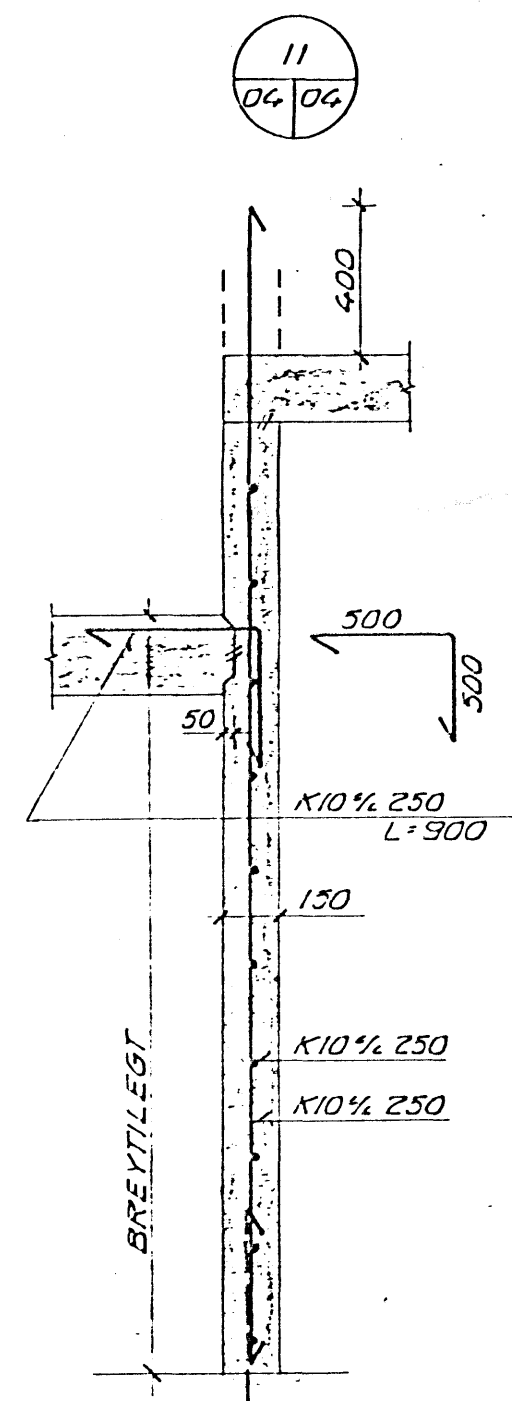

YFIRLITSMYND

DÆMIGERÐ SNID

ÚTVEGGUR INNVEGGUR

SJÁ SKÝRINGAR Á TEIKN. NR. -1-00

VERKFRÆÐISTOFAN SUDURLANDSBRÁUT 4 REYKJAVÍK		FERILL HF. SÍMI 588570
BÆJARHOLT 9		
SNID Í VEGGI Á 2. HED		
DAGS 24 / 1993	HANNAÐ Sveinur Kári	SAÐBYSKT Sveinur Kári
MKV	TEIKNAR 1:20	5 th. nr. 478 / 04