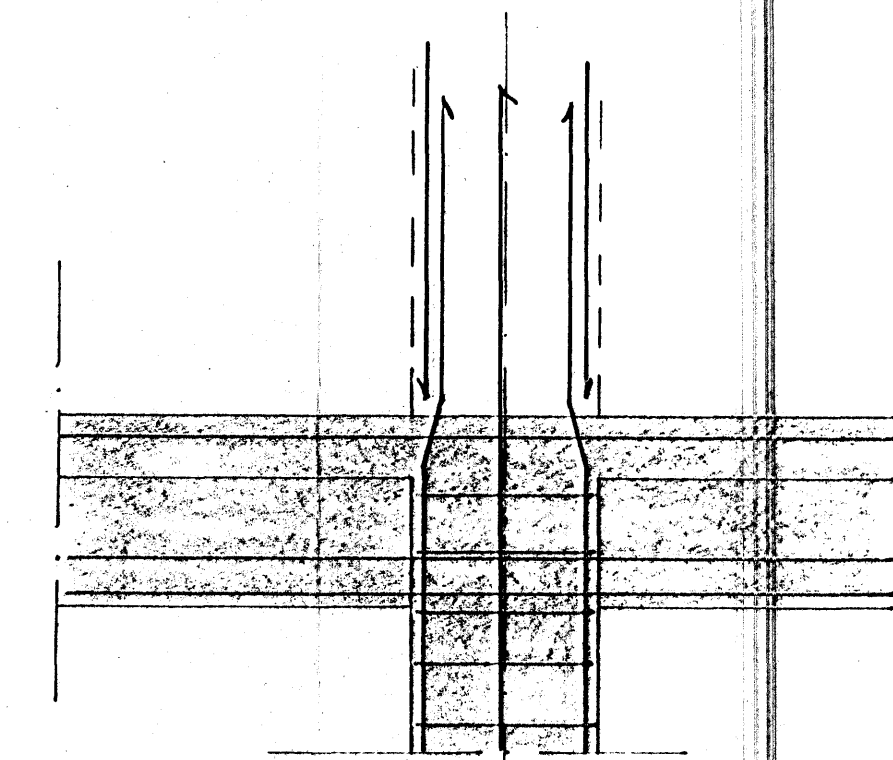

SÚLA S 1.1. ~ 1:20

SNID B-B
Í BITA ~ 1:20

GJARDIR 8
L=160

JÄRN Í EÐRI DRÖN BITA S.1.1

SÚLA S 2.1. ~ 1:20

SNID B-B
Í BITA ~ 1:20

GJARDIR 8
L=160

JÄRN Í EÐRI DRÖN BITA S.2.1.

SNID Í E-E Í BITA V/SÚLU

BITI B 1.1. ~ 1:50

GJARDIR
Í VEGG AN
SÚLU

JÄRN Í NEDRI DRÖN BITA B.1.1.

BITI B 1.2. ~ 1:50

GJARDIR
Í VEGG AN
SÚLU

JÄRN Í NEDRI DRÖN BITA B.1.2.

BR.NR.	DAGS	EÐLI BREVINGAR	SIGN.
DÆJARHRAUN 10 HAFNARFIRÐI			DAGS
JÄRNÞENDING BITA 1. HÆÐ			ÁGÚST '83
MÆLIKV. 4 1:50 ~ 1:20			HANNA
SIGURÐUR ÞORLEIFSSON			TEKNAÐ
STRANDGÖTU 11 HAFNARFIRÐI SÍMI 54751			VERK NR. 8311
			BLAD NR. 1-05