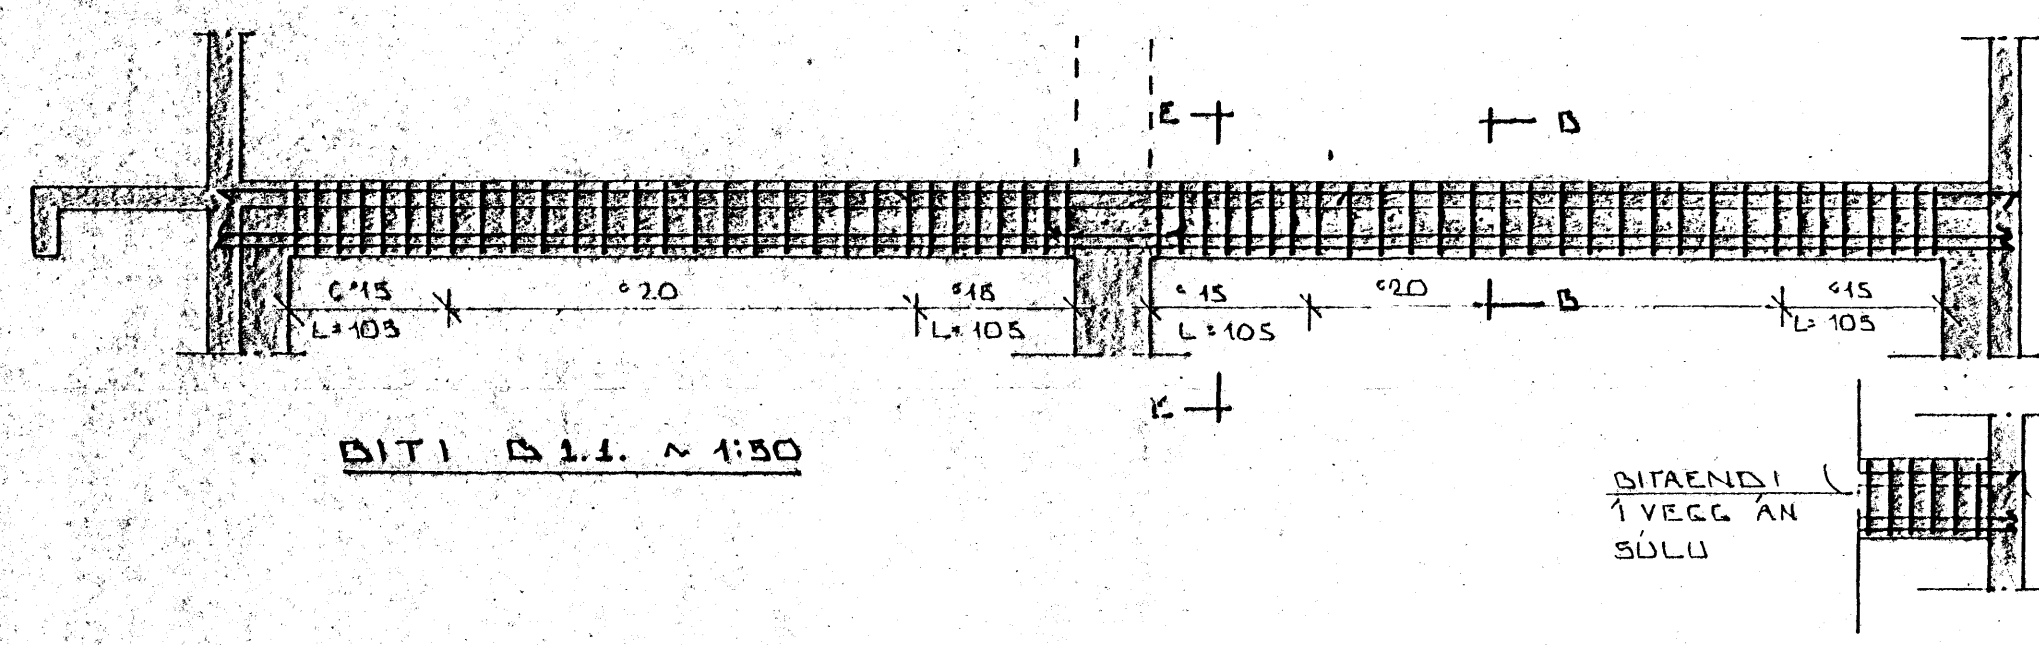

SÚLA S 1.1. ~ 1:20

SNID B-B
Í BITA ~ 1:20

GJARDIR 8
L=160

JÄRN Í EÐRI DRÖN BITA S.1.1

SÚLA S 2.1. ~ 1:20

SNID B-B
Í BITA ~ 1:20

GJARDIR 8
L=160

JÄRN Í EÐRI DRÖN BITA S.2.1.

SNID Í E-E Í BITA V/SÚLU

BITI B 1.1. ~ 1:50

GJARDIR
Í VEGG AN
SÚLU

JÄRN Í NEDRI DRÖN BITA B.1.1.

BITI B 1.2. ~ 1:50

GJARDIR
Í VEGG AN
SÚLU

JÄRN Í NEDRI DRÖN BITA B.1.2.

BR.NR.	DAGS	EÐLI BREVINGAR	SIGN.
DÆJARHRAUN 10 HAFNARFIRÐI			DAGS
JÄRNÞENDING BITA 1. HÆÐ			ÁGÚST '83
MÆLIKV. 4 1:50 ~ 1:20			HANNA
SIGURÐUR ÞORLEIFSSON			TEKNAÐ
STRANDGÖTU 11 HAFNARFIRÐI SÍMI 54751			VERK NR. 8311
			BLAD NR. 1-05