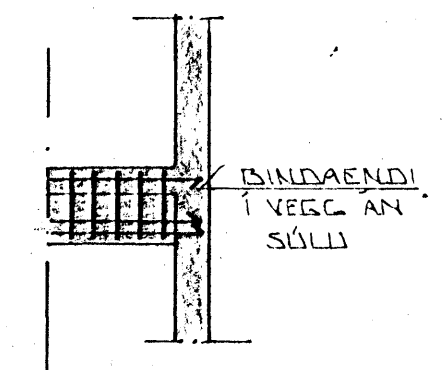

SNID Í E-E Í BITA V/SÚLU

BITI B 1.1. ~ 1:50

GJARDIR
Í VEGG AN
SÚLU

JÄRN Í NEDRI DRÖN BITA B.1.1.

BITI B 1.2. ~ 1:50

GJARDIR
Í VEGG AN
SÚLU

JÄRN Í NEDRI DRÖN BITA B.1.2.

BR.NR.	DAGS	EÐLI BREVINGAR	SIGN.
DÆJARHRAUN 10 HAFNARFIRÐI			DAGS
JÄRNÞENDING BITA 1. HÆÐ			ÁGÚST '83
MÆLIKV. 4 1:50 ~ 1:20			HANNA
SIGURÐUR ÞORLEIFSSON			TEKNAÐ
STRANDGÖTU 11 HAFNARFIRÐI SÍMI 54751			VERK NR. 8311
			BLAD NR. 1-05