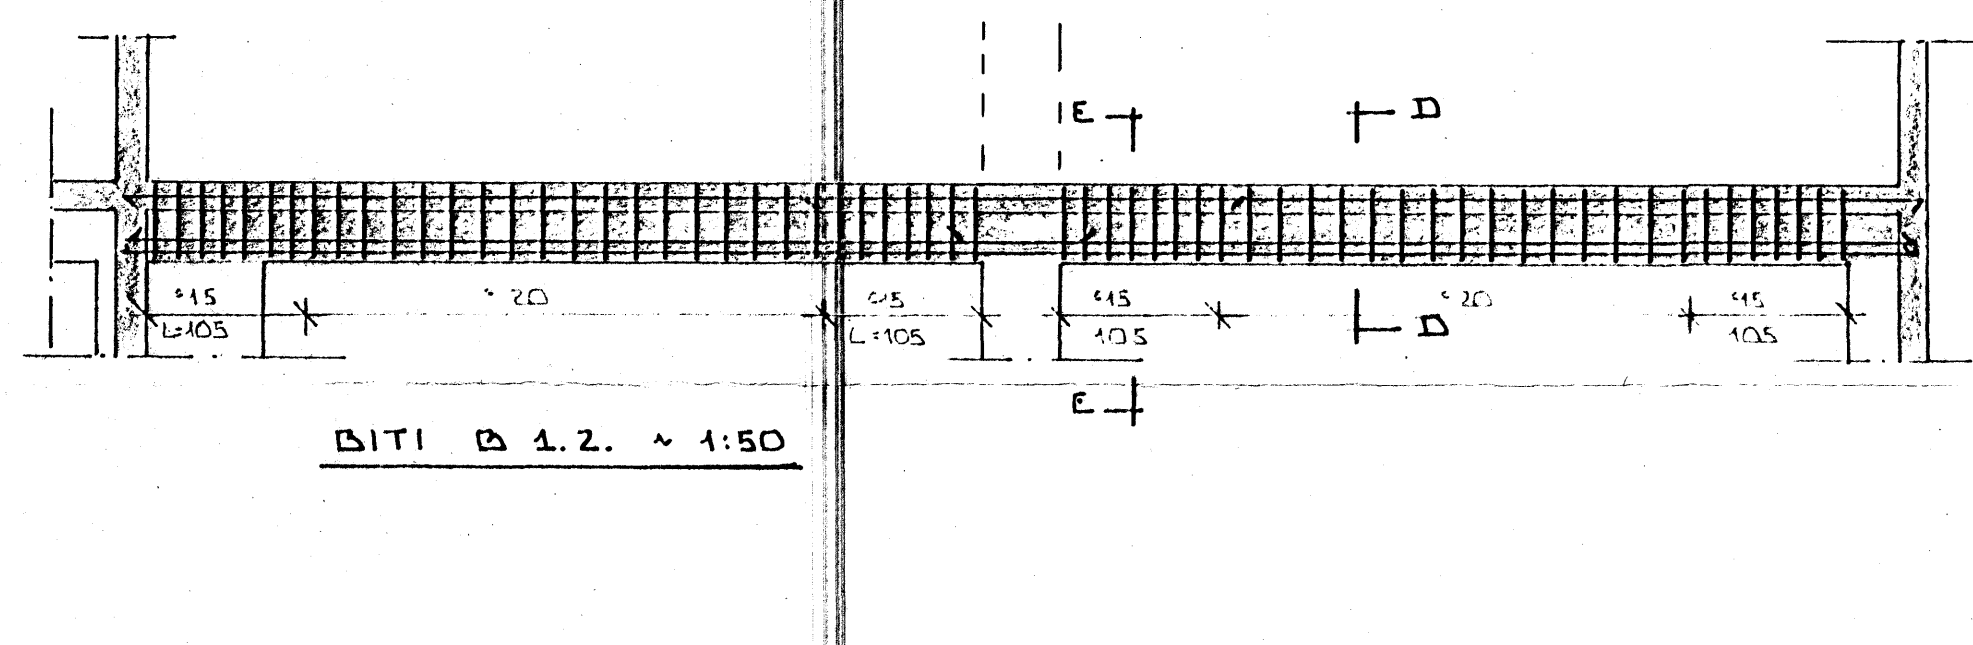

SNID Í E-E Í BITA V/SÚLU

BITI B 1.1. ~ 1:50

GJARDIR
Í VEGG AN
SÚLU

JÄRN Í NEDRI DRÖN BITA B.1.1.

BITI B 1.2. ~ 1:50

GJARDIR
Í VEGG AN
SÚLU

JÄRN Í NEDRI DRÖN BITA B.1.2.

BR.NR.	DAGS	EÐLI BREVINGAR	SIGN.
DÆJARHRAUN 10 HAFNARFIRÐI			DAGS
JÄRNÞENDING BITA 1. HÆÐ			ÁGÚST '83
MÆLIKV. 4 1:50 ~ 1:20			HANNA
SIGURÐUR ÞORLEIFSSON			TEKNAÐ
STRANDGÖTU 11 HAFNARFIRÐI SÍMI 54751			VERK NR. 8311
			BLAD NR. 1-05