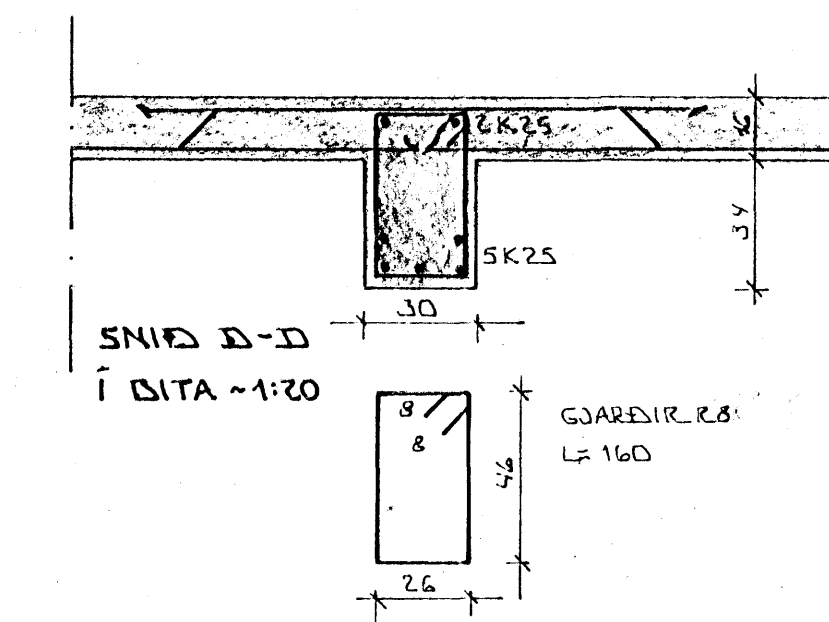

SÚLA S 1.1. ~ 1:20

SNID B-B
Í BITA ~ 1:20

GJARDIR 8
L=160

JÄRN Í EÐRI DRÖN BITA S.1.1

SÚLA S 2.1. ~ 1:20

SNID B-B
Í BITA ~ 1:20

GJARDIR 8
L=160

JÄRN Í EÐRI DRÖN BITA S.2.1.

SNID Í E-E Í BITA V/SÚLU

BITI B 1.1. ~ 1:50

GJARDIR
Í VEGG AN
SÚLU

JÄRN Í NEDRI DRÖN BITA B.1.1.

BITI B 1.2. ~ 1:50

GJARDIR
Í VEGG AN
SÚLU

JÄRN Í NEDRI DRÖN BITA B.1.2.

BR.NR.	DAGS	EÐLI BREVINGAR	SIGN.
DÆJARHRAUN 10 HAFNARFIRÐI			DAGS
JÄRNÞENDING BITA 1. HÆÐ			ÁGÚST '83
MÆLIKV. 4 1:50 ~ 1:20			HANNA
SIGURÐUR ÞORLEIFSSON			TEKNAÐ
STRANDGÖTU 11 HAFNARFIRÐI SÍMI 54751			VERK NR. 8311
			BLAD NR. 1-05