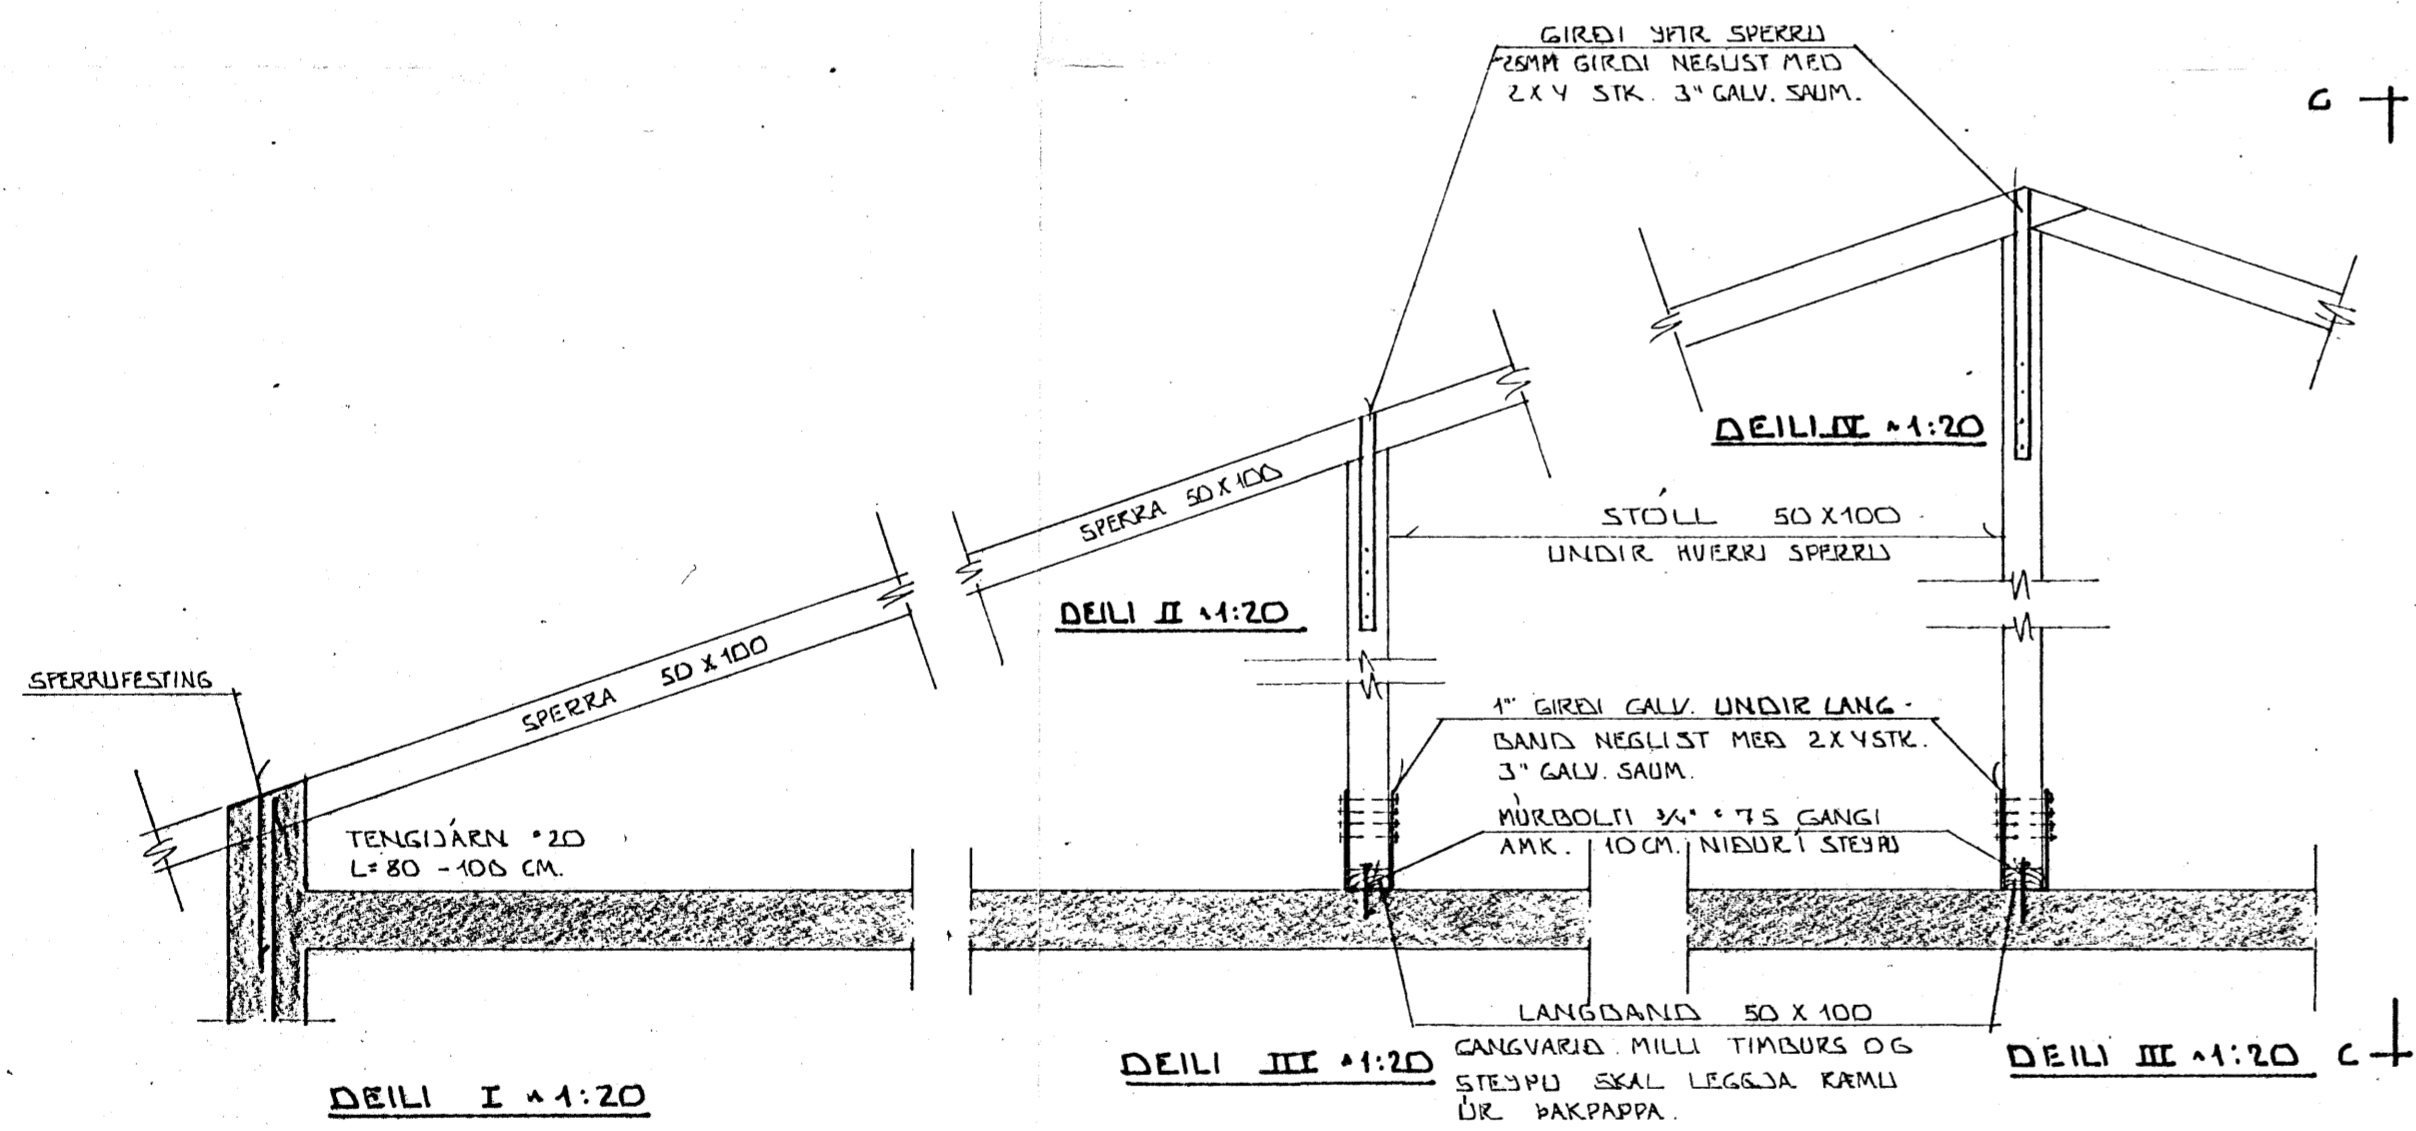

SNID A-A 1:50

SNID B-B 1:20

DEILI V 1:10

DEILI I 1:20

DEILI II 1:20

DEILI III 1:20

DEILI IV 1:20

SNID C-C 1:20

SNID D-D 1:20

SKYRINGAR.

GRUNNMÁNIÐ PAKVIKJÓIS SÁ DL.NR. 1-11

10/589
 27. 8. 1984
 HAFNARFIRÐI
 BYGGINGARFRÆÐINGUR

BR.NR.	DAGS	EDLI	BREYTINGAR	SIGN.
BÆJARHRAUN 10 HAFNARFIRÐI PAKVIKJÓI SNID OG SERMÝNDIR.				DAGS. MARZ '84 TEIKNAR. TÆK NR. 8311
MÆLIKV. 1:1 50 1:20 SIGURÐUR ÞORLEIFSSON STRANDGÖTU 11 HAFNARFIRÐI SÍMI 54751				TEIKNIFRÆÐINGUR F.F.F. SLAD NR. 1-12