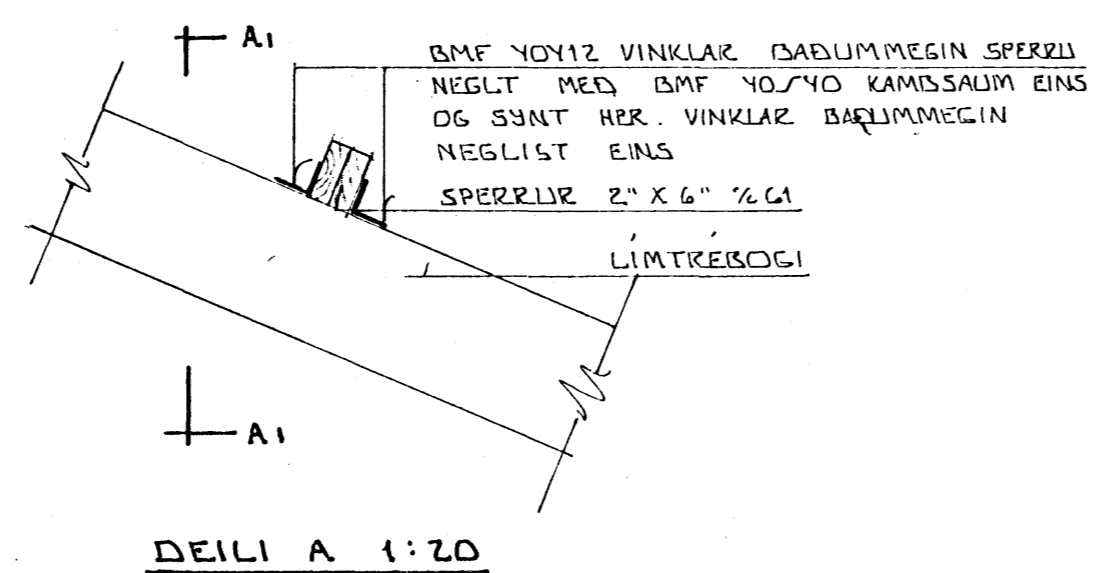

KENNISNIÐ Í RAMMA ~ 1:50

DEILI A 1:20

SNID A1 - A1 ~ 1:20

MENISSAMSETNING LÍMTRÉSSOGA ~ 1:20

VEGGIR ERU 2" X 6" 1/2 50 CM VÍÐ INN.
" " " 60 CM ÁÐ SUNNAN

FESTING SPERRA Í VEGG ~ 1:10

LÍMTRÉ / STIKKSPERRA ~ 1:50