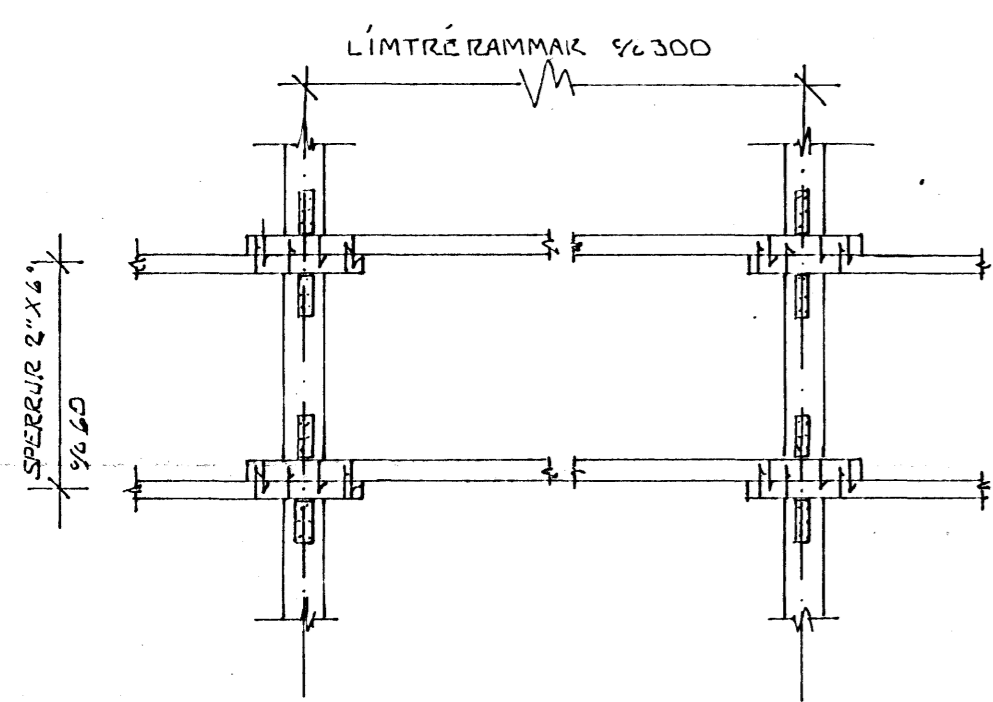

KENNISNIÐ Í RAMMA ~ 1:50

DEILI A 1:20

SNID A1 - A1 ~ 1:20

MENISSAMSETNING LÍMTRÉSSOGA ~ 1:20

VEGGIR ERU 2" X 6" 1/2 50 CM VÍÐ INN.
" " " 60 CM ÁÐ SUNNAN

FESTING SPERRA Í VEGG ~ 1:10

LÍMTRÉ / STIKKSPERRA ~ 1:50