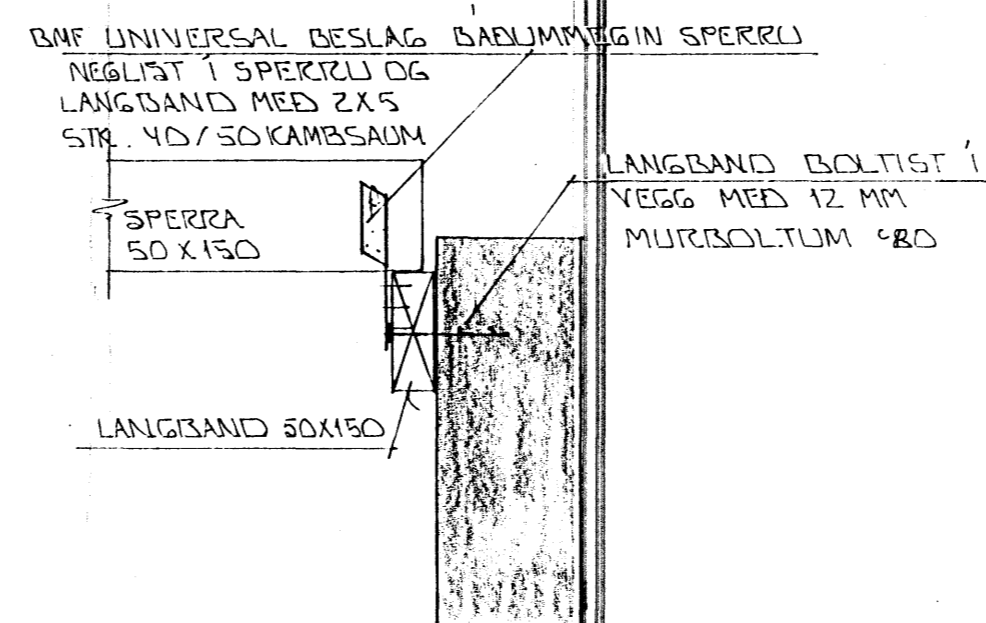

KENNISNIÐ Í RAMMA ~ 1:50

DEILI A 1:20

SNID A1 - A1 ~ 1:20

MENISSAMSETNING LÍMTRÉSSOGA ~ 1:20

VEGGIR ERU 2" X 6" 1/2 50 CM VÍÐ INN.
" " " 60 CM ÁÐ SUNNAN

FESTING SPERRA Í VEGG ~ 1:10

LÍMTRÉ / STIKKSPERRA ~ 1:50