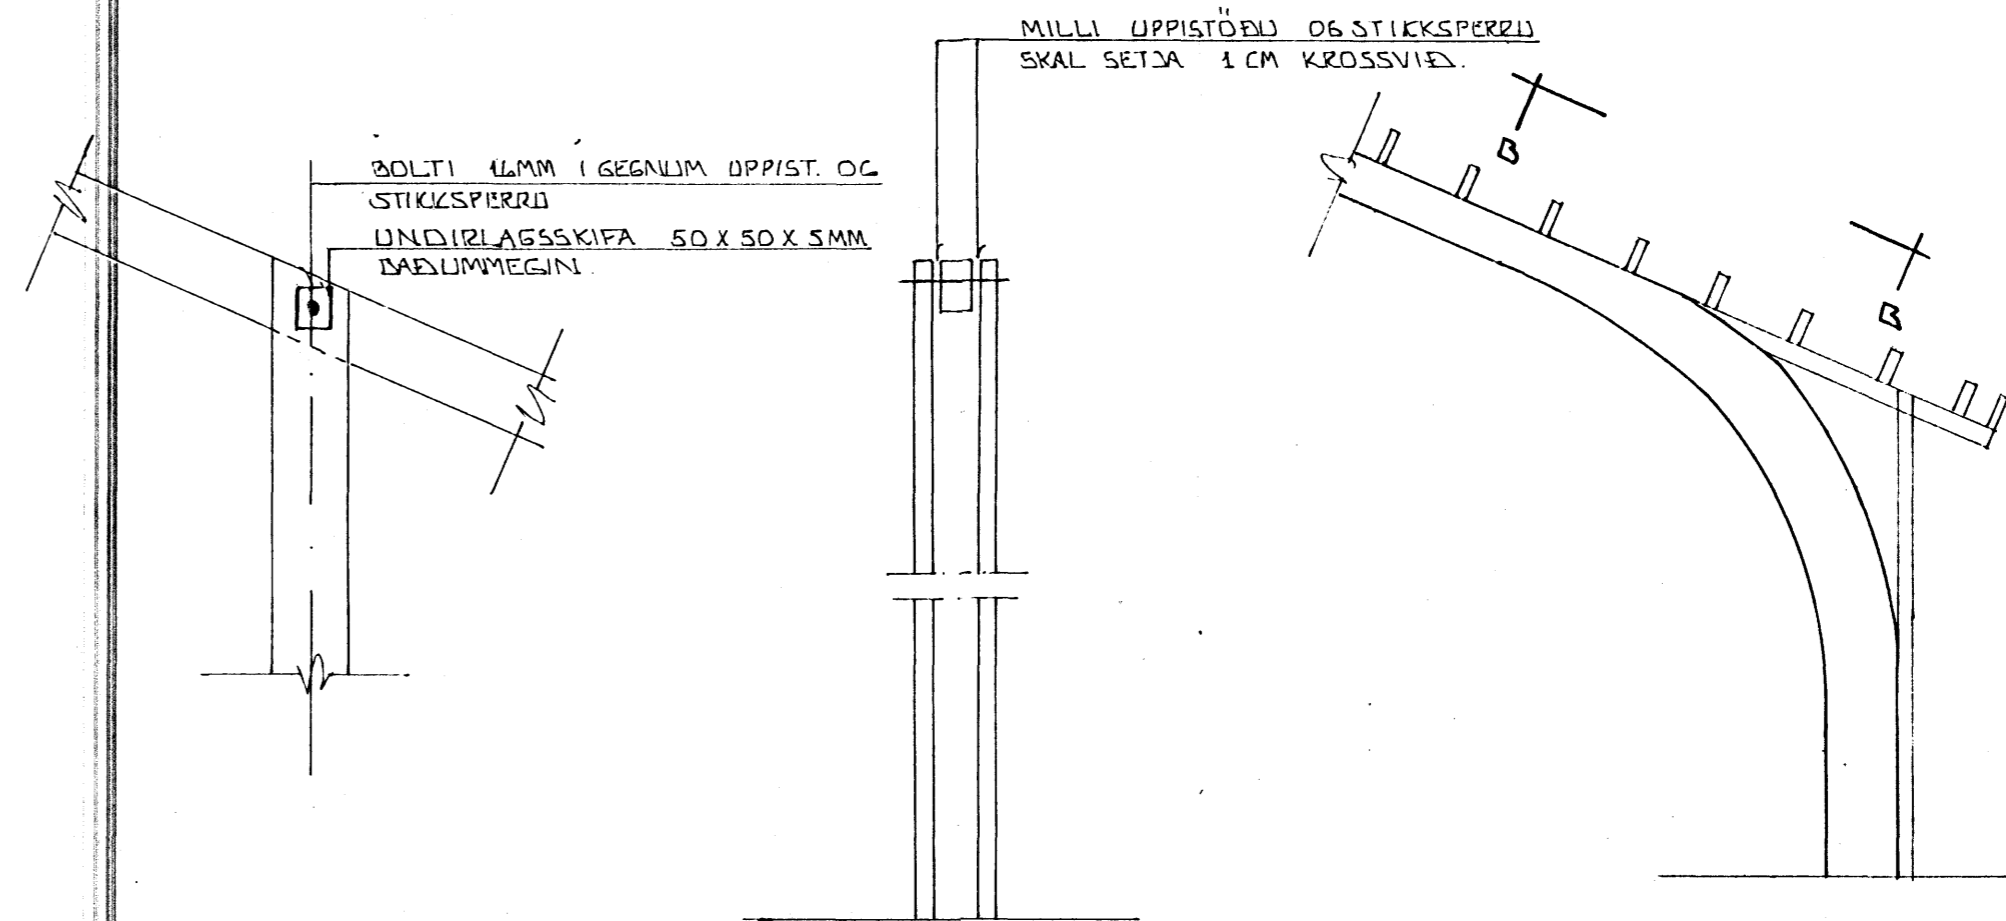

KENNISNIÐ Í RAMMA ~ 1:50

DEILI A 1:20

SNID A1 - A1 ~ 1:20

MENISSAMSETNING LÍMTRÉSSOGA ~ 1:20

VEGGIR ERU 2" X 6" 1/2 50 CM VÍÐ INN.
" " " 60 CM ÁÐ SUNNAN

FESTING SPERRA Í VEGG ~ 1:10

LÍMTRÉ / STIKKSPERRA ~ 1:50