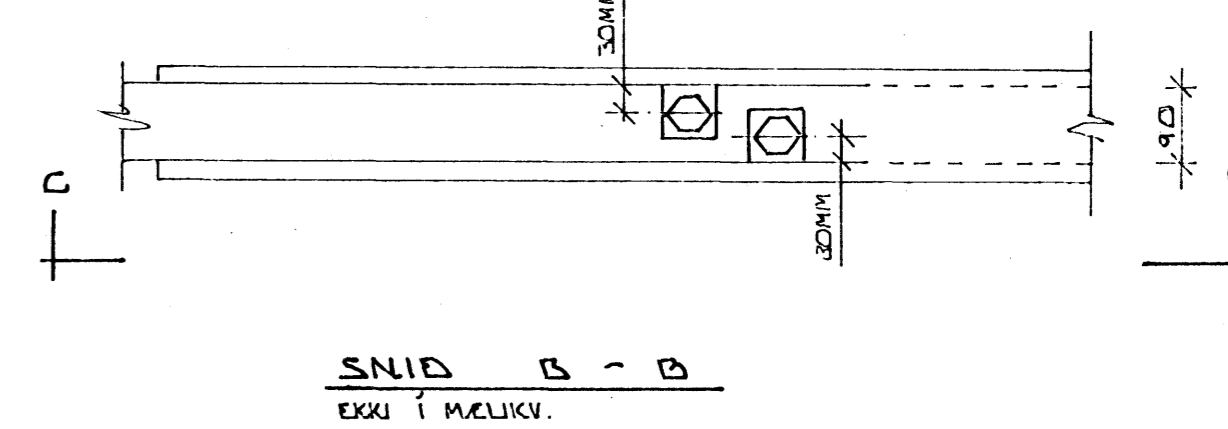

KENNISNIÐ Í RAMMA ~ 1:50

DEILI A 1:20

SNID A1 - A1 ~ 1:20

MENISSAMSETNING LÍMTRÉSSOGA ~ 1:20

VEGGIR ERU 2" X 6" 1/2 50 CM VÍÐ INN.
" " " 60 CM ÁÐ SUNNAN

FESTING SPERRA Í VEGG ~ 1:10

LÍMTRÉ / STIKKSPERRA ~ 1:50