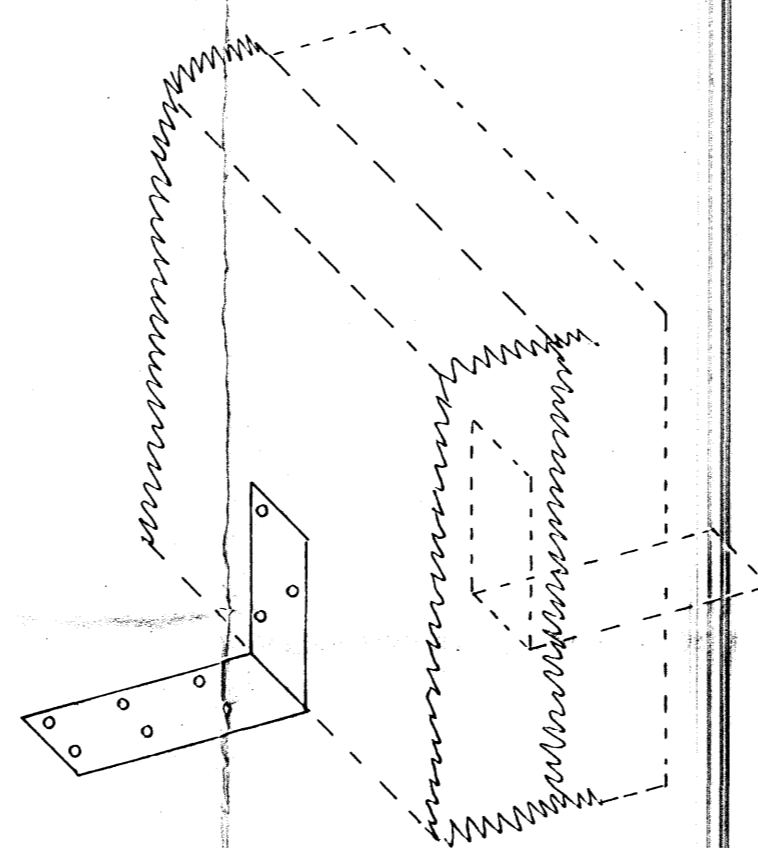

KENNISNIÐ Í RAMMA ~ 1:50

DEILI A 1:20

SNID A1 - A1 ~ 1:20

MENISSAMSETNING LÍMTRÉSSOGA ~ 1:20

VEGGIR ERU 2" X 6" 1/2 50 CM VÍÐ INN.
" " " 60 CM ÁÐ SUNNAN

FESTING SPERRA Í VEGG ~ 1:10

LÍMTRÉ / STIKKSPERRA ~ 1:50