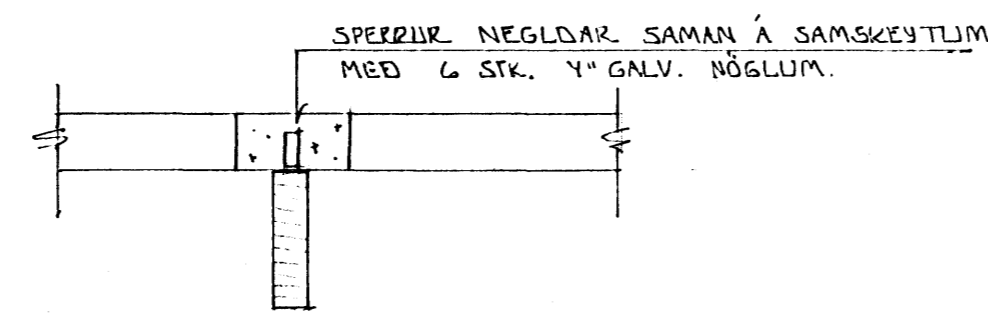

KENNISNIÐ Í RAMMA ~ 1:50

DEILI A 1:20

SNID A1 - A1 ~ 1:20

MENISSAMSETNING LÍMTRÉSSOGA ~ 1:20

VEGGIR ERU 2" X 6" 1/2 50 CM VÍÐ INN.
" " " 60 CM ÁÐ SUNNAN

FESTING SPERRA Í VEGG ~ 1:10

LÍMTRÉ / STIKKSPERRA ~ 1:50