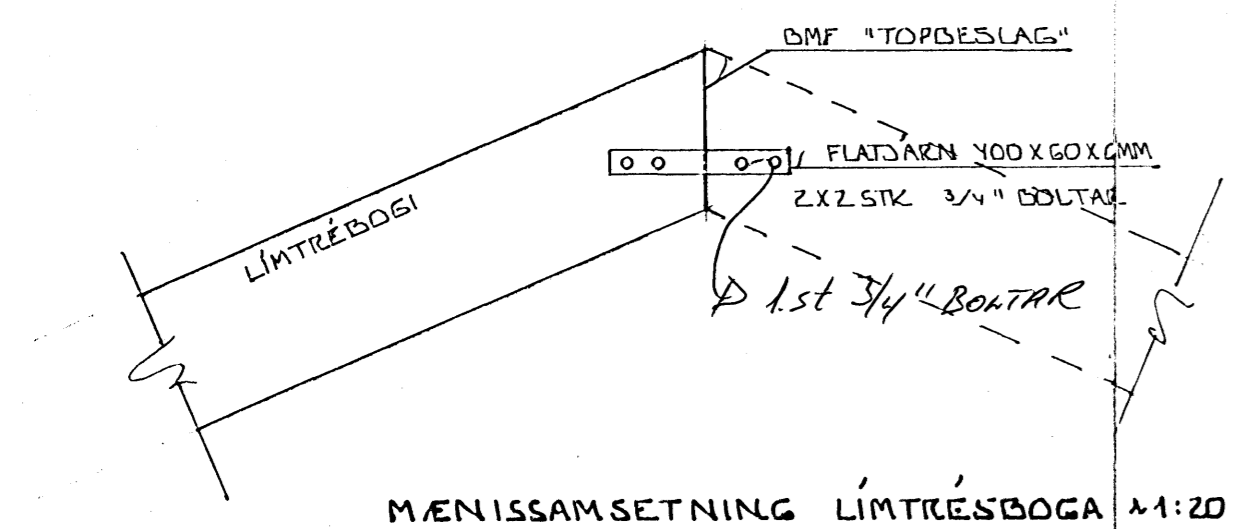

KENNISNIÐ Í RAMMA ~ 1:50

DEILI A 1:20

SNID A1 - A1 ~ 1:20

MENISSAMSETNING LÍMTRÉSSOGA ~ 1:20

VEGGIR ERU 2" X 6" 1/2 50 CM VÍÐ INN.
" " " 60 CM ÁÐ SUNNAN

FESTING SPERRA Í VEGG ~ 1:10

LÍMTRÉ / STIKKSPERRA ~ 1:50