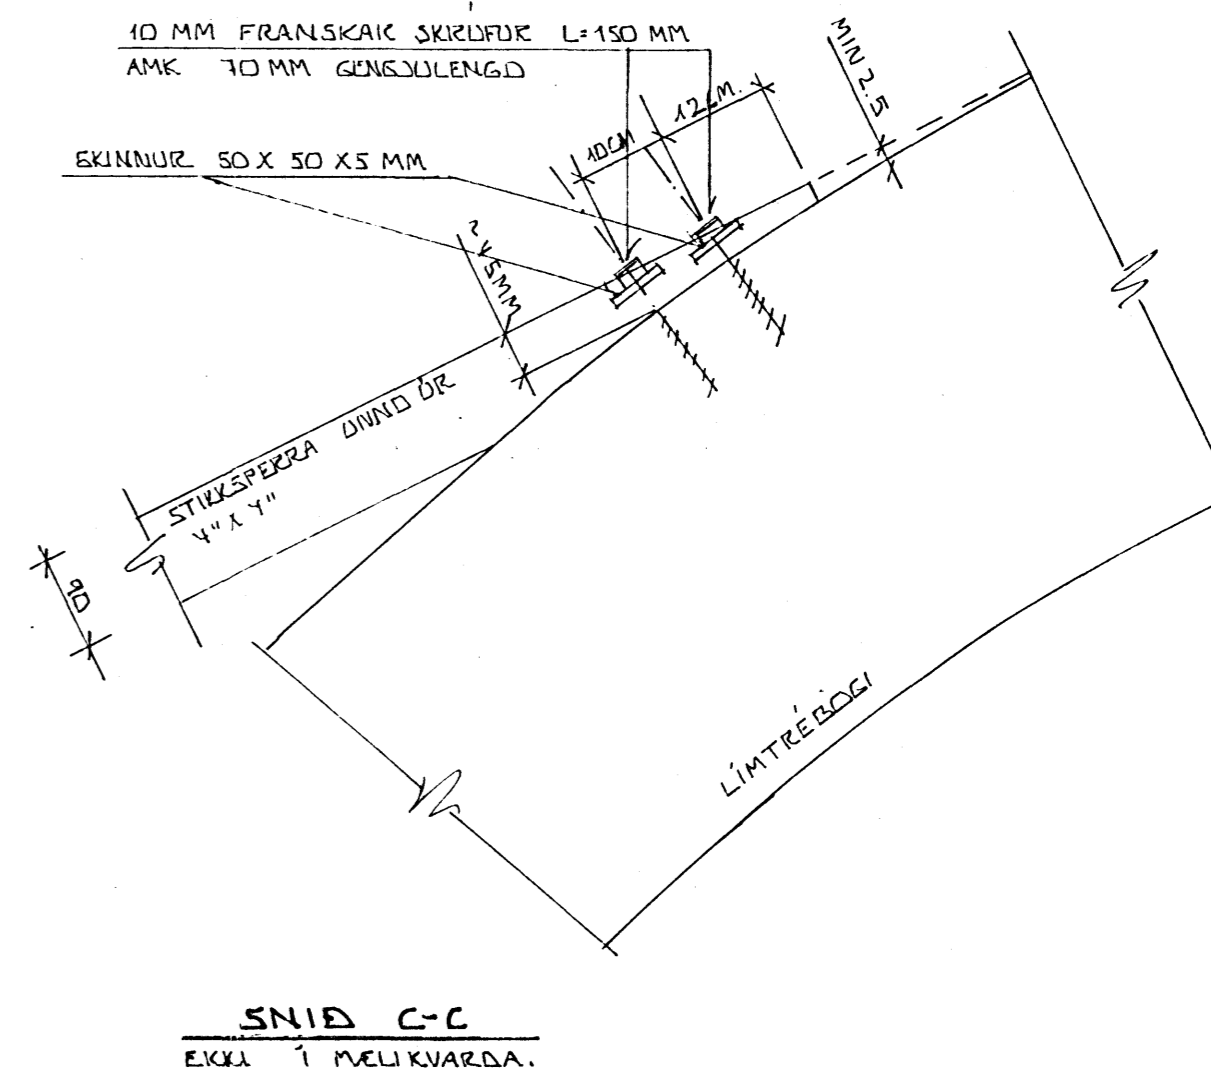

KENNISNIÐ Í RAMMA ~ 1:50

DEILI A 1:20

SNID A1 - A1 ~ 1:20

MENISSAMSETNING LÍMTRÉSSOGA ~ 1:20

VEGGIR ERU 2" X 6" 1/2 50 CM VÍÐ INN.
" " " 60 CM ÁÐ SUNNAN

FESTING SPERRA Í VEGG ~ 1:10

LÍMTRÉ / STIKKSPERRA ~ 1:50