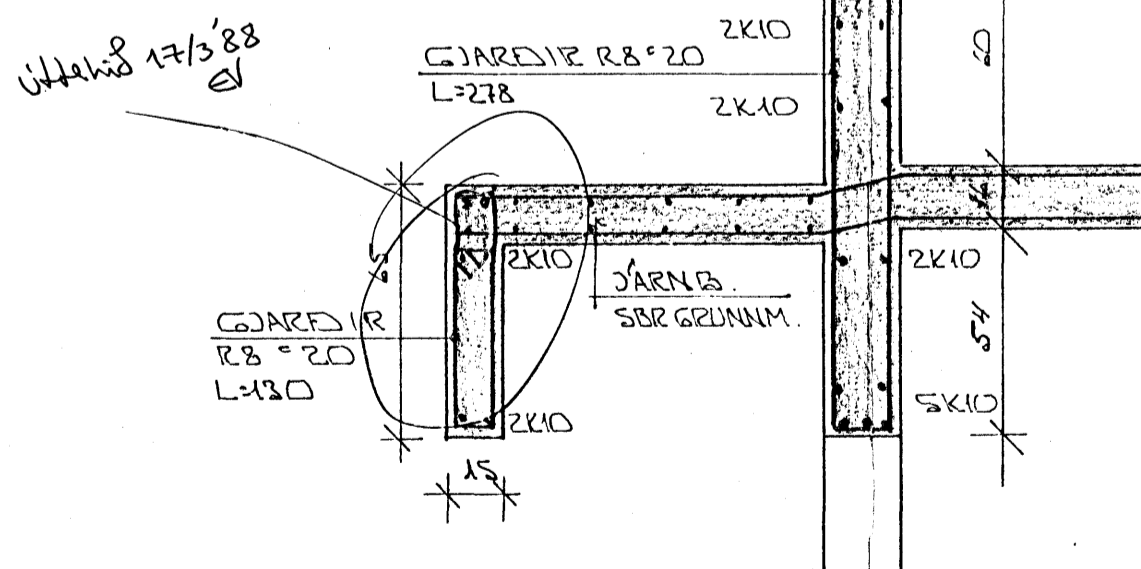

SULA S1.1. 1:20

SULA S2.1. 1:20

SULA S3.1. 1:20

SNID 4 1:20

SNID 6 1:20 (SVALIR)

SNID 5 1:20

ATH.

BR.NR.	DAGS	EDLI BREVTINGAR	SIGN.
BÆJARHRAUN 12 HAFNARFIRÐI			DAGS. JAN' 88
BURDARVIK 1. HÆÐ			HANNAÐ
SNID OG BÆRMYNDIR.			TEIKNAD 10
MÆLIKV. 1:20			VERK NR. 8741
SIGURÐUR ÞORLEIFSSON TEKNIFRÆÐINGUR F.T.F.I.			BLADNR.
STRANDGÖTU 11 HAFNARFIRÐI SÍMI 54751			L-06