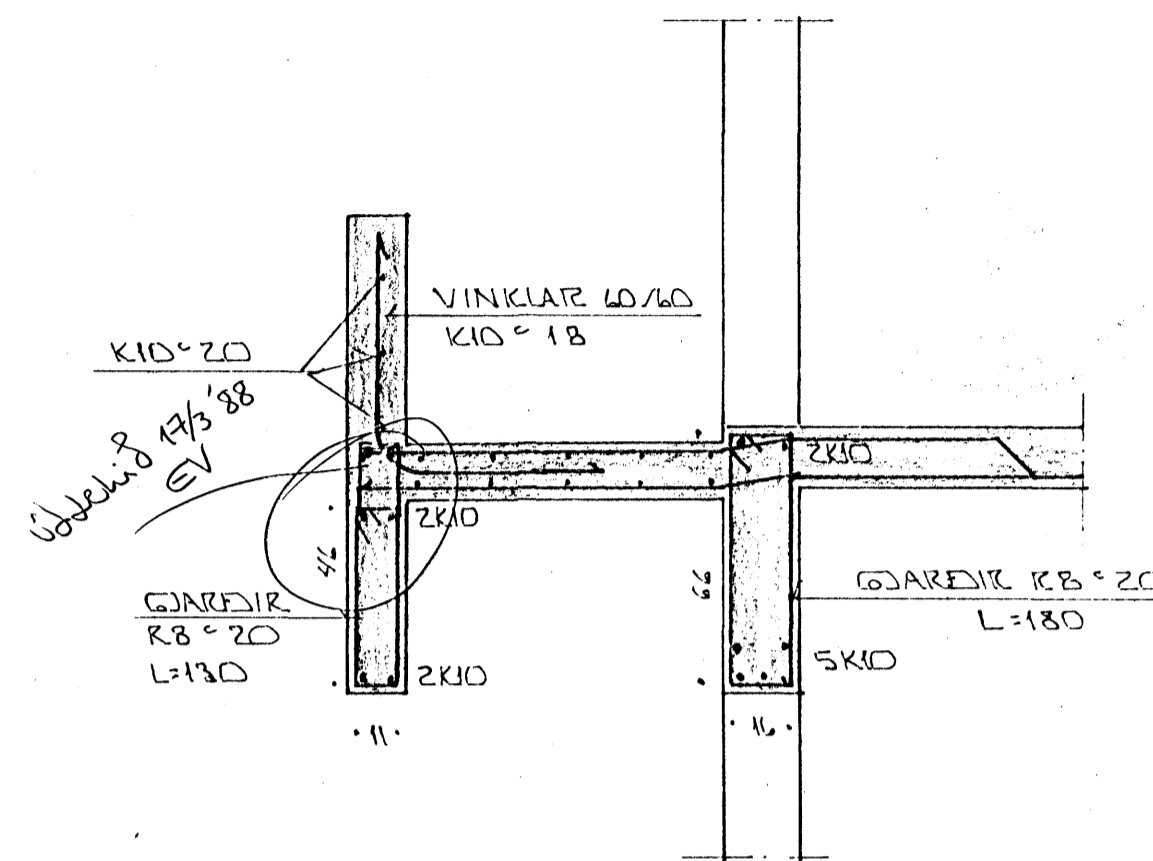

SULA S1.1. 1:20

SULA S2.1. 1:20

SULA S3.1. 1:20

SNID 4 1:20

SNID 6 1:20 (SVALIR)

SNID 5 1:20

ATH.

BR.NR.	DAGS	EDLI BREVTINGAR	SIGN.
BÆJARHRAUN 12 HAFNARFIRÐI			DAGS. JAN' 88
BURDARVIK 1. HÆÐ			HANNAÐ
SNID OG BÆRMYNDIR.			TEIKNAD 10
MÆLIKV. 1:20			VERK NR. 8741
SIGURÐUR ÞORLEIFSSON TEKNIFRÆÐINGUR F.T.F.I.			BLADNR.
STRANDGÖTU 11 HAFNARFIRÐI SÍMI 54751			L-06