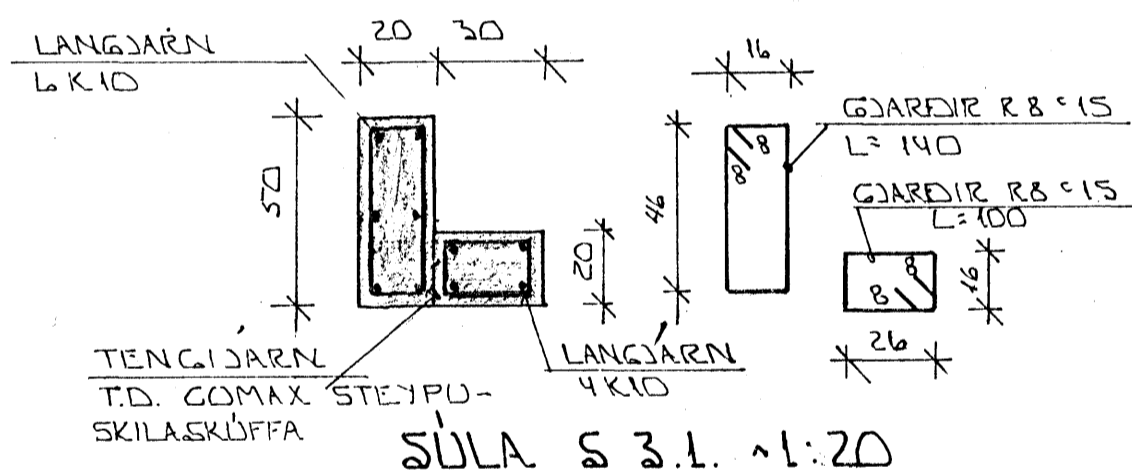

SULA S1.1. 1:20

SULA S2.1. 1:20

SULA S3.1. 1:20

SNID 4 1:20

SNID 6 1:20 (SVALIR)

SNID 5 1:20

ATH.

BR.NR.	DAGS	EDLI BREVTINGAR	SIGN.
BÆJARHRAUN 12 HAFNARFIRÐI			DAGS. JAN' 88
BURDARVIK 1. HÆÐ			HANNAÐ
SNID OG BÆRMYNDIR.			TEIKNAD 10
MÆLIKV. 1:20			VERK NR. 8741
SIGURÐUR ÞORLEIFSSON TEKNIFRÆÐINGUR F.T.F.I.			BLADNR.
STRANDGÖTU 11 HAFNARFIRÐI SÍMI 54751			L-06