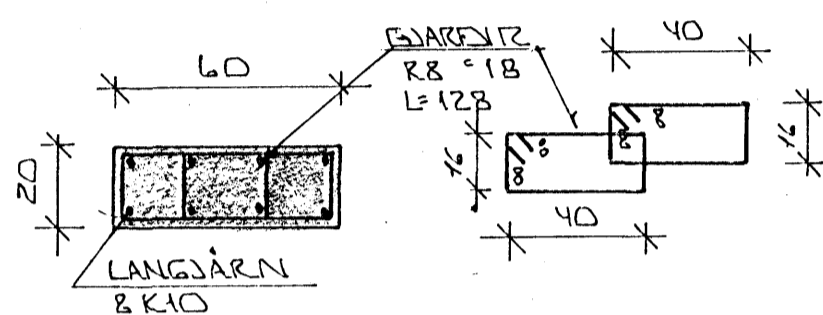

SULA S1.1. 1:20

SULA S2.1. 1:20

SULA S3.1. 1:20

SNID 4 1:20

SNID 6 1:20 (SVALIR)

SNID 5 1:20

ATH.

BR.NR.	DAGS	EDLI BREVTINGAR	SIGN.
BÆJARHRAUN 12 HAFNARFIRÐI			DAGS. JAN' 88
BURDARVIK 1. HÆÐ			HANNAÐ
SNID OG BÆRMYNDIR.			TEIKNAD 10
MÆLIKV. 1:20			VERK NR. 8741
SIGURÐUR ÞORLEIFSSON TEKNIFRÆÐINGUR F.T.F.I.			BLADNR.
STRANDGÖTU 11 HAFNARFIRÐI SÍMI 54751			L-06