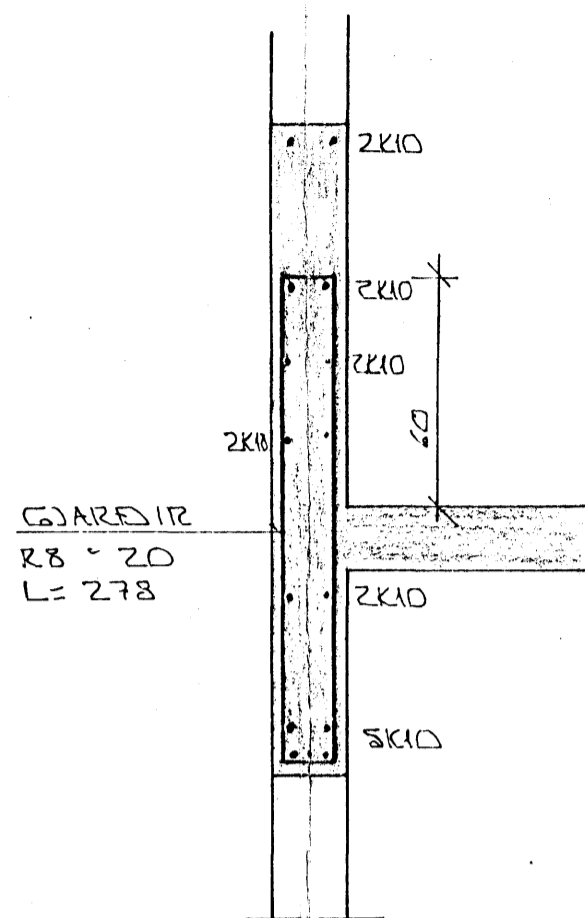

SULA S1.1. 1:20

SULA S2.1. 1:20

SULA S3.1. 1:20

SNID 4 1:20

SNID 6 1:20 (SVALIR)

SNID 5 1:20

ATH.

BR.NR.	DAGS	EDLI BREVTINGAR	SIGN.
BÆJARHRAUN 12 HAFNARFIRÐI			DAGS. JAN' 88
BURDARVIK 1. HÆÐ			HANNAÐ
SNID OG BÆRMYNDIR.			TEIKNAD 10
MÆLIKV. 1:20			VERK NR. 8741
SIGURÐUR ÞORLEIFSSON TEKNIFRÆÐINGUR F.T.F.I.			BLADNR.
STRANDGÖTU 11 HAFNARFIRÐI SÍMI 54751			L-06