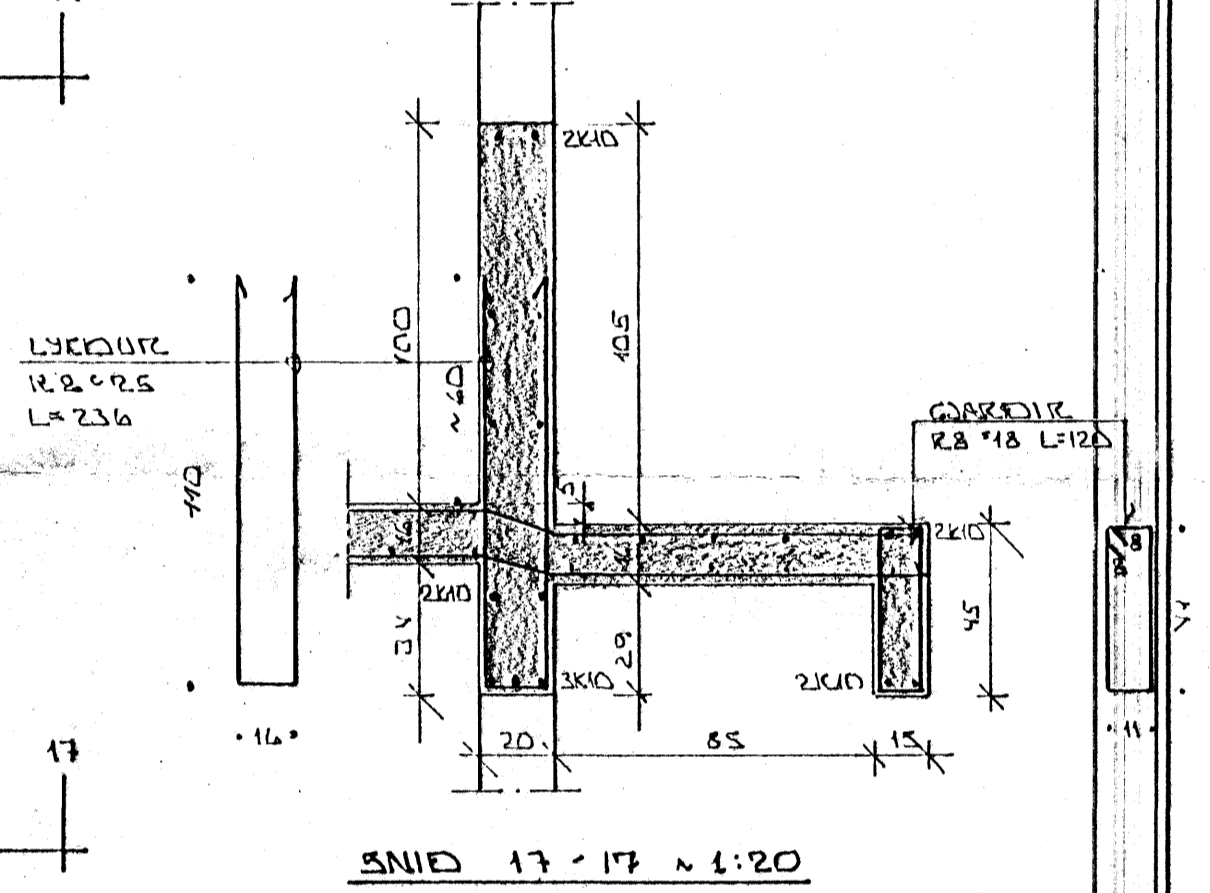

GRUNNMYND ~ 1:50

SNID 15 - 15 A 1:20

SNID 16 - 16 A 1:10

JARN I GARLI SKEMMU 1:10

SNID 17 - 17 A 1:20

NR. 1	22.01.24	SKEMMA BERS	
BR.NR.	DAGS	EDLI BREVINGAR	SIGN.
BÆJARHRAUN 14 HAFNARFIRDI			DAGS. MAR 24
JARNBENDING PLOTU YFIR 1.HÆÐ			TEIKNAR
			VERK NR. 8405
MELJUV. 4.1.20			BLAD NR.
SIGURDUR ÞORLEIFSSON TEKNIFRÆÐINGUR R.P.T.			1-04
STRANDGÖTU 11 HAFNARFIRDI SÍMI 54751			