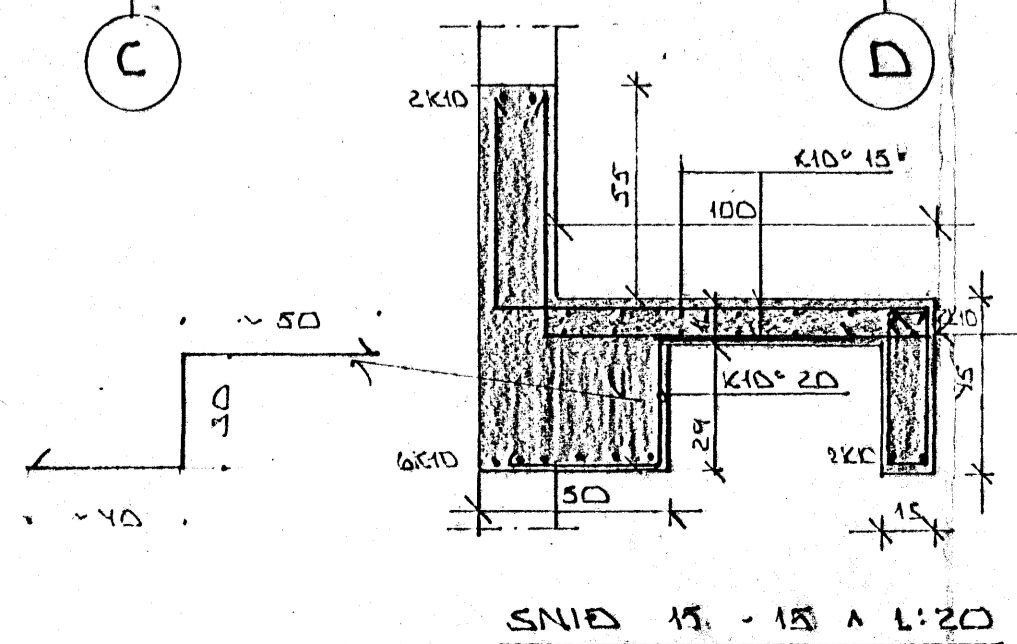

GRUNNMYND ~ 1:50

SNID 15 - 15 A 1:20

SNID 16 - 16 A 1:10

JARN I GARLI SKEMMU 1:10

SNID 17 - 17 A 1:20

NR. 1	22.01.24	SKEMMA BERS	
BR.NR.	DAGS	EDLI BREVINGAR	SIGN.
BÆJARHRAUN 14 HAFNARFIRDI			DAGS. MAR 24
JARNBENDING PLOTU YFIR 1.HÆÐ			TEIKNAR
			VERK NR. 8405
MELJUV. 4.1.20			BLAD NR.
SIGURDUR ÞORLEIFSSON TEKNIFRÆÐINGUR R.P.T.			1-04
STRANDGÖTU 11 HAFNARFIRDI SÍMI 54751			