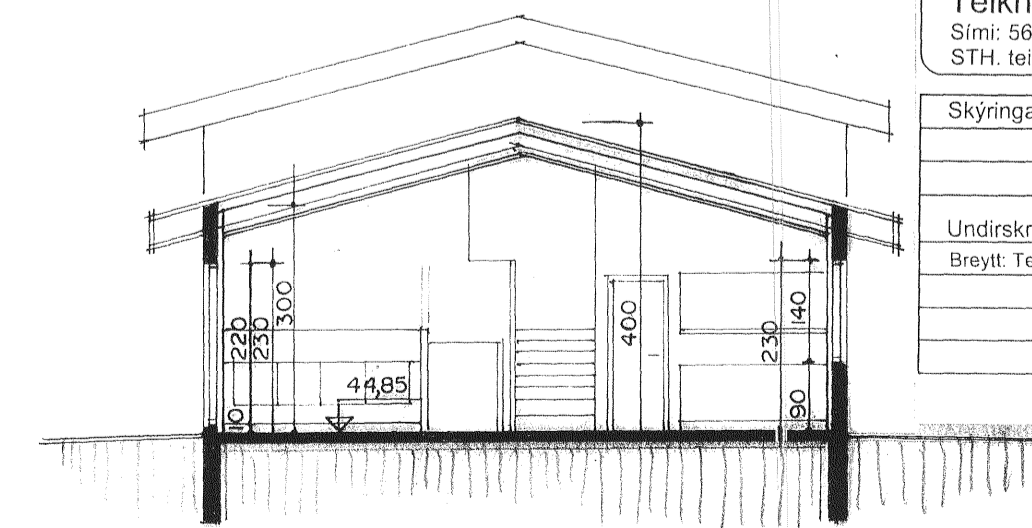

Sampykkt þann
11 MAJ 2011
Byggingafræðingur bfi. Hafnarfirði
Eh. Sigurður Steinar Jónsson

BLAÐ 2/2

SUDVESTUR MKV. 1:100

NORÐAUSTUR MKV. 1:100

NORDVESTUR MKV. 1:100

SUDAUSTUR MKV. 1:100

SNID A-A

SNID B-B

Skýringar: Aðaluppdráttur. Dagsetning: 5 maí 2011.

Undirskrift: *[Signature]*

Breytt: Teiknaður nýr og stærri gluggi á norðvesturhlíð kjallara í maí 2011. Sig. Þ.

KLUKKUBERG 3.
TEIKNING: 02/02

[Signature]
Sigurður Þorvarðarson