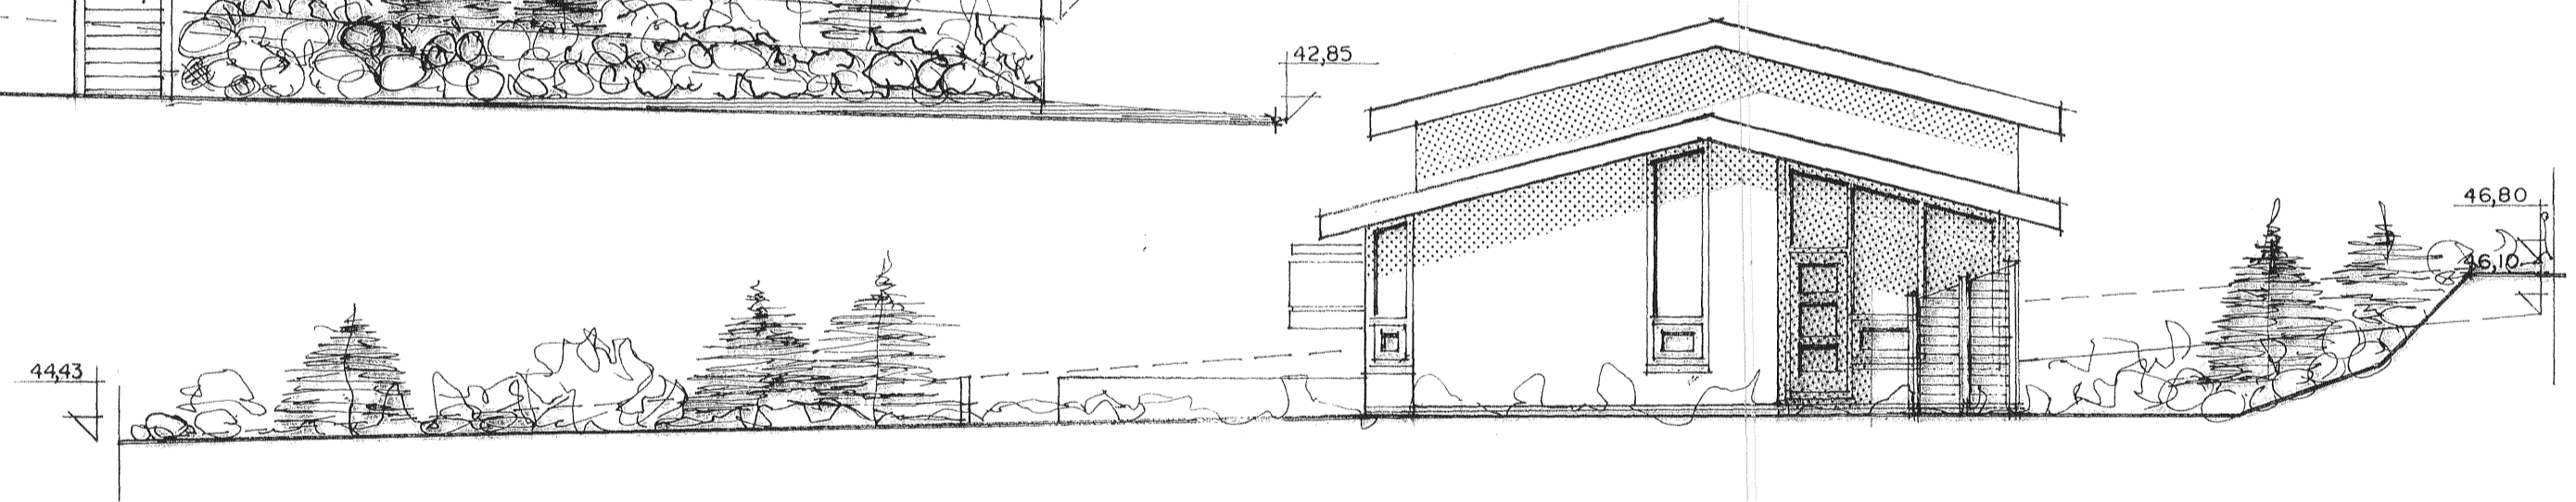

Sampykkt þann
11 MAJ 2011
Byggingafræðingur bfi. Hafnarfirði
Eh. Sigurður Steinar Jónsson

BLAÐ 2/2

SUDVESTUR MKV. 1:100

NORÐAUSTUR MKV. 1:100

NORDVESTUR MKV. 1:100

SUDAUSTUR MKV. 1:100

SNID A-A

SNID B-B

Skýringar: Aðaluppdráttur. Dagsetning: 5 maí 2011.

Undirskrift: *[Signature]*

Breytt: Teiknaður nýr og stærri gluggi á norðvesturhlíð kjallara í maí 2011. Sig. Þ.

KLUKKUBERG 3.
TEIKNING: 02/02

[Signature]
Sigurður Þorvarðarson