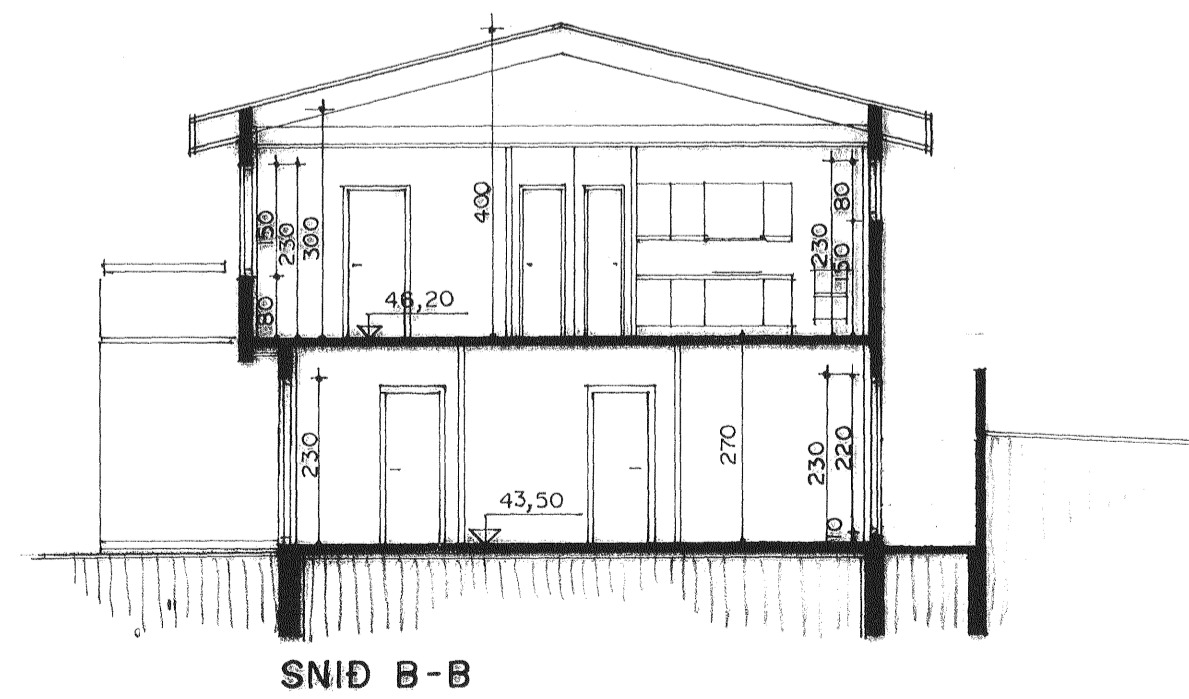

Sampykkt þann
11 MAJ 2011
Byggingafræðingur bfi. Hafnarfirði
Eh. Sigurður Steinar Jónsson

BLAÐ 2/2

SUDVESTUR MKV. 1:100

NORÐAUSTUR MKV. 1:100

NORDVESTUR MKV. 1:100

SUDAUSTUR MKV. 1:100

SNID A-A

SNID B-B

Skýringar: Aðaluppdráttur. Dagsetning: 5 maí 2011.

Undirskrift: *[Signature]*

Breytt: Teiknaður nýr og stærri gluggi á norðvesturhlíð kjallara í maí 2011. Sig. Þ.

KLUKKUBERG 3.
TEIKNING: 02/02

[Signature]
Sigurður Þorvarðarson