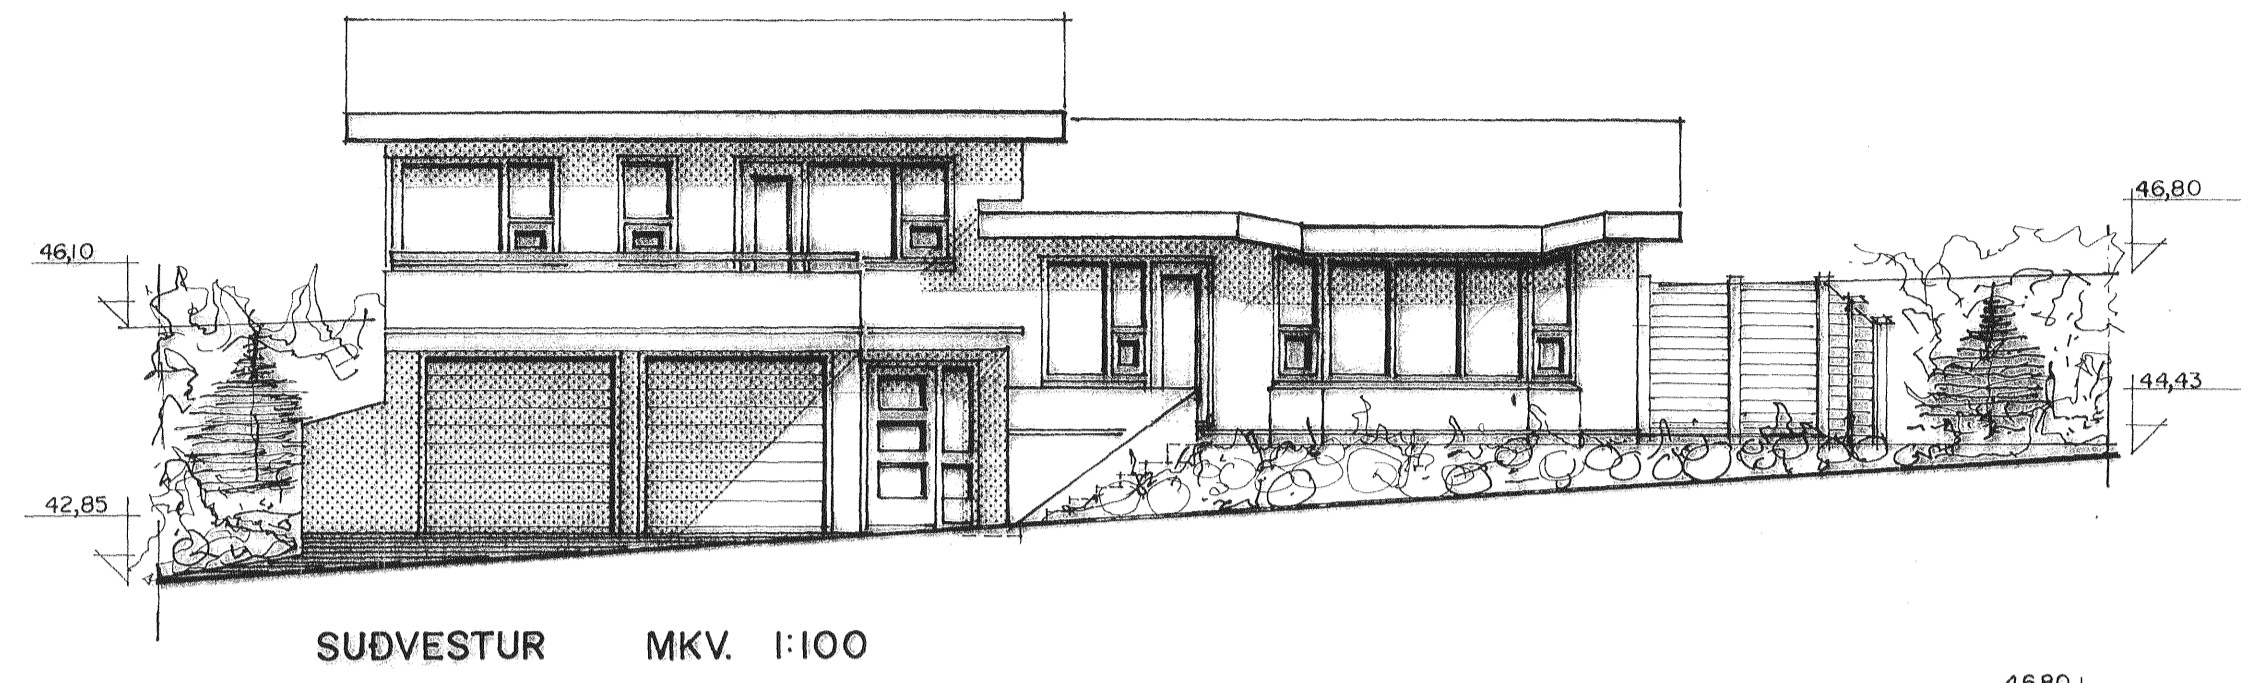

Sampykkt þann
11 MAJ 2011
Byggingafræðingur bfi. Hafnarfirði
Eh. Sigurður Steinar Jónsson

BLAÐ 2/2

SUDVESTUR MKV. 1:100

NORÐAUSTUR MKV. 1:100

NORDVESTUR MKV. 1:100

SUDAUSTUR MKV. 1:100

SNID A-A

SNID B-B

Skýringar: Aðaluppdráttur. Dagsetning: 5 maí 2011.

Undirskrift: *[Signature]*

Breytt: Teiknaður nýr og stærri gluggi á norðvesturhlíð kjallara í maí 2011. Sig. Þ.

KLUKKUBERG 3.
TEIKNING: 02/02

[Signature]
Sigurður Þorvarðarson