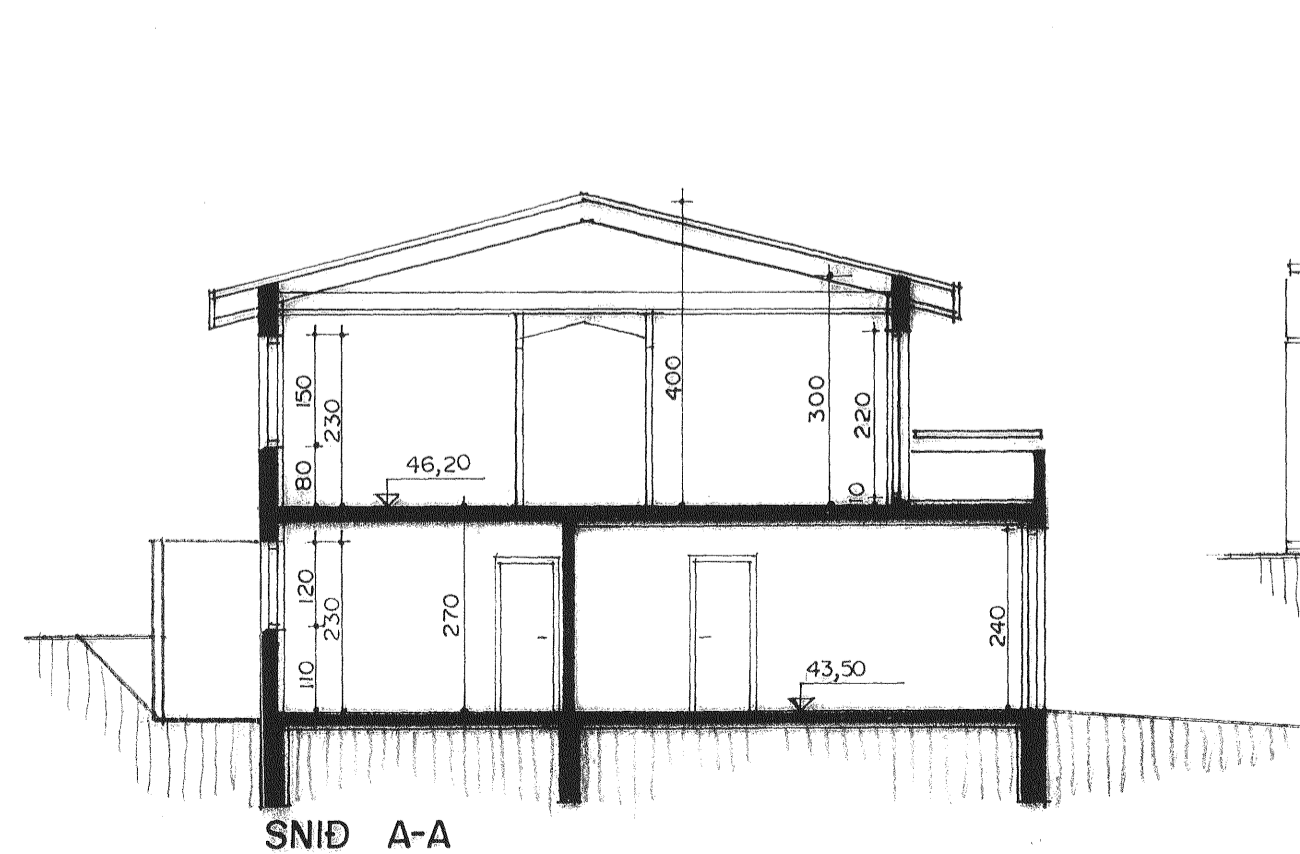

Sampykkt þann
11 MAJ 2011
Byggingafræðingur bfi. Hafnarfirði
Eh. Sigurður Steinar Jónsson

BLAÐ 2/2

SUDVESTUR MKV. 1:100

NORÐAUSTUR MKV. 1:100

NORDVESTUR MKV. 1:100

SUDAUSTUR MKV. 1:100

SNID A-A

SNID B-B

Skýringar: Aðaluppdráttur. Dagsetning: 5 maí 2011.

Undirskrift: *[Signature]*

Breytt: Teiknaður nýr og stærri gluggi á norðvesturhlíð kjallara í maí 2011. Sig. Þ.

KLUKKUBERG 3.
TEIKNING: 02/02

[Signature]
Sigurður Þorvarðarson