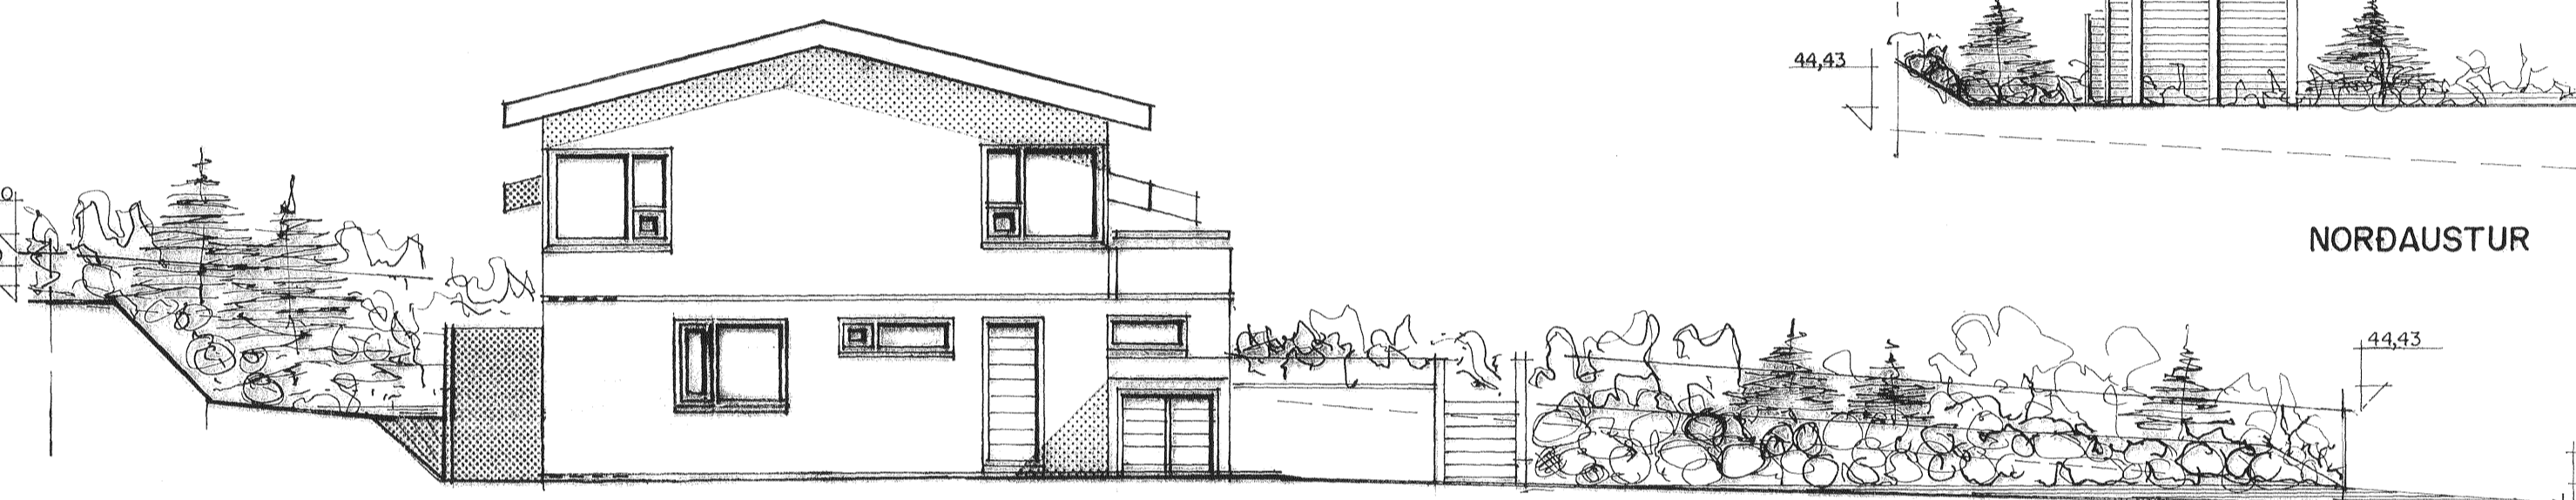

Sampykkt þann
11 MAJ 2011
Byggingafræðingur bfi. Hafnarfirði
Eh. Sigurður Steinar Jónsson

BLAÐ 2/2

SUDVESTUR MKV. 1:100

NORÐAUSTUR MKV. 1:100

NORDVESTUR MKV. 1:100

SUDAUSTUR MKV. 1:100

SNID A-A

SNID B-B

Skýringar: Aðaluppdráttur. Dagsetning: 5 maí 2011.

Undirskrift: *[Signature]*

Breytt: Teiknaður nýr og stærri gluggi á norðvesturhlíð kjallara í maí 2011. Sig. Þ.

KLUKKUBERG 3.
TEIKNING: 02/02

[Signature]
Sigurður Þorvarðarson