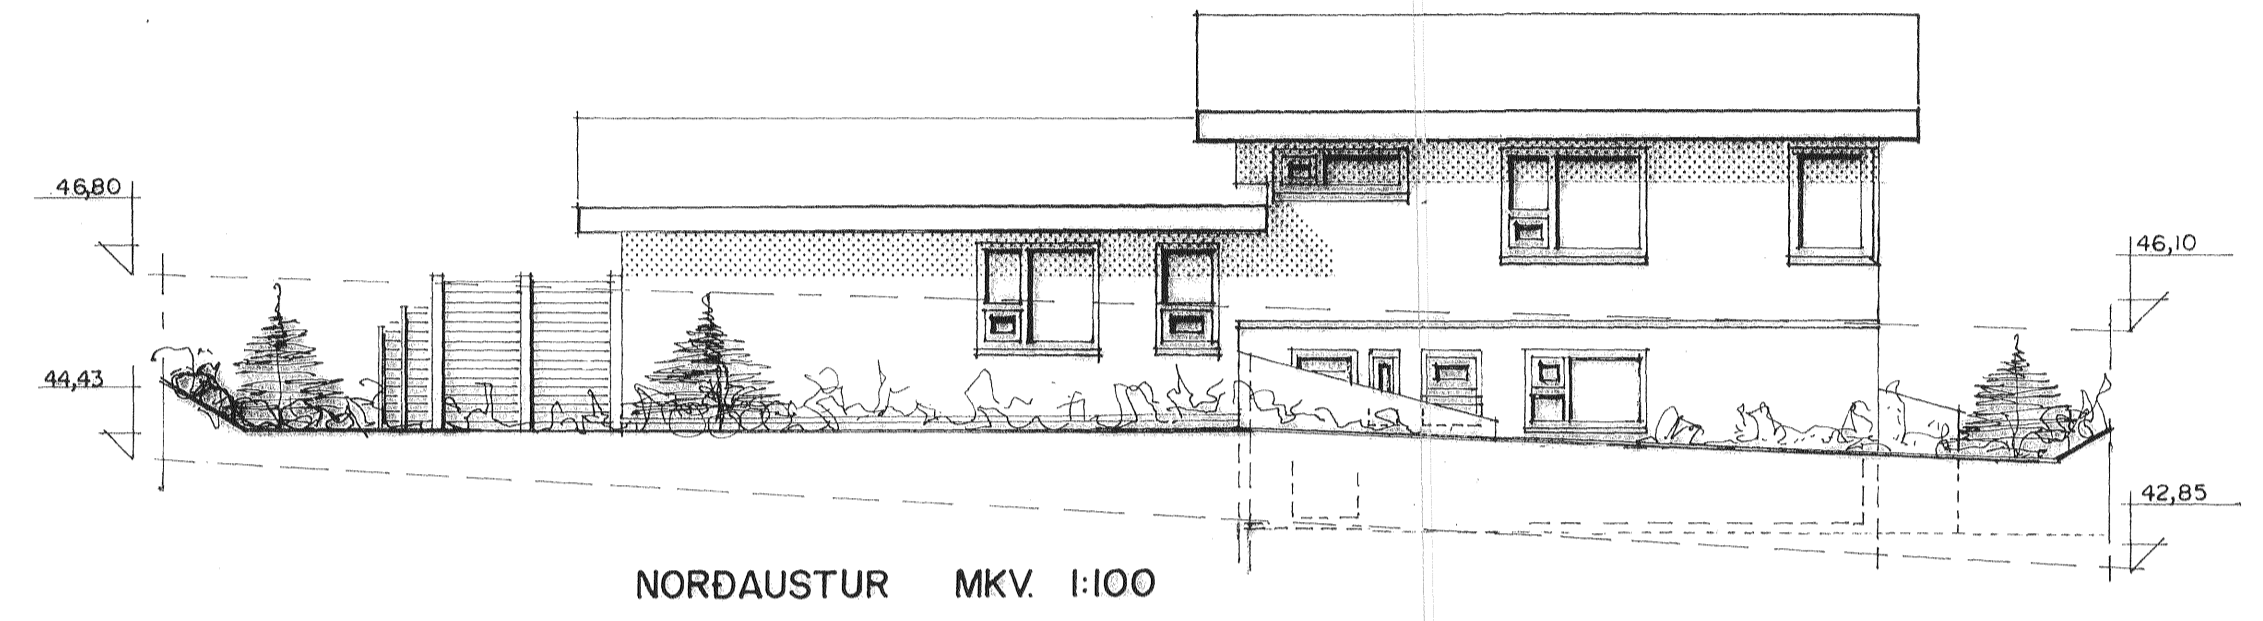

Sampykkt þann
11 MAJ 2011
Byggingafræðingur bfi. Hafnarfirði
Eh. Sigurður Steinar Jónsson

BLAÐ 2/2

SUDVESTUR MKV. 1:100

NORÐAUSTUR MKV. 1:100

NORDVESTUR MKV. 1:100

SUDAUSTUR MKV. 1:100

SNID A-A

SNID B-B

Skýringar: Aðaluppdráttur. Dagsetning: 5 maí 2011.

Undirskrift: *[Signature]*

Breytt: Teiknaður nýr og stærri gluggi á norðvesturhlíð kjallara í maí 2011. Sig. Þ.

KLUKKUBERG 3.
TEIKNING: 02/02

[Signature]
Sigurður Þorvarðarson