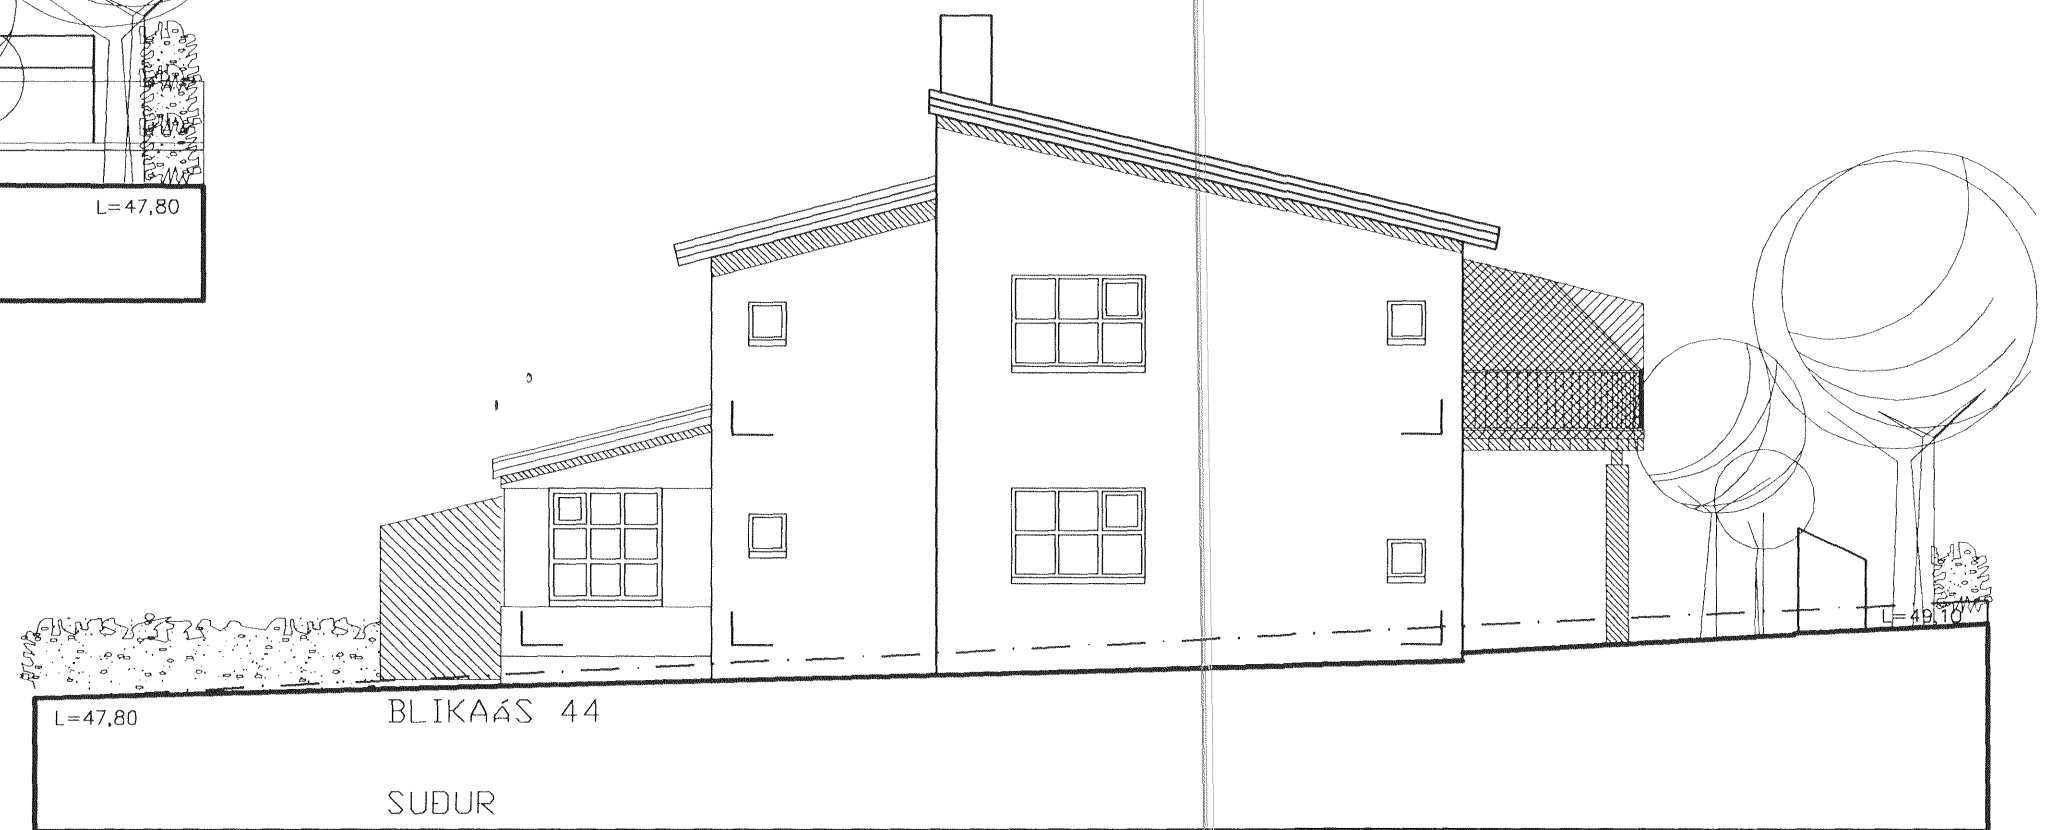

G=48,79
BLIKAÁS 44
AUSTUR

G=48,87
BLIKAÁS 42

G=48,15
BLIKAÁS 42
VESTUR

G=47,80
BLIKAÁS 44

L=47,80

G=49,06
BLIKAÁS 44
NÖRÐUR

G=48,15

L=47,80
BLIKAÁS 44
SÚÐUR

Byggingarteknið
27 APR 2011

Byggir: *[Signature]*

F.h. Sigurður Guðmundsson

breytt dags. teikna? lýsing

[Signature]
verknr.: 9909 hannað/tekn: FF

103
BLIKAÁS 42-44
ÚTLIT 1/100
dags: 30.11.99

teiknistofan Studio F