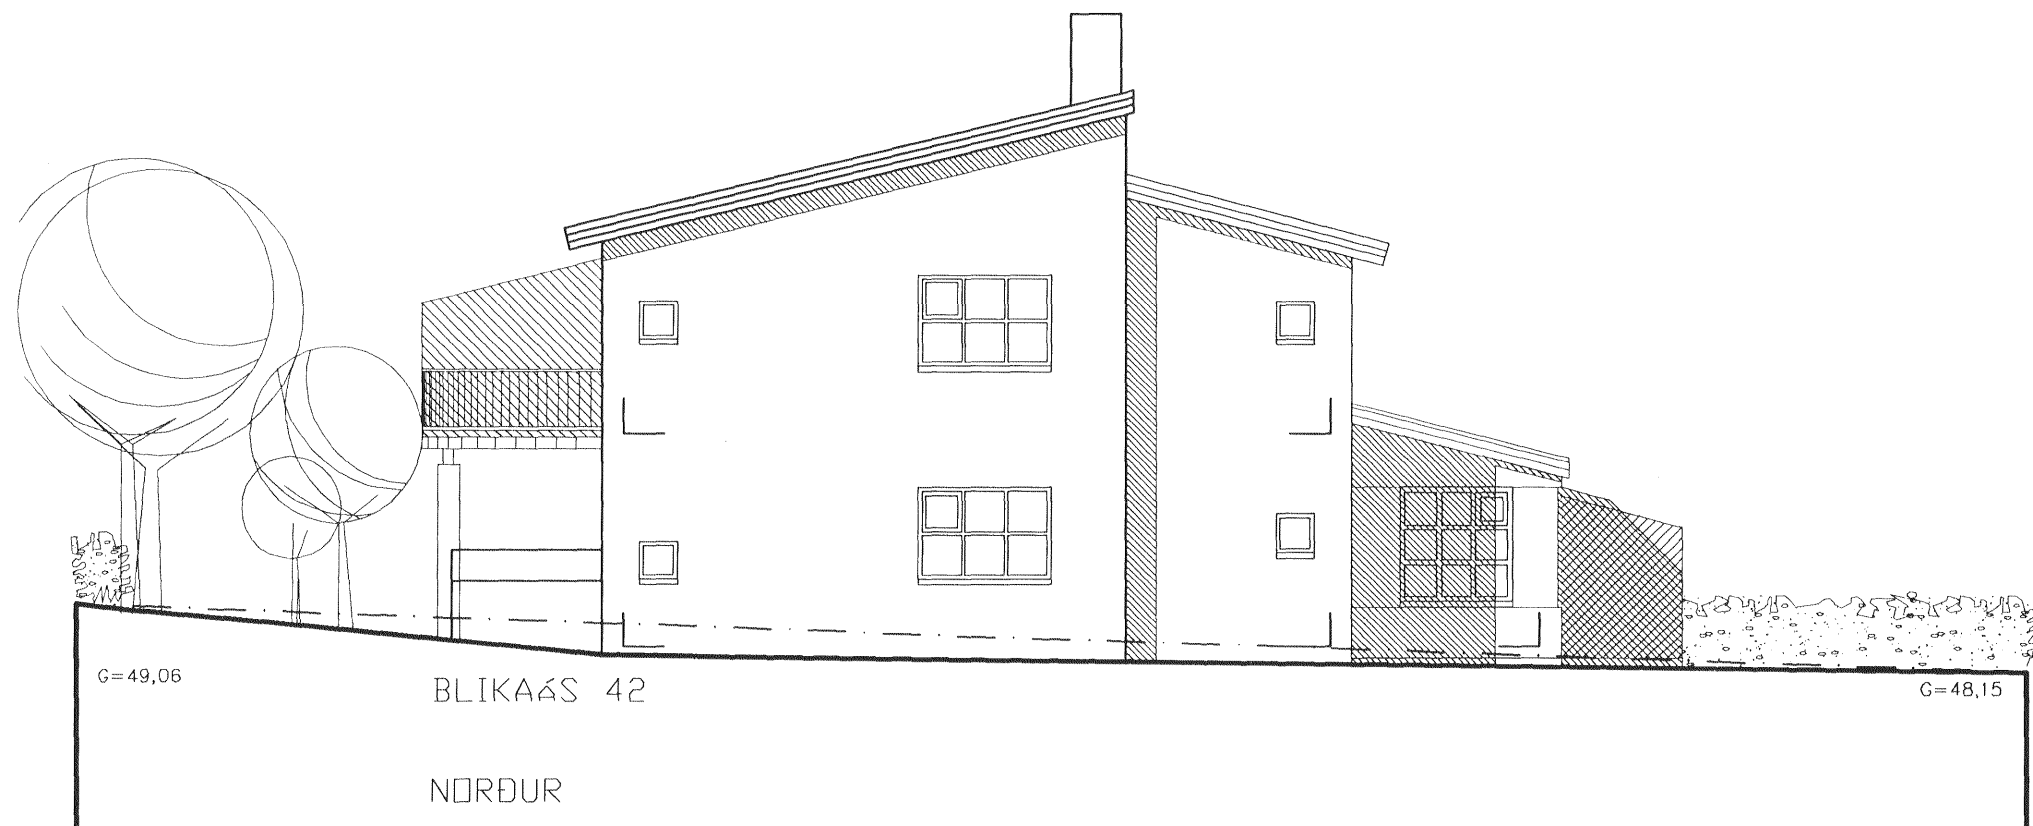

G=48,79
BLIKAÁS 44
AUSTUR

G=48,87
BLIKAÁS 42

G=48,15
BLIKAÁS 42
VESTUR

G=47,80
BLIKAÁS 44

L=47,80

G=49,06
BLIKAÁS 44
NÖRÐUR

G=48,15

L=47,80
BLIKAÁS 44
SÚÐUR

Byggingarteknið
27 APR 2011

Byggir: *[Signature]*

F.h. Sigurður Guðmundsson

breytt dags. teikna? lýsing

[Signature]
verknr.: 9909 hannað/tekn: FF

103
BLIKAÁS 42-44
ÚTLIT 1/100
dags: 30.11.99

teiknistofan Studio F