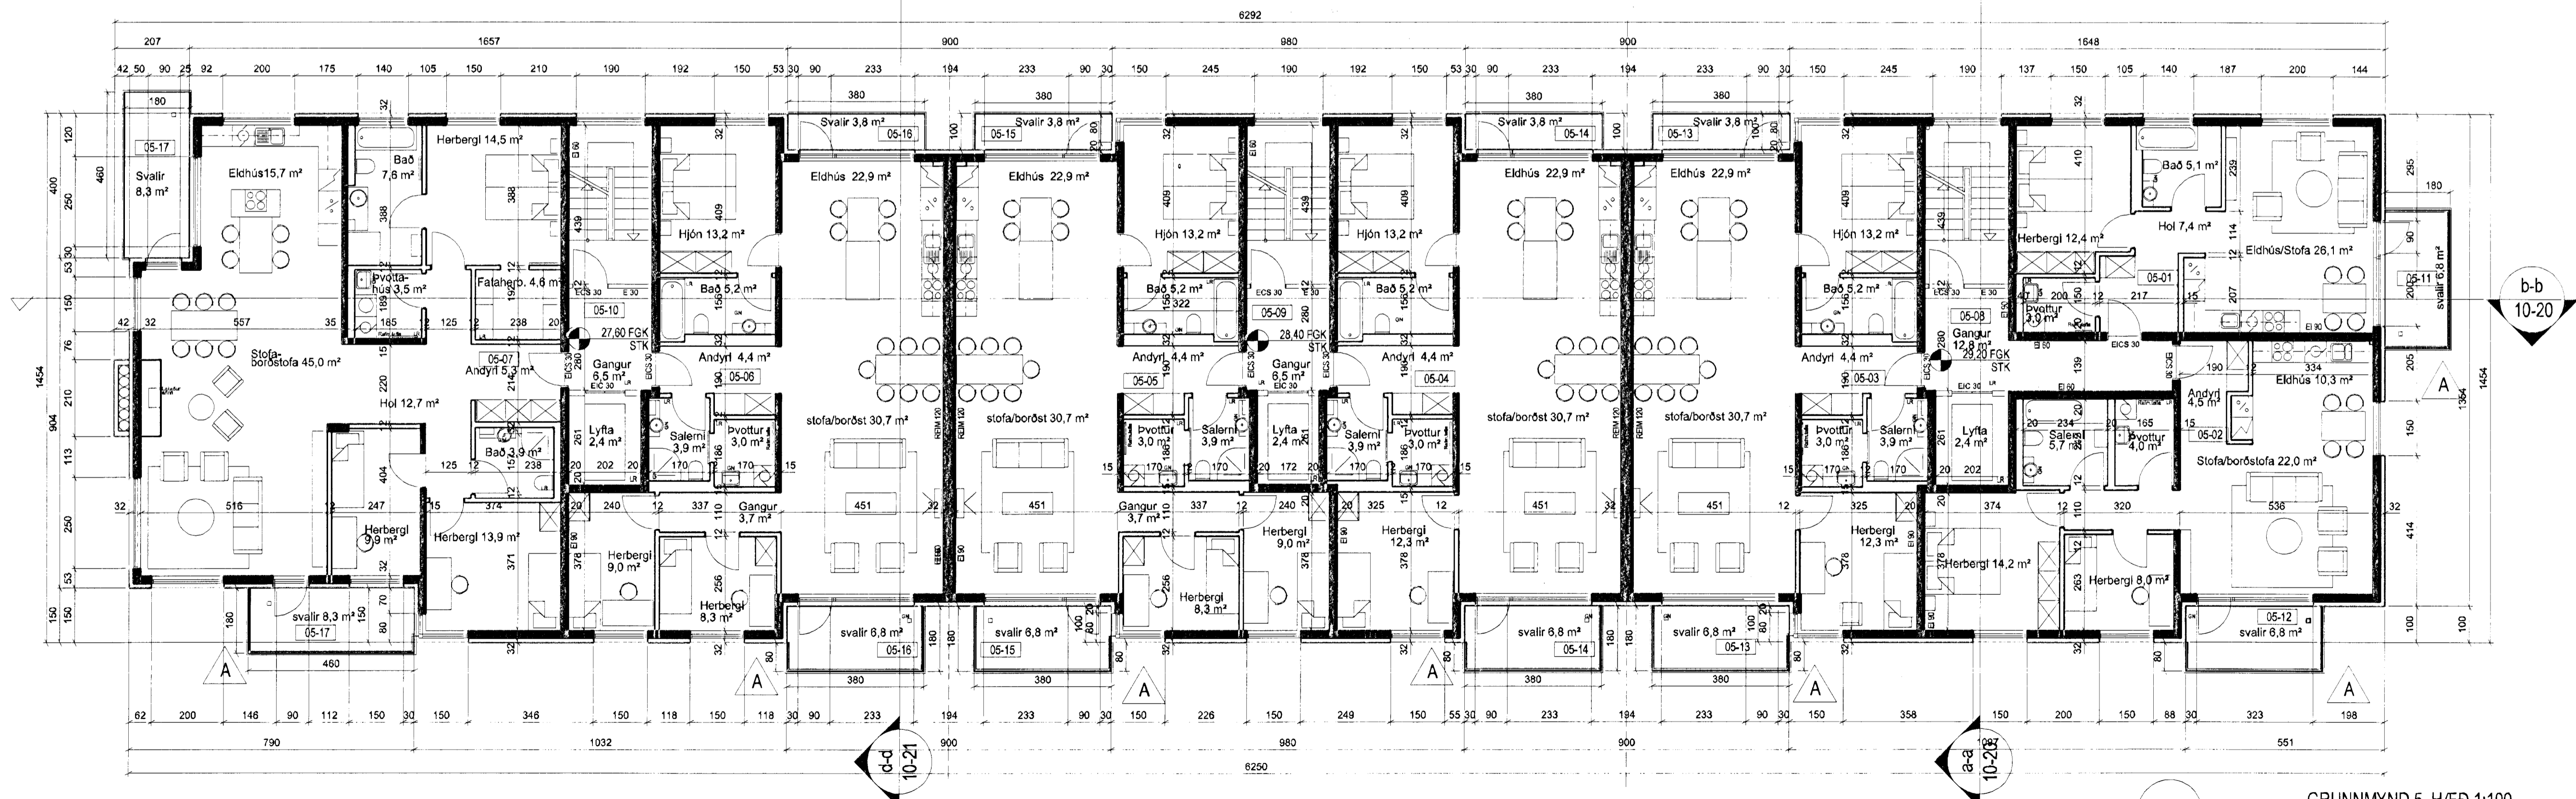

GRUNNMYND 4. HÆÐ 1:100

GRUNNMYND 5. HÆÐ 1:100

A	SS	PG	12.02.2010
Glöðfellingsséttir á svallir á suður og vestur hlöðum.			
ÚTGAFA	TEKNIÐ	FRAMÞYKT	DAÐS
BREYTINGAR			

ASK Arkitektar
 Gæingulú 3
 101 Reykjavík
 Sími 515 0300
 Fax 515 0319
 www.ask.is