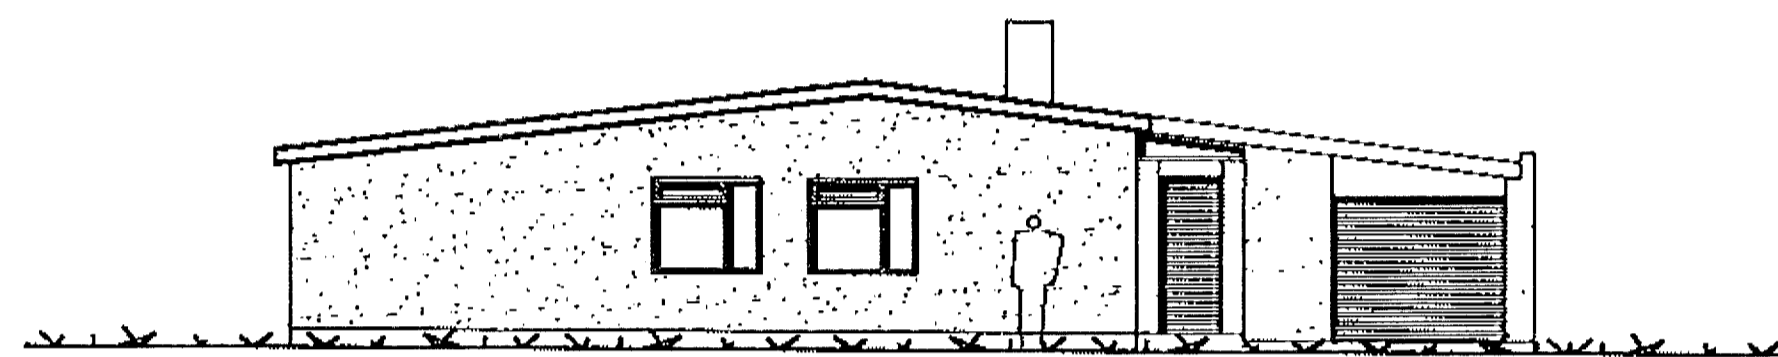

Samþykkt þann
18 MAJ 2009
Byggingulaskrá Hafnarfjarðar
F.H. Sigurður Steinur Jónsson

GRUNNMYND 2. HÆÐ

SUÐURHLID

NORÐURHLID

VESTURHLID

AUSTURHLID

SNIDMYND A-A

Athugasemur/breytingar: