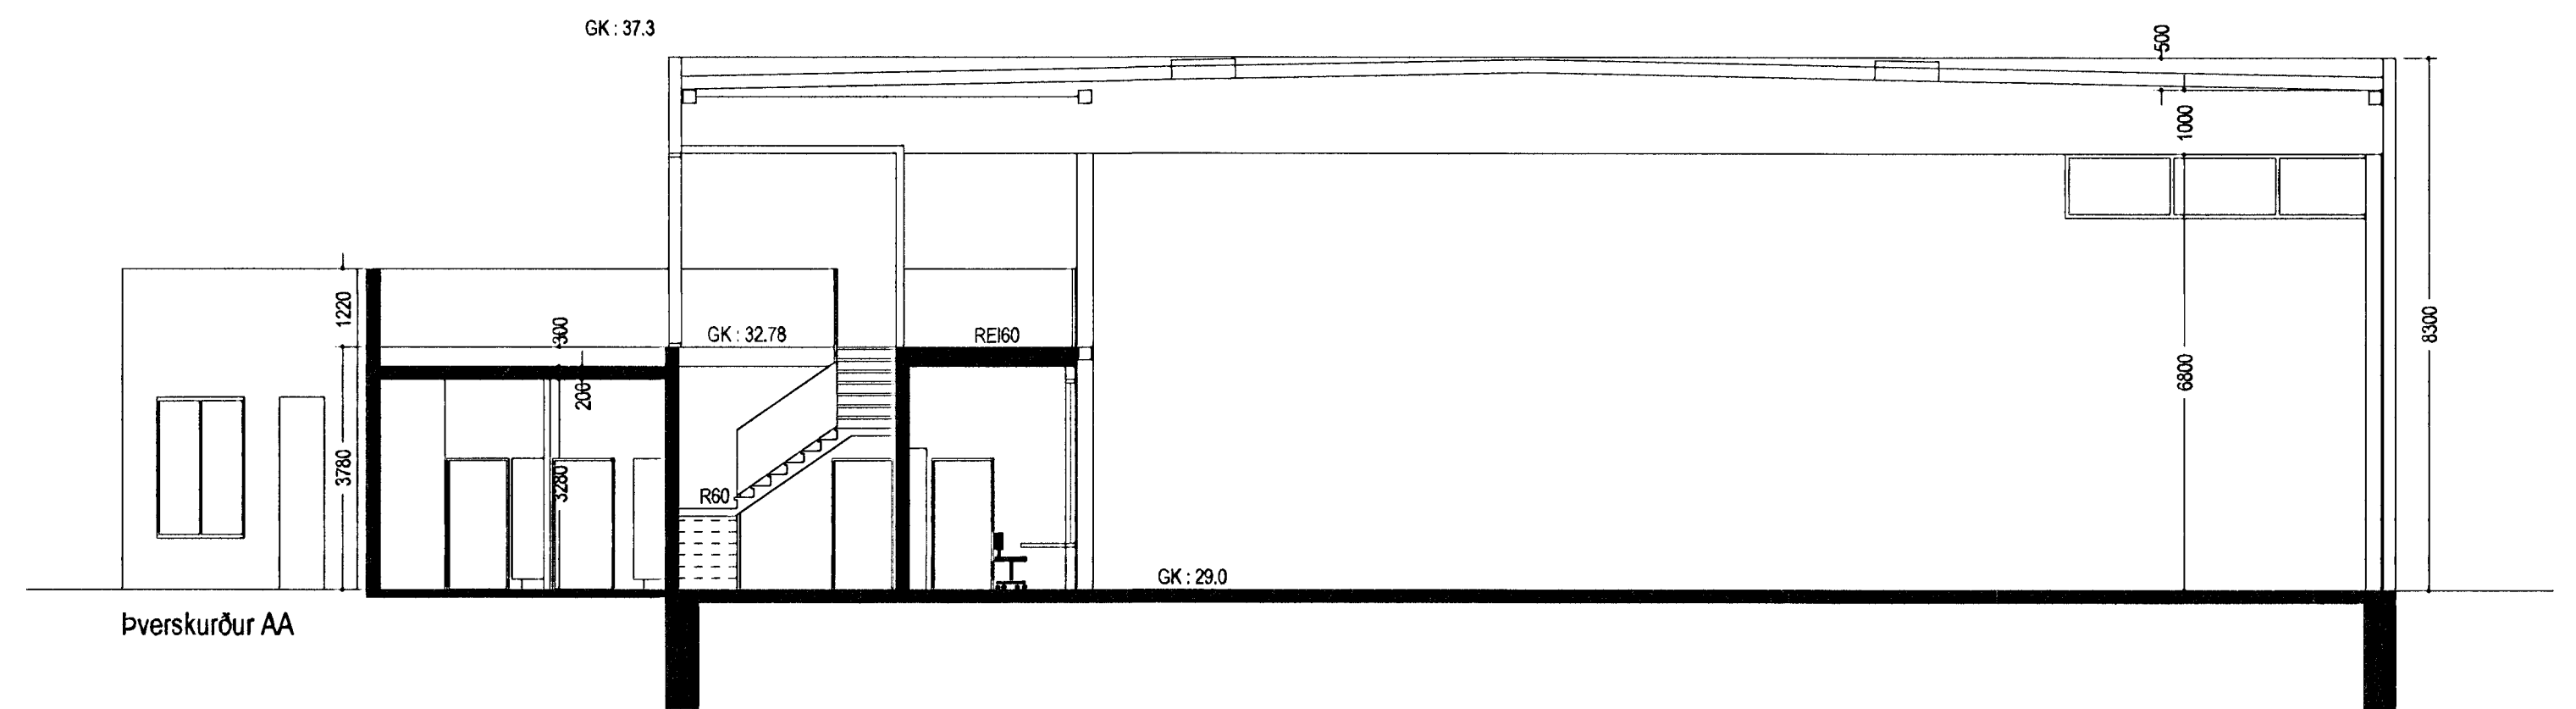

Úr Gildi

BREIÐAHELLA 2, HAFNARFIRÐI.

Útlit og sneiðing	teikning nr.	100.03
mælikvæði	teiknað	20.07.07. Br. 27.09.07.
1:100	hh. sá.	Br. 11.02.08. Br. 19.09.08. Br. 30.10.09.

HÚS OG SKIPULAG, BOLHOLTI 8, 105 REYKJAVÍK, Sími 511 1099 og 894 7040.
Hlíðgunnur Haraldsdóttir F.A.Ú. kt. 080654-4219 *bibbi@hús.is* *hust@hust.is*
Sverrir Ásgeirsson hönnuður.