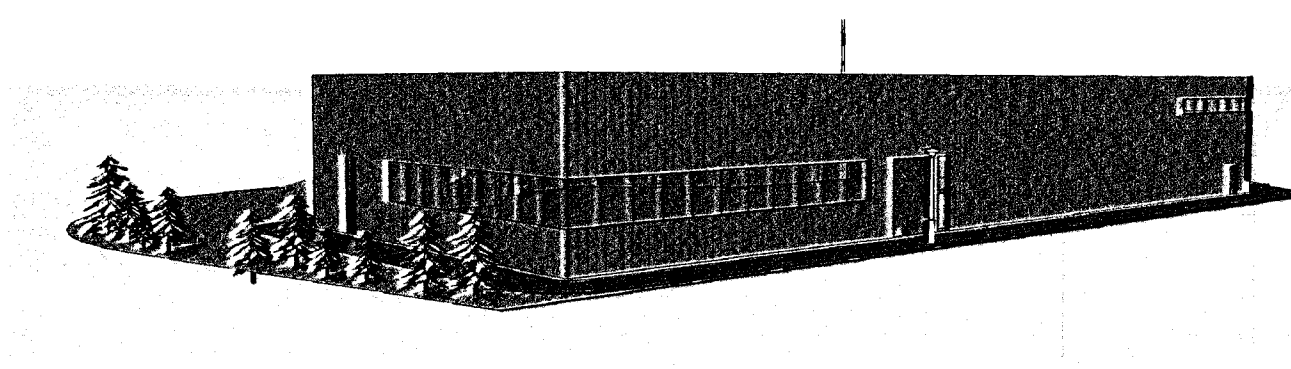

bverskurður AA

BREIÐAHELLA 2, HAFNARFIRÐI.

Útlit og sneiðing	teikning nr.	100.03
mælikvæði	teiknað	20.07.07. Br. 27.09.07.
1:100	hh. sá.	Br. 11.02.08. Br. 19.09.08. Br. 30.10.09.

HÚS OG SKIPULAG, BOLHOLTI 8, 105 REYKJAVÍK, Sími 511 1099 og 894 7040.
Hlíðgunnur Haraldsdóttir F.A.Ú. kt. 080654-4219 *bibbi@hús.is* *hust@hust.is*
Sverrir Ásgeirsson hönnuður.