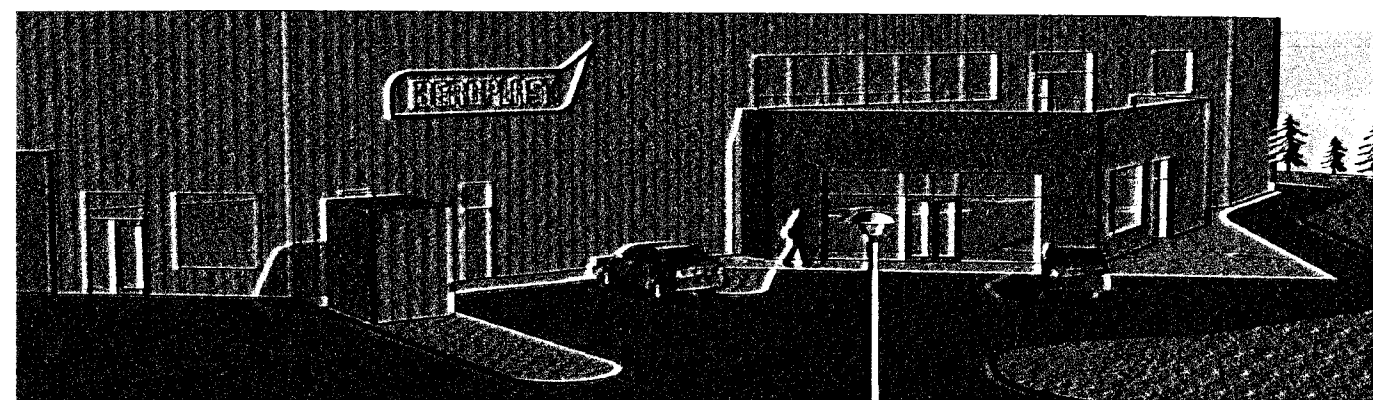

Úr Gildi

BREIÐAHELLA 2, HAFNARFIRÐI.

Útlit og sneiðing	teikning nr.	100.03
mælikvæði	teiknað	20.07.07. Br. 27.09.07.
1:100	hh. sá.	Br. 11.02.08. Br. 19.09.08. Br. 30.10.09.

HÚS OG SKIPULAG, BOLHOLTI 8, 105 REYKJAVÍK, Sími 511 1099 og 894 7040.
Hlíðgunnur Haraldsdóttir F.A.Ú. kt. 080654-4219 *bibbi@hús.is* *hust@hust.is*
Sverrir Ásgeirsson hönnuður.