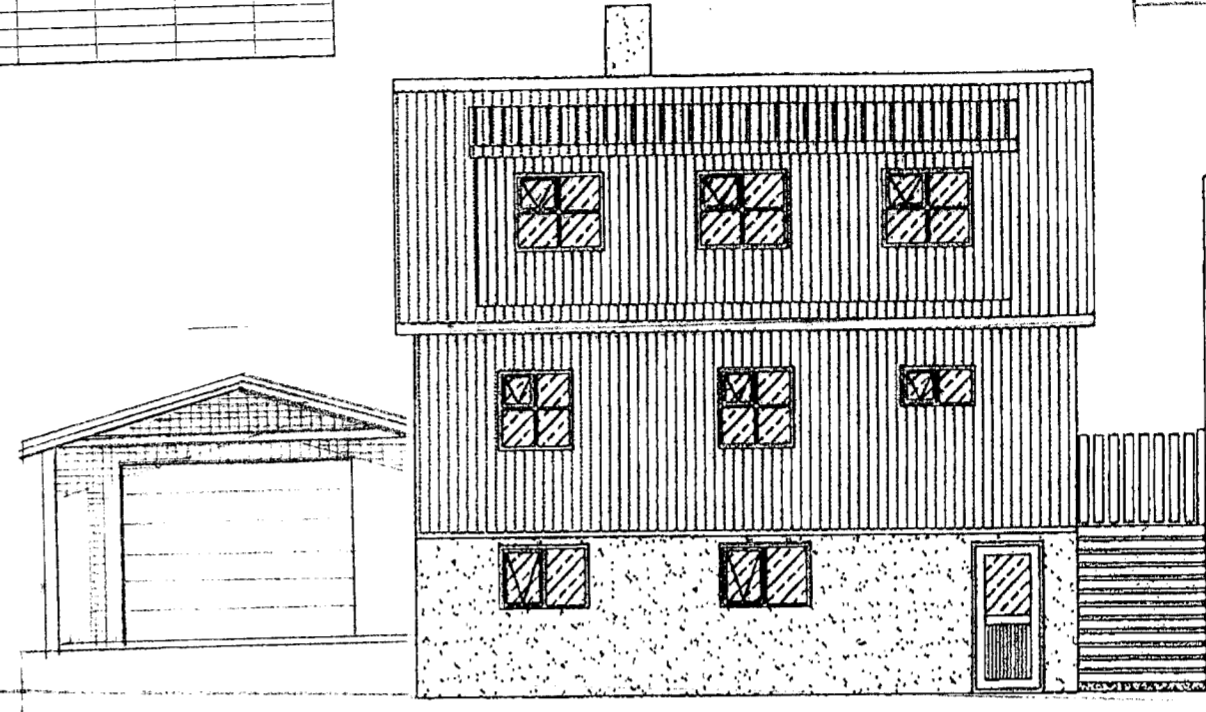

ÖLDUGATA 6 HAFNARFIRÐI

Skráningartala: Öldugata 6				Skráningur: Erlendur Arni Hjálmarsson														
Landnúmer: 123018				Kennitala: 100355-5239														
Málhlutnúmer: 02				Útgáfa: 4.010														
Úpphafingur: 01				Dagur: 24.2.2010														
Upphafingur	Örn	D2	D3	D4	D5	DSM	D6	D7	D8	D9	D10a	D10b	D11	D12	D18	D17		
Litun	Ryng	Nokkur	100%	Cipar	opinn	úthútur	hópur	Op	Stöðvotur	Stöðvotur	Stöðvotur	Stöðvotur	Stöðvotur	Stöðvotur	Stöðvotur	Stöðvotur		
Málhlutur					41,8	0,0	0,0	0,0	41,8	0,0			138,8	33,2	41,8	102,588		
Botn													8,3					
	01	1. hæð			41,8	0,0	0,0	0,0	41,8	0,0			128,5	33,2	41,8			
A	0101	Bilgevmsla	B	0101	41,8				41,8			2,75	3,44	128,5	33,2	41,8	3,09	102,588
Alþágamendir																		
Samtögnir summa																		
Eignarhald																		
	0101	Bilgevmsla			41,8	102,588	102,588											
	Allt				41,8	102,588	102,588											

Sambýkkt þann
27 JAN 2010
Byggingafultrúinn / Hafnarfirði
F.h. Sigurður Steinar Jónsson

Úr Gildi

SUÐUR

NORÐUR

AUSTUR

SNEIDING A-A

VESTUR

13.01.2010 STAÐSETNING BÍLG. BÆYTT.