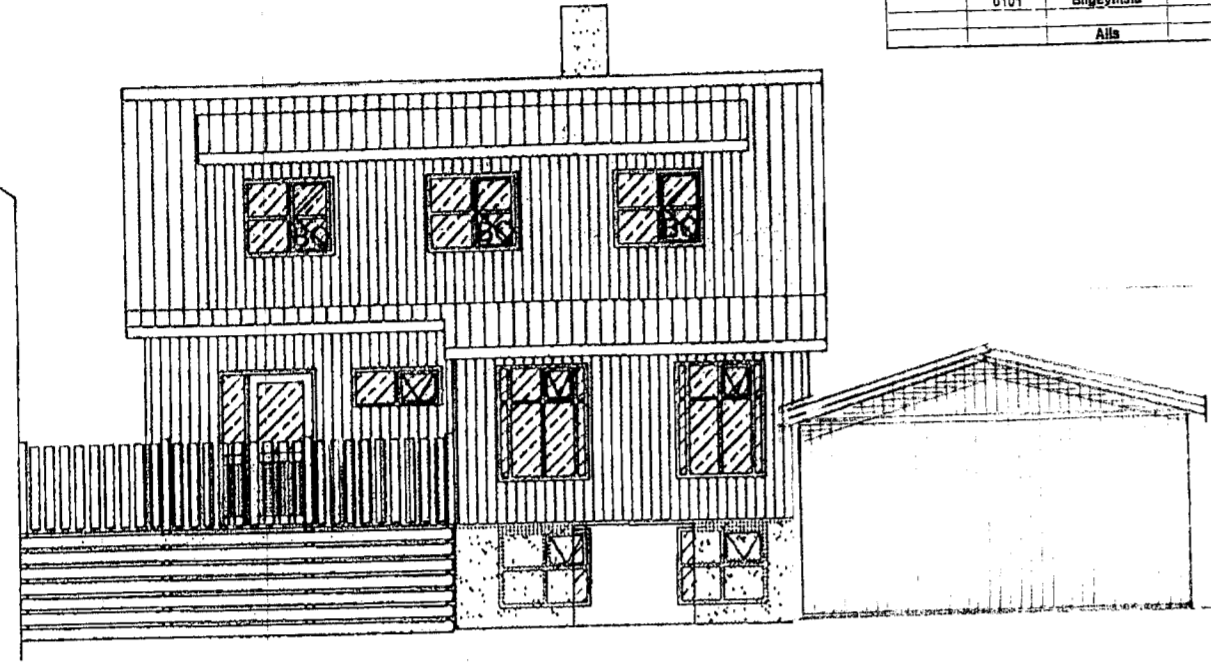

ÖLDUGATA 6 HAFNARFIRÐI

Skráningartala: Öldugata 6				Skráningur: Erlendur Arni Hjálmarsson														
Landnúmer: 123018				Kennitala: 100355-5239														
Málhlutnúmer: 02				Útgáfa: 4.010														
Úpphafingur: 01				Dagur: 24.2.2010														
Upphafingur	Örn	D2	D3	D4	D5	DSM	D6	D7	D8	D9	D10a	D10b	D11	D12	D18	D17		
Litun	Ryng	Nokkur	100%	Cipar	opinn	úthútur	hópur	Op	Stöðvotur	Stöðvotur	Stöðvotur	Stöðvotur	Stöðvotur	Stöðvotur	Stöðvotur	Stöðvotur		
Málhlutur					41,8	0,0	0,0	0,0	41,8	0,0			138,8	33,2	41,8	102,588		
Botn													8,3					
	01	1. hæð			41,8	0,0	0,0	0,0	41,8	0,0			128,5	33,2	41,8			
A	0101	Bilgevmsla	B	0101	41,8				41,8			2,75	3,44	128,5	33,2	41,8	3,09	102,588
Alþágamendir																		
Samtögnir summa																		
Eignarhald																		
	0101	Bilgevmsla			41,8	102,588	102,588											
	Allt				41,8	102,588	102,588											

Sambýkkt þann
27 JAN 2010
Byggingafultrúinn / Hafnarfirði
F.h. Sigurður Steinar Jónsson

Úr Gildi

SUÐUR

NORÐUR

AUSTUR

SNEIDING A-A

VESTUR

13.01.2010 STAÐSETNING BÍLG. BÆYTT.