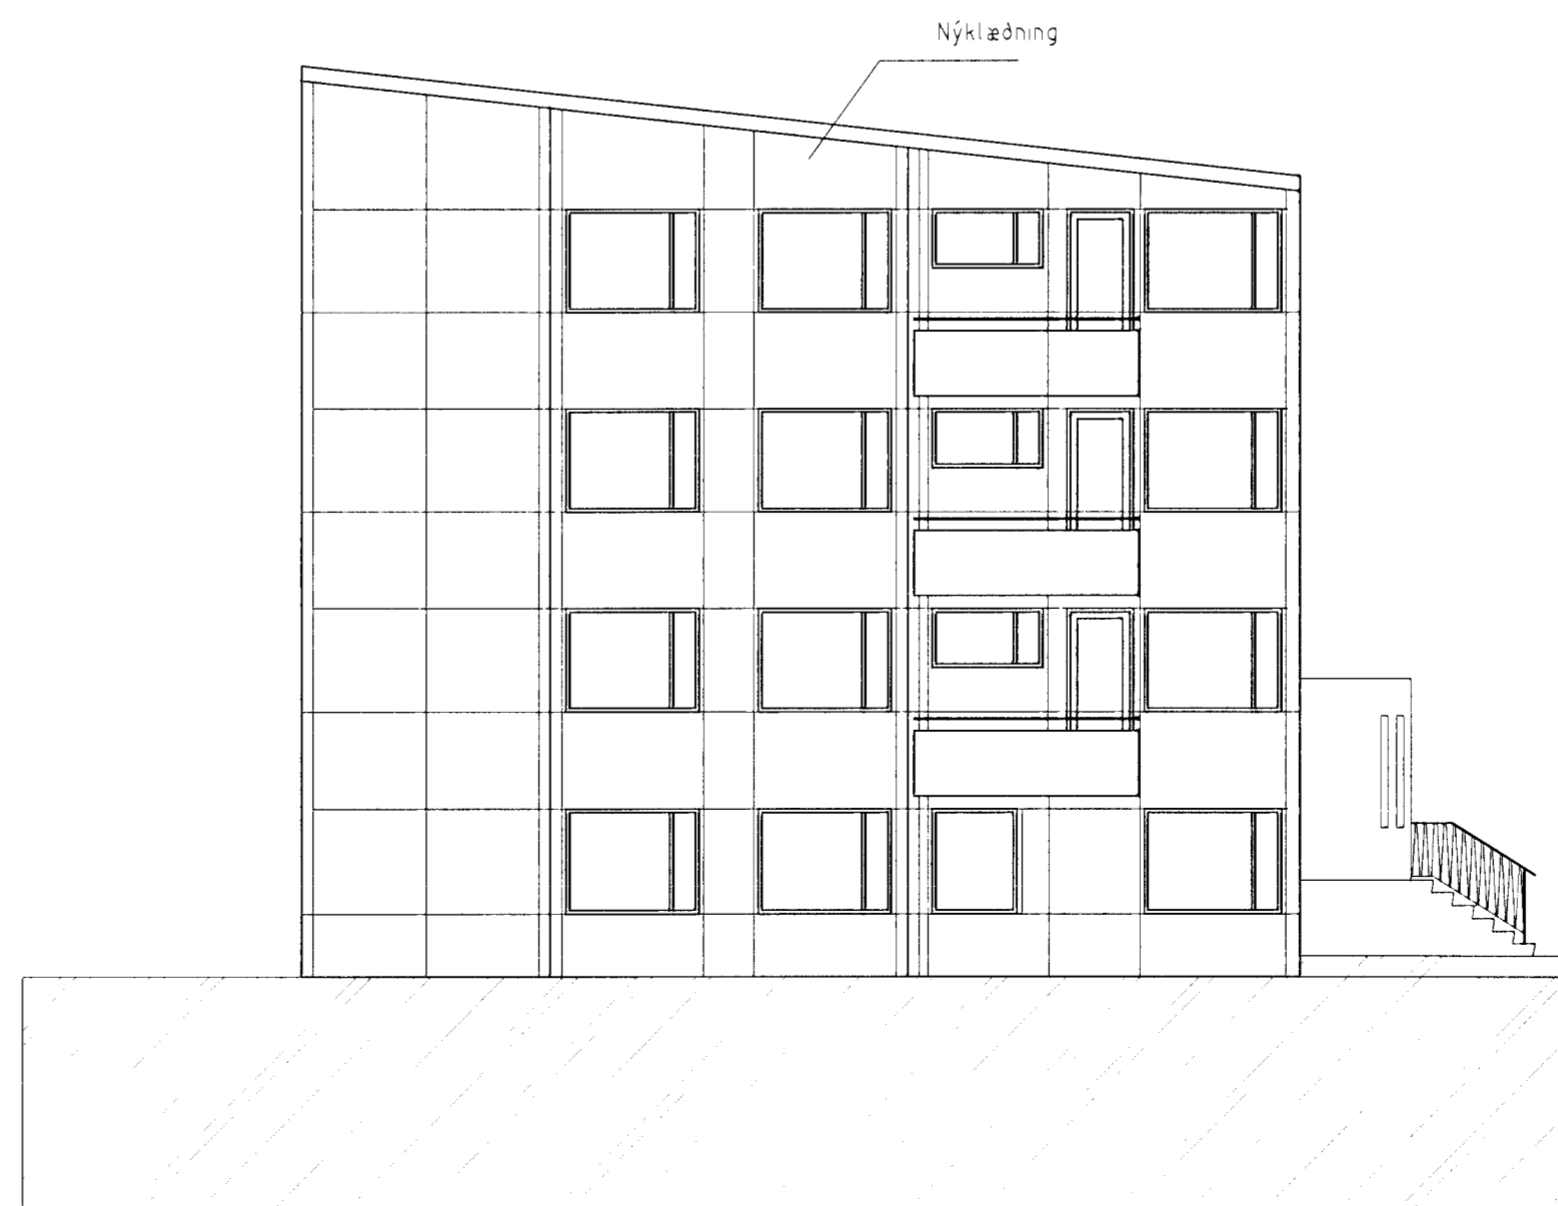

SUDUR

Lýsing:

Álfaskeið 78-80 er steinsteypt fjölbýlishús með 17 íbúðum, byggt á árinu 1964.

Suður gaff á blokkinni verður klæddur með álklæðningu og einangraðir undir klæðningu með 50 mm steinull. Bakvið klæðningu er gert ráð fyrir 20 mm loftnými. Íbúar eiga eftir að velja lit á klæðninguna en um ljósan lit er að ræða Ral 1013 eða Ral 1015. teikningar unnar eftir teikningum frá Kjartani Sveinssyni.

endurskoðun:	dags:	teikn.:	yfirf.:
A:			
B:			
verk:	ÁLFASKEIÐ 78-80		
efni:	Klæðning / SUÐUR og útlit - Vestur		
staðgreinir:	1400-01-01100780		
landnúmer:	119888		
verkkaupi:	-		
kt. verkkaupa:	-		
mælikvarði:	1:100	Skráarheiti:	
frumstærð blaðs:	A2	verknr.:	09-005
teiknað:	AGE	dagsetn. útgáfu:	7.09.2009
yfirfarið:	RK	endurskoðað:	

VERKSYN ehf

Síðumúla 1 108 Reykjavík S. 5176300
kt. 530106-1360

Reynir Kristjánsson byggingafræðingur
kt. 100361-2775

Sigurður Steindór Jónsson

Byggingaruppráttur nr.

A-100