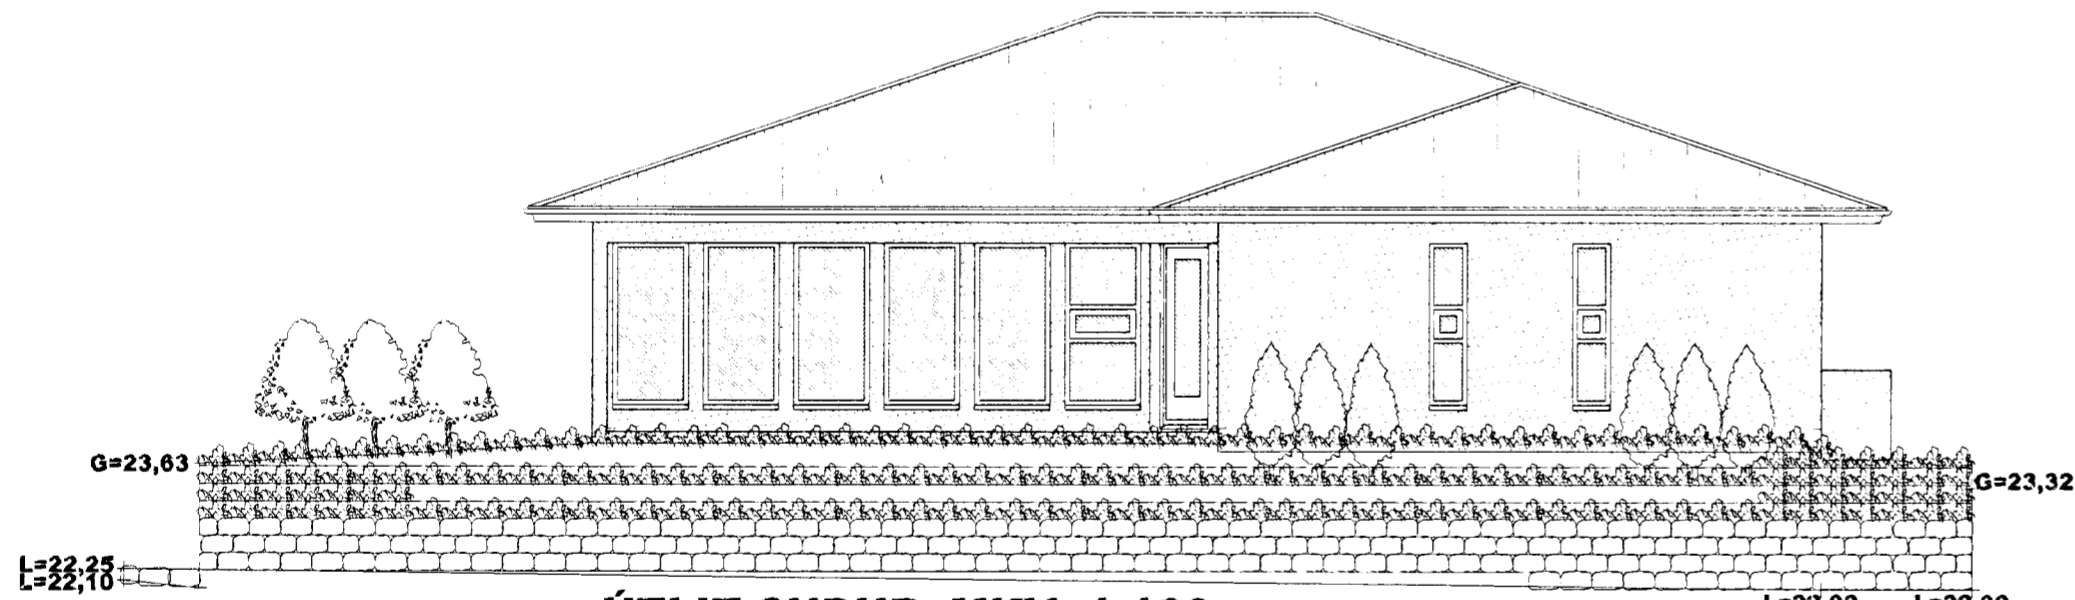

# GLITVELLIR 8 HAFNARFIRÐI.

Sambudaleiðin  
 05 MAY 2010  
 Byggingafræðingur í Hafnarfirði  
 F.h. Sigurður Steinar Jónsson

ÚTLIT NORÐUR MKV. 1:100.

ÚTLIT AUSTUR MKV. 1:100.

ÚTLIT SUÐUR MKV. 1:100.

ÚTLIT VESTUR MKV. 1:100.

SKÝRINGAR:	ADALUPPDRAÐTUR.
TEIKNING:	ÚTLITSMYNDIR.
MÆLIKVARÐI:	1:100.
UNDIRSKRIFT:	30/3 10 <i>[Signature]</i>
BLAÐ NR: 3 AF 4.	DAGSETNING: 20. MARS 2007.
BREYTT. REYNDARTEIKNINGAR 20. MARS 2010.	