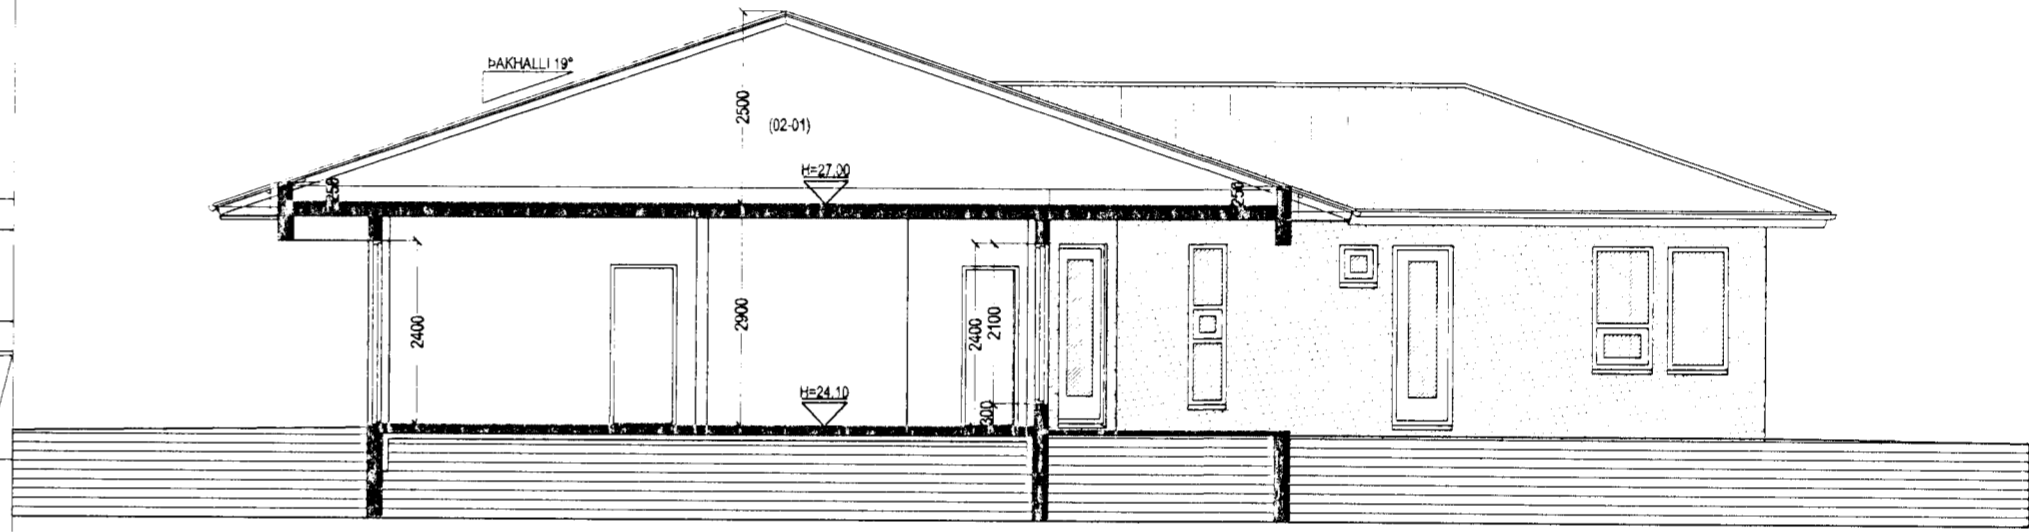

GLITVELLIR 8 HAFNARFIRÐI.

Samykkkt þann
 05 MÍJ 2010
 Byggingulitruín Hafnarfirði
 F.h. Sigurður Steinar Jónsson

SNID A-A MKV. 1:100.

SNID B-B MKV. 1:100.

SNID C-C MKV. 1:100.

AFSTÖÐUMYND MKV. 1:500.

GLITVELLIR 8 HAFNARFIRÐI.