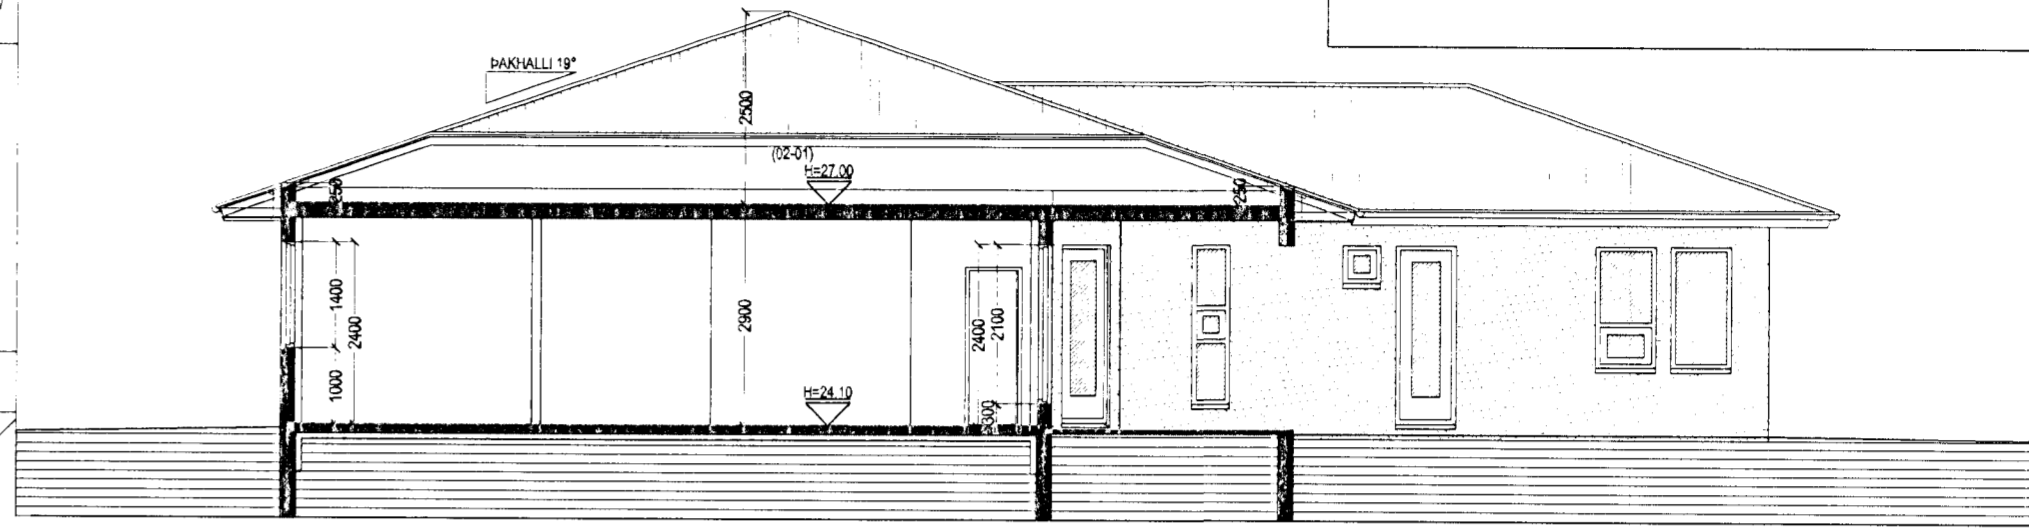

GLITVELLIR 8 HAFNARFIRÐI.

Samykkkt þann
 05 MÍJ 2010
 Byggingulitruín Hafnarfirði
 F.h. Sigurður Steinar Jónsson

SNID A-A MKV. 1:100.

SNID B-B MKV. 1:100.

SNID C-C MKV. 1:100.

AFSTÖÐUMYND MKV. 1:500.

GLITVELLIR 8 HAFNARFIRÐI.