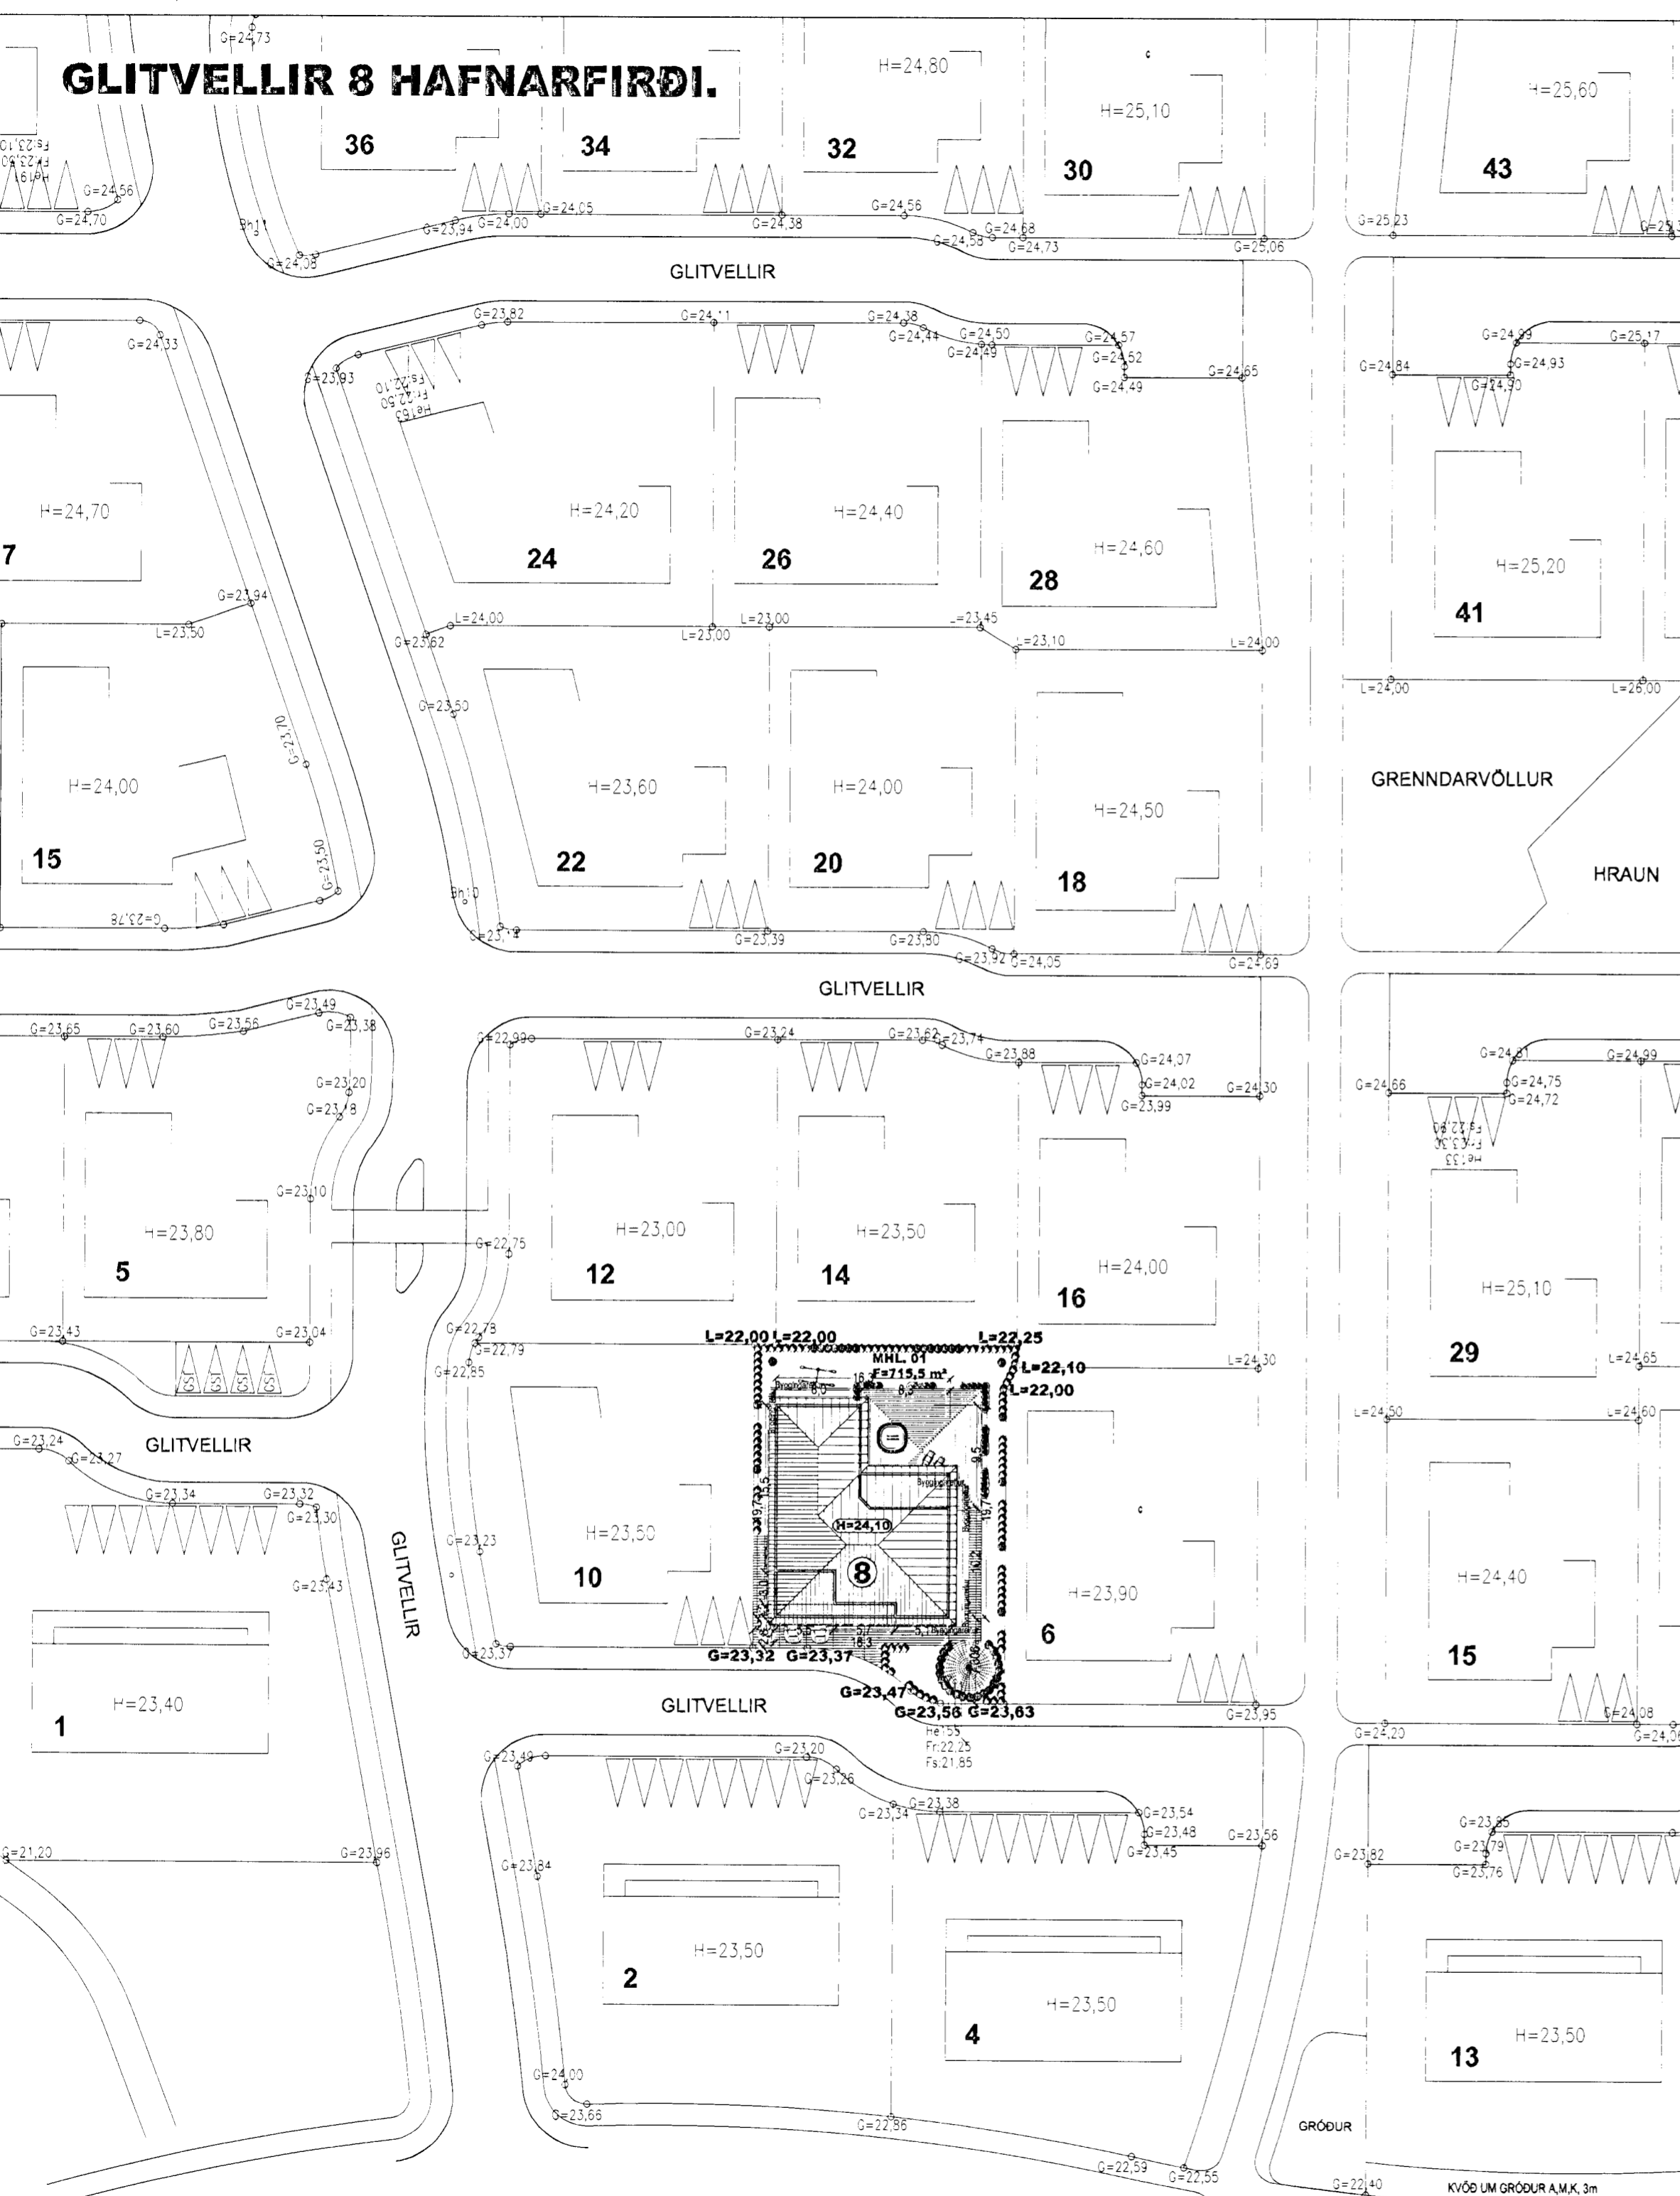

AFSTÖÐUMYND MKV. 1:500.

GLITVELLIR 8 HAFNARFIRÐI.

Samykkkt þann
05 MÍJ 2010
Byggingulitruín Hafnarfirði
F.h. Sigurður Steinar Jónsson