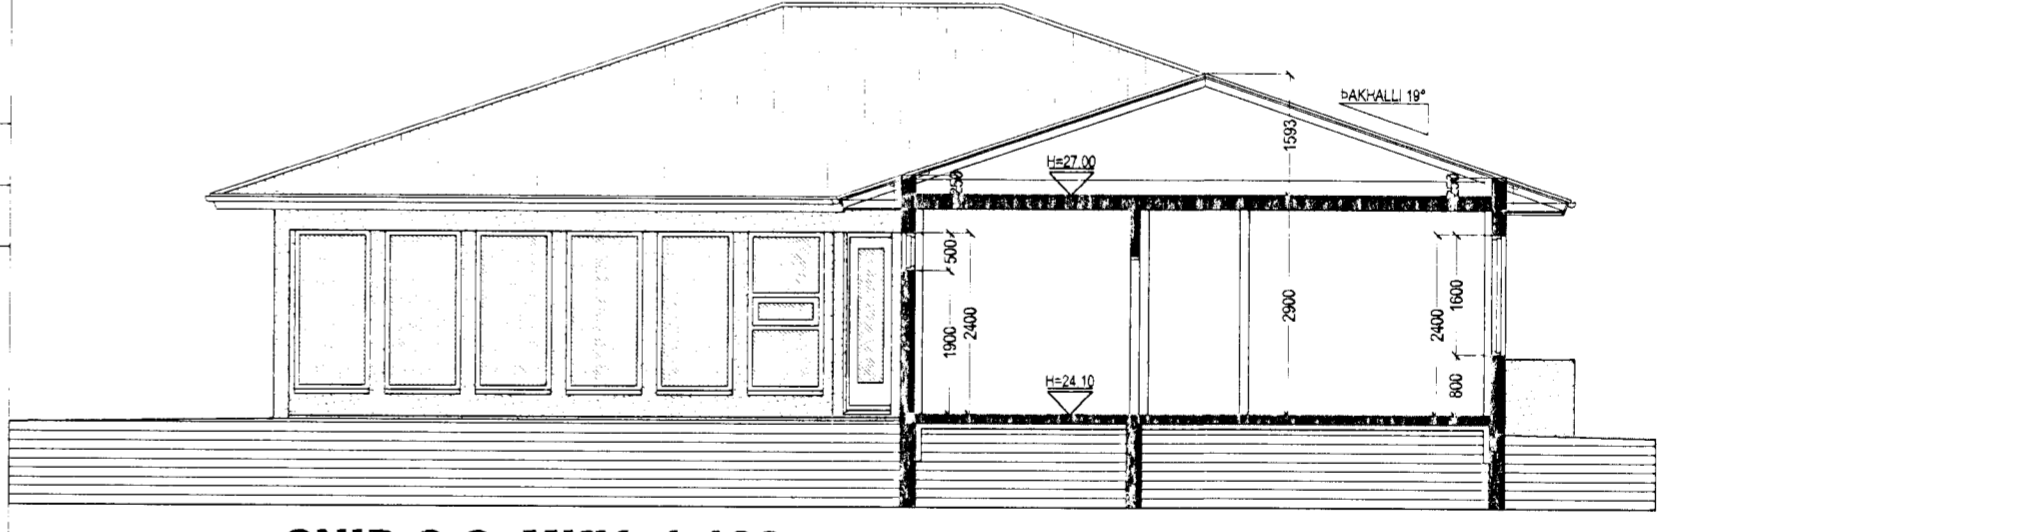

GLITVELLIR 8 HAFNARFIRÐI.

Samykkkt þann
 05 MÍJ 2010
 Byggingulitruín Hafnarfirði
 F.h. Sigurður Steinar Jónsson

SNID A-A MKV. 1:100.

SNID B-B MKV. 1:100.

SNID C-C MKV. 1:100.

AFSTÖÐUMYND MKV. 1:500.

GLITVELLIR 8 HAFNARFIRÐI.