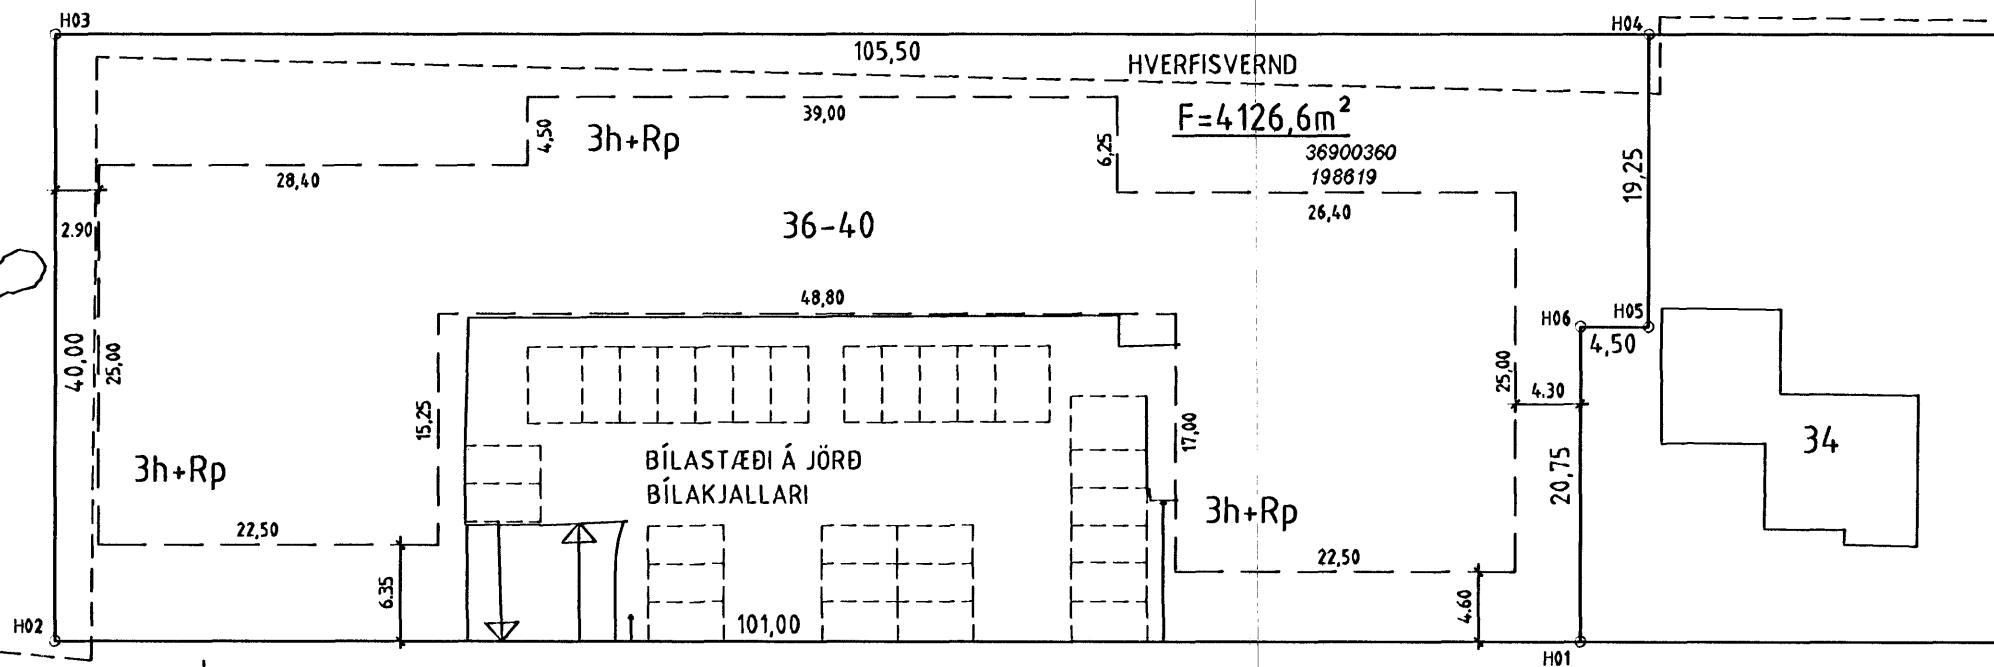

EYRARHRAUN

HNITASKRÁ:

x	y	
24140.809	10035.504	H01
24197.771	10118.909	H02
24164.739	10141.468	H03
24105.240	10054.348	H04
24121.138	10043.490	H05
24123.674	10047.206	H06

SKÝRINGAR:

---	BYGGINGAREITUR
F	FLATARMÁL LÓÐAR
2h+Rp	2 HÆÐIR, HÁLFT RIS, PORTBYGGT
③	NÚMER LÓÐAR
H01	HORNÞUNÐAR LÓÐA
---	HVERFISVERND
10000010	ÞJÓÐSKRÁRNÚMER
180351	LANDNÚMER

HERJÓLFSGATA

STRANLÍNA

HAFNARFJARÐARBÆR
UMHVERFIS- OG TÆKNISVIÐ

HERJÓLFSGATA 36-40	
MÆLIBLAÐ	21,732,1
Teikn.nr.: 333,039	
Mælt: IR	Samþykkt: HS/AMT
Hannað: GG	M.kv.: 1:500
Teiknað: EJ	Dags.: JÚNÍ 2004
Breytt:	