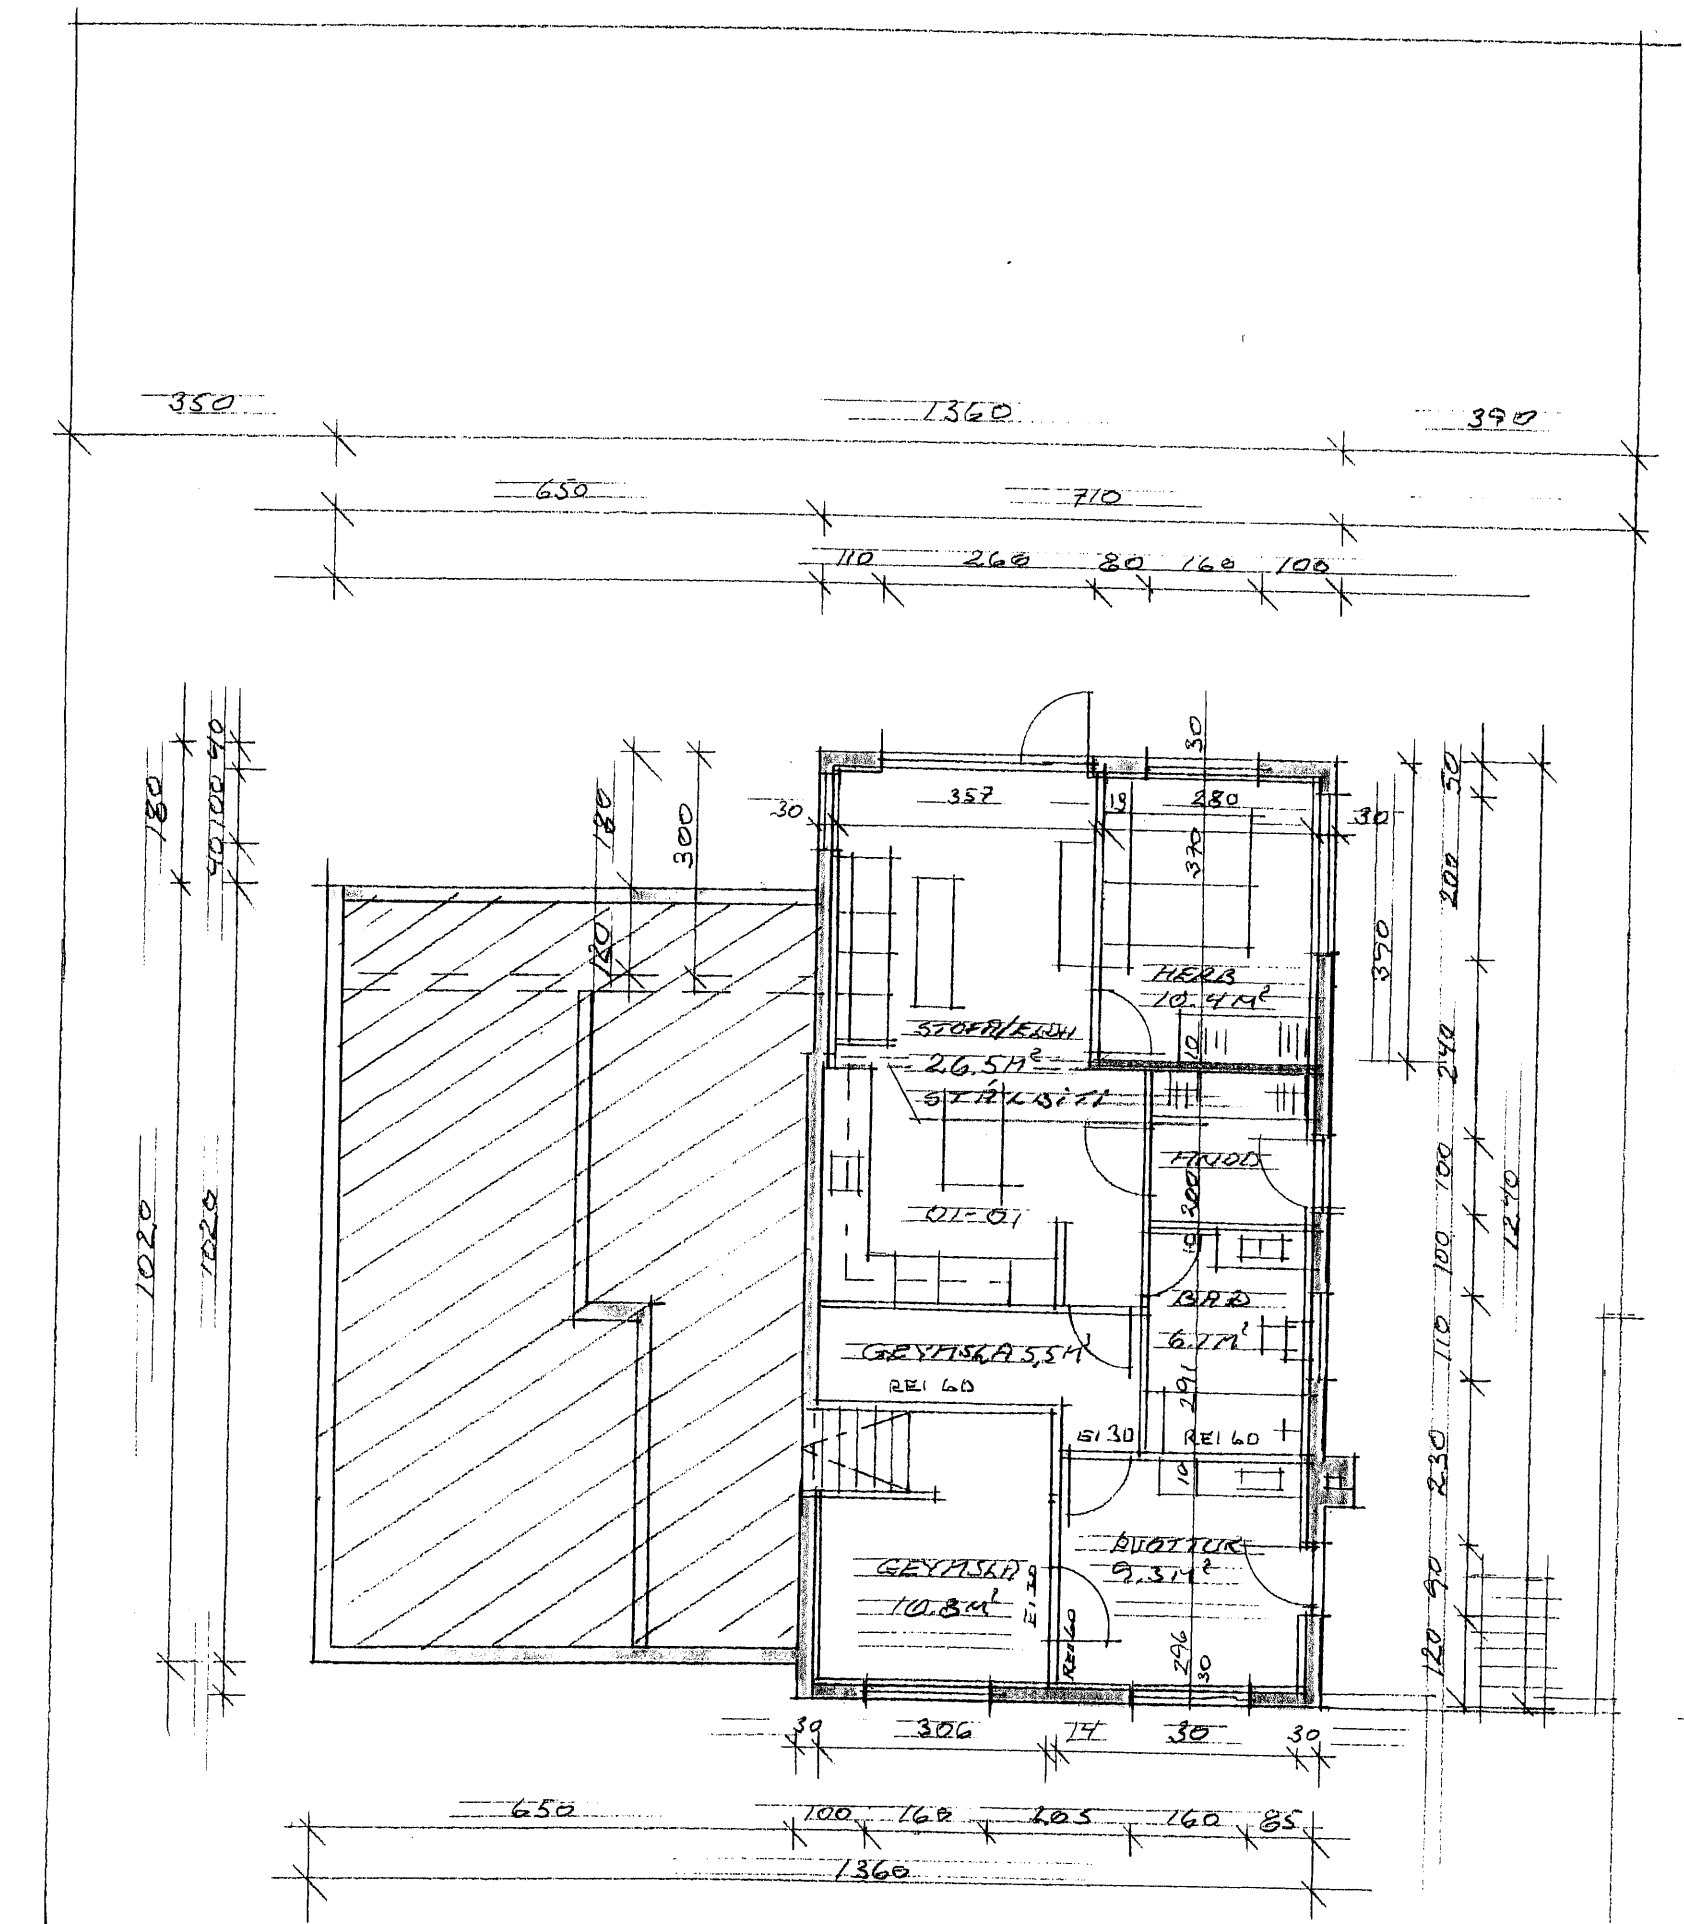

MÓTBÆRD 6B HAFNARFIRÐI

Byggingafultrúi Hafnarjarðar  
 Algjætt þann  
 27 AUG 2008  
 Þingf.

GRUNNMYND 1. HÆÐAR M. 1:100

GRUNNMYND 2. HÆÐAR M. 1:100

BR. 27.08.2008  
 GLUGGI Á SUB-VESTUR-  
 HÍLD, FELDUR ÚT