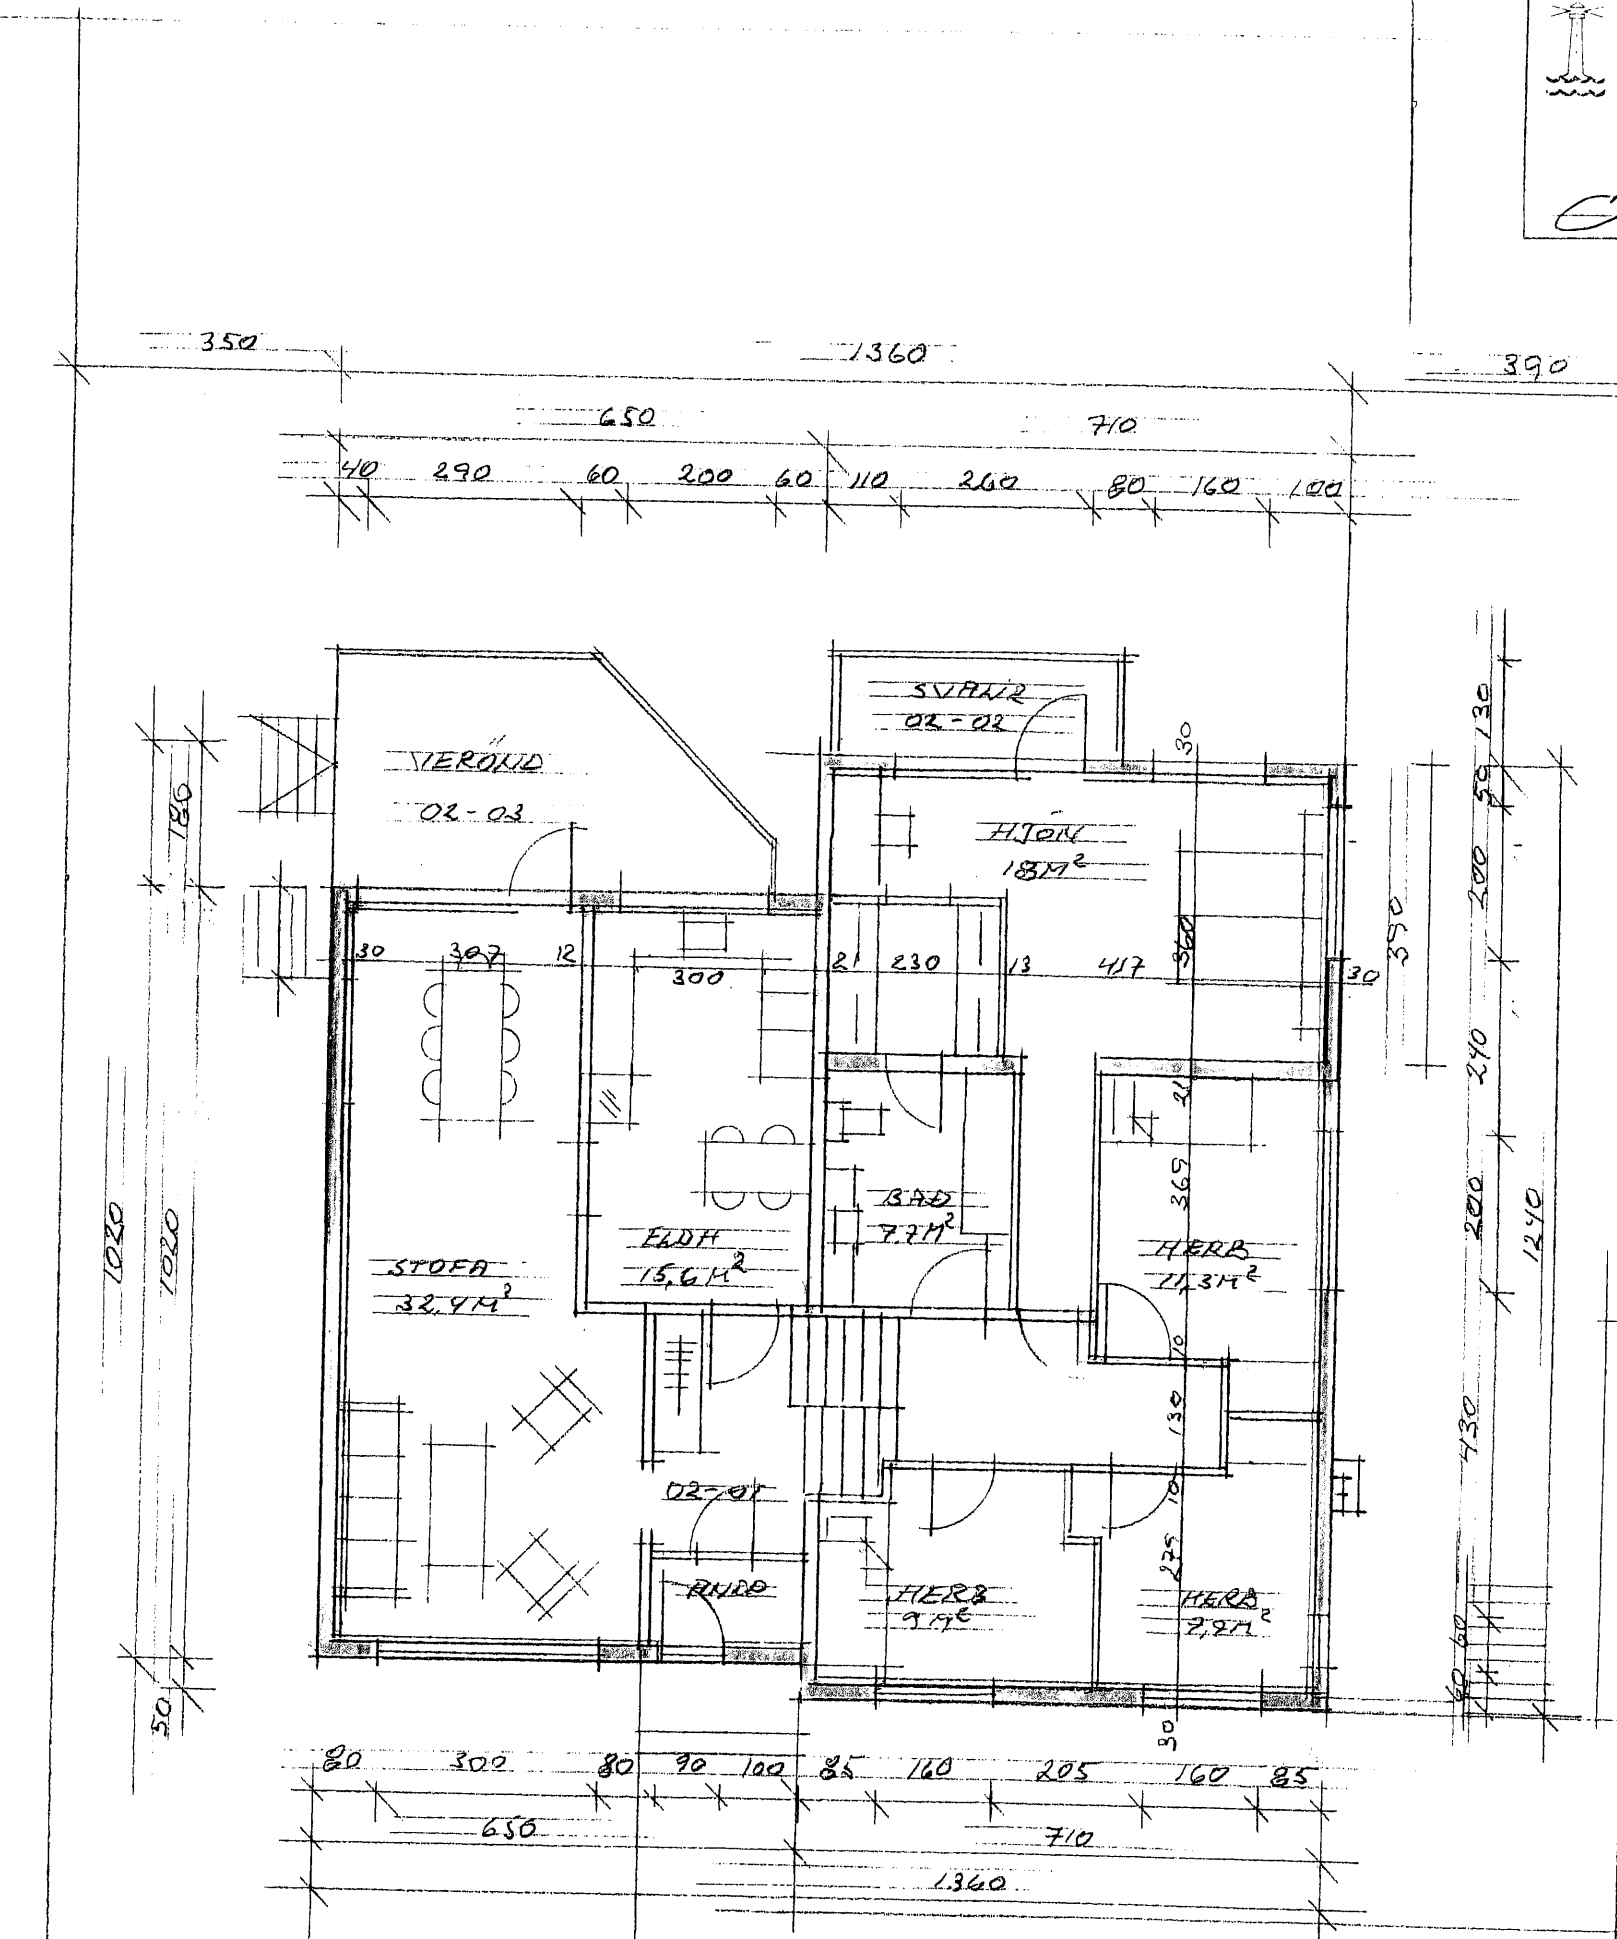

MÓTBÆRD 6B HAFNARFIRÐI

Byggingafultrúi Hafnarjarðar  
 Algjætt þann  
 27 AUG 2008  
 Þingf.

GRUNNMYND 1. HÆÐAR M. 1:100

GRUNNMYND 2. HÆÐAR M. 1:100

BR. 27.08.2008  
 GLUGGI Á SUB-VESTUR-  
 HÍLD, FELDUR ÚT