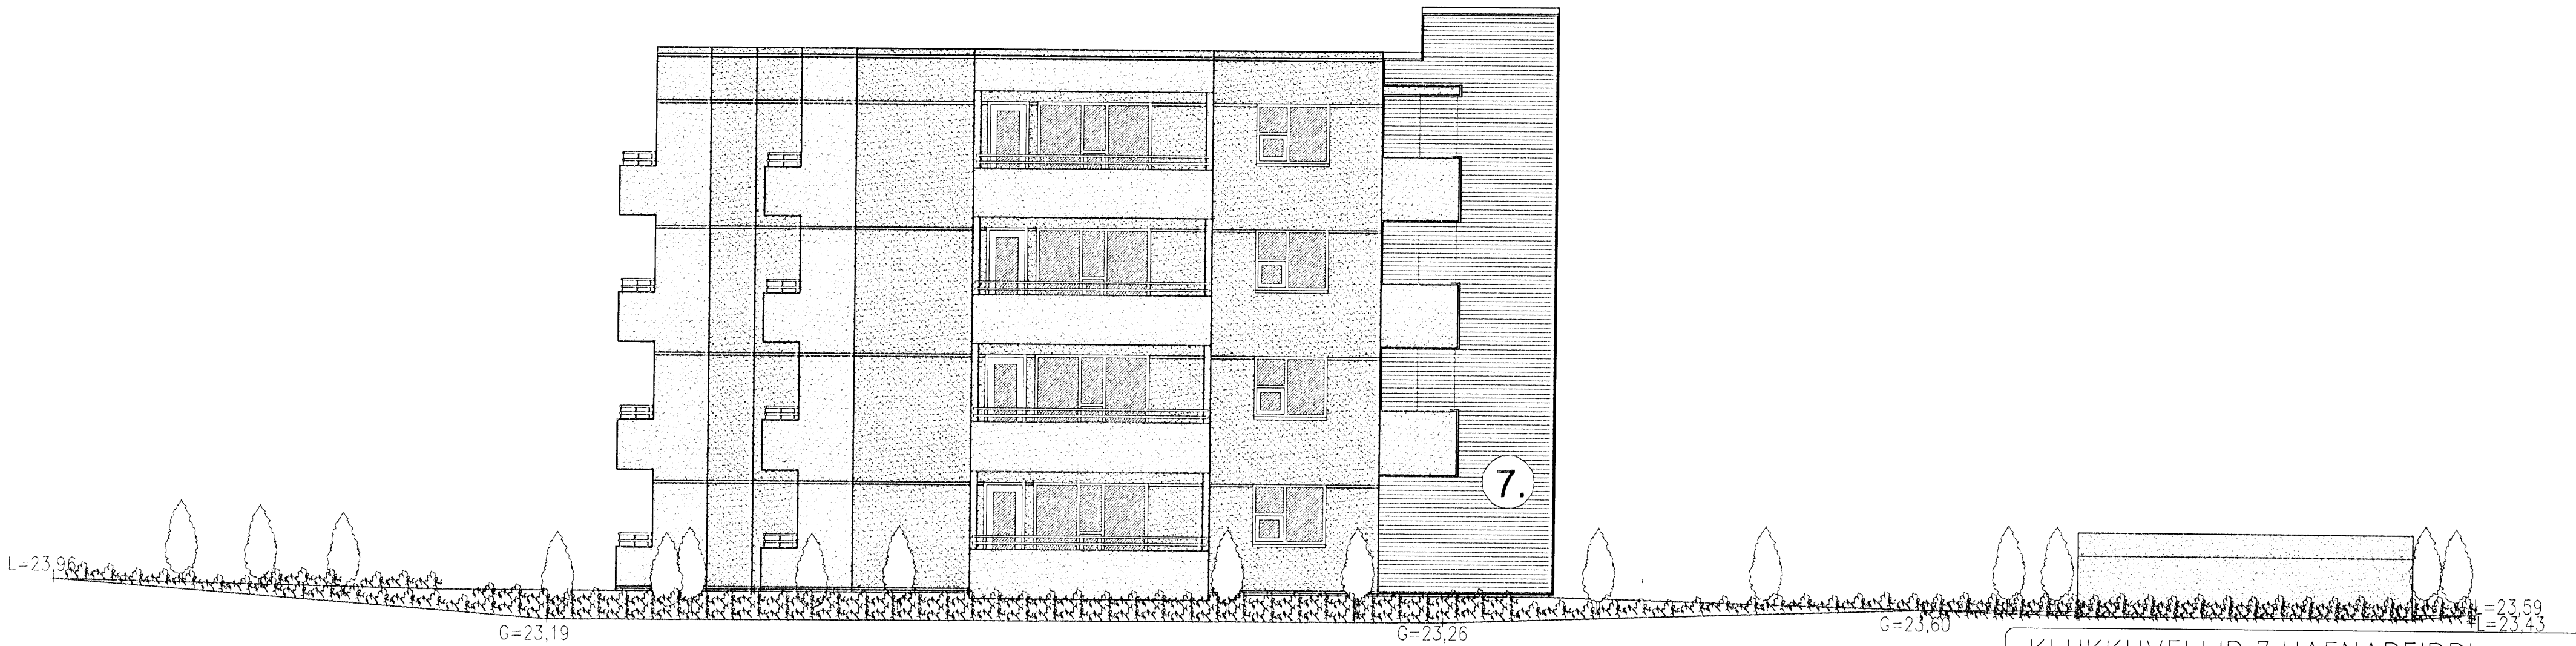

KLUKKUELLIR 7 HAFNARFIRÐI.

Samþykkt þann
 03 OCT 2008
 Byggingafræðingur í Hafnarfirði
 E/h. Jon Sigurðsson

ÚTLIT NORÐAUSTUR MKV. 1:100.

ÚTLIT SUÐVESTUR MKV. 1:100.

KLUKKUELLIR 7 HAFNARFIRÐI.

Sigurður Þorvarðarson byggingafræðingur b.f.í.
 Teiknistofan Strandgötu 11 220 Hafnarfirði.
 Sími: 5651510. Netfang: teiknistofan@simnet.is
 STH. teiknistofan ehf. kt. 510298-2769. Kt. aðalhönnuðar: 141250-4189.

Skýringar:	Aðaluppdráttur.
Teikning:	ÚTLIT NORÐ-AUSTUR/ SUÐ-VESTUR.
Mælikvarði:	1 : 100. Dagsetning: 6 september 2008.
Undirskrift:	26/9 08 lig. p
Blað nr:	8 af 12
Breytt:	