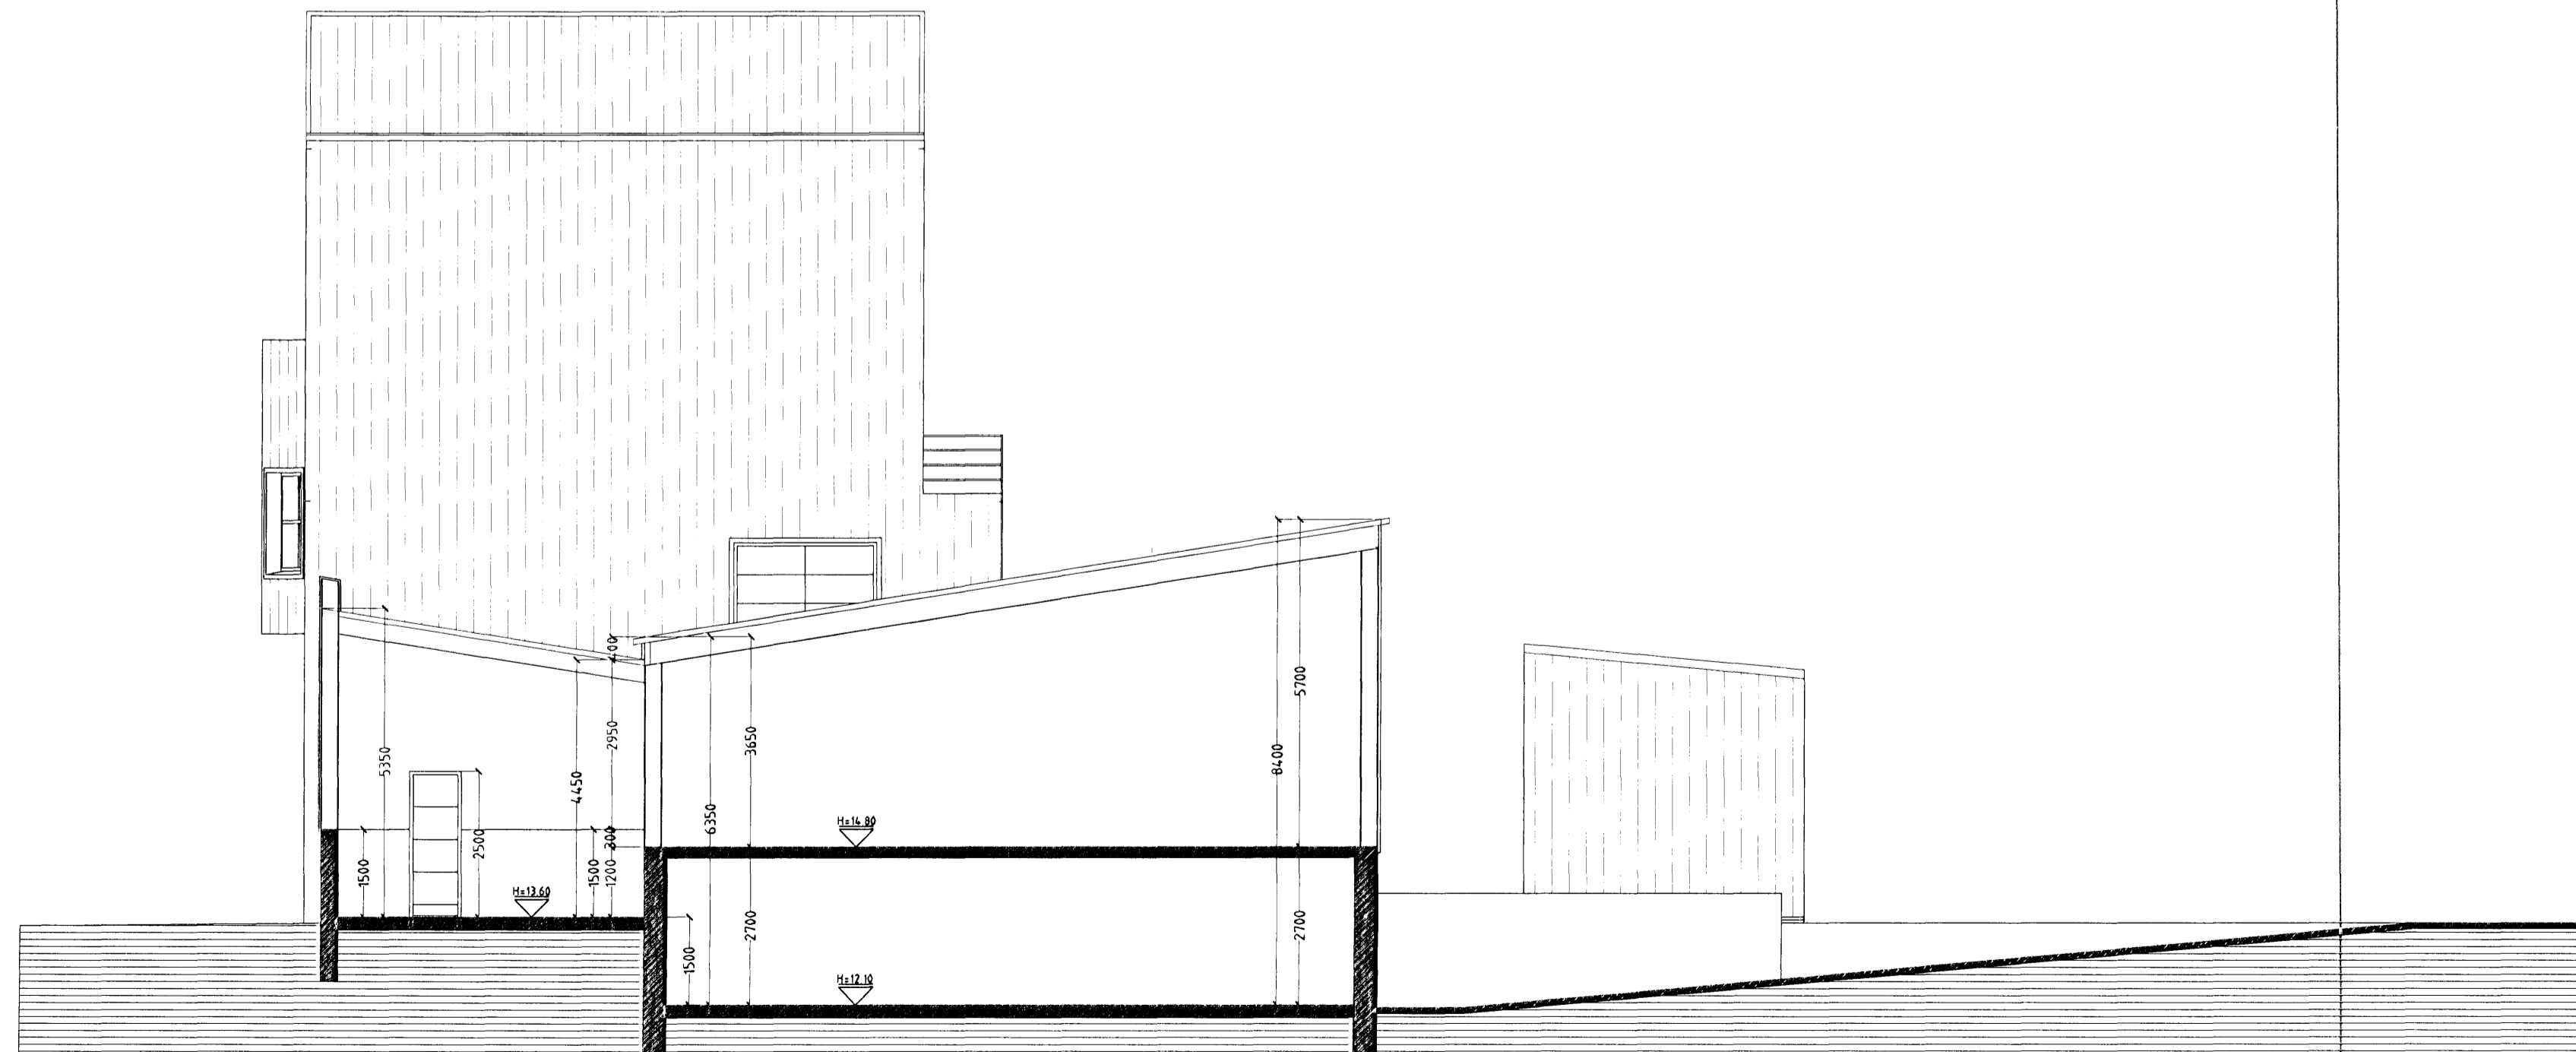

SNID D-D MKV. 1:100.

HRINGHELLA 3 HAFNARFIRÐI.

Sigurður Þorvarðarson byggingafræðingur bfi.
Teiknistofan Strandgötu 11 220 Hafnarfirði.
Sími: 5651510. Netfang: teiknistofan@simnet.is
STH Teiknistofan ehf. Kf. 510298-2769. Kf. aðalhönnuðar: 141250-4189.

Skýringar:	Aðaluppdráttur. (MHL. 01. 02 og 03).
Teikning:	Snidmyndir C-C & D-D.
Mækkvæði:	1:100. Dagsetning: 12 janúar 2003.
Undirskrift:	<i>Sigp. 27.02.09.</i>
Bládnr.:	4 af 9.
Breytt:	MHL. 02. dæluhúsi breytt í vélahús og geymslu, dags. 26.02.2009.