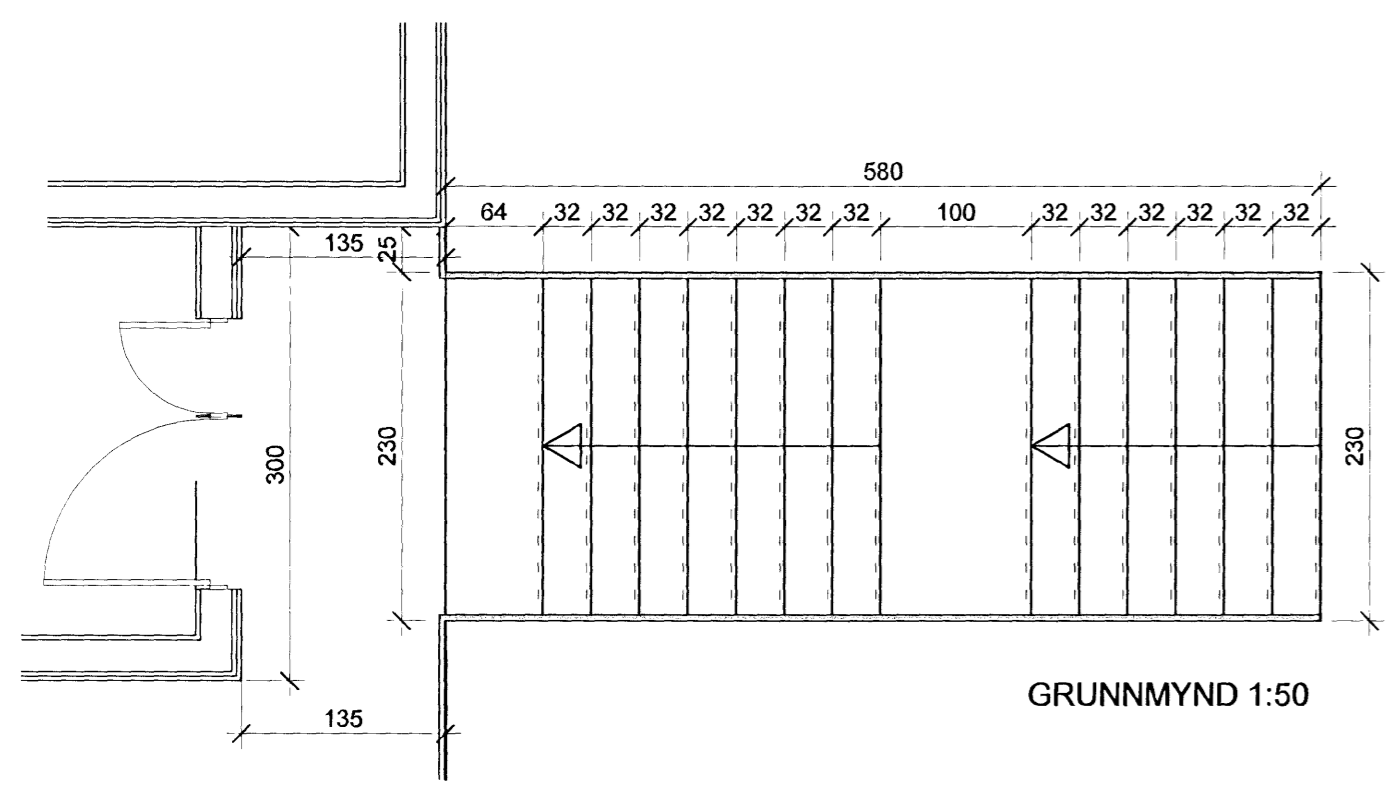

Samþykkt þann  
 22 OCT 2008  
 Byggingahúsið / Hagkerfið / Hafnarfirði  
 Pn. Jon Sigurðsson

<b>+ARKITEKTAR</b>	
LÆKJARGATA 6	dags. 21.10.08
210 Hafnarfirði	mkv. 1:50
Útíróppur	teikn. HI / HG
Grunnmynd, snið og útlit	verknr. 0401