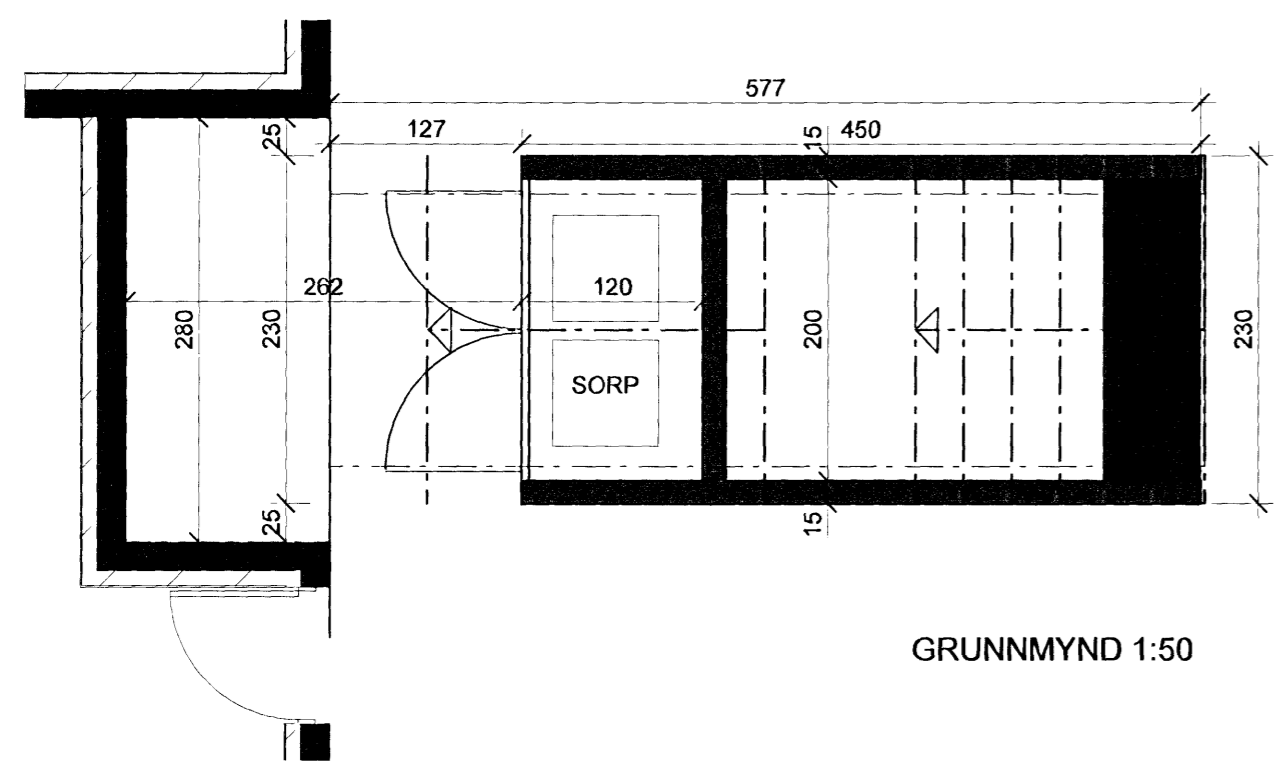

Samþykkt þann  
 22 OCT 2008  
 Byggingahúsið / Hagkerfið / Hafnarfirði  
 Pn. Jon Sigurðsson

<b>+ARKITEKTAR</b>	
LÆKJARGATA 6	dags. 21.10.08
210 Hafnarfirði	mkv. 1:50
Útíróppur	teikn. HI / HG
Grunnmynd, snið og útlit	verknr. 0401