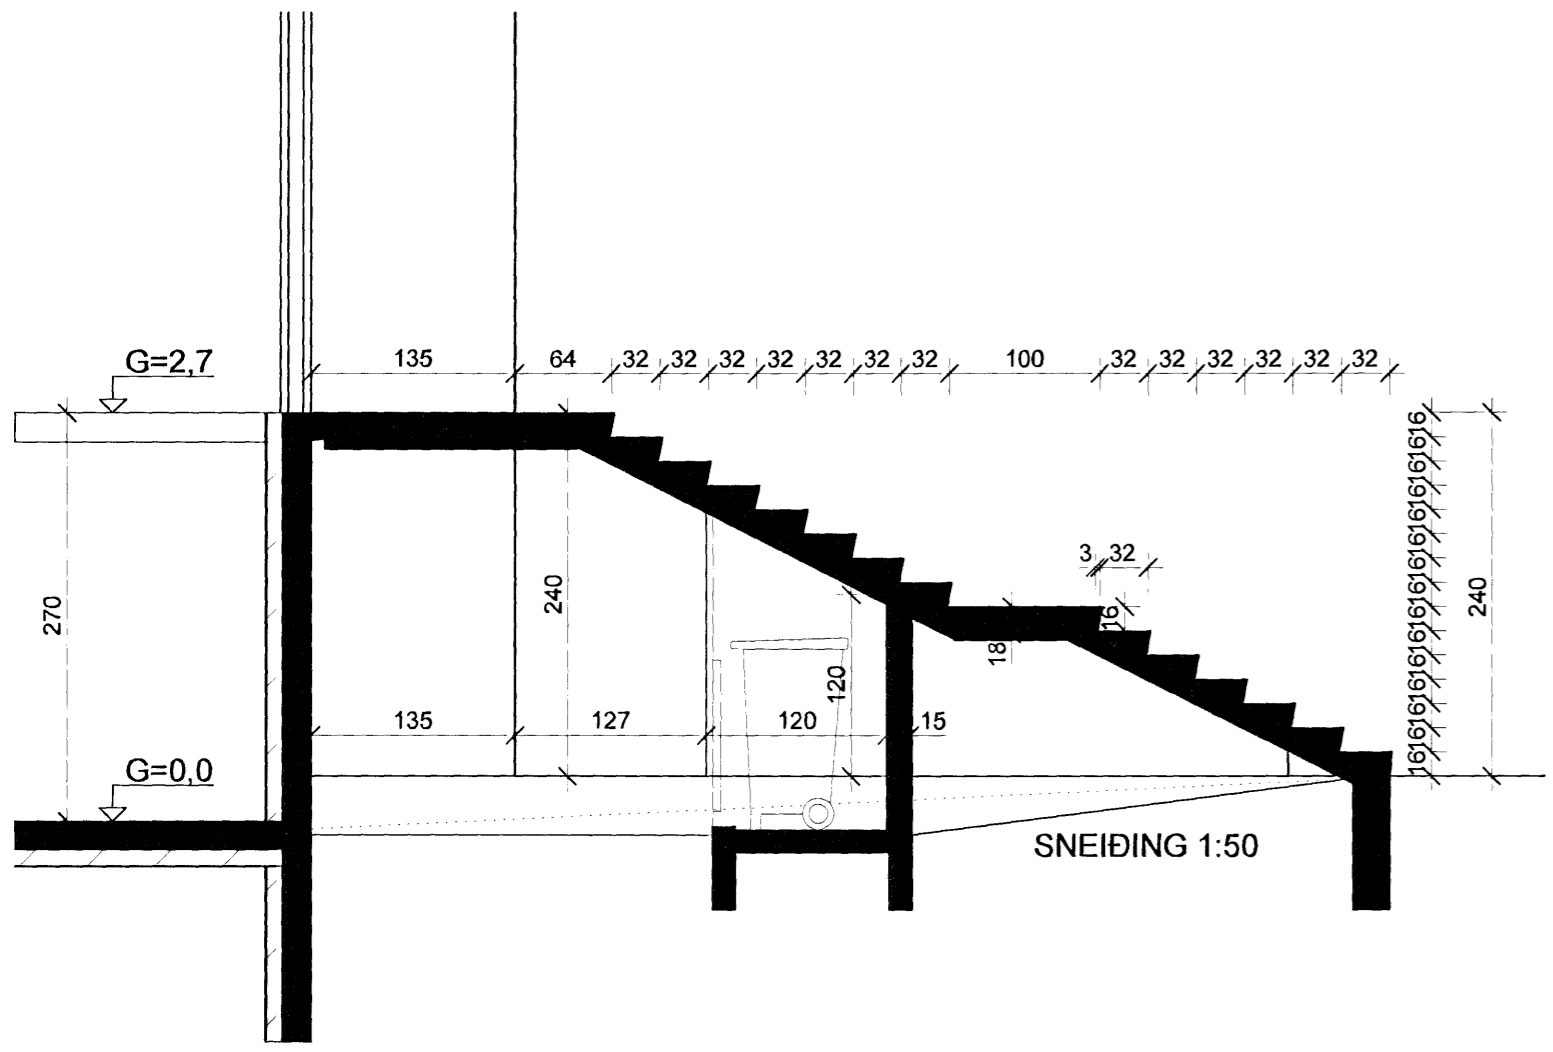

Samþykkt þann  
 22 OCT 2008  
 Byggingahúsið / Hagkerfið / Hafnarfirði  
 Pn. Jon Sigurðsson

<b>+ARKITEKTAR</b>	
LÆKJARGATA 6	dags. 21.10.08
210 Hafnarfirði	mkv. 1:50
Útíróppur	teikn. HI / HG
Grunnmynd, snið og útlit	verknr. 0401