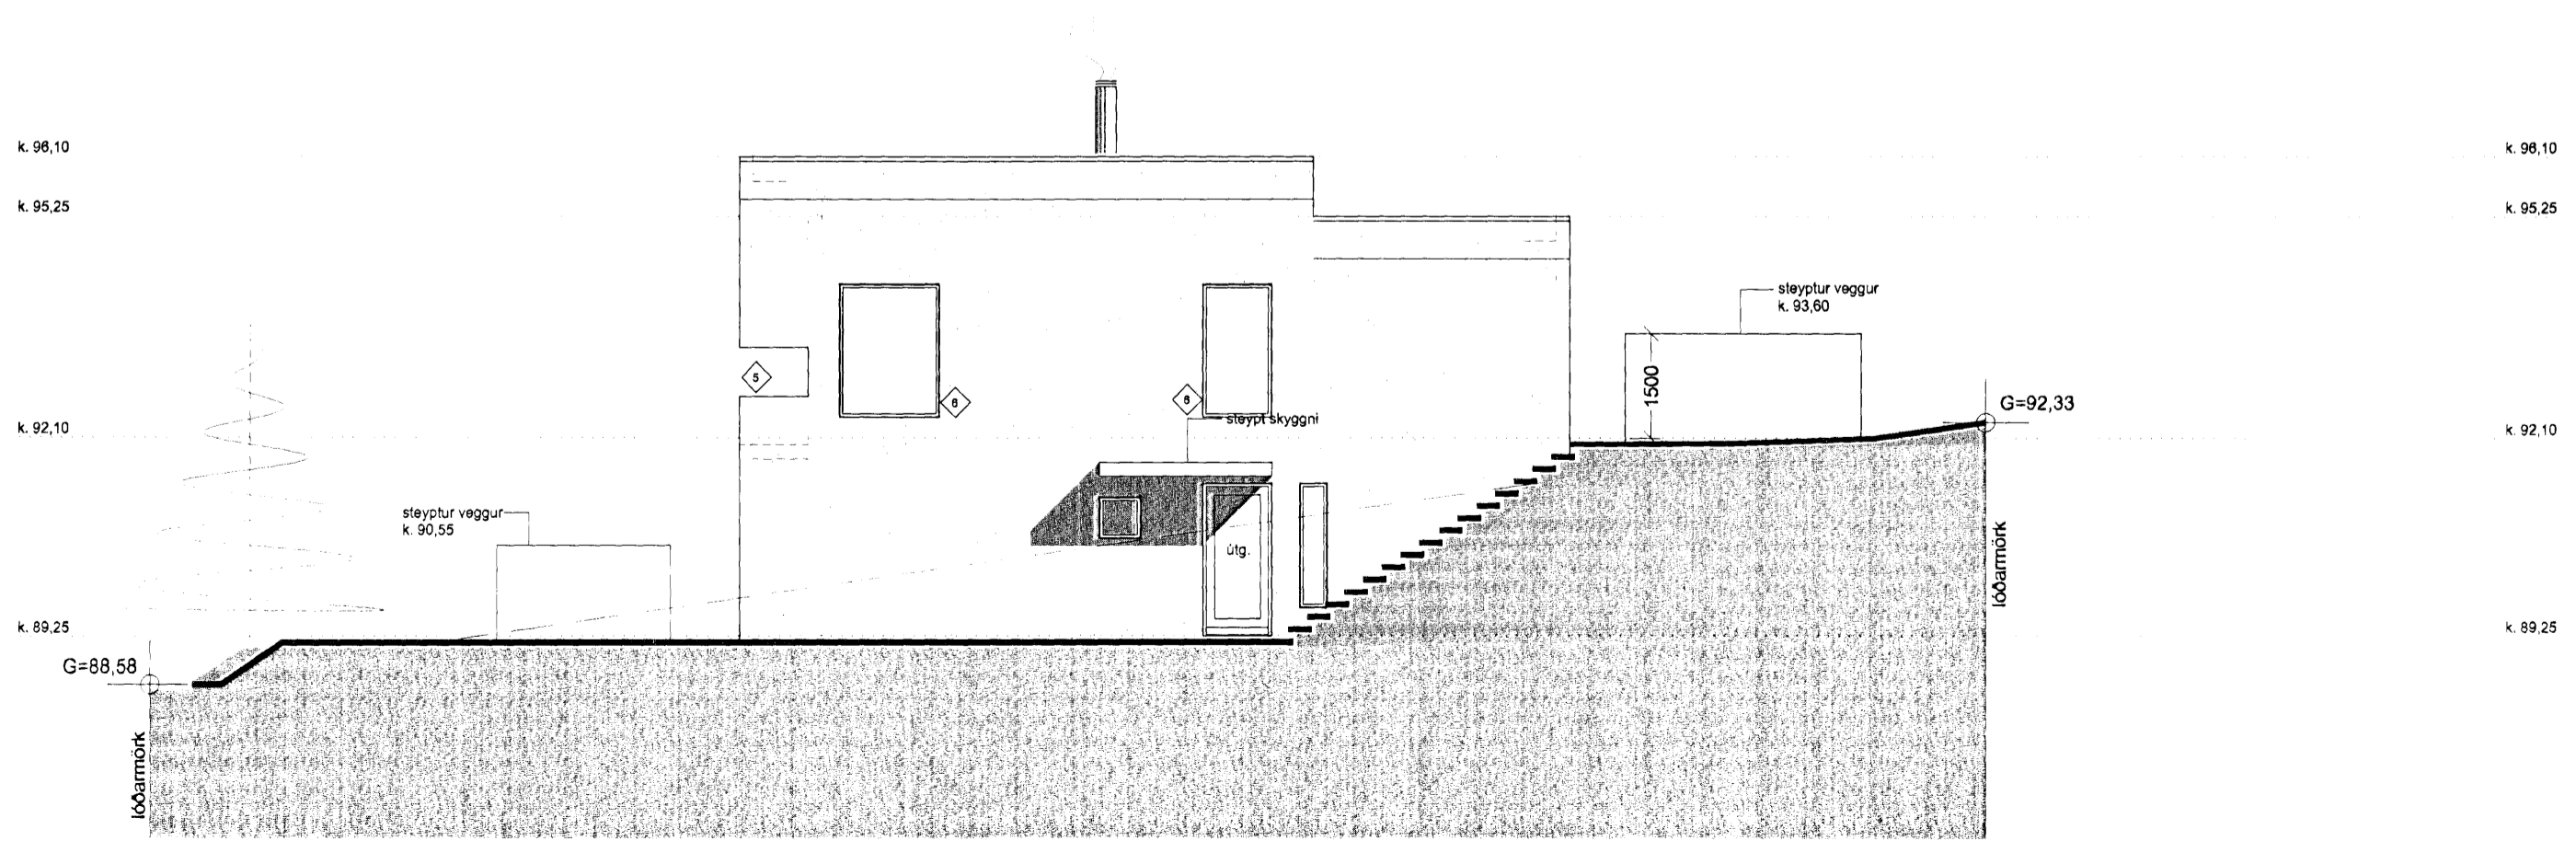

ÚTLIT VESTUR M 1 : 100

ÚTLIT NORÐUR M 1 : 100

⬡	30 cm undir glugga	11.09.08
⬡	Op í vegg við svalir	11.09.08
Bræting:	Fylgitt:	Text:
Verkhelti:	Daga:	Samb:

**Brekkuás 21, Hafnarfirði**  
 Einbýlishús

Verkhelti:	Útlit
Teiknínúmer:	1.05
Mælikvarði:	1:100
Teiknað:	RA
Yfirfarid:	
Samþykkt:	
Verknúmer:	07090
Útgáfudagur:	7. maí 2008
Teiknislóð:	
Útprintað:	Sep 15, 2008 - 9:45