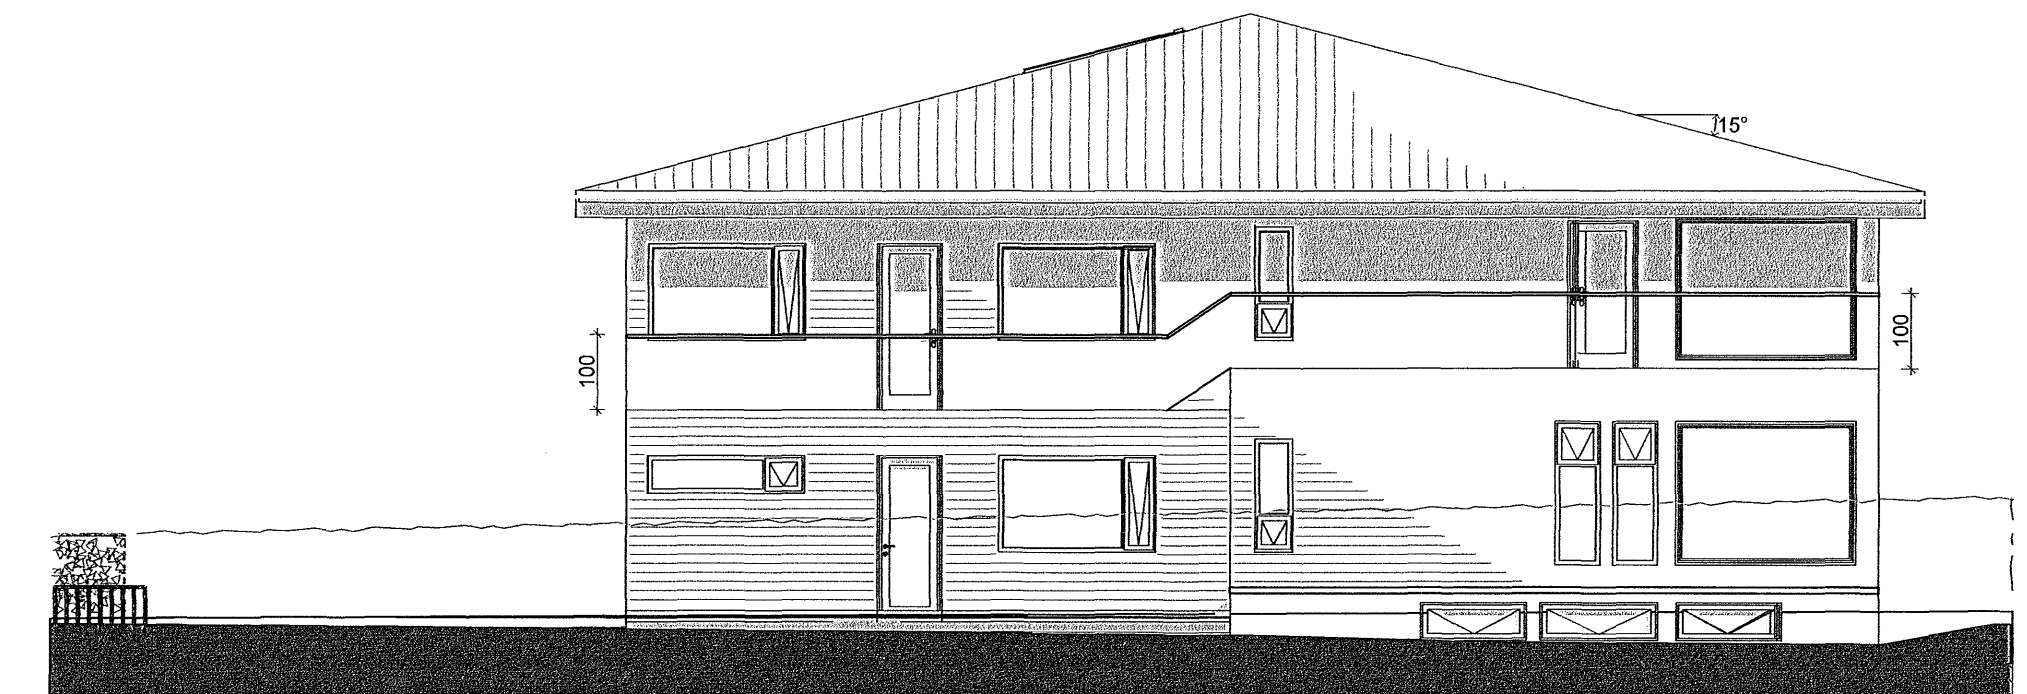

Samþykkt þann

24 SEP 2008

Byggingafulltrúi í Hafnarfirði
F.h. Jón Sigurðsson

Vestur hlið

1:100

Suður hlið

1:100

Norður hlið

1:100

Austur hlið

1:100

+ARKITEKTAR

Álfaskeið 31

reyndarteikning

Útlit

dags.	19.09.08
mkv.	1:100
teikn.	hi
verknr.	0607