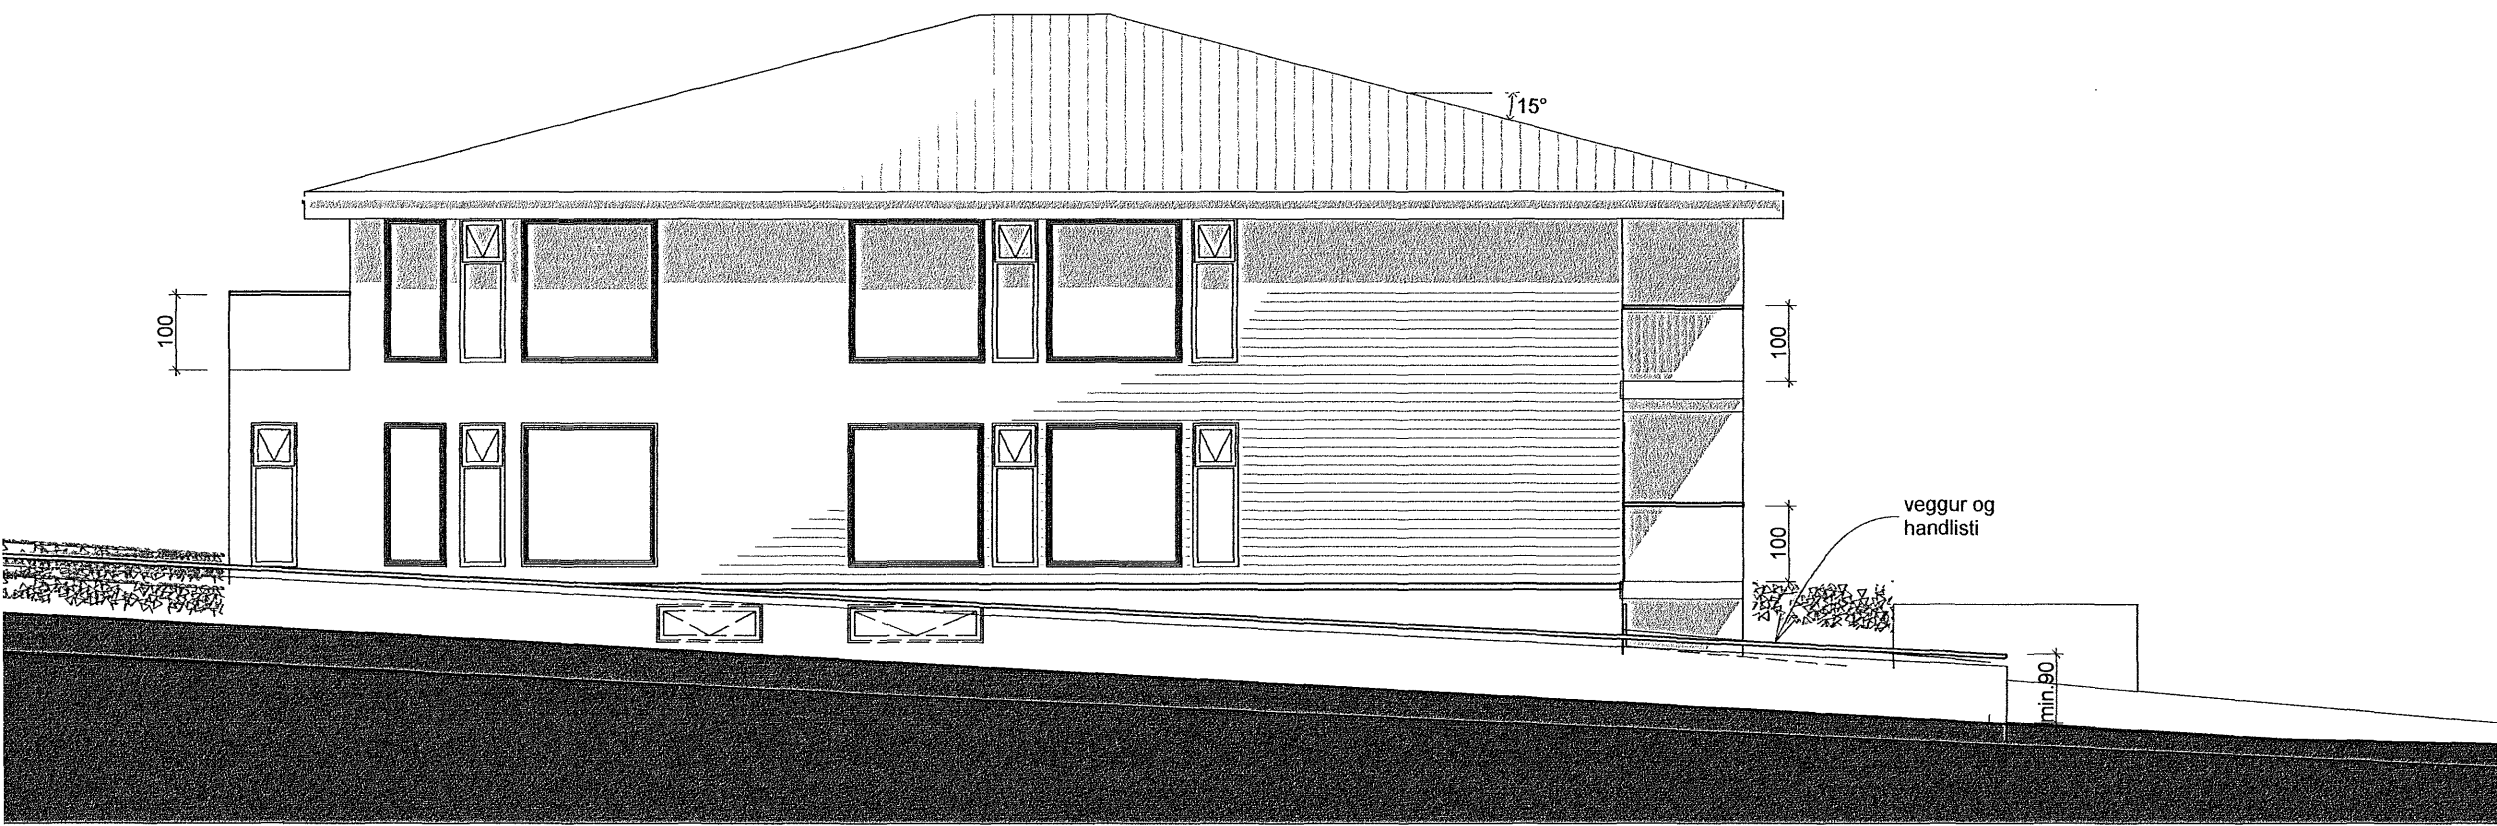

Samþykkt þann

24 SEP 2008

Byggingafulltrúi í Hafnarfirði
F.h. Jón Sigurðsson

Vestur hlið

1:100

Suður hlið

1:100

Norður hlið

1:100

Austur hlið

1:100

+ARKITEKTAR

Álfaskeið 31

reyndarteikning

Útlit

dags.	19.09.08
mkv.	1:100
teikn.	hi
verknr.	0607