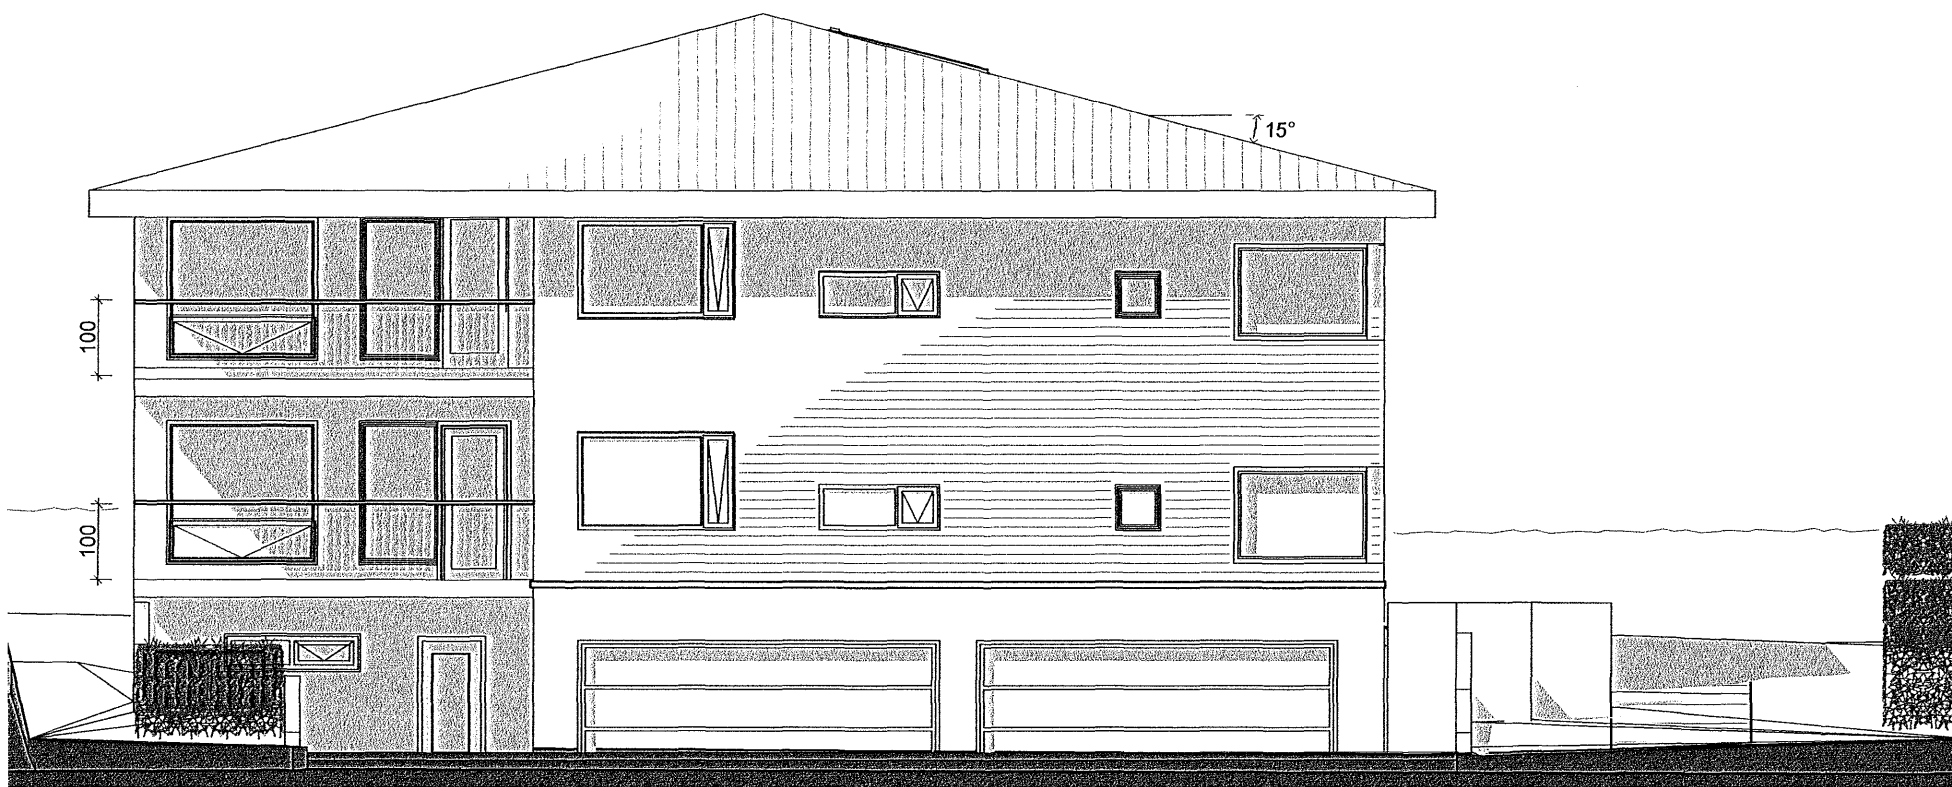

Samþykkt þann

24 SEP 2008

Byggingafulltrúi í Hafnarfirði
F.h. Jón Sigurðsson

Vestur hlið

1:100

Suður hlið

1:100

Norður hlið

1:100

Austur hlið

1:100

+ARKITEKTAR

Álfaskeið 31

reyndarteikning

Útlit

dags.	19.09.08
mkv.	1:100
teikn.	hi
verknr.	0607

Hús er klætt með liggjandi báruáli Keisaragrátt að lit, sökkull drappiðaður. Gluggar og hurðir eru hvítar.

Haraldur Ingvarsson arkitekt	030956-3389
Páll Hjaltason arkitekt	070859-2119
Pormóður Sveinsson arkitekt	050653-5529