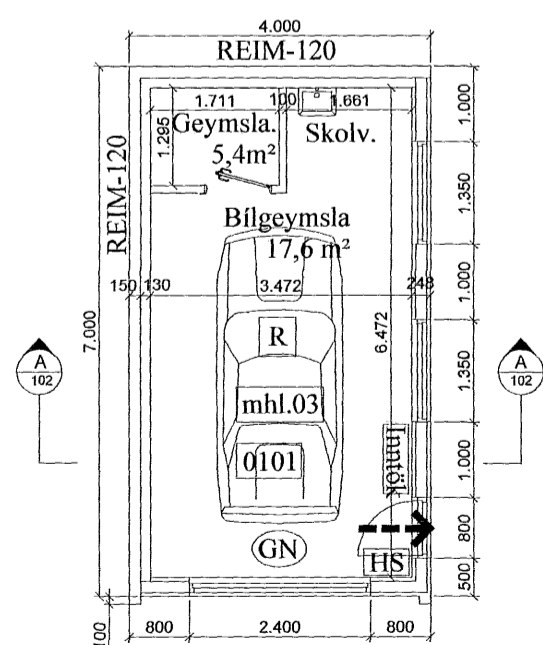

Byggingafulltrúi Hafnarfjörðar  
 Afgreitt þann  
 27 AUG 2008  
*J. J. J.*

Suðaustur

Suðvestur

Norðvestur

Norðaustur

Afstöðumynd mkv:1:500

Snið A-A

A	kóti bílageymslu lækkaður um 1m:	04.08.08	ÓRE:
Br:	Hverju breytt:	Dags.	Kvittun:
Álfaskeið 47 220 Hafnarfjörður			Teikn nr: 101
Aðalteikningar - bílskúr Útlit, snið og afstöðum.			Frumstærð: A2
Dags:	1. okt. 2007	Mkv:	1:100, 1:500
Hann:	GPS		
Samþ:	<i>[Signature]</i>	020162-3099	V.nr07 125
Teikn:	JAG		