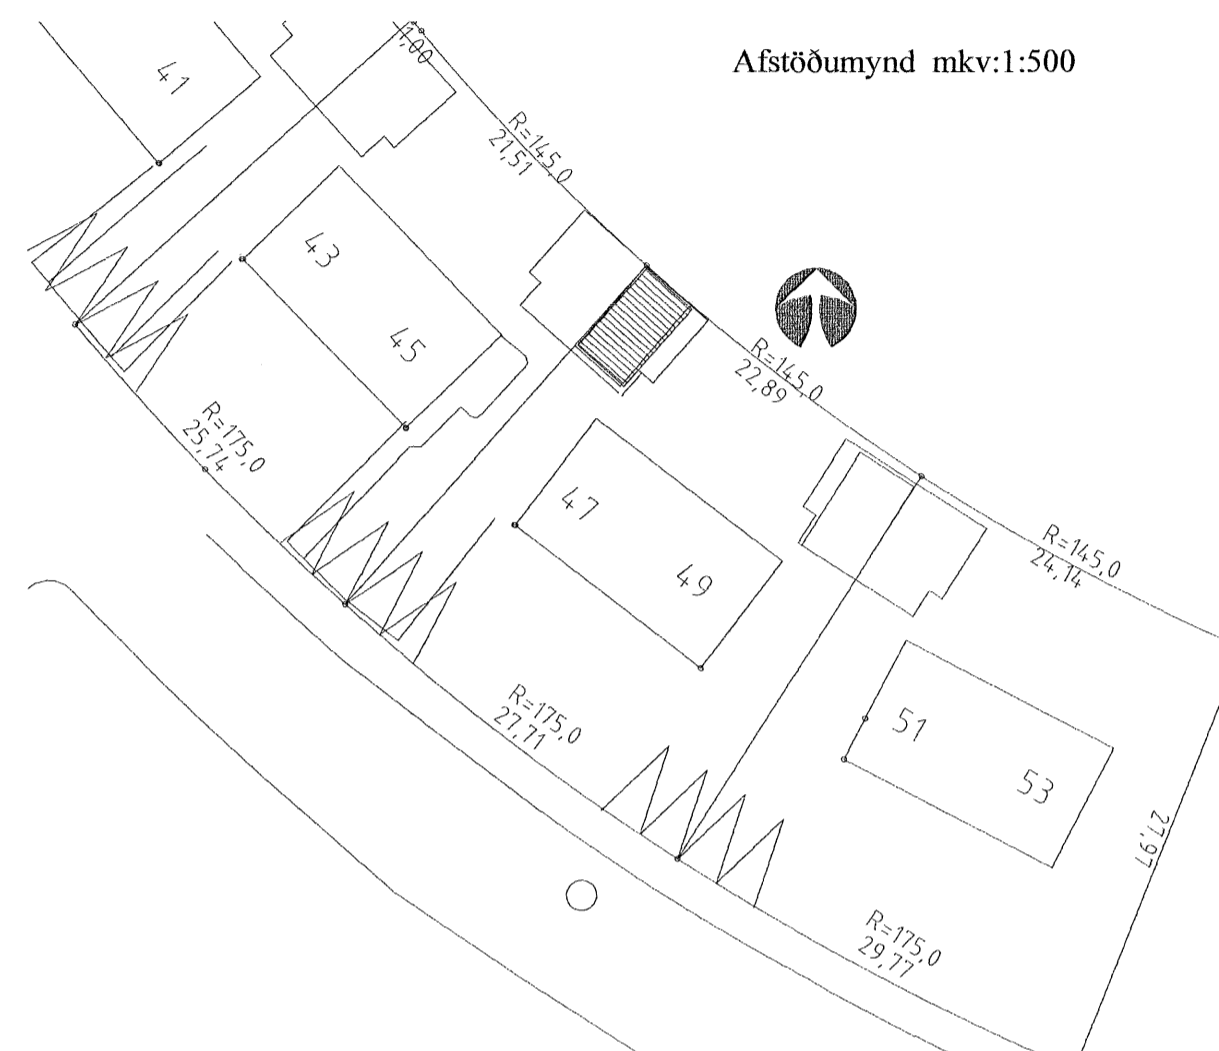

Byggingafulltrúi Hafnarfjörðar  
 Afgreitt þann  
 27 AUG 2008  
*J. J. J.*

Suðaustur

Suðvestur

Norðvestur

Norðaustur

Afstöðumynd mkv:1:500

Snið A-A

A	kóti bílageymslu lækkaður um 1m:	04.08.08	ÓRE:
Br:	Hverju breytt:	Dags.	Kvittun:
Álfaskeið 47 220 Hafnarfjörður			Teikn nr: 101
Aðalteikningar - bílskúr Útlit, snið og afstöðum.			Frumstærð: A2
Dags:	1. okt. 2007	Mkv:	1:100, 1:500
Hann:	GPS		
Samþ:	<i>[Signature]</i>	020162-3099	V.nr07 125
Teikn:	JAG		