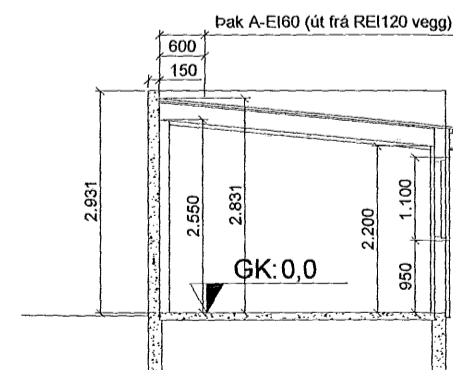

Byggingafulltrúi Hafnarfjörðar  
 Afgreitt þann  
 27 AUG 2008  
*J. J. J.*

Suðaustur

Suðvestur

Norðvestur

Norðaustur

Afstöðumynd mkv:1:500

Snið A-A

A	kóti bílageymslu lækkaður um 1m:	04.08.08	ÓRE:
Br:	Hverju breytt:	Dags.	Kvittun:
Álfaskeið 47 220 Hafnarfjörður			Teikn nr: 101
Aðalteikningar - bílskúr Útlit, snið og afstöðum.			Frumstærð: A2
Dags:	1. okt. 2007	Mkv:	1:100, 1:500
Hann:	GPS		
Samþ:	<i>[Signature]</i>	020162-3099	V.nr07 125
Teikn:	JAG		